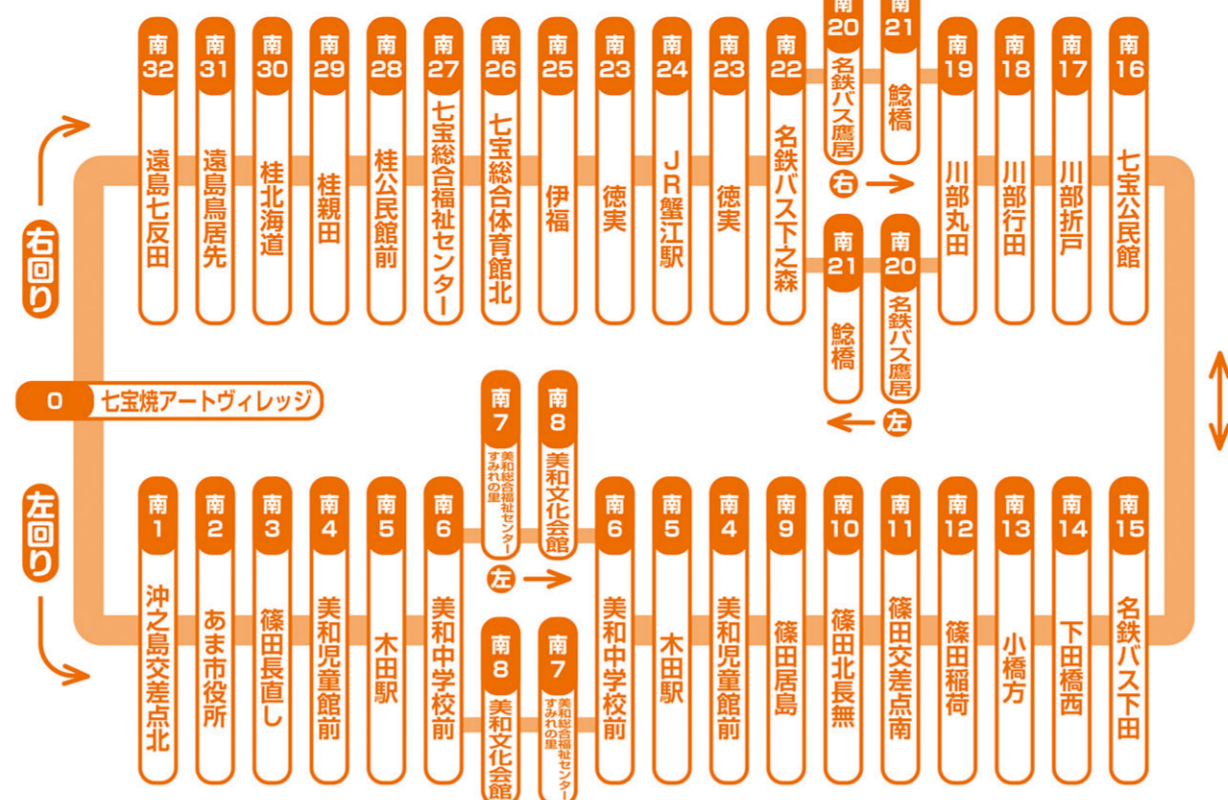

南部巡回ルート

時刻表

左回り				右回り			
停留所	2便	4便		停留所	1便	3便	5便
0 七宝焼アートヴィレッジ	10:20	14:00		0 七宝焼アートヴィレッジ	9:00	11:40	15:20
南1 沖之島交差点北	10:22	14:02		南32 遠島七反田	9:01	11:41	15:21
南2 あま市役所	10:23	14:03		南31 遠島鳥居先	9:02	11:42	15:22
南3 篠田長直し	10:25	14:05		南30 桂北海道	9:03	11:43	15:23
南4 美和児童館前	10:27	14:07		南29 桂親田	9:04	11:44	15:24
南5 木田駅	10:29	14:09		南28 桂公民館前	9:05	11:45	15:25
南6 美和中学校前	10:32	14:12		南27 七宝総合福祉センター	9:07	11:47	15:27
南7 美和総合福祉センターすみの里	10:34	14:14		南26 七宝総合体育館北	9:08	11:48	15:28
南8 美和文化会館	10:36	14:16		南25 伊福	9:09	11:49	15:29
南6 美和中学校前	10:39	14:19		南23 徳実	9:11	11:51	15:31
南4 美和児童館前	10:44	14:24		南24 JR蟹江駅	9:14	11:54	15:34
南9 篠田居島	10:45	14:25		南22 名鉄バス下之森	9:19	11:59	15:39
南10 篠田北長無	10:46	14:26		南20 名鉄バス鷹居	9:20	12:00	15:40
南11 篠田交差点南	10:47	14:27		南21 鯉橋	9:23	12:03	15:43
南12 篠田稲荷	10:48	14:28		南19 川部丸田	9:26	12:06	15:46
南13 小橋方	10:49	14:29		南18 川部行田	9:27	12:07	15:47
南14 下田橋西	10:50	14:30		南17 川部折戸	9:28	12:08	15:48
南15 名鉄バス下田	10:52	14:32		南16 七宝公民館	9:29	12:09	15:49
南16 七宝公民館	10:54	14:34		南15 名鉄バス下田	9:31	12:11	15:51
南17 川部折戸	10:55	14:35		南14 下田橋西	9:33	12:13	15:53
南18 川部行田	10:56	14:36		南13 小橋方	9:34	12:14	15:54
南19 川部丸田	10:57	14:37		南12 篠田稲荷	9:35	12:15	15:55
南20 名鉄バス鷹居	11:00	14:40		南11 篠田交差点南	9:36	12:16	15:56
南21 鯉橋	11:03	14:43		南10 篠田北長無	9:37	12:17	15:57
南22 名鉄バス下之森	11:04	14:44		南9 篠田居島	9:38	12:18	15:58
南23 徳実	11:05	14:45		南4 美和児童館前	9:39	12:19	15:59
南24 JR蟹江駅	11:08	14:48		南5 木田駅	9:41	12:21	16:01
南23 徳実	11:11	14:51		南6 美和中学校前	9:44	12:24	16:04
南25 伊福	11:13	14:53		南7 美和総合福祉センターすみの里	9:46	12:26	16:06
南26 七宝総合体育館北	11:14	14:54		南8 美和文化会館	9:48	12:28	16:08
南27 七宝総合福祉センター	11:15	14:55		南6 美和中学校前	9:51	12:31	16:11
南28 桂公民館前	11:17	14:57		南5 木田駅	9:54	12:34	16:14
南29 桂親田	11:18	14:58		南4 美和児童館前	9:56	12:36	16:16
南30 桂北海道	11:19	14:59		南3 篠田長直し	9:58	12:38	16:18
南31 遠島鳥居先	11:20	15:00		南2 あま市役所	10:00	12:40	16:20
南32 遠島七反田	11:21	15:01		南1 沖之島交差点北	10:02	12:42	16:22
0 七宝焼アートヴィレッジ	11:24	15:04		0 七宝焼アートヴィレッジ	10:04	12:44	16:24