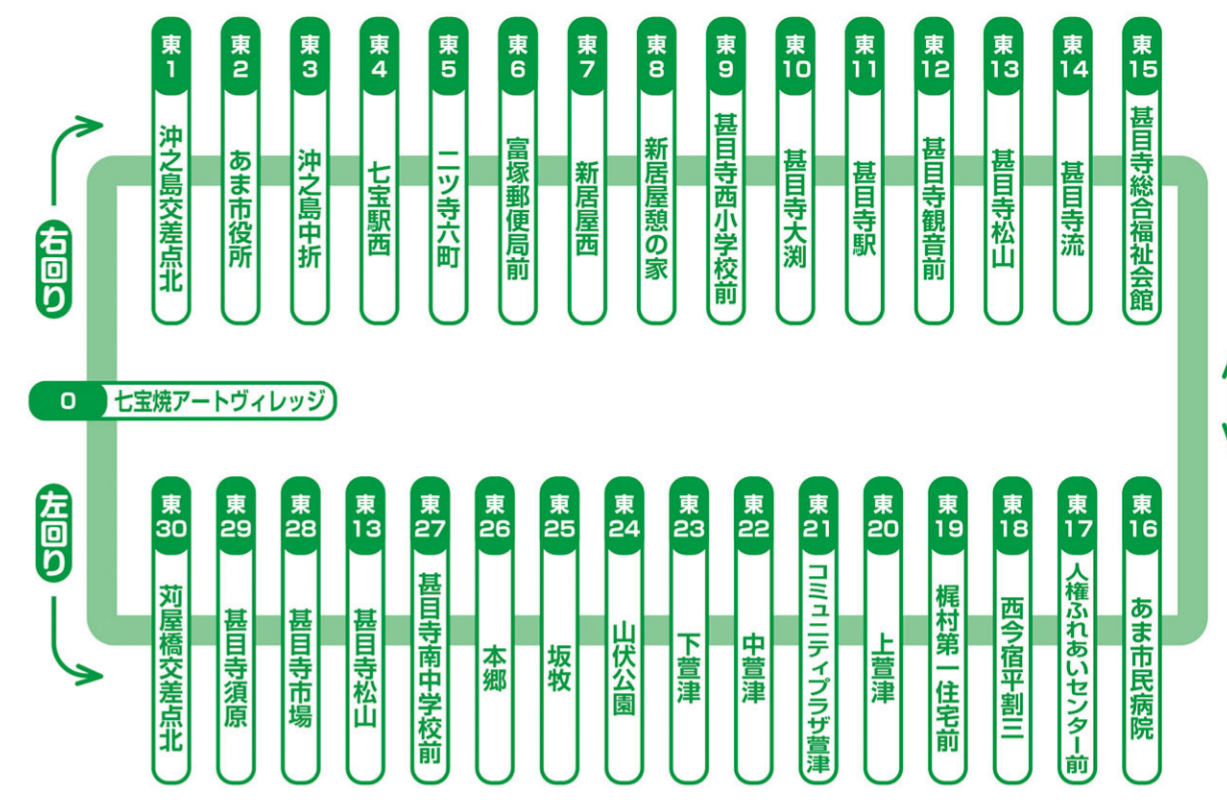

東部巡回ルート

時刻表

左回り				右回り			
停留所	2便	4便		停留所	1便	3便	5便
0 七宝焼アートヴィレッジ	10:20	14:00		0 七宝焼アートヴィレッジ	9:00	11:40	15:20
東30 苧屋橋交差点北	10:26	14:06		東1 沖之島交差点北	9:02	11:42	15:22
東29 基目寺須原	10:27	14:07		東2 あま市役所	9:03	11:43	15:23
東28 基目寺市場	10:28	14:08		東3 沖之島中折	9:05	11:45	15:25
東13 基目寺松山	10:29	14:09		東4 七宝駅西	9:06	11:46	15:26
東27 基目寺南中学校前	10:30	14:10		東5 ニツ寺六町	9:07	11:47	15:27
東26 本郷	10:31	14:11		東6 富塚郵便局前	9:08	11:48	15:28
東25 坂牧	10:34	14:14		東7 新居屋西	9:10	11:50	15:30
東24 山伏公園	10:38	14:18		東8 新居屋憩の家	9:11	11:51	15:31
東23 下壺津	10:39	14:19		東9 基目寺西小学校前	9:12	11:52	15:32
東22 中壺津	10:42	14:22		東10 基目寺大淵	9:13	11:53	15:33
東21 コミュニティプラザ壺津	10:43	14:23		東11 基目寺駅	9:15	11:55	15:35
東20 上壺津	10:44	14:24		東12 基目寺観音前	9:18	11:58	15:38
東19 梶村第一住宅前	10:46	14:26		東13 基目寺松山	9:20	12:00	15:40
東18 西今宿平割三	10:47	14:27		東14 基目寺流	9:22	12:02	15:42
東17 人権ふれあいセンター前	10:48	14:28		東15 基目寺総合福祉会館	9:24	12:04	15:44
東16 あま市民病院	10:52	14:32		東16 あま市民病院	9:25	12:05	15:45
東15 基目寺総合福祉会館	10:53	14:33		東17 人権ふれあいセンター前	9:29	12:09	15:49
東14 基目寺流	10:56	14:36		東18 西今宿平割三	9:30	12:10	15:50
東13 基目寺松山	10:58	14:38		東19 梶村第一住宅前	9:31	12:11	15:51
東12 基目寺観音前	11:00	14:40		東20 上壺津	9:33	12:13	15:53
東11 基目寺駅	11:03	14:43		東21 コミュニティプラザ壺津	9:34	12:14	15:54
東10 基目寺大淵	11:05	14:45		東22 中壺津	9:35	12:15	15:55
東9 基目寺西小学校前	11:06	14:46		東23 下壺津	9:38	12:18	15:58
東8 新居屋憩の家	11:07	14:47		東24 山伏公園	9:39	12:19	15:59
東7 新居屋西	11:08	14:48		東25 坂牧	9:43	12:23	16:03
東6 富塚郵便局前	11:09	14:49		東26 本郷	9:46	12:26	16:06
東5 ニツ寺六町	11:10	14:50		東27 基目寺南中学校前	9:47	12:27	16:07
東4 七宝駅西	11:11	14:51		東13 基目寺松山	9:48	12:28	16:08
東3 沖之島中折	11:12	14:52		東28 基目寺市場	9:49	12:29	16:09
東2 あま市役所	11:13	14:53		東29 基目寺須原	9:50	12:30	16:10
東1 沖之島交差点北	11:15	14:55		東30 苧屋橋交差点北	9:51	12:31	16:11
0 七宝焼アートヴィレッジ	11:17	14:57		0 七宝焼アートヴィレッジ	9:57	12:37	16:17

お問い合わせ先

- 運行・忘れ物などに関する事 ..... 名鉄バス津島営業所 ☎0567-32-3658
- 巡回バス全般に関する事 ..... あま市企画政策課 ☎052-444-1712