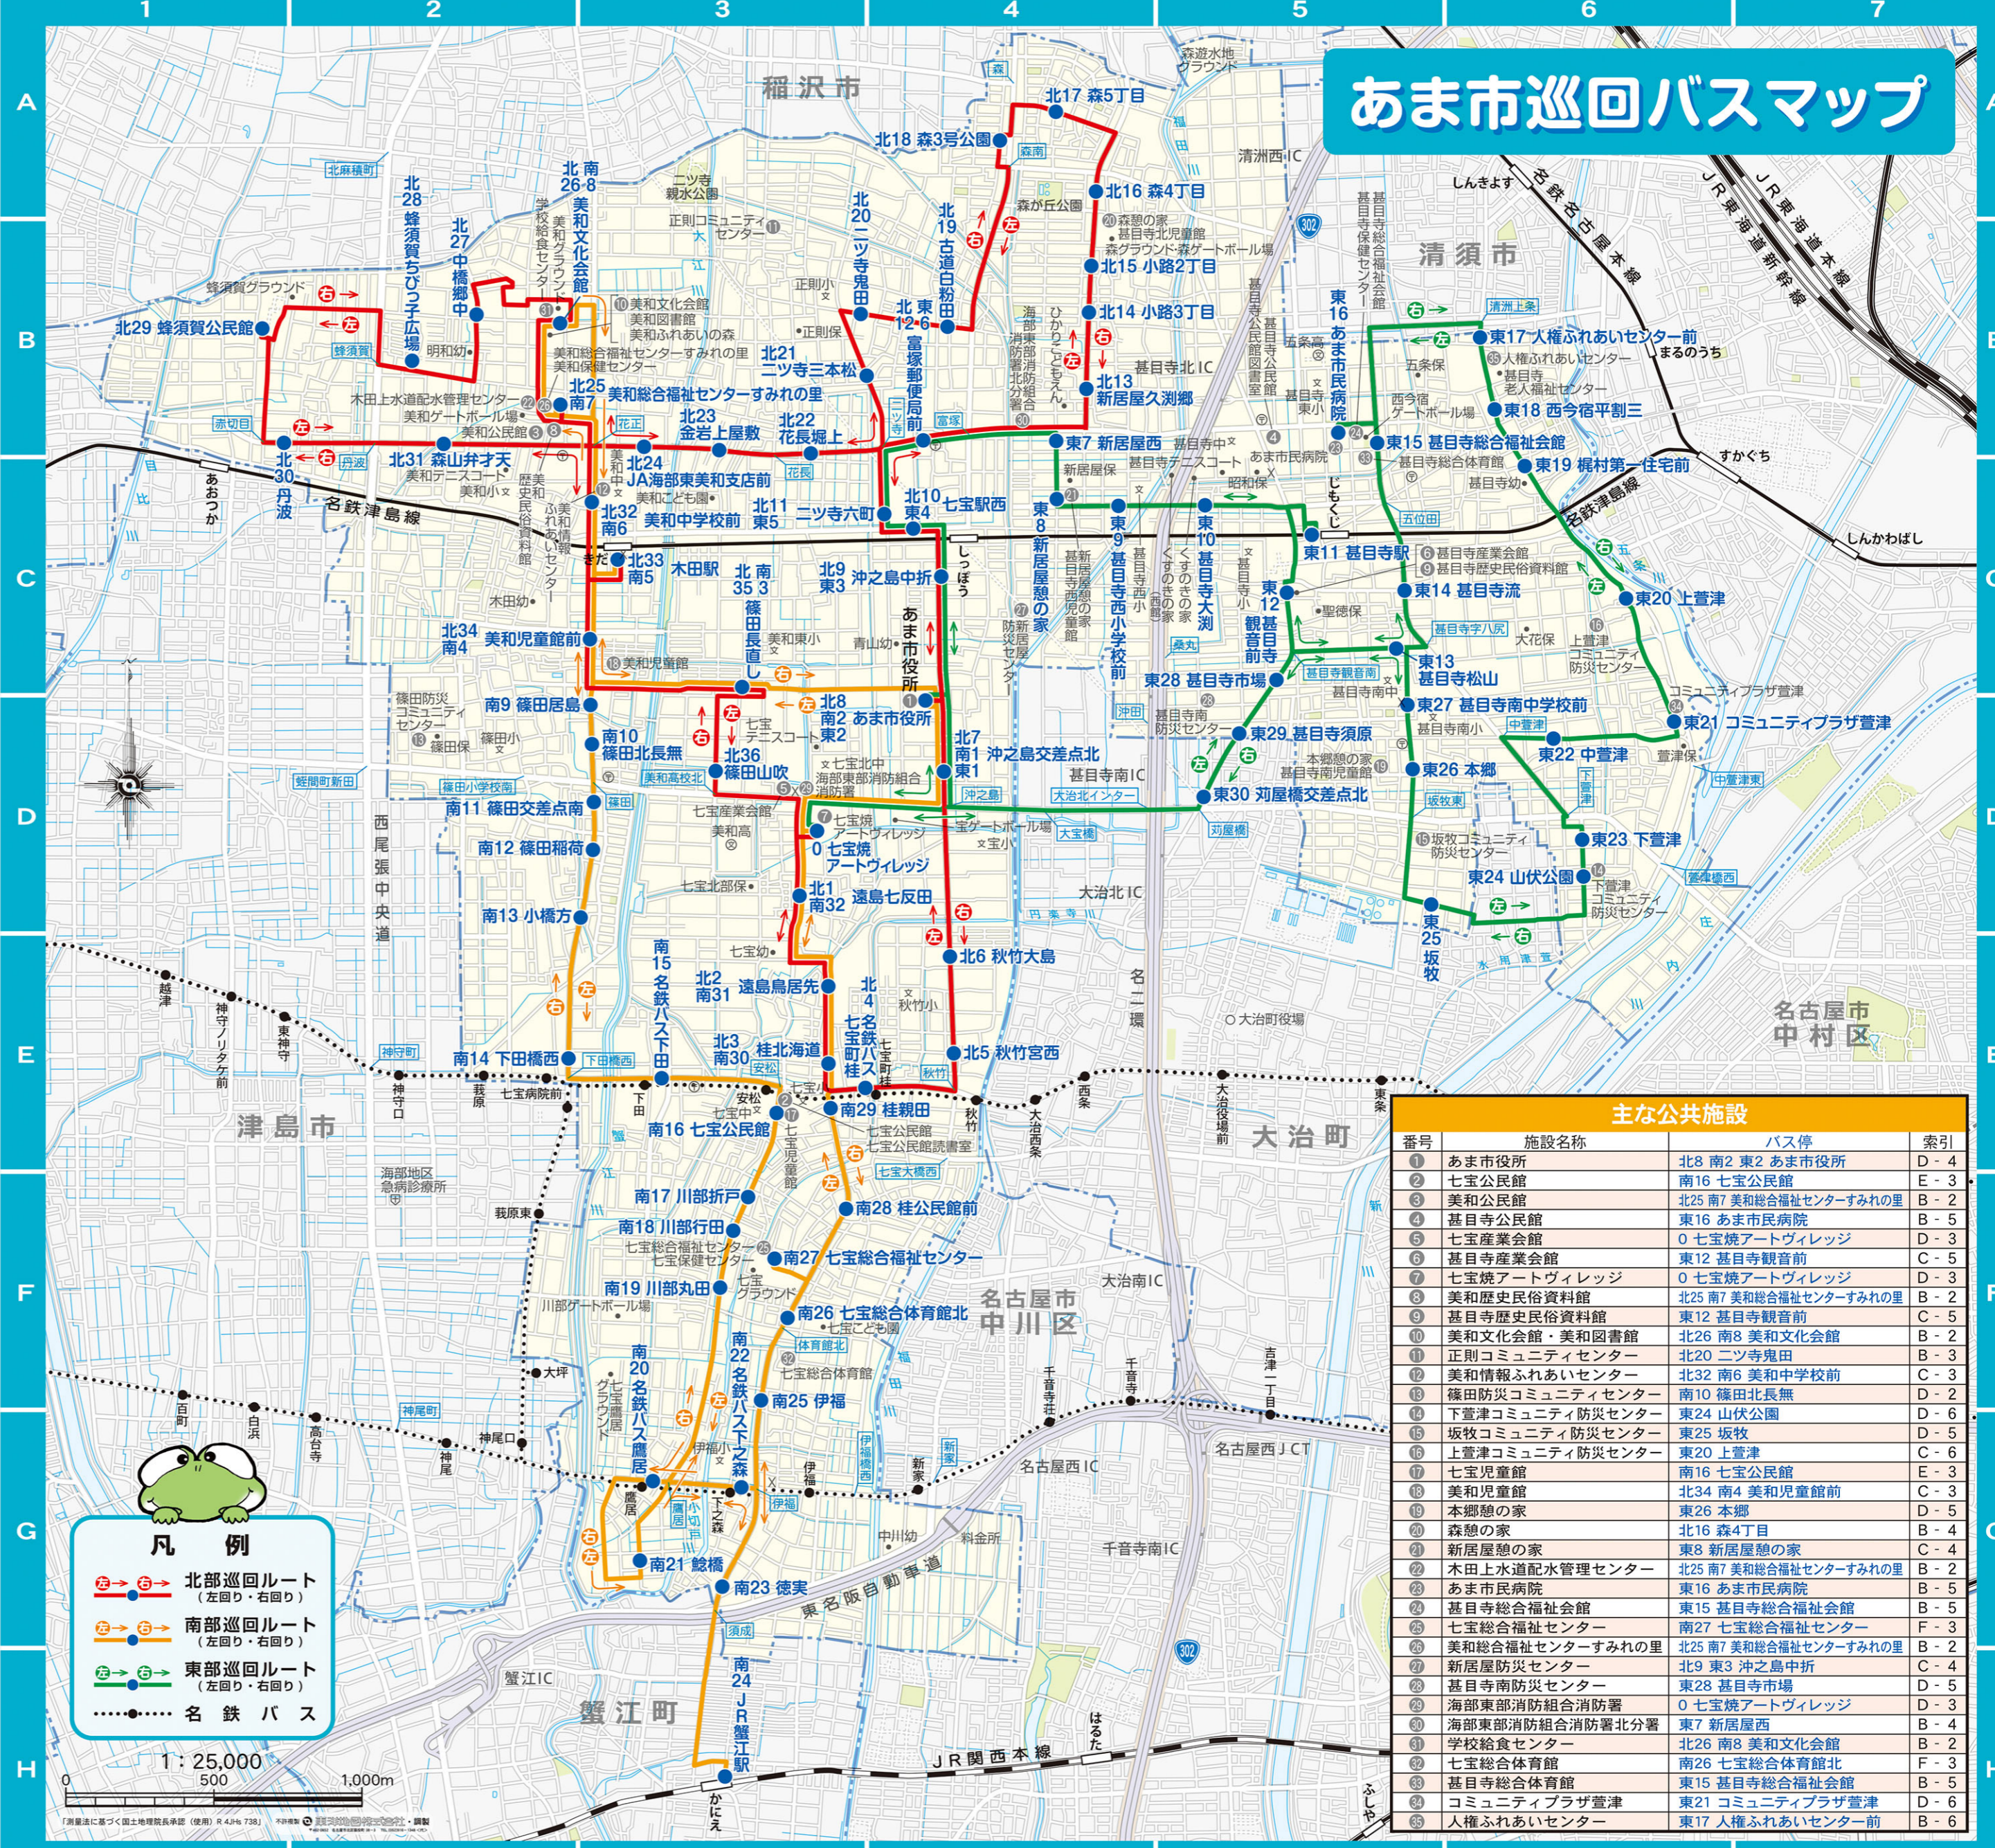

あま市巡回バス

ルート図・時刻表

(令和5年5月6日改定)

ご利用案内

運行日

毎週、火・水・金曜日(祝日、年末年始も運行します)
※災害などにより運行を中止する場合があります。

運賃(一日乗り放題)

大人(中学生以上) 200円/日
小人(小学生) 100円/日
75歳以上、障がい者(付添1名まで含む)、未就学児、運転免許証返納者の方は無料でご利用いただけます。

〈巡回バス全般に関すること〉
あま市企画政策課(平日8:30~17:15)
(052)444-1712

凡例

- 北巡回ルート (左回り・右回り)
- 南巡回ルート (左回り・右回り)
- 東巡回ルート (左回り・右回り)
- 名鉄バス

1:25,000
0 500 1,000m

あま市巡回バスマップ

主な公共施設		
番号	施設名称	バス停
①	あま市役所	北8 南2 東2 あま市役所
②	七宝公民館	南16 七宝公民館
③	美和公民館	北25 南7 美和総合福祉センターすみれの里
④	基目寺公民館	東16 あま市民病院
⑤	七宝産業会館	0 七宝焼アートヴィレッジ
⑥	基目寺産業会館	東12 基目寺観音前
⑦	七宝焼アートヴィレッジ	0 七宝焼アートヴィレッジ
⑧	美和歴史民俗資料館	北25 南7 美和総合福祉センターすみれの里
⑨	基目寺歴史民俗資料館	東12 基目寺観音前
⑩	美和文化会館・美和図書館	北26 南8 美和文化会館
⑪	正則コミュニティセンター	北20 ニツ寺鬼田
⑫	美和情報ふれあいセンター	北32 南6 美和中学校前
⑬	篠田防災コミュニティセンター	南10 篠田北長無
⑭	下萱津コミュニティ防災センター	東24 山伏公園
⑮	坂牧コミュニティ防災センター	東25 坂牧
⑯	上萱津コミュニティ防災センター	東20 上萱津
⑰	七宝児童館	南16 七宝公民館
⑱	美和児童館	北34 南4 美和児童館前
⑲	本郷の家	東26 本郷
⑳	森の家の家	北16 森4丁目
㉑	新居屋の家	東8 新居屋の家
㉒	木田上水道配水管理センター	北25 南7 美和総合福祉センターすみれの里
㉓	あま市民病院	東16 あま市民病院
㉔	基目寺総合福祉会館	東15 基目寺総合福祉会館
㉕	七宝総合福祉センター	南27 七宝総合福祉センター
㉖	美和総合福祉センターすみれの里	北25 南7 美和総合福祉センターすみれの里
㉗	新居屋防災センター	北9 東3 沖之島中折
㉘	基目寺南防災センター	東28 基目寺市場
㉙	海部東部消防組合消防署	0 七宝焼アートヴィレッジ
㉚	海部東部消防組合消防署北分署	東7 新居屋西
㉛	学校給食センター	北26 南8 美和文化会館
㉜	七宝総合体育館	南26 七宝総合体育館北
㉝	基目寺総合体育館	東15 基目寺総合福祉会館
㉞	コミュニティプラザ萱津	東21 コミュニティプラザ萱津
㉟	人権ふれあいセンター	東17 人権ふれあいセンター前