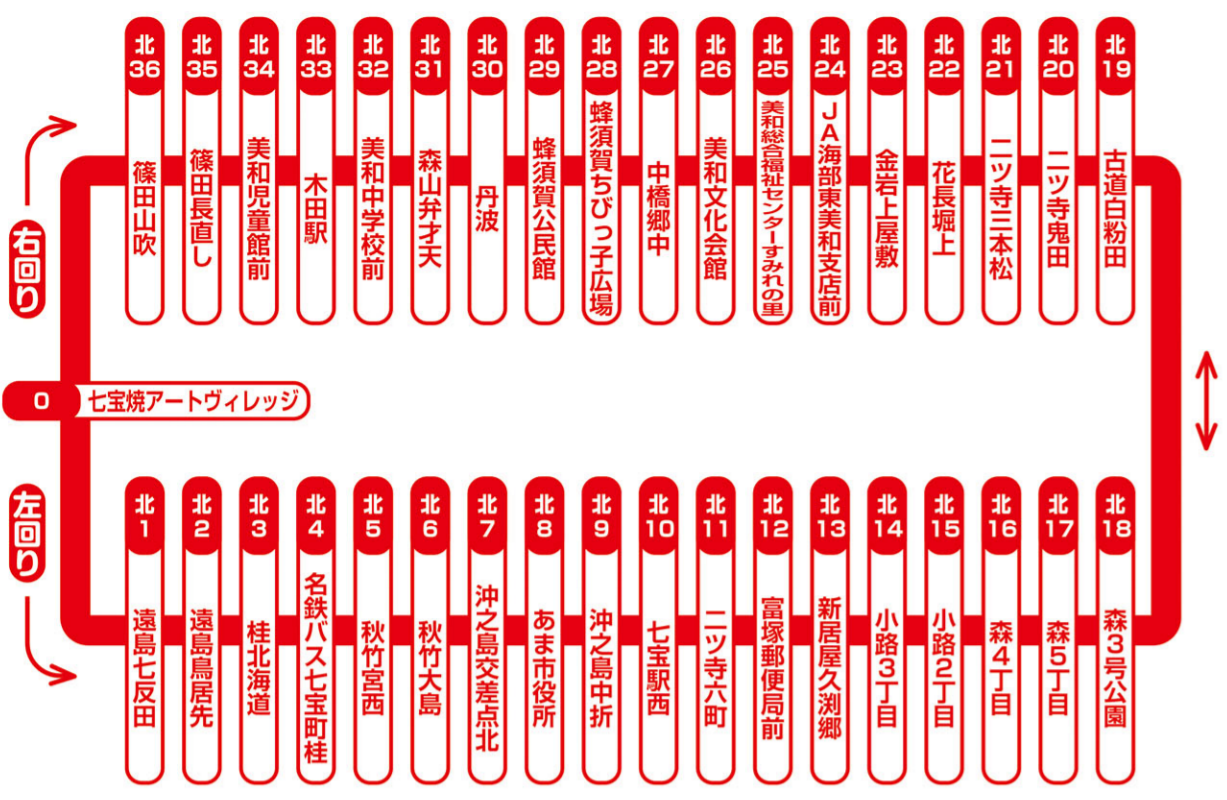

北部巡回ルート

時刻表

左回り				右回り			
停留所	1便	3便	5便	停留所	2便	4便	
0 七宝焼アートヴィレッジ	9:00	11:40	15:20	0 七宝焼アートヴィレッジ	10:20	14:00	
北1 遠島七反田	9:01	11:41	15:21	北36 篠田山吹	10:22	14:02	
北2 遠島鳥居先	9:02	11:42	15:22	北35 篠田長直し	10:24	14:04	
北3 桂北海道	9:03	11:43	15:23	北34 美和児童館前	10:26	14:06	
北4 名鉄バス七宝町桂	9:04	11:44	15:24	北33 木田駅	10:28	14:08	
北5 秋竹宮西	9:05	11:45	15:25	北32 美和中学校前	10:31	14:11	
北6 秋竹大島	9:06	11:46	15:26	北31 森山井才天	10:34	14:14	
北7 沖之島交差点北	9:08	11:48	15:28	北30 丹波	10:36	14:16	
北8 あま市役所	9:09	11:49	15:29	北29 蜂須賀公民館	10:38	14:18	
北9 沖之島中折	9:11	11:51	15:31	北28 蜂須賀ちびっ子広場	10:42	14:22	
北10 七宝駅西	9:12	11:52	15:32	北27 中橋郷中	10:45	14:25	
北11 ニツ寺六町	9:13	11:53	15:33	北26 美和文化会館	10:48	14:28	
北12 富塚郵便局前	9:15	11:55	15:35	北25 美和総合福祉センターすみの里	10:50	14:30	
北13 新居屋久測郷	9:18	11:58	15:38	北24 JA海部東美和支店前	10:51	14:31	
北14 小路3丁目	9:19	11:59	15:39	北23 金岩上屋敷	10:52	14:32	
北15 小路2丁目	9:20	12:00	15:40	北22 花長堀上	10:53	14:33	
北16 森4丁目	9:21	12:01	15:41	北21 ニツ寺三本松	10:54	14:34	
北17 森5丁目	9:23	12:03	15:43	北20 ニツ寺鬼田	10:55	14:35	
北18 森3号公園	9:24	12:04	15:44	北19 古道白粉田	10:56	14:36	
北19 古道白粉田	9:27	12:07	15:47	北18 森3号公園	10:59	14:39	
北20 ニツ寺鬼田	9:28	12:08	15:48	北17 森5丁目	11:00	14:40	
北21 ニツ寺三本松	9:29	12:09	15:49	北16 森4丁目	11:02	14:42	
北22 花長堀上	9:30	12:10	15:50	北15 小路2丁目	11:03	14:43	
北23 金岩上屋敷	9:31	12:11	15:51	北14 小路3丁目	11:04	14:44	
北24 JA海部東美和支店前	9:32	12:12	15:52	北13 新居屋久測郷	11:05	14:45	
北25 美和総合福祉センターすみの里	9:34	12:14	15:54	北12 富塚郵便局前	11:08	14:48	
北26 美和文化会館	9:36	12:16	15:56	北11 ニツ寺六町	11:09	14:49	
北27 中橋郷中	9:39	12:19	15:59	北10 七宝駅西	11:10	14:50	
北28 蜂須賀ちびっ子広場	9:41	12:21	16:01	北9 沖之島中折	11:11	14:51	
北29 蜂須賀公民館	9:45	12:25	16:05	北8 あま市役所	11:12	14:52	
北30 丹波	9:46	12:26	16:06	北7 沖之島交差点北	11:14	14:54	
北31 森山井才天	9:49	12:29	16:09	北6 秋竹大島	11:16	14:56	
北32 美和中学校前	9:53	12:33	16:13	北5 秋竹宮西	11:17	14:57	
北33 木田駅	9:56	12:36	16:16	北4 名鉄バス七宝町桂	11:20	15:00	
北34 美和児童館前	9:58	12:38	16:18	北3 桂北海道	11:21	15:01	
北35 篠田長直し	10:00	12:40	16:20	北2 遠島鳥居先	11:22	15:02	
北36 篠田山吹	10:02	12:42	16:22	北1 遠島七反田	11:23	15:03	
0 七宝焼アートヴィレッジ	10:05	12:45	16:25	0 七宝焼アートヴィレッジ	11:25	15:05