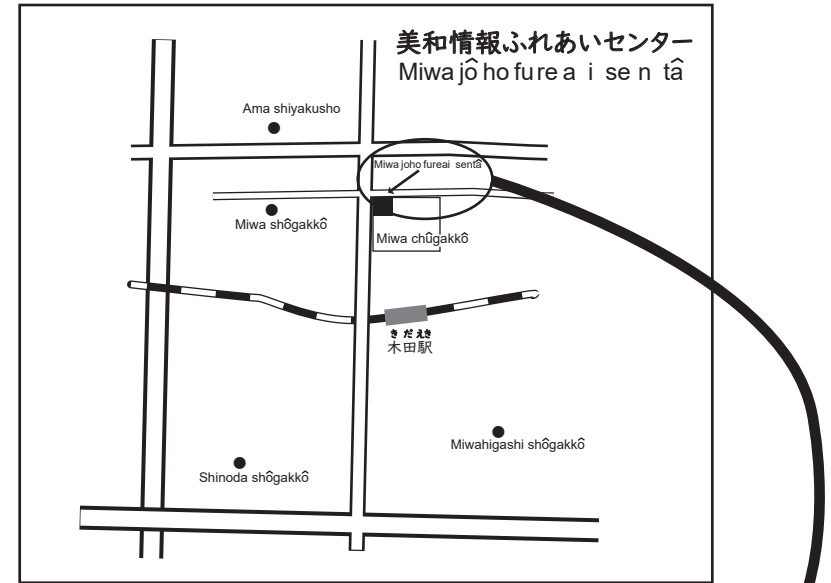

こどもにほんご べんきょうしつ

いっしょに べんきょう しょう!

しゅくだい・テストべんきょう

4月・5月

じょうほう
情報ふれあいセンター

家庭作業和测试研究

Pag-aaral ng araling-bahay at pagsubok!

Lição de casa e estudo de testo!

Homework & test study! Ödev ve test çalışması!

Bài kiểm tra và bài tập về nhà

Trabajos de estudio y prueba!

Nisan	abril	April	四月			
Abril	Abril	Tháng tư				
にち 日	げつ 月	か 火	すい 水	もく 木	きん 金	ど 土
	※1	2	3	4	5	6
7	⑧	9	10	11	12	13
14	⑮	16	17	18	19	20
21	⑳	23	24	25	26	27
28	※㉑	30				

Mayis	Maio	Mayo	五月			
May	May	Tháng năm				
にち 日	げつ 月	か 火	すい 水	もく 木	きん 金	ど 土
			1	2	3	4
5	※6	7	8	9	10	11
12	⑬	14	15	16	17	18
19	⑳	21	22	23	24	25
26	㉗	28	29	30	31	

みわじょうほう
○：美和情報ふれあいセンター
Miwa jō hō fu re a i se n tâ

げつようび かい がくしゅうしつ
月曜日 2階 学習室1

17:30 ~ 20:00

※ 4月1日 休みです

※ 4月29日 9:30 ~ 11:30

※ 5月6日 9:30 ~ 11:30

- Yukaridaki süre içinde, istediğiniz zaman gelebilirsiniz.
- Dentro do tempo acima, você pode vir a qualquer momento.
- Dentro del tiempo anterior, puede venir en cualquier momento.
- Sa loob ng oras sa itaas, maaari kang dumating anumang oras.
- Within the above time, you may come anytime.
- 在上述时间内, 您可以随时来。
- Bạn có thể đến bất cứ lúc nào trong khoảng thời gian trên.

JJ にほんごくらぶ JJ Nihongo-kurabu :
ARAKI 090-2618-4451