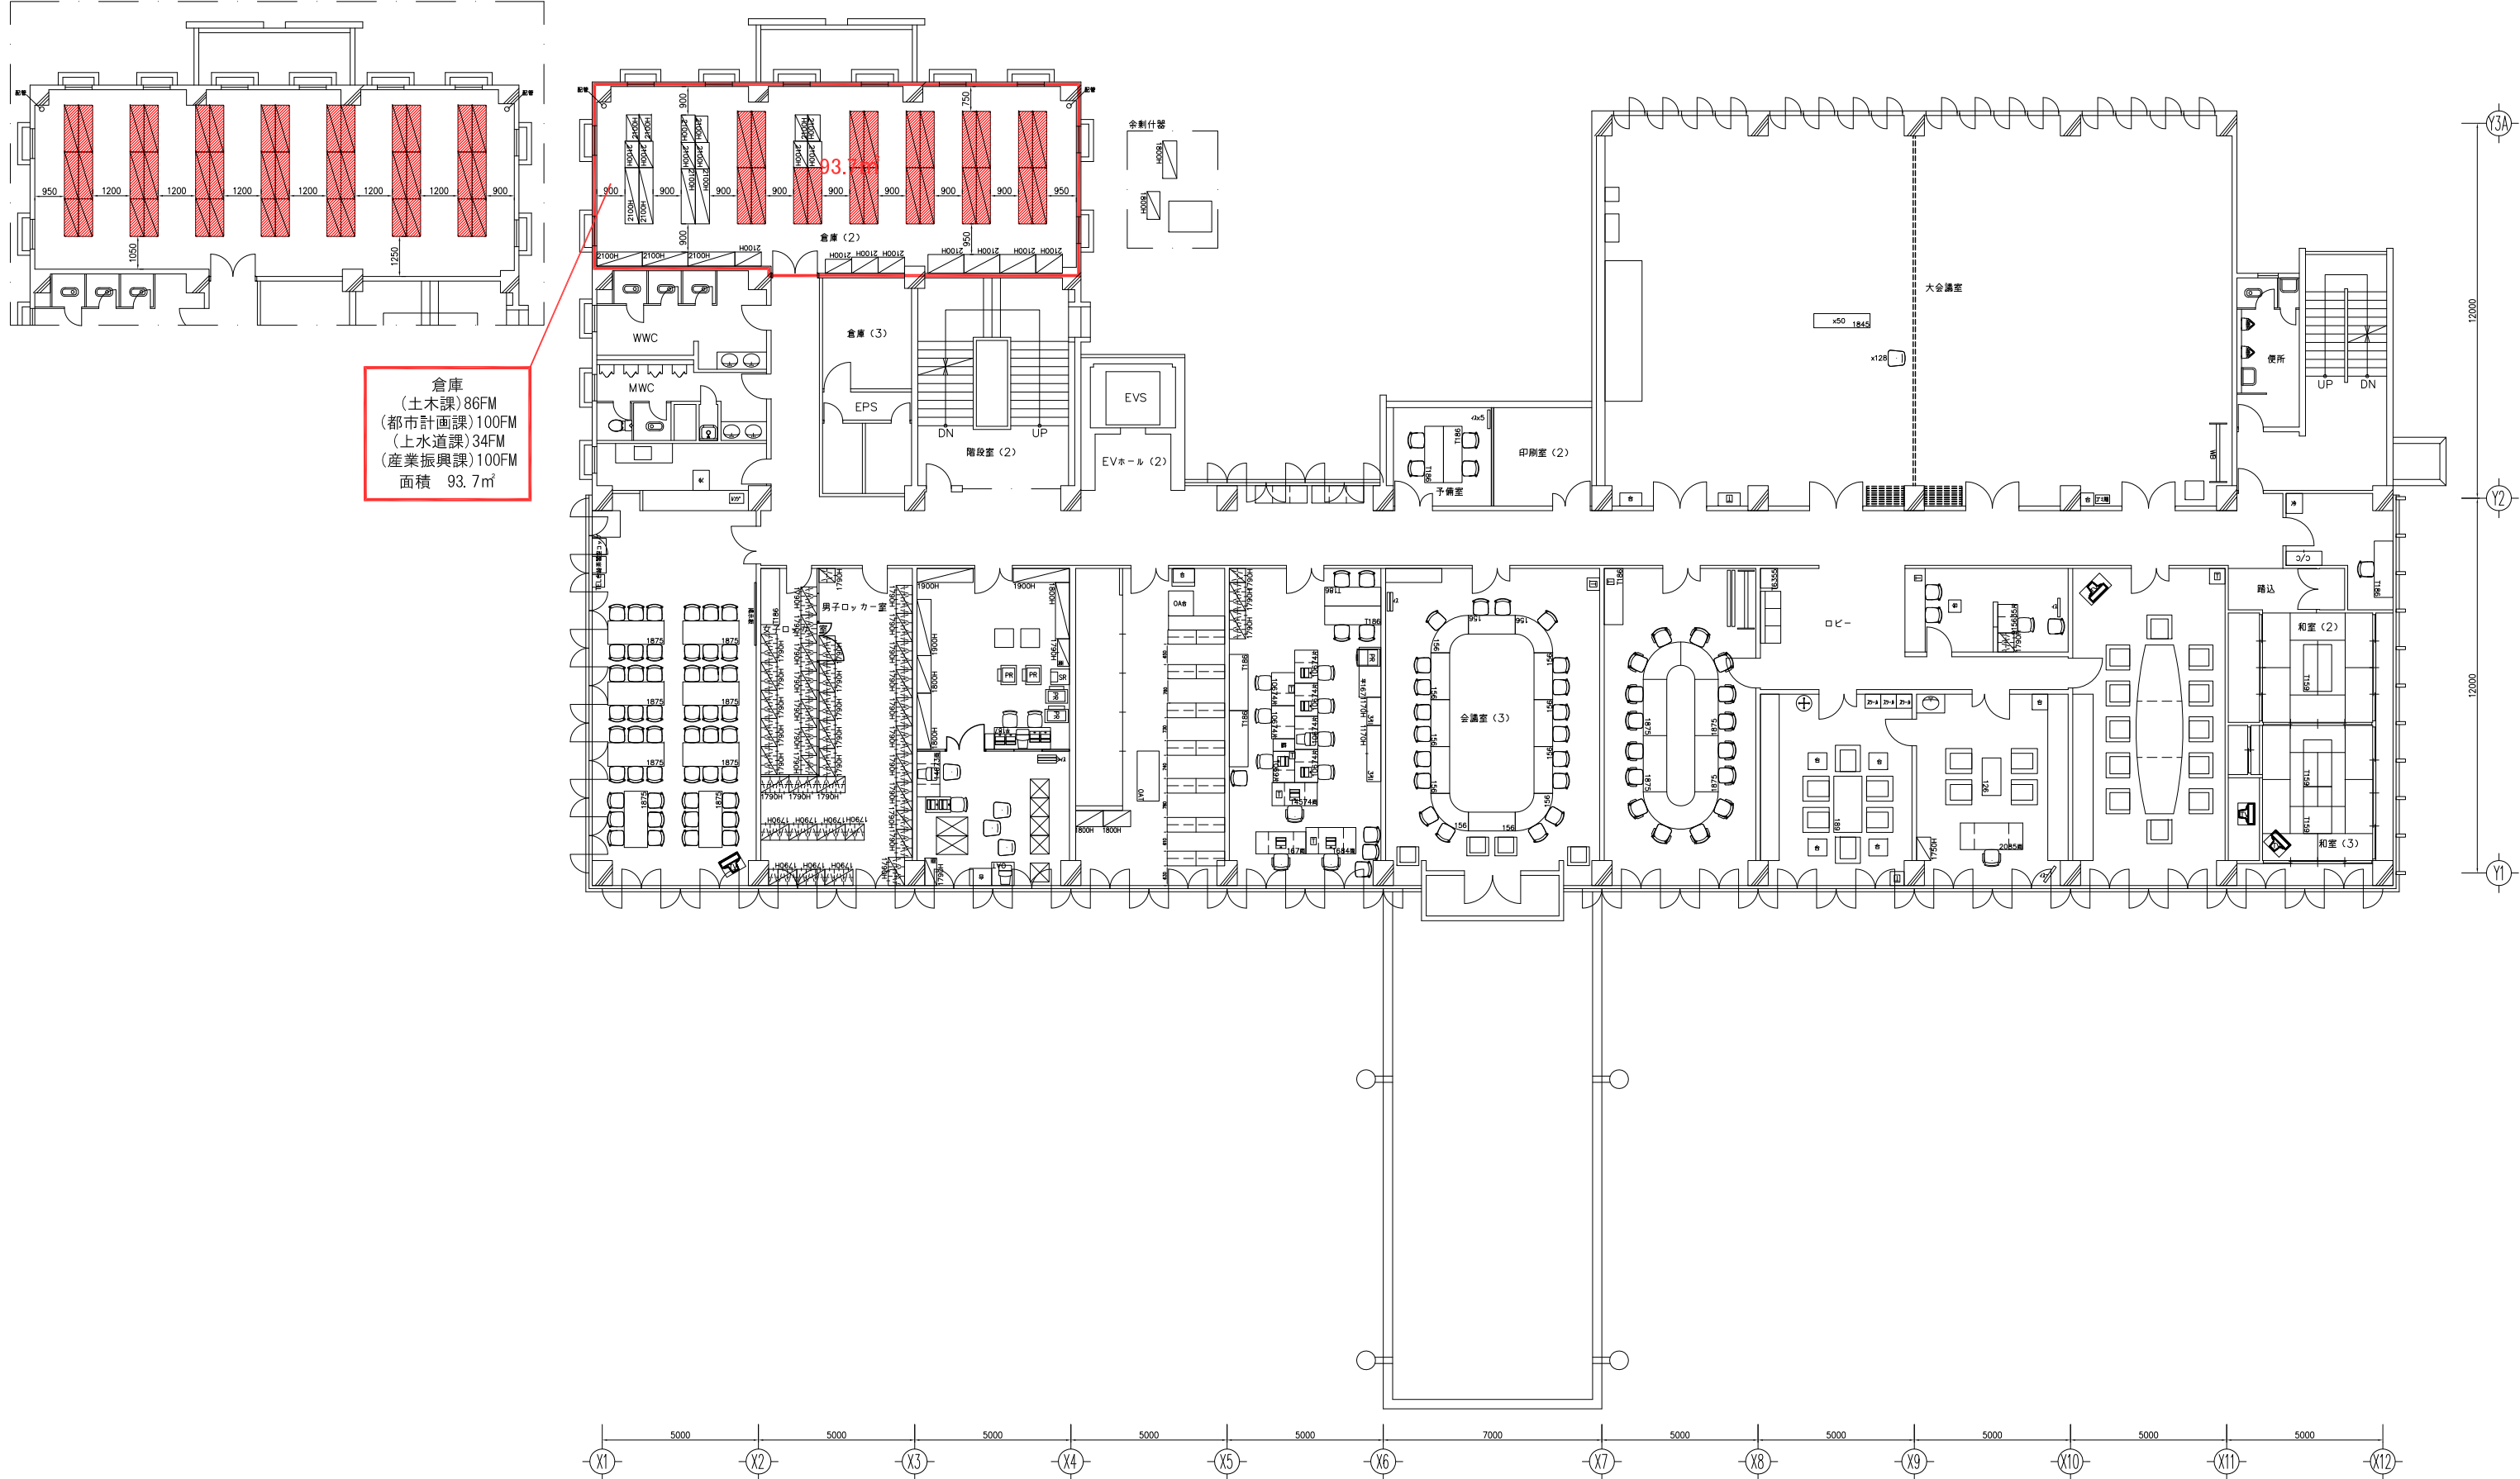

公民館 事務室

車庫棟 2階

パターン 一覧表	インテリア タリオン	ノート パソコン	FAX	電話台	フードロブ	書庫 ロータイプ
	デスクトップ パソコン	プリンター	シュレッダー	ホワイト ボード	カプケース	書庫 ハイタイプ
	液晶A74V パソコン	COPY	リサイクル ボックス	コート	程量機	傘立て

新規案（奥行450D） : 斜線は新規

倉庫  
 (土木課) 86FM  
 (都市計画課) 100FM  
 (上水道課) 34FM  
 (産業振興課) 100FM  
 面積 93.7㎡