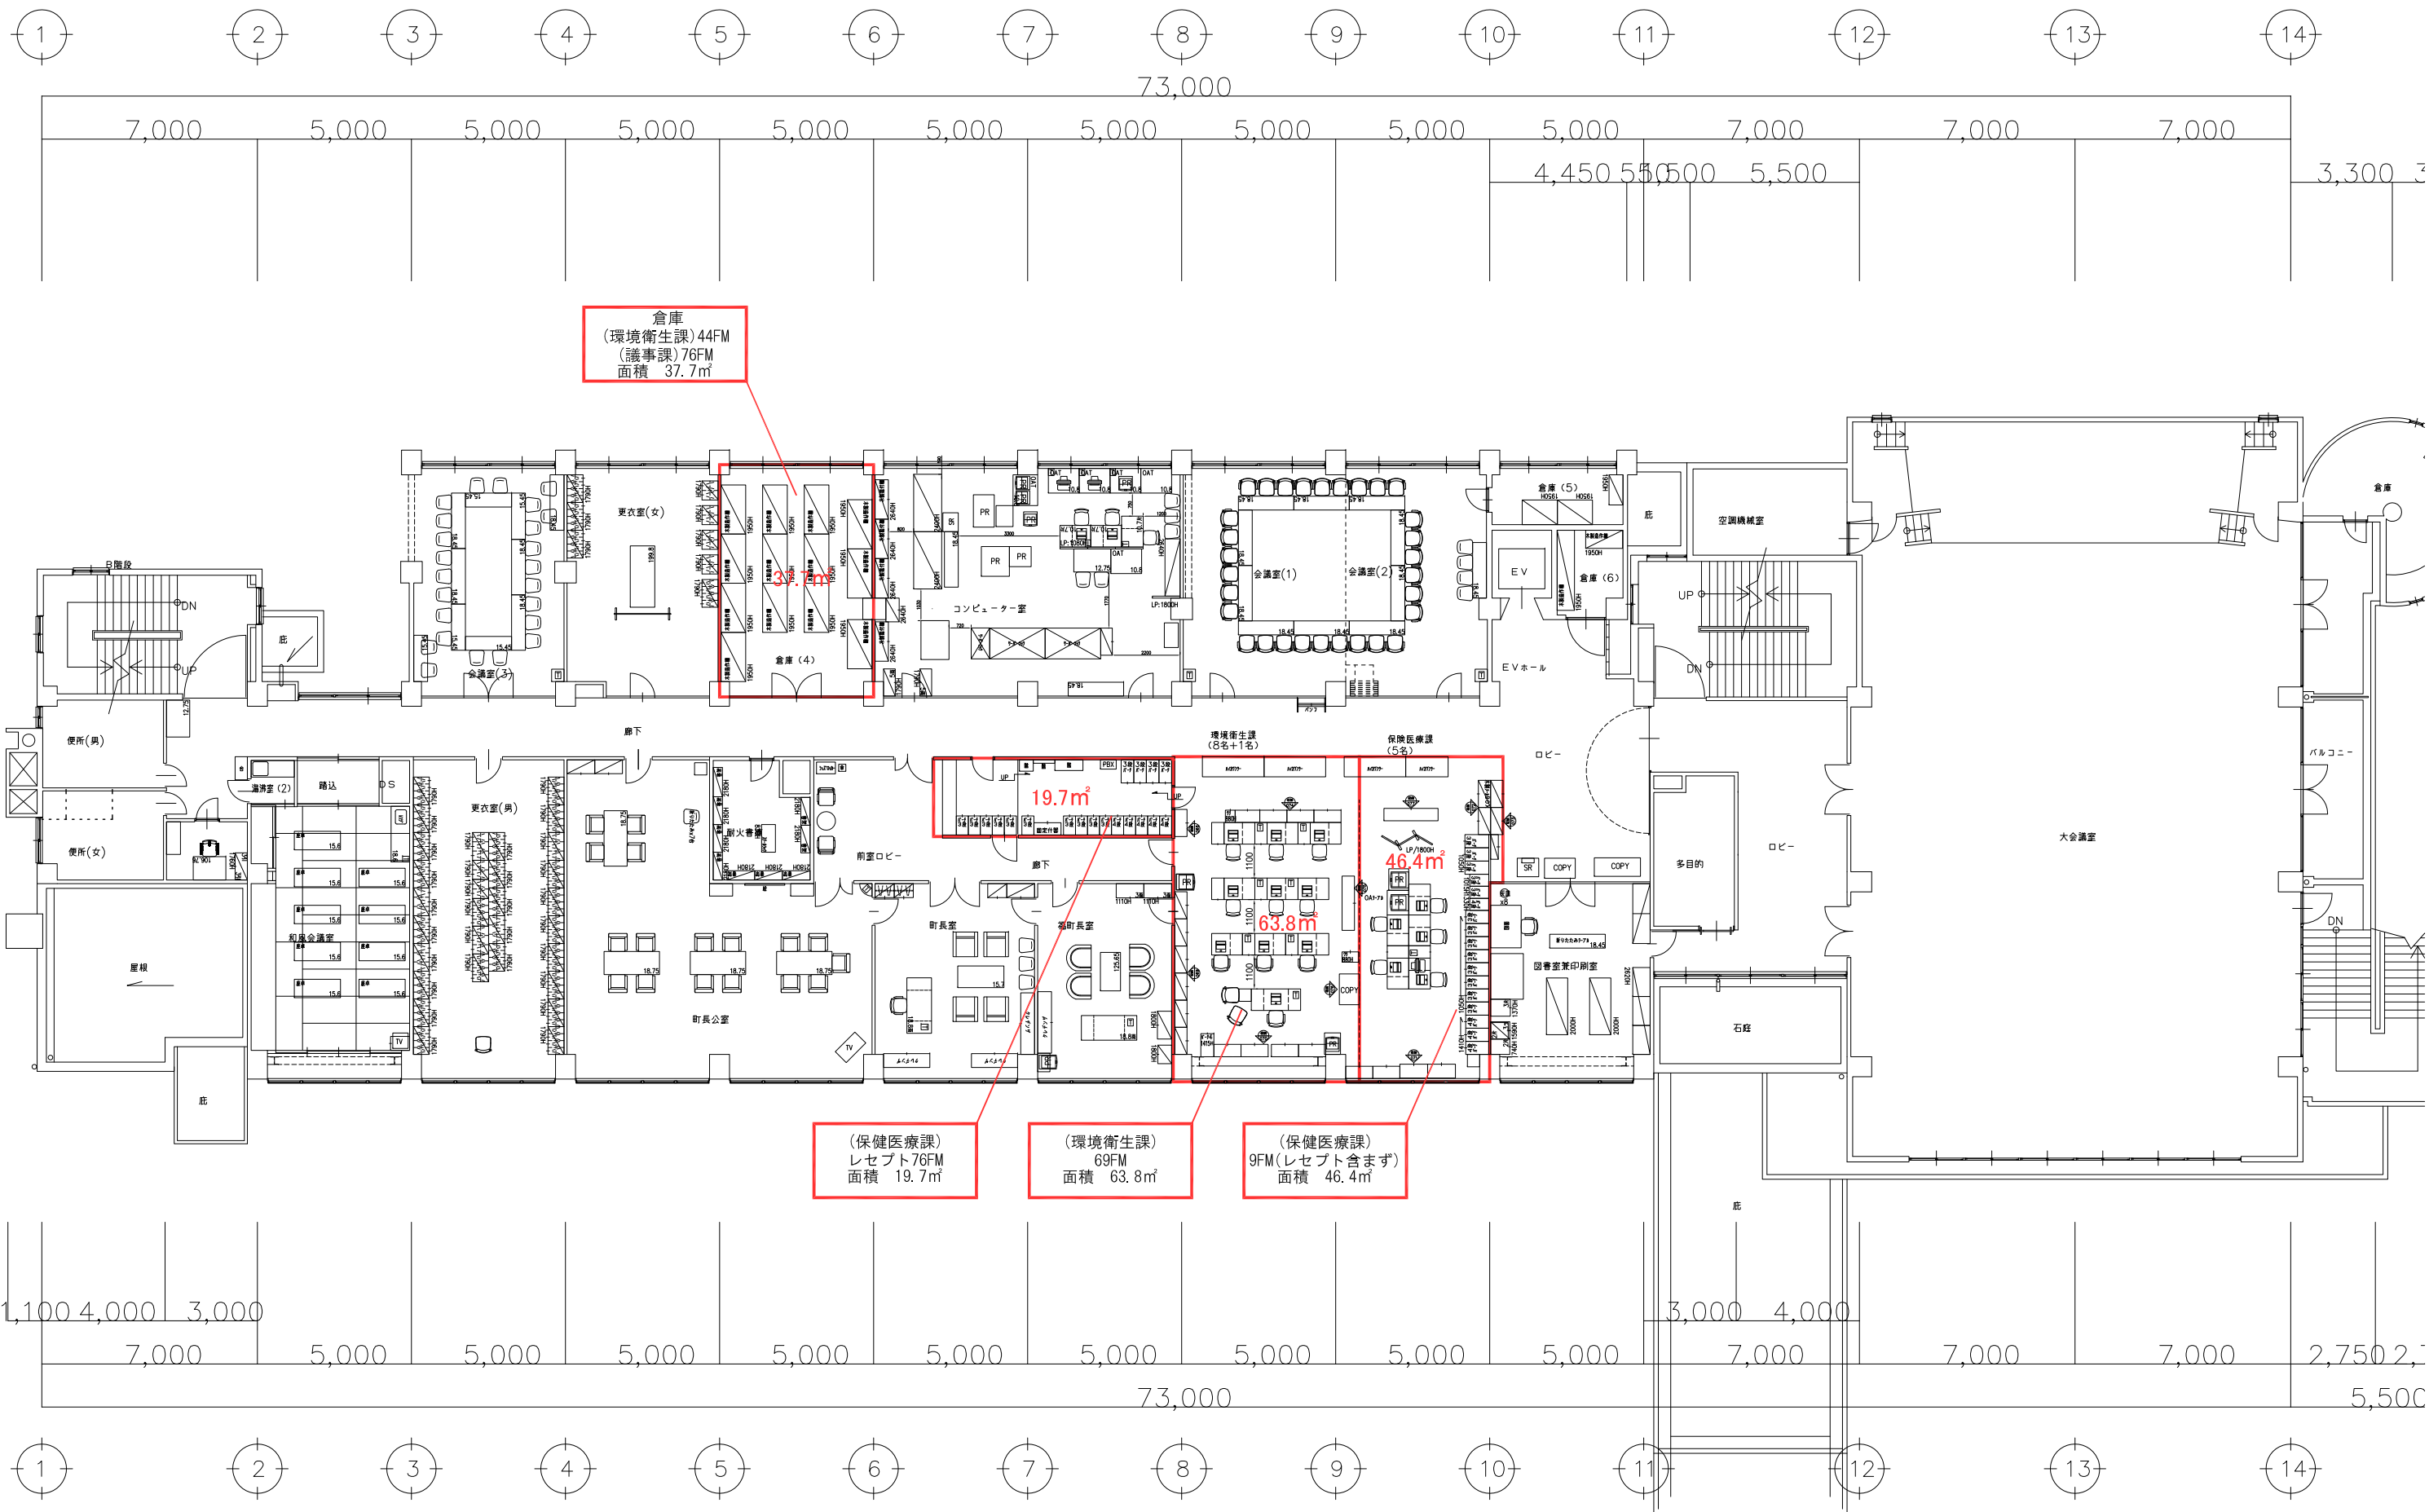

倉庫
(環境衛生課) 44FM
(議事課) 76FM
面積 37.7m²

19.7m²

(環境衛生課)
69FM
面積 63.8m²

46.4m²

(保健医療課)
9FM(レセプト含まず)
面積 46.4m²

パターン	インテリアグリーン	ノートパソコン	FAX	電話台	フーフォープ	書架 ロータイプ
一覧表	デスクトップパソコン	プリンター	シュレッダー	ホワイトボード	カブケース	書架 ハイタイプ
	液晶FATVパソコン	COPY	リサイクルボックス	コート	郵便箱	傘立て

*両袖机及び片袖机、基本高さ700H