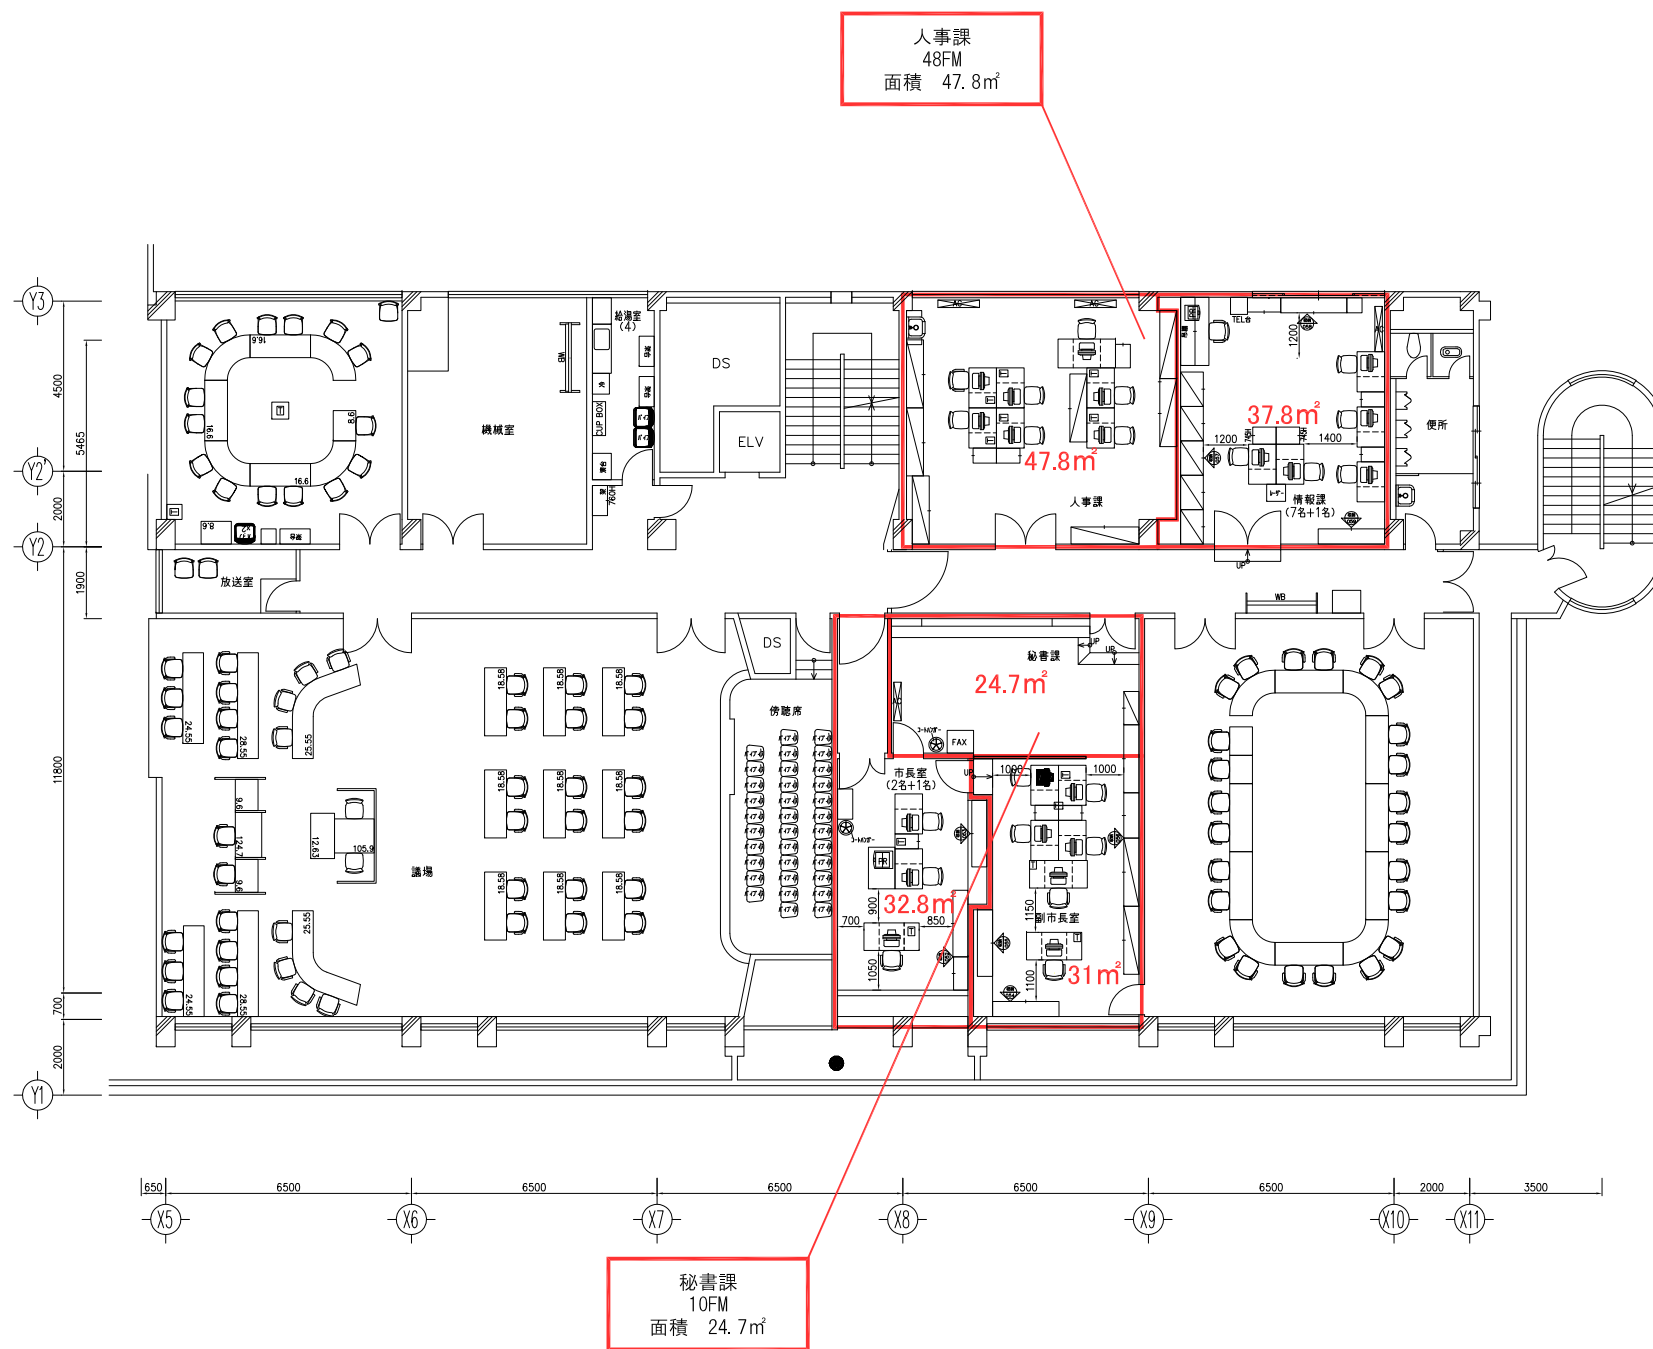

パターン 一覧表	インテリア グリーン	デスクトップ パソコン	プリンター	FAX	電話台	ホワイト ボード	フリップ ボード	椅子	オフィス チェア	書庫 ロータイプ	書庫 ハイタイプ
	ノート パソコン	コピー	シュレッダー	リサイクル ボックス	コート	看板	看板	看板	看板	看板	看板

*両袖机及び片袖机、基本高さ740H