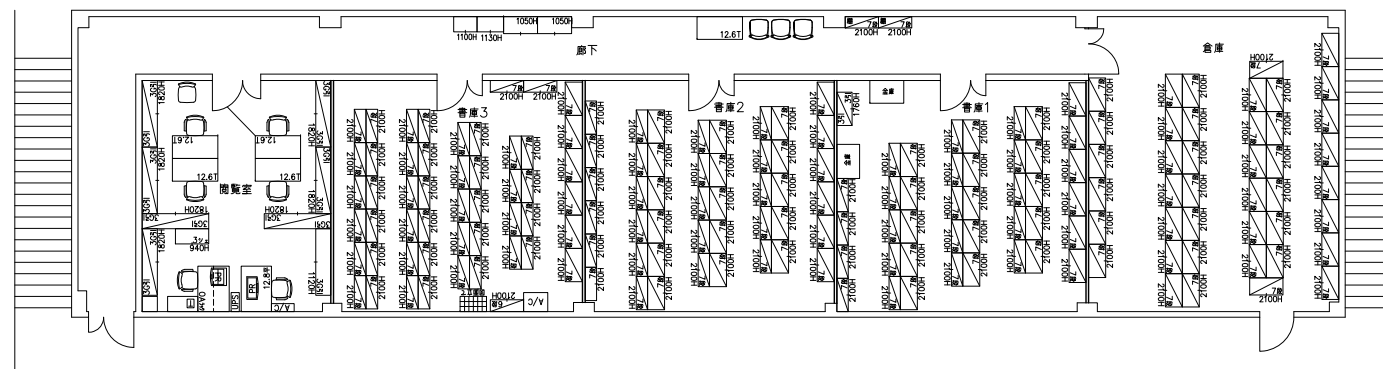

パターン一覧表	
	インテリア グリーン
	デスクトップ パソコン
	液晶のAM パソコン
	ノート パソコン
	プリンター
	COPY
	FAX
	シュレッダー
	リサイクル ボックス
	電話台
	ホワイト ボード
	コート
	フードロブ
	カップケース
	書庫 ロータイプ
	書庫 ハイタイプ

公民館 事務室