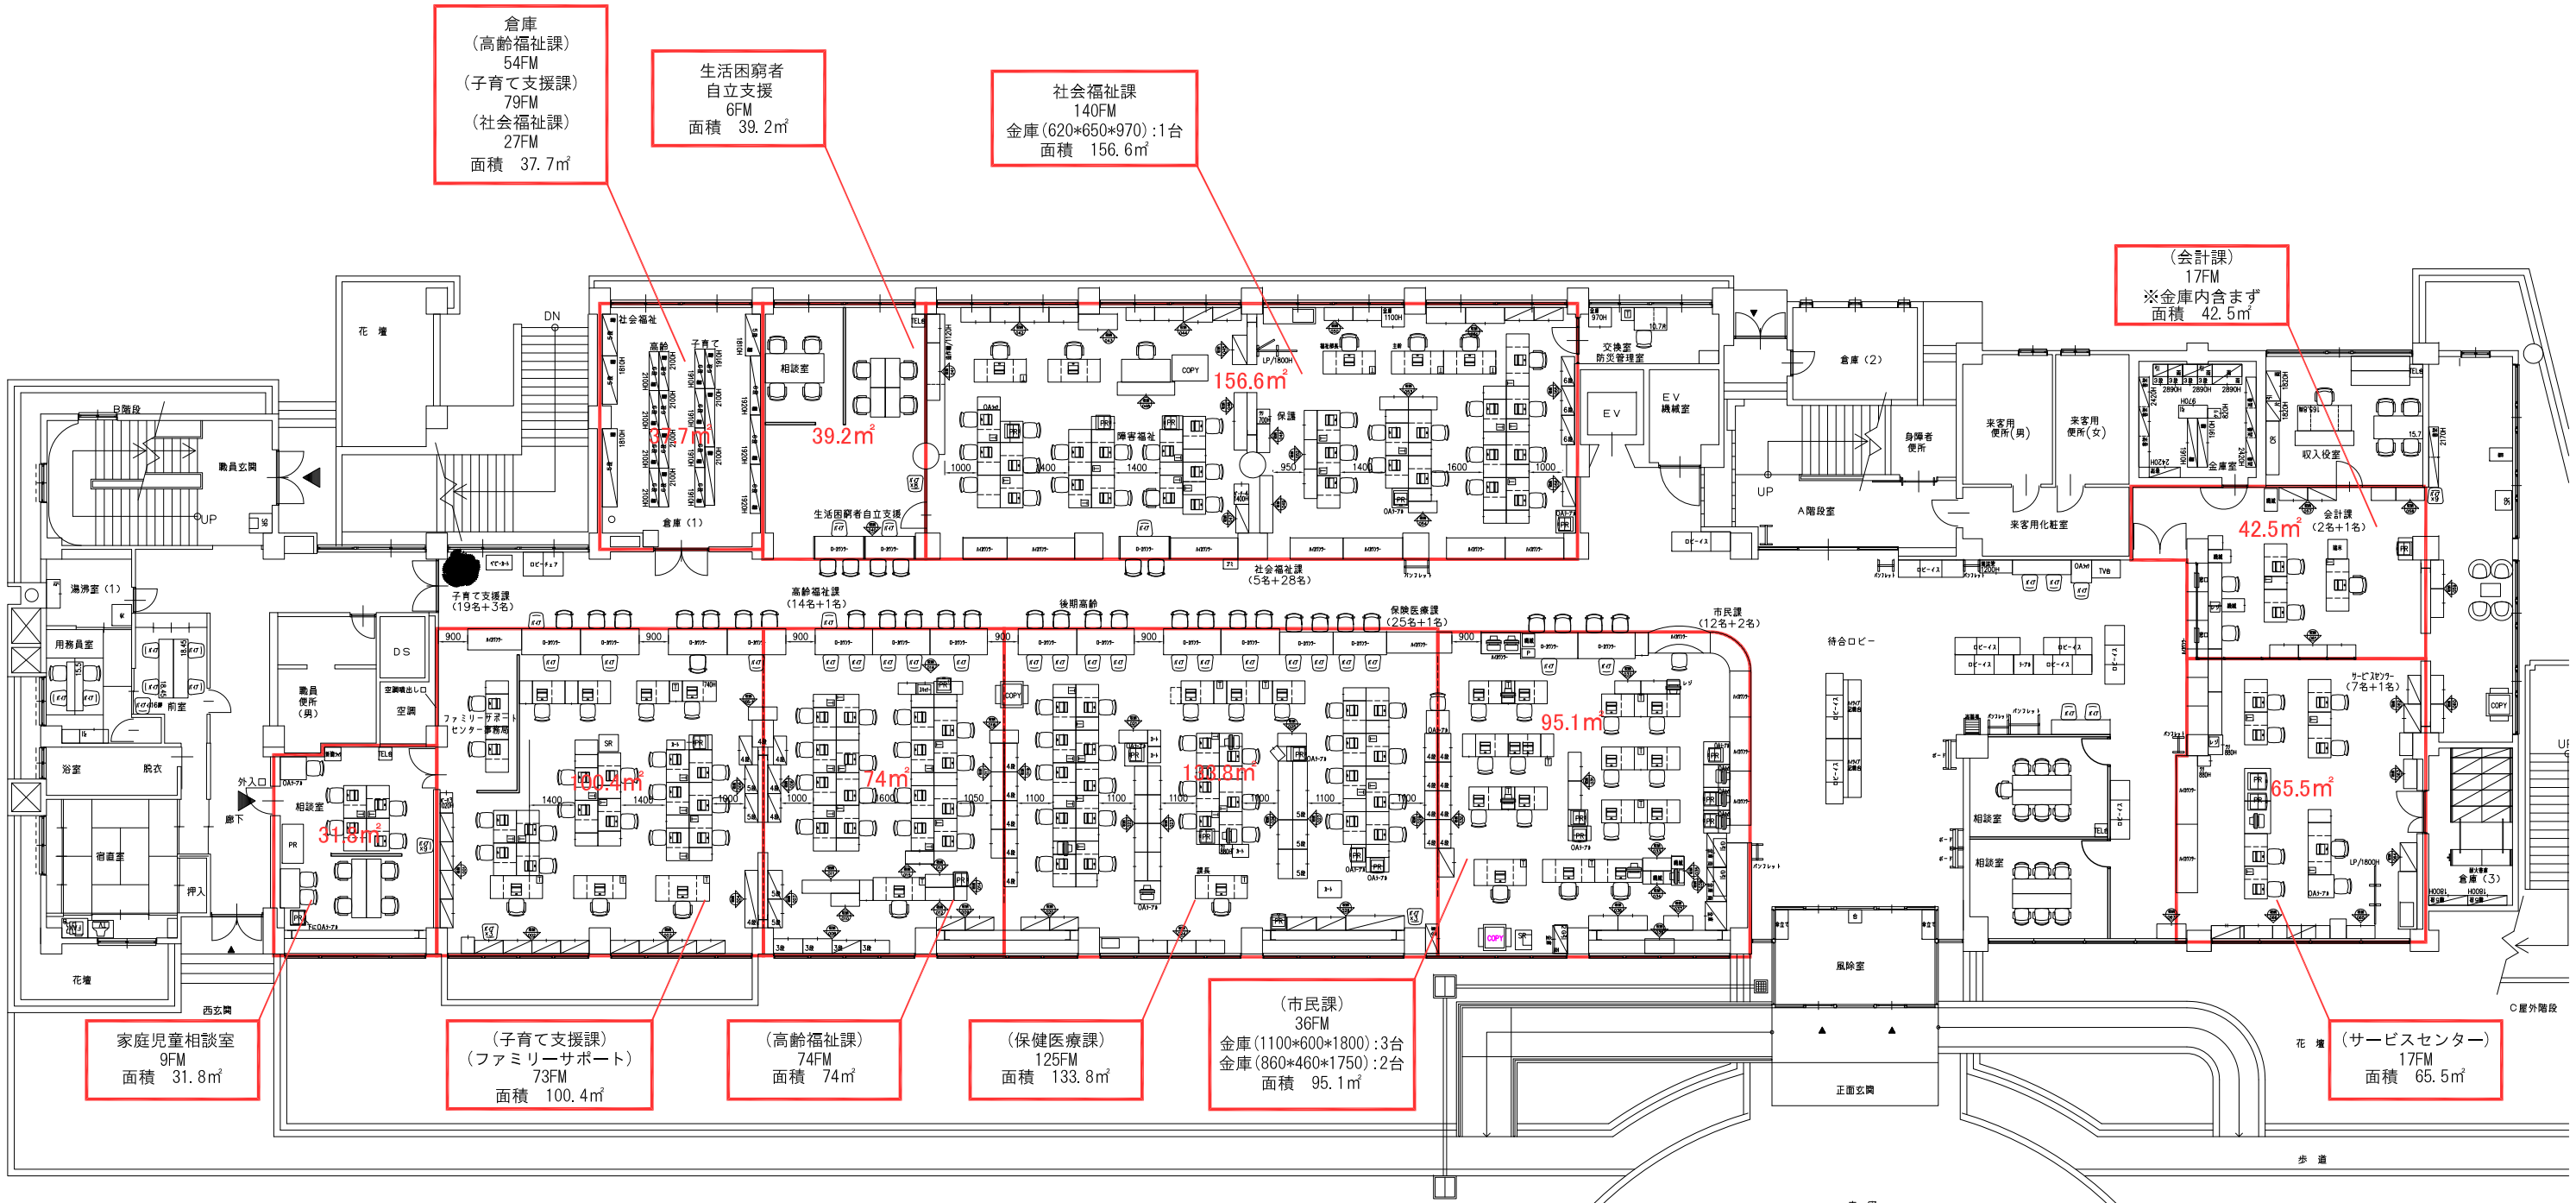

P.J

倉庫
(高齢福祉課)
54FM
(子育て支援課)
79FM
(社会福祉課)
27FM
面積 37.7m²

生活困窮者
自立支援
6FM
面積 39.2m²

社会福祉課
140FM
金庫(620*650*970):1台
面積 156.6m²

(会計課)
17FM
※金庫内含まず
面積 42.5m²

家庭児童相談室
9FM
面積 31.8m²

(子育て支援課)
(ファミリーサポート)
73FM
面積 100.4m²

(高齢福祉課)
74FM
面積 74m²

(保健医療課)
125FM
面積 133.8m²

(市民課)
36FM
金庫(1100*600*1800):3台
金庫(860*460*1750):2台
面積 95.1m²

(サービスセンター)
17FM
面積 65.5m²