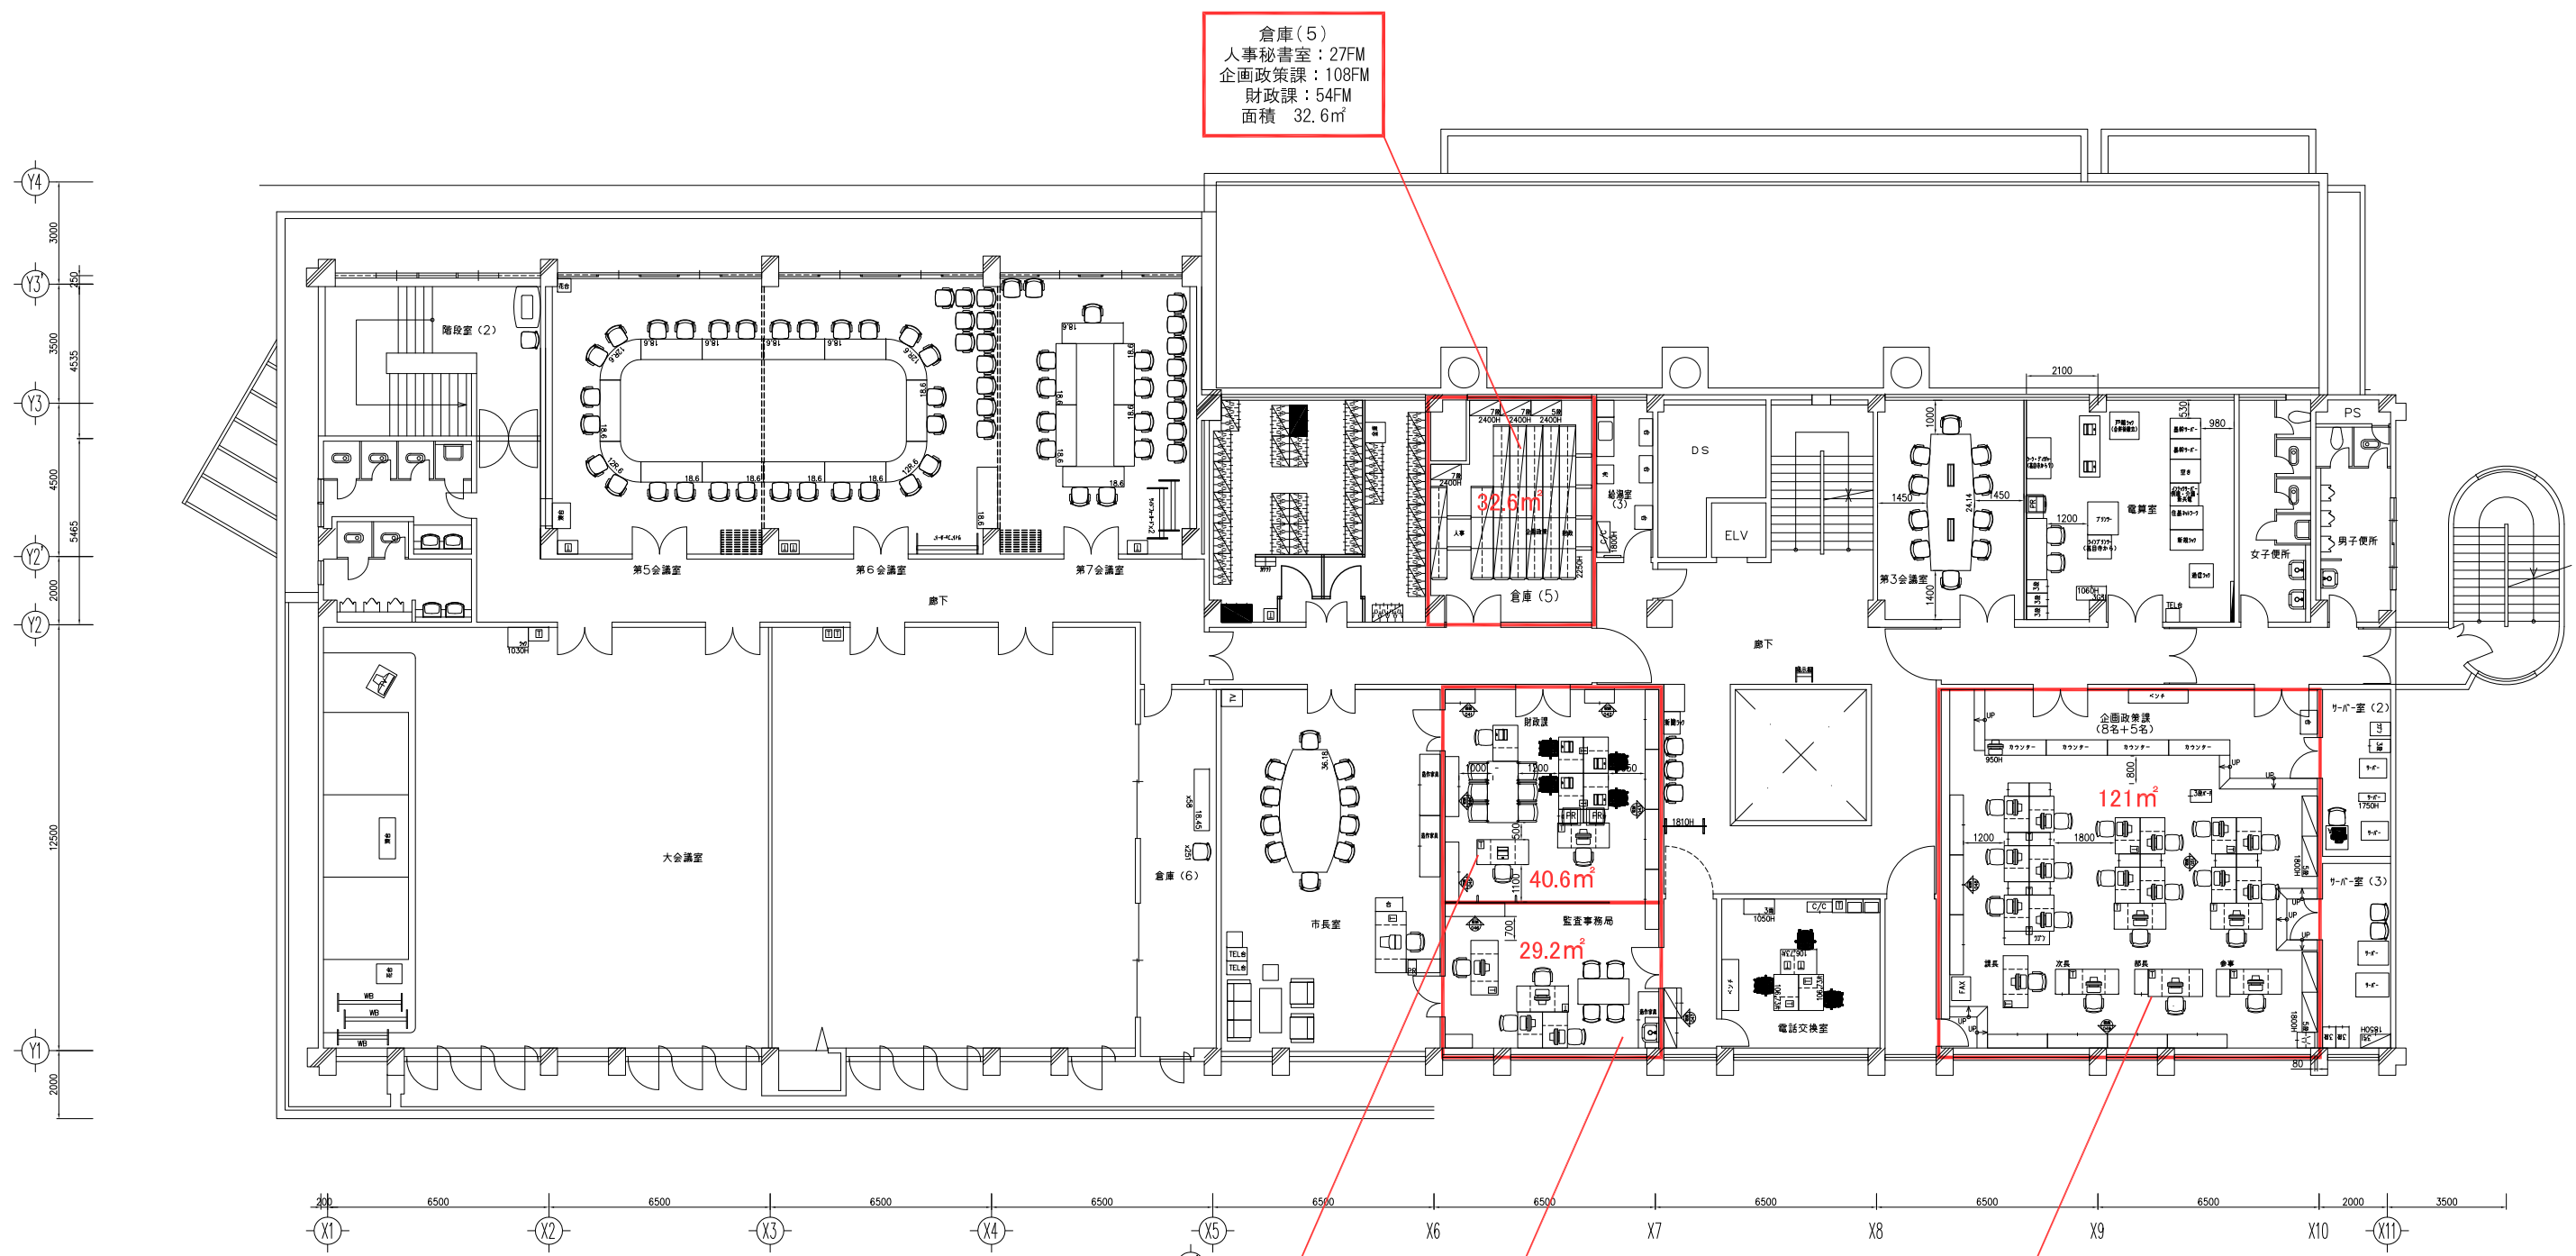

倉庫(5)
人事秘書室：27FM
企画政策課：108FM
財政課：54FM
面積 32.6㎡

財政課
36FM
面積 40.6㎡

監査委員事務局
31FM
面積 29.2㎡

企画政策課
83FM
面積 121㎡

パターン	インテリアグリーン	ノートパソコン	FAX	電話台	フーデロープ	書庫 ロータイプ
一覧表	デスクトップパソコン	プリンター	シュレッダー	ホワイトボード	C/C	書庫 ハイタイプ
	液晶7.67Hパソコン	COPY	リサイクルボックス	コート	経路明	傘立て

*両袖机及び片袖机、基本高さ740H