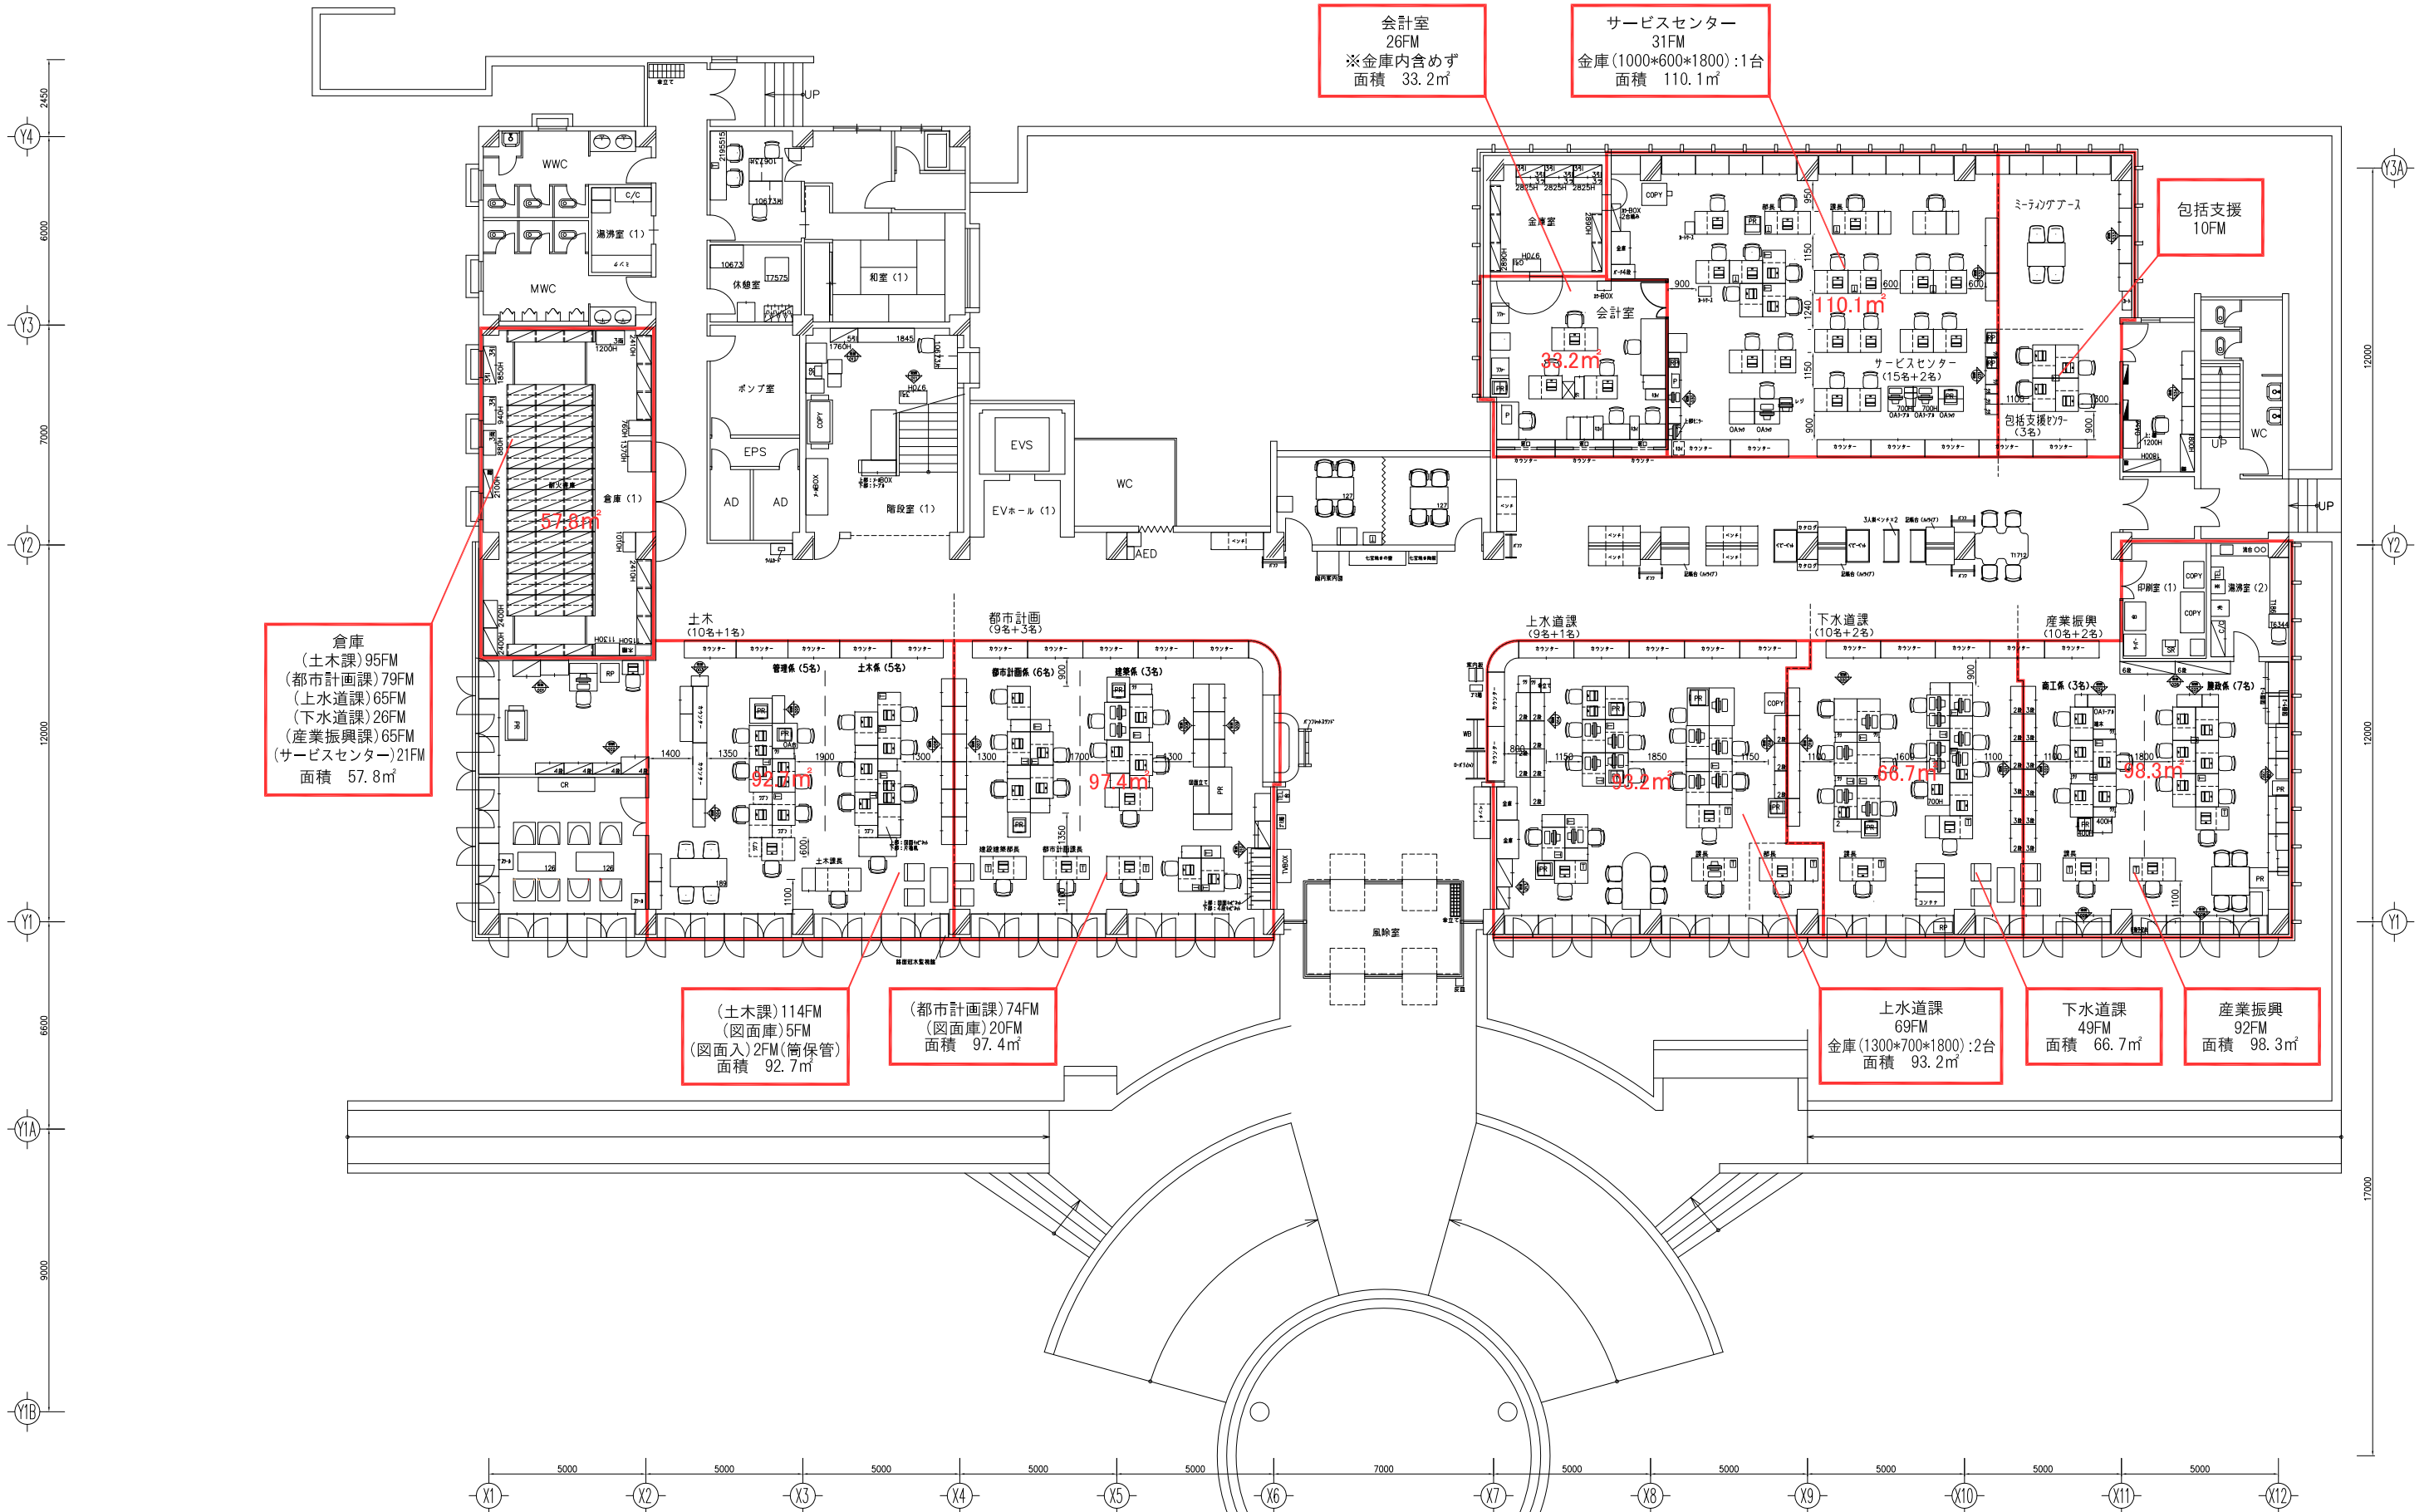

公民館 事務室

車庫棟 2階

パターン 一覧表	インテリア タリオン	ノート パソコン	FAX	電話台	フードロブ	書庫 ロータイプ
	デスクトップ パソコン	プリンター	シュレッダー	ホワイト ボード	カプケース	書庫 ハイタイプ
	液晶A74V パソコン	COPY	リサイクル ボックス	コート	程量機	傘立て

新規案（奥行450D） : 斜線は新規

倉庫  
 (土木課) 86FM  
 (都市計画課) 100FM  
 (上水道課) 34FM  
 (産業振興課) 100FM  
 面積 93.7㎡