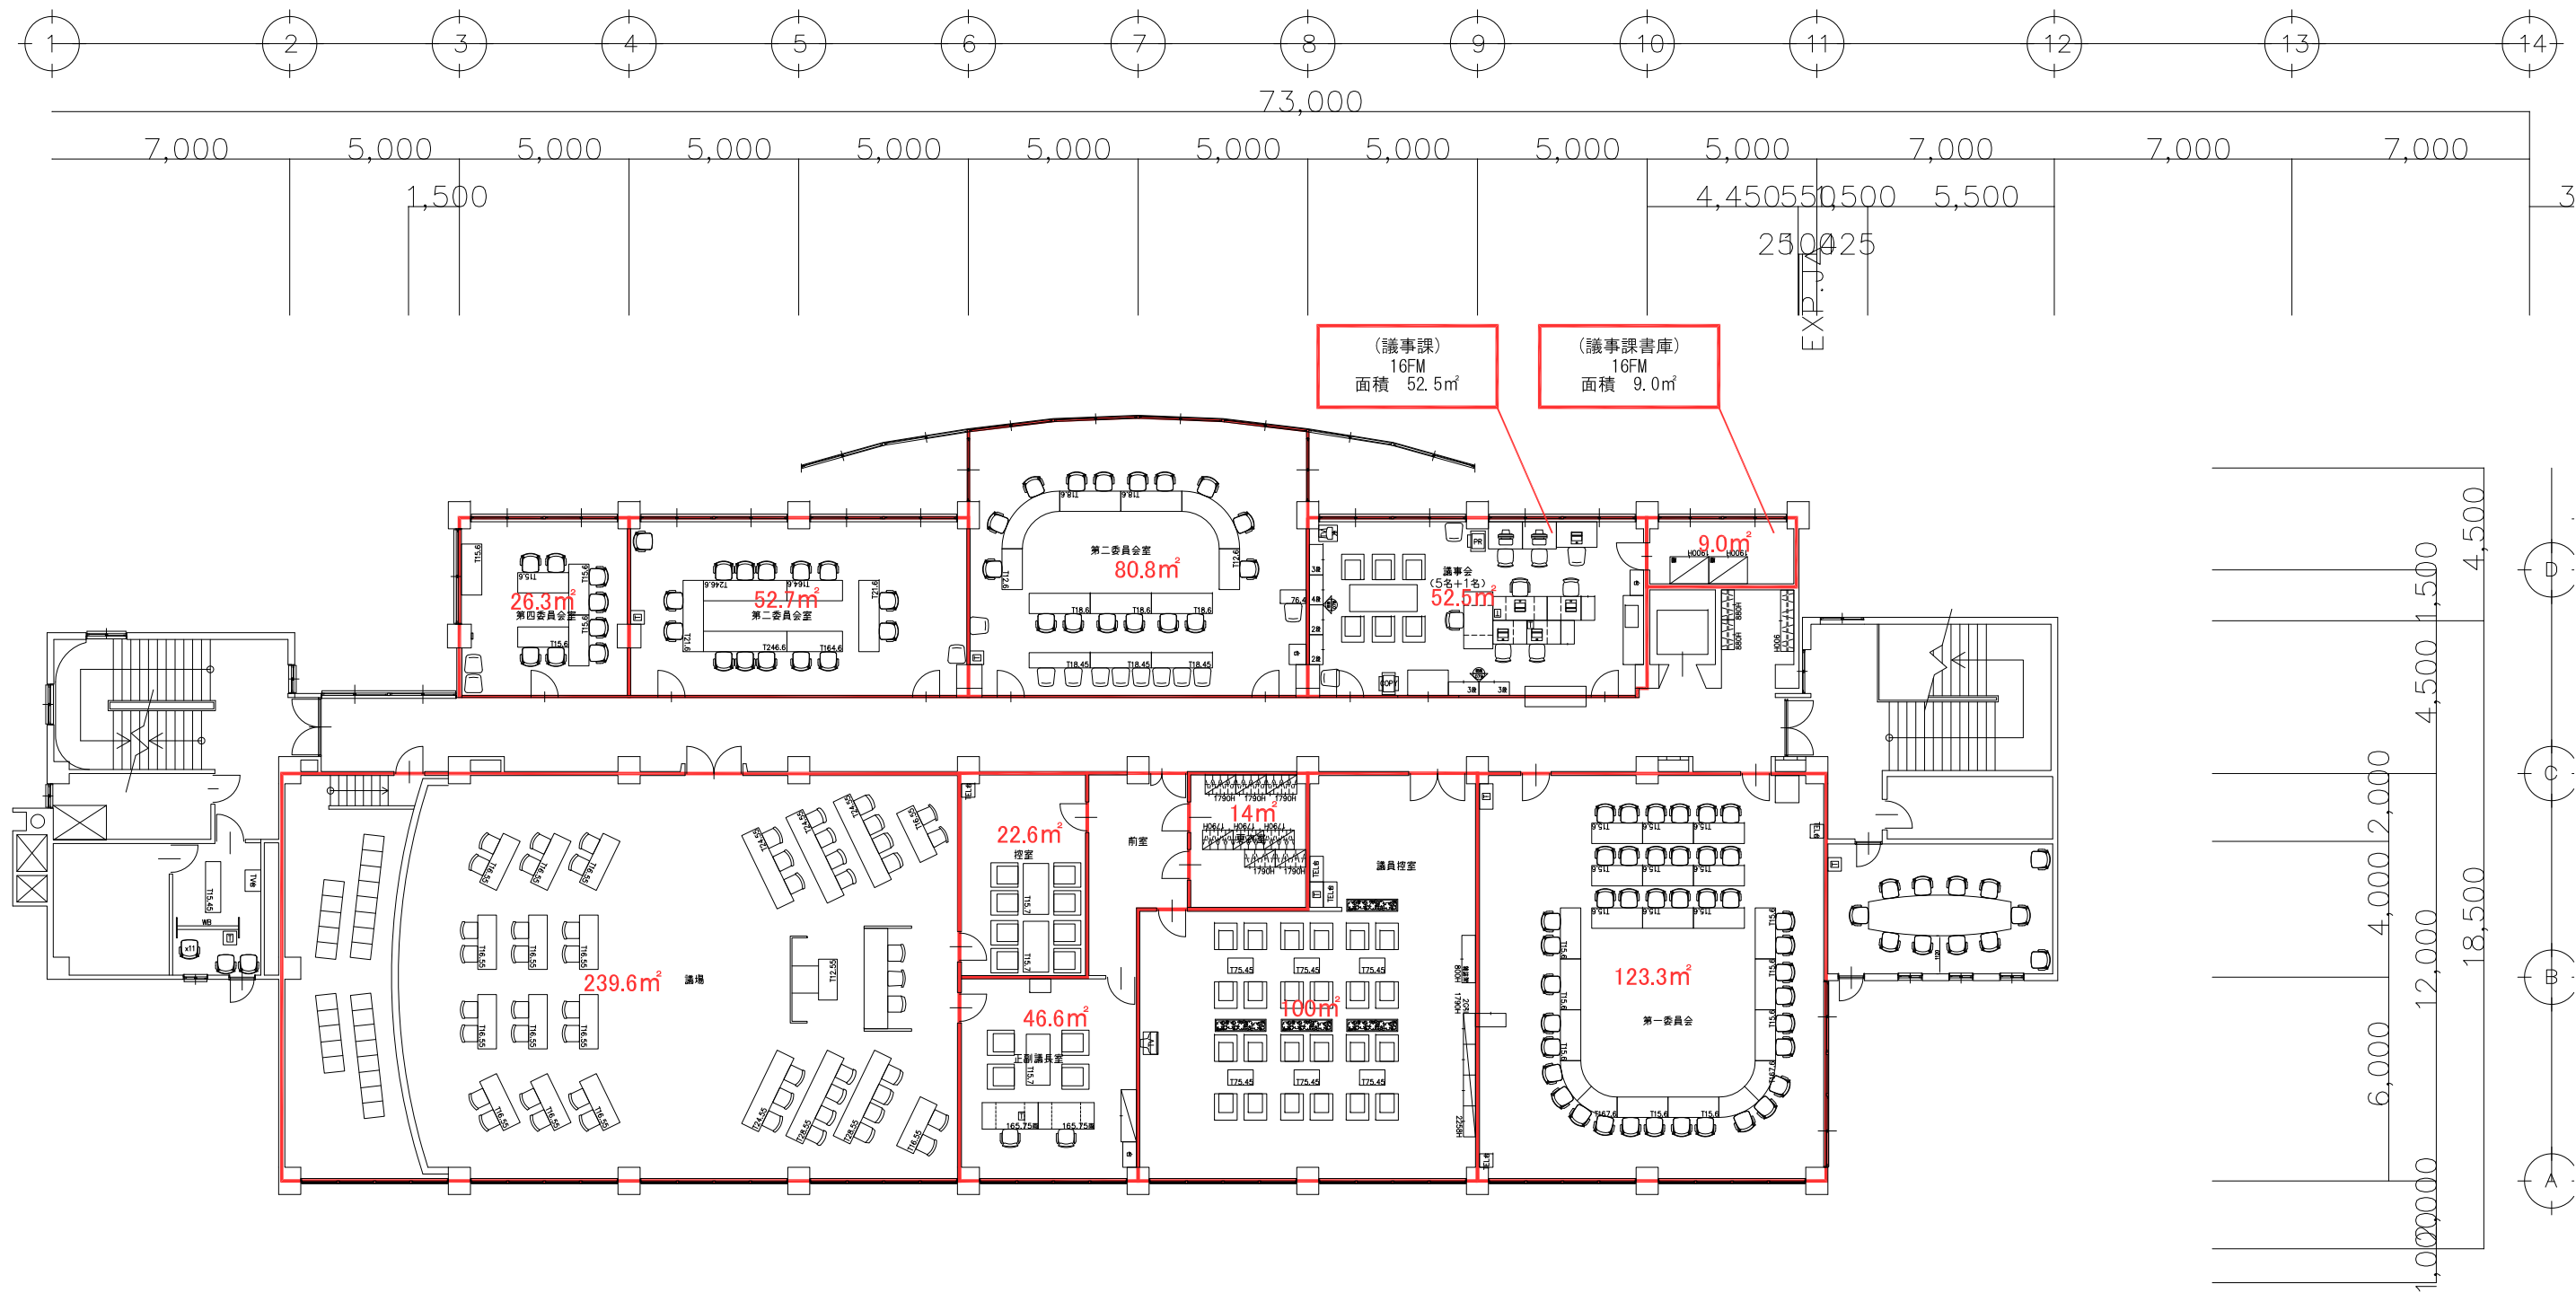

パターン	インテリアグリーン	ノートパソコン	FAX	電話台	フットロープ	書庫
一覧表	デスクトップパソコン	プリンター	シュレッダー	ホワイトボード	キャブケース	ロータイプ
	薄型ノートパソコン	COPY	リサイクルボックス	コート	軽量棚	ハイタイプ
						傘立て

*両袖机及び片袖机、基本高さ700H