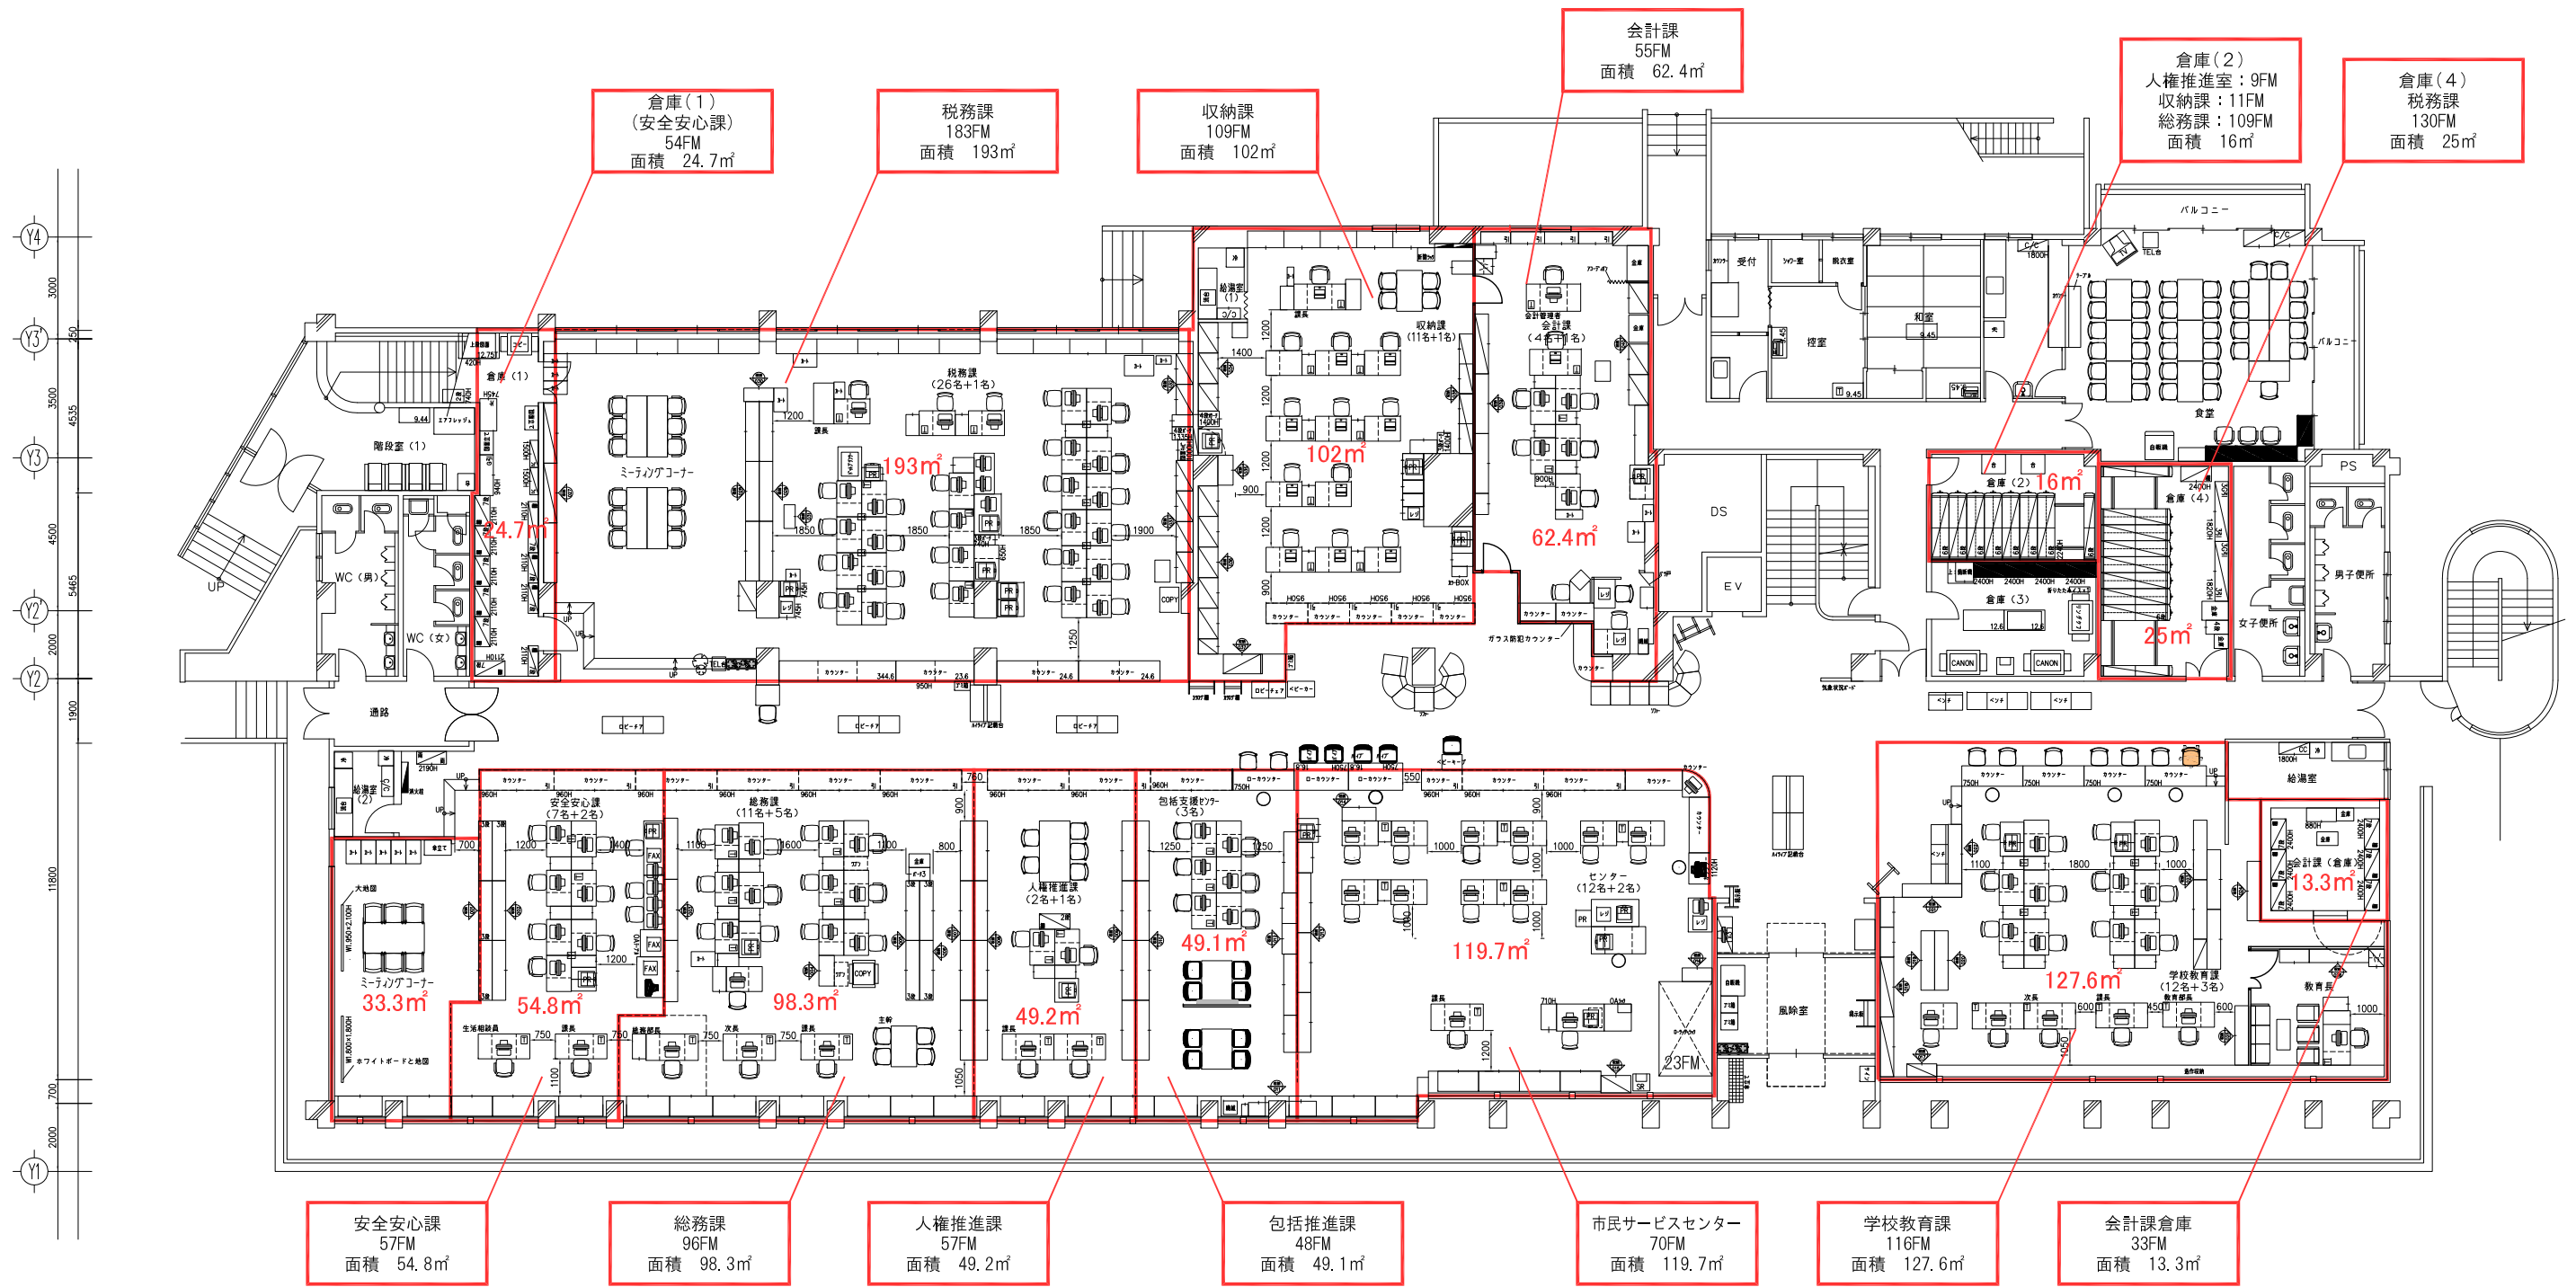

パターン	インテリアグリーン	ノートパソコン	FAX	電話台	フーフローブ	書庫 ロータイプ
一覧表	デスクトップパソコン	プリンター	シュレッダー	ホワイトボード	カプケース	書庫 ハイタイプ
	液晶707Hパソコン	COPY	リサイクルボックス	コート	照明機	傘立て

*両袖机及び片袖机、基本高さ740H