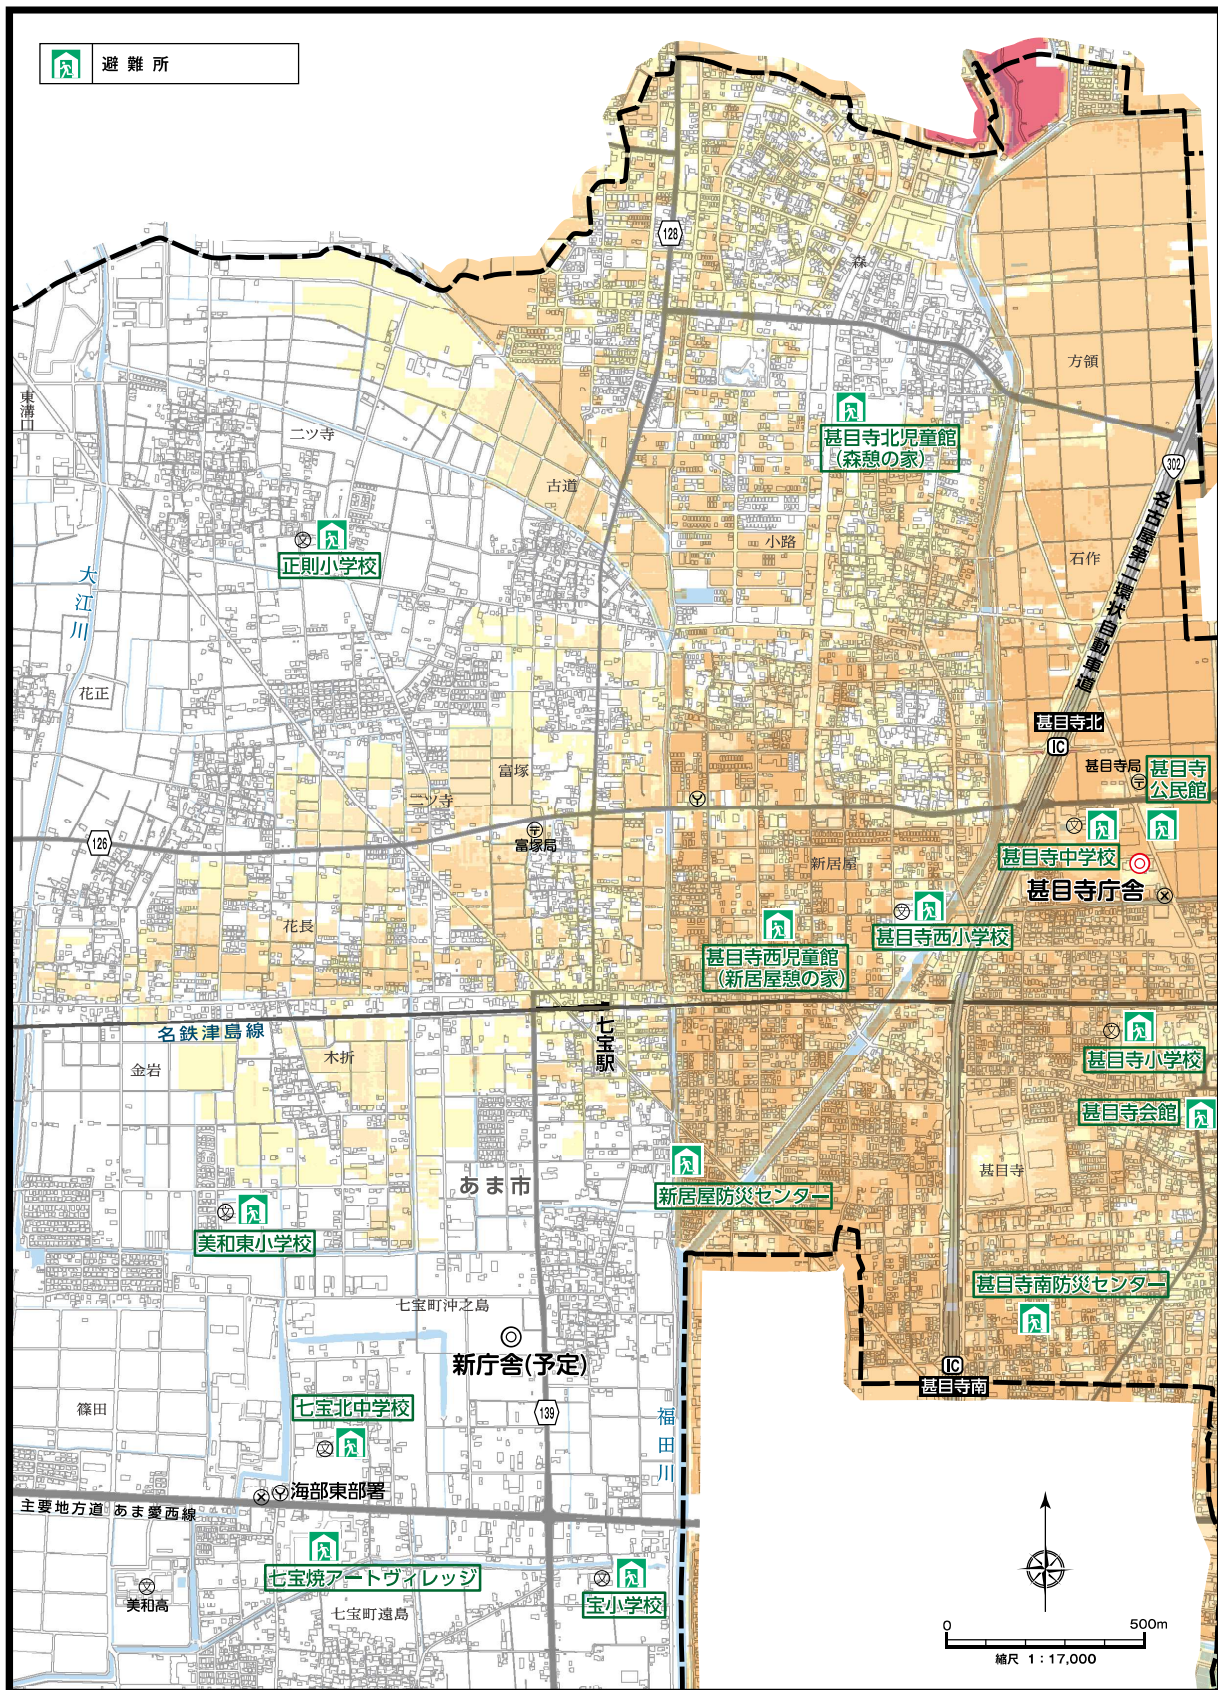

五条川 洪水浸水想定区域図 (想定最大規模)

避難所マップ

風水害編

地震編

その他の災害編

避難と準備編

拡大図 A

避難所マップ

風水書編

地震編

その他の災害編

避難と準備編

五条川

洪水浸水想定区域図 (想定最大規模)

拡大図 B

避難所マップ

風水害編

地震編

その他の災害編

避難と準備編

拡大図 C