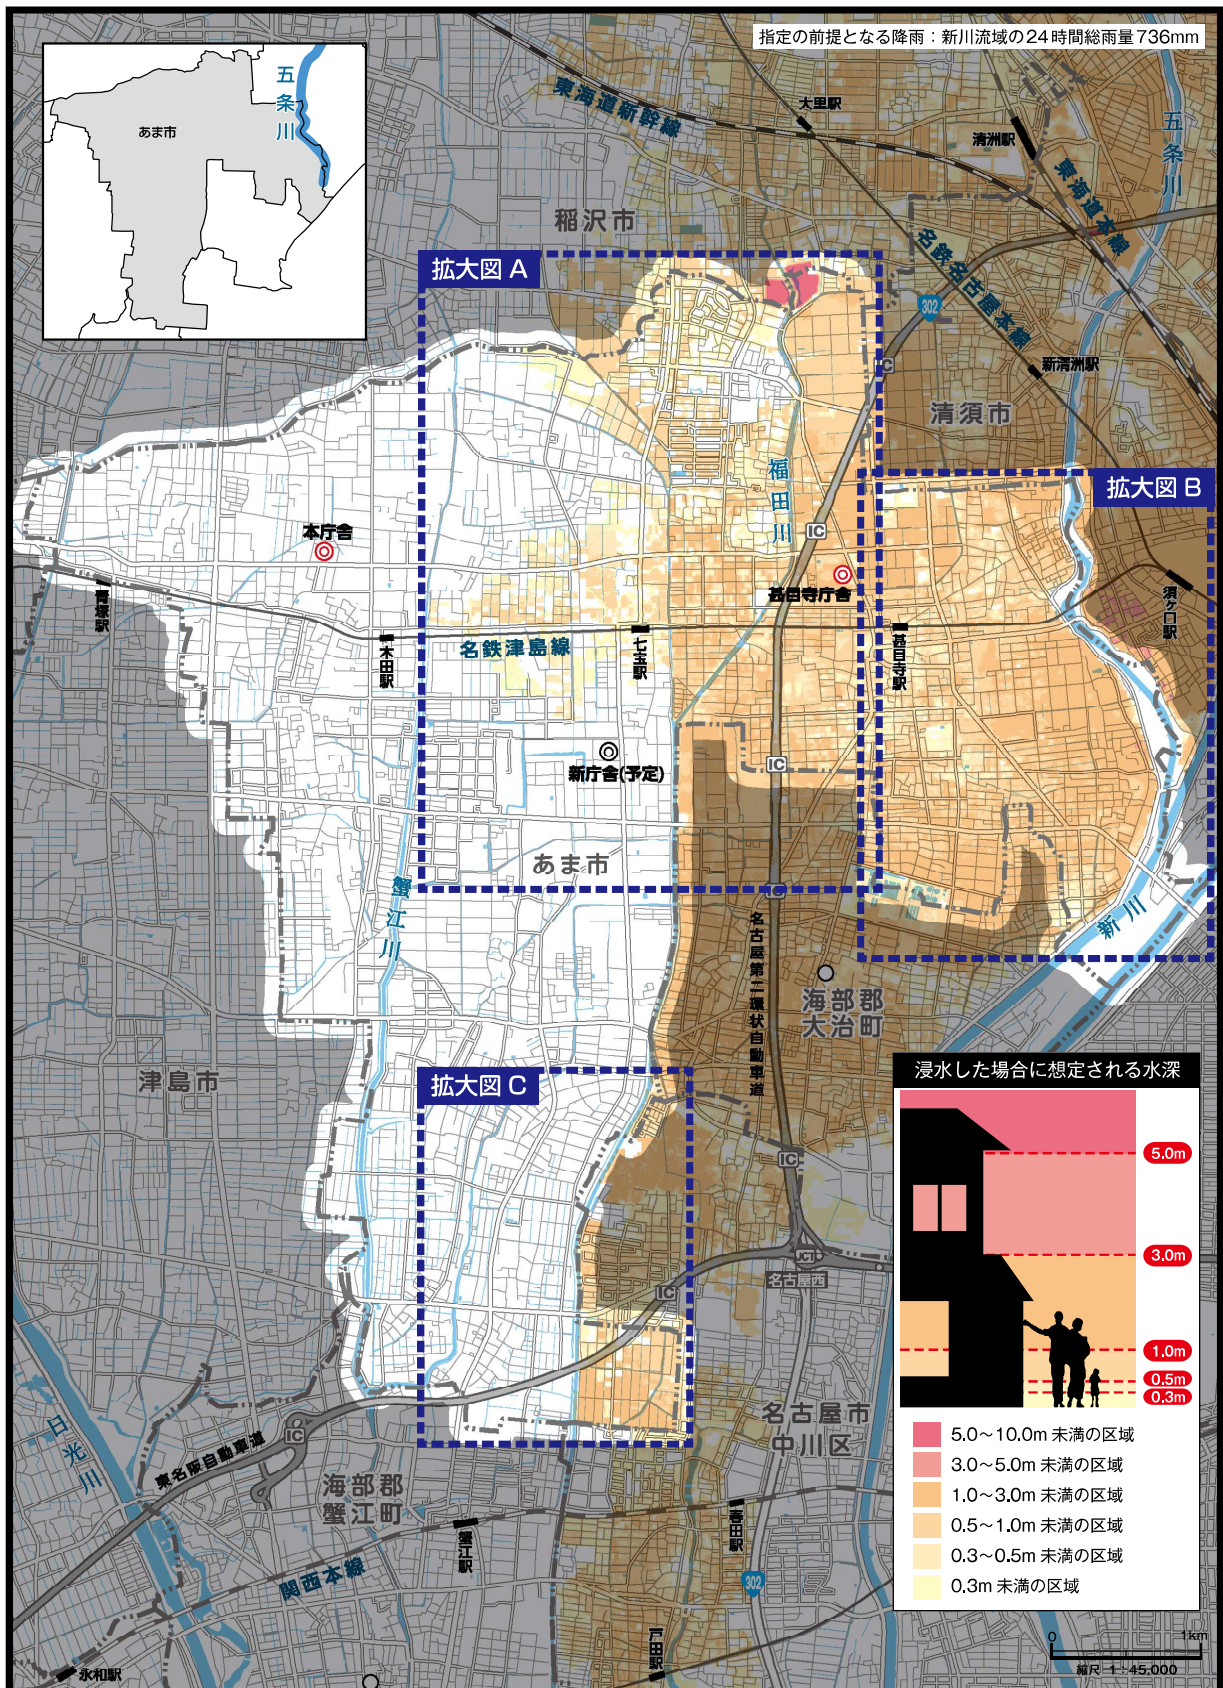

五条川 洪水浸水想定区域図 (想定最大規模)

避難所マップ

風水害編

地震編

その他の災害編

避難と準備編

拡大図 A

避難所マップ

風水書編

地震編

その他の災害編

避難と準備編

五条川

洪水浸水想定区域図 (想定最大規模)

拡大図 B

避難所マップ

風水害編

地震編

その他の災害編

避難と準備編

拡大図 C