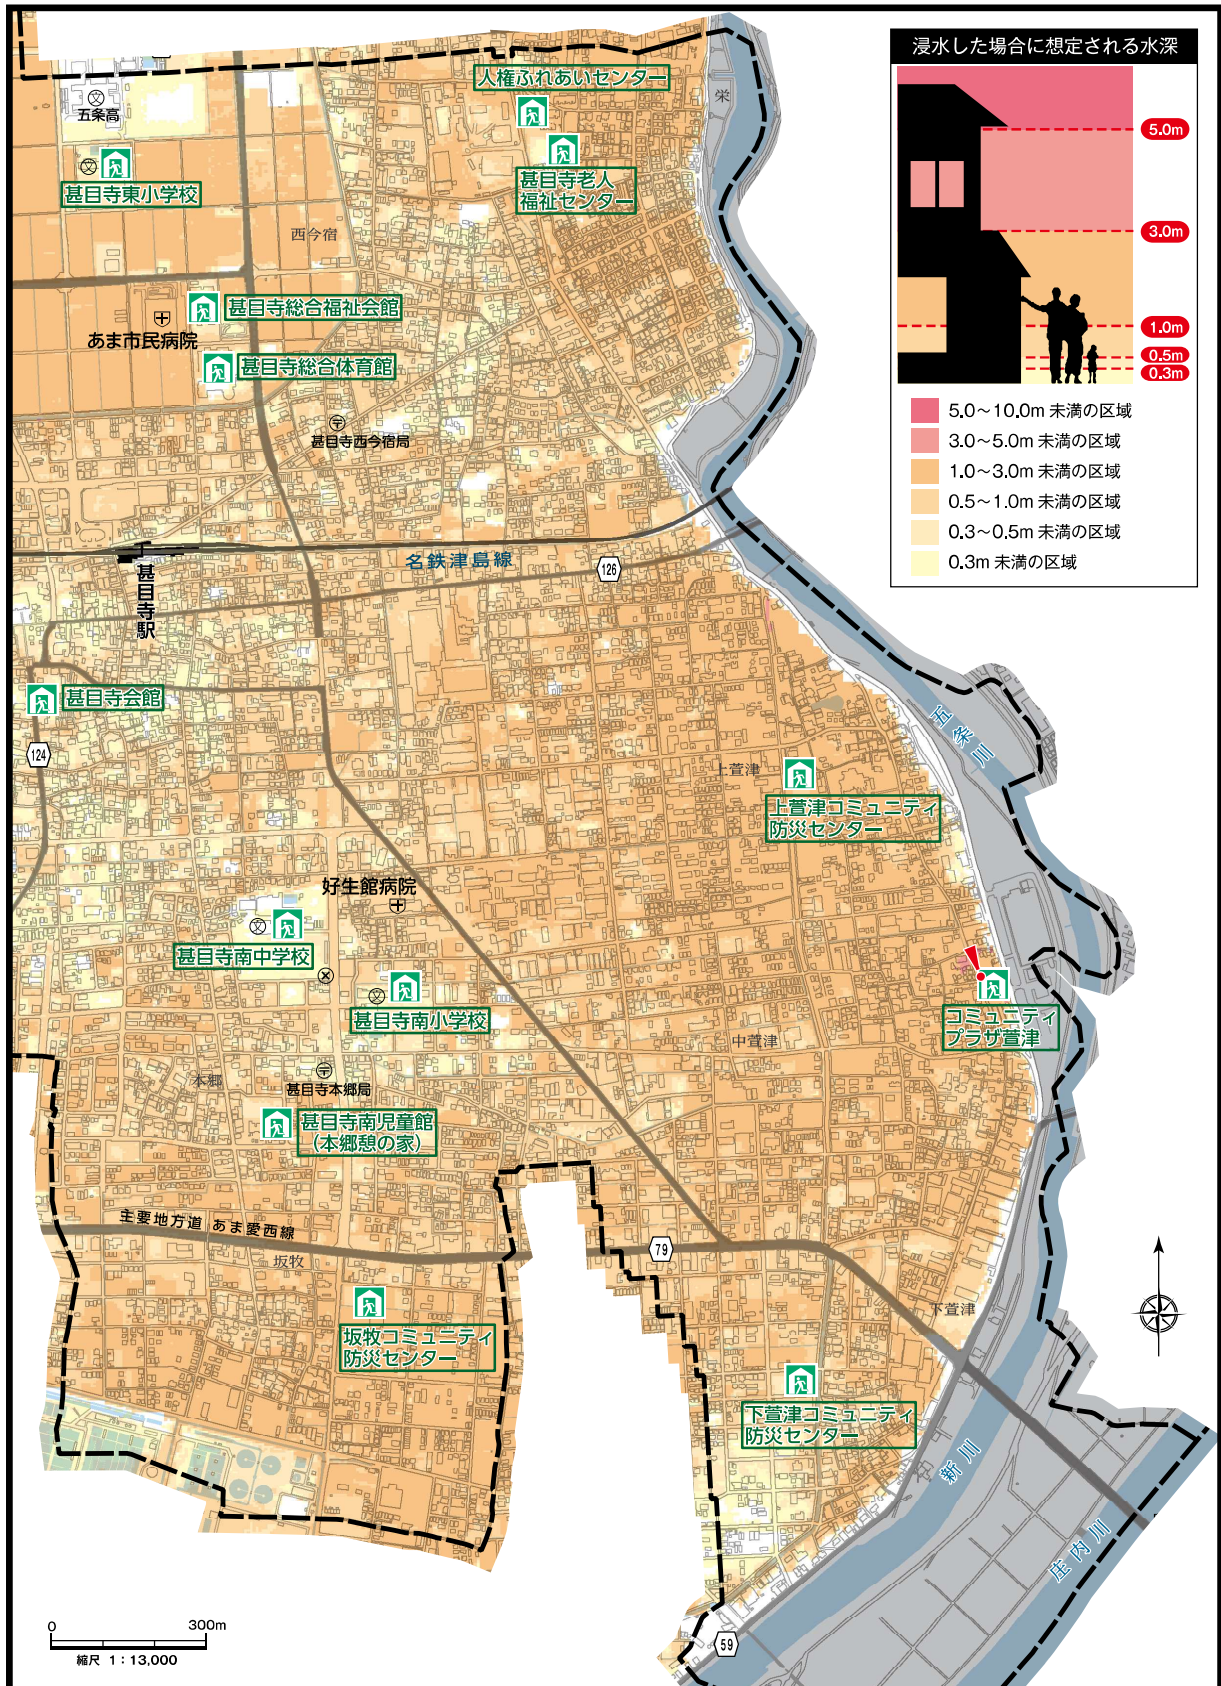

五条川

洪水浸水想定区域図 (想定最大規模)

拡大図 B

避難所マップ

風水害編

地震編

その他の災害編

避難と準備編