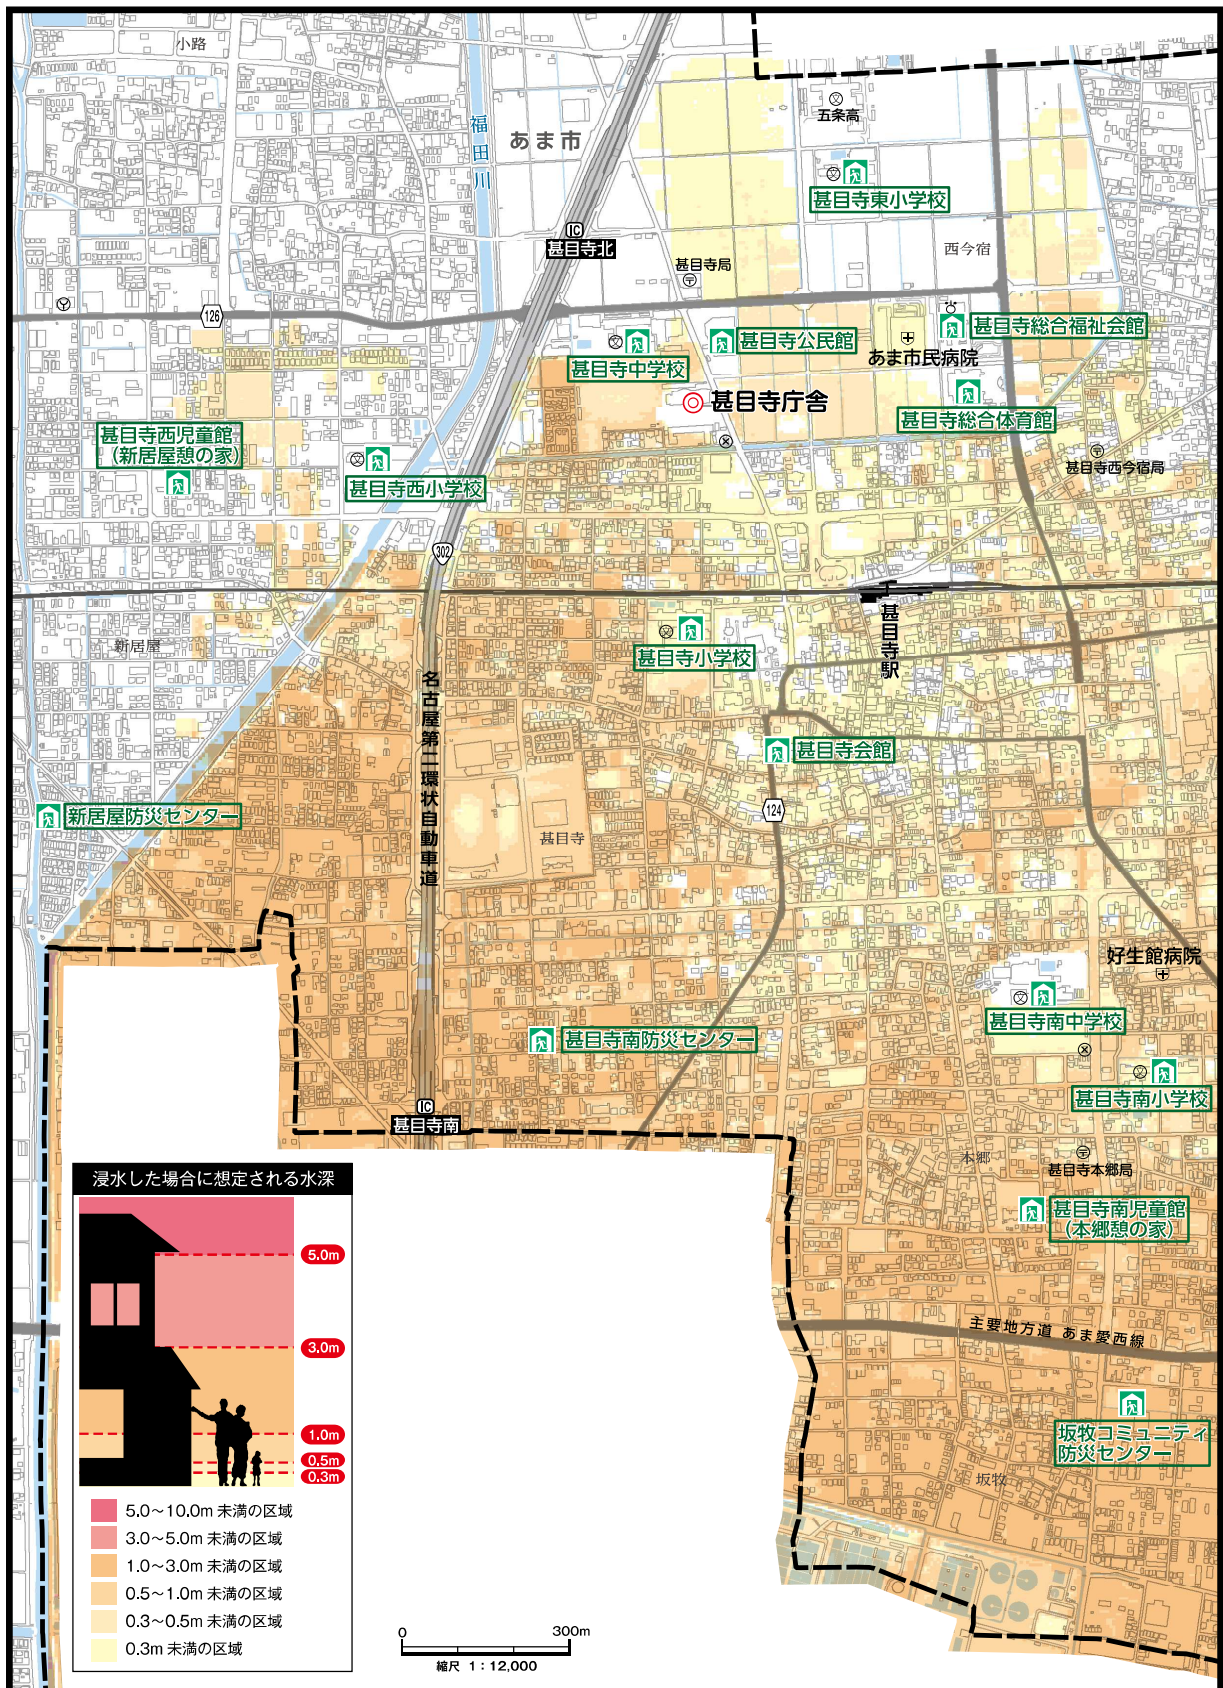

新川

洪水浸水想定区域図 (想定最大規模)

避難所マップ

風水害編

地震編

その他の災害編

避難と準備編

新川

洪水浸水想定区域図 (想定最大規模)

拡大図 B

避難所マップ

風水害編

地震編

その他の災害編

避難と準備編

拡大図 C

避難所マップ

風水害編

地震編

その他の災害編

避難と準備編