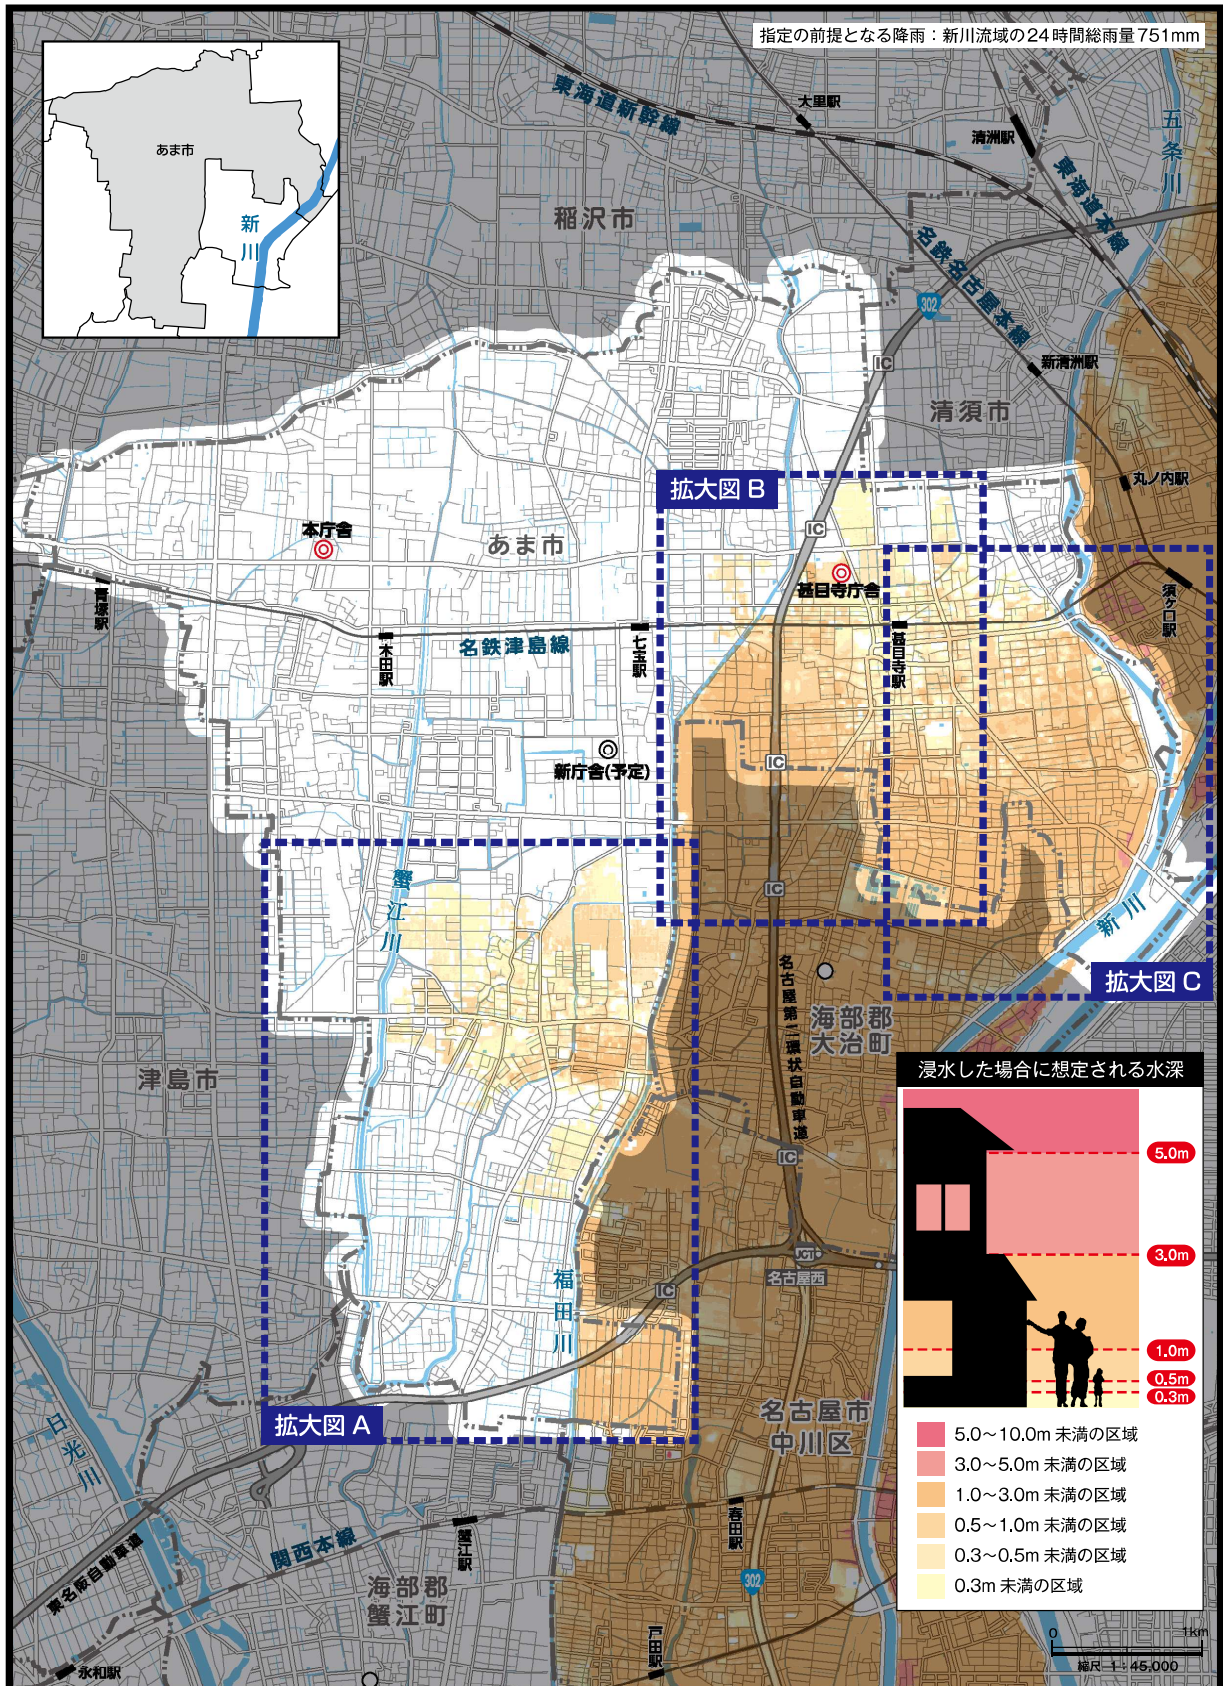

新川

洪水浸水想定区域図 (想定最大規模)

避難所マップ

風水害編

地震編

その他の災害編

避難と準備編

新川

洪水浸水想定区域図 (想定最大規模)

拡大図 B

避難所マップ

風水害編

地震編

その他の災害編

避難と準備編

拡大図 C

避難所マップ

風水害編

地震編

その他の災害編

避難と準備編