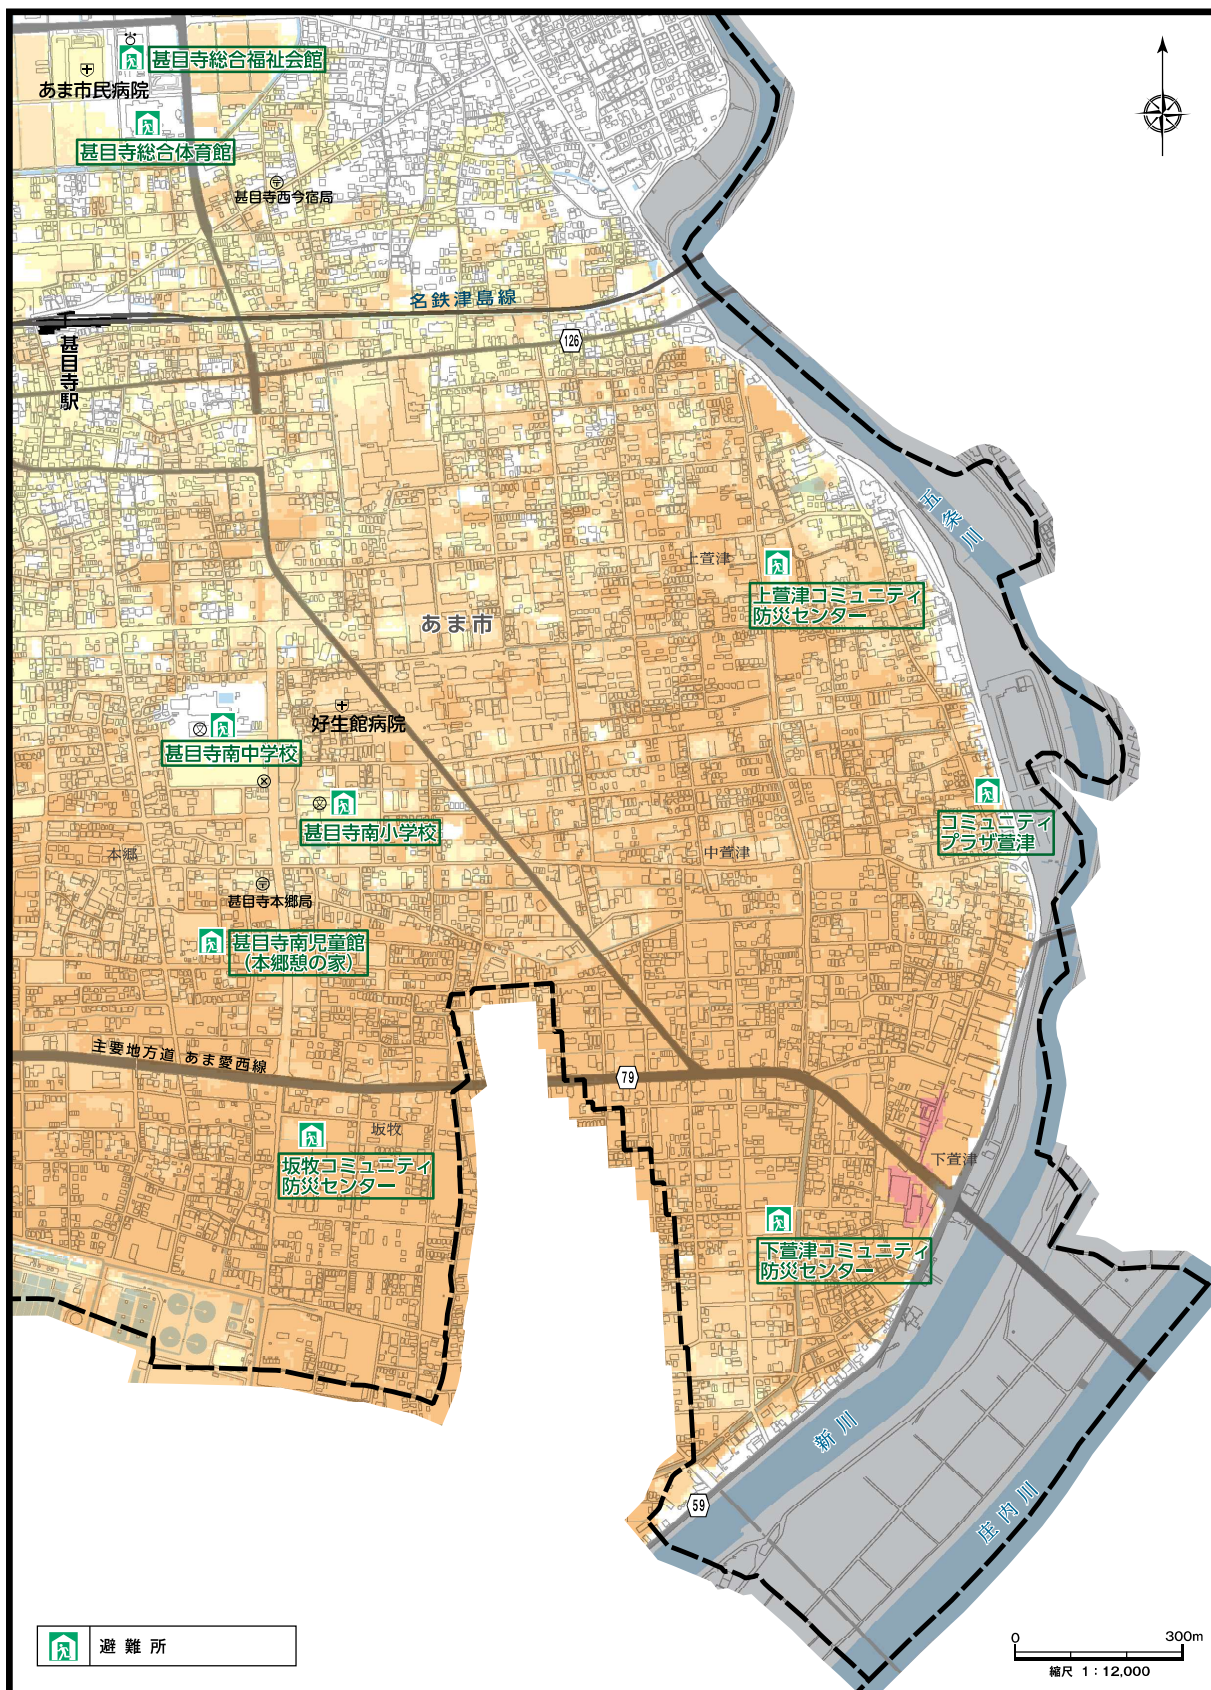

新川

洪水浸水想定区域図 (想定最大規模)

避難所マップ

風水害編

地震編

その他の災害編

避難と準備編

新川

洪水浸水想定区域図 (想定最大規模)

拡大図 B

避難所マップ

風水害編

地震編

その他の災害編

避難と準備編

拡大図 C