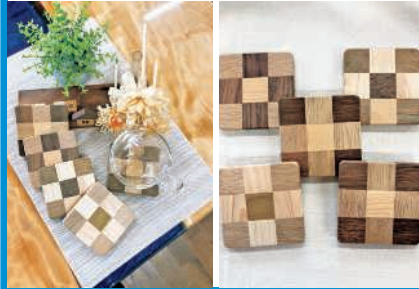

ワーキングウェア トップ

☎ 052-443-3158

所 あま市木田五反田84-1

営 8:00~19:00

休 火

P 有(4台)

甚目寺-68 ギフト番号 68

商品発送予定時期  
申込より3~5週間程度