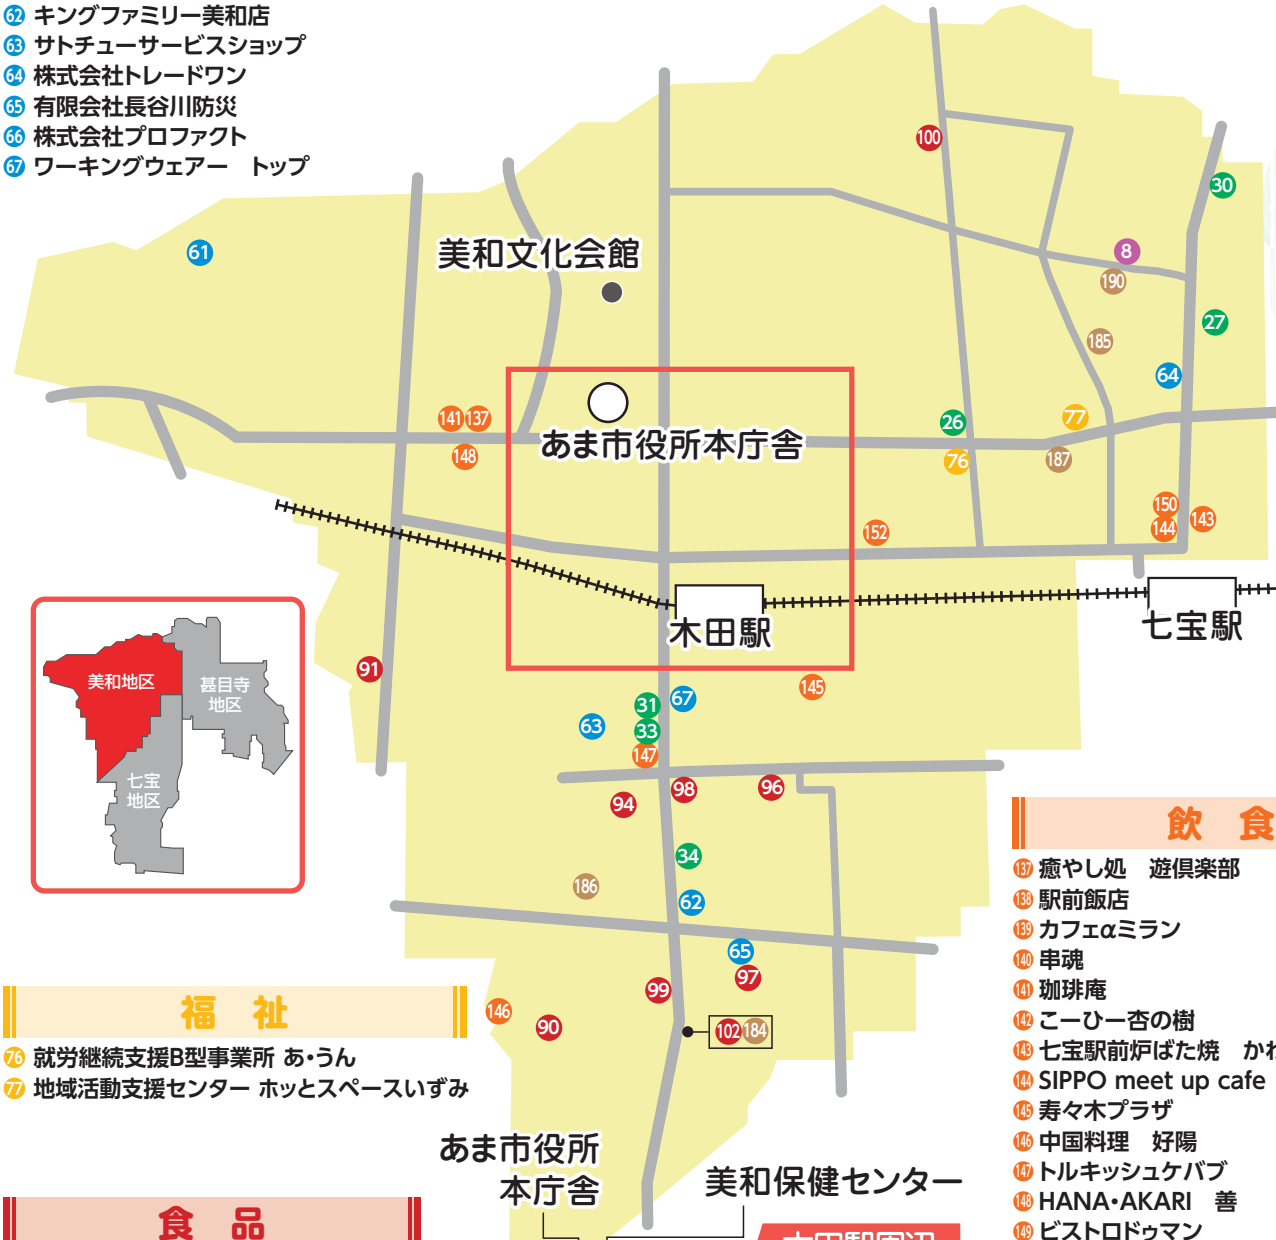

# 美和地区

## 生活

- 6 株式会社AUTO Dr.YAMADA
- 7 東海タクシー株式会社
- 8 ホワイト急便 古道店

## 健康・美容

- 26 あま整骨院
- 27 サロンローズフロー
- 28 チェリー美容院
- 29 ナリスビューティーステーション デ・アイムあま
- 30 Hair club POLO a.m.a
- 31 メナードフェイシャルサロン新割
- 33 ゆうな施術院
- 34 Lotti hair design
- 35 ロミロミサロンLokahi

## 木田駅周辺