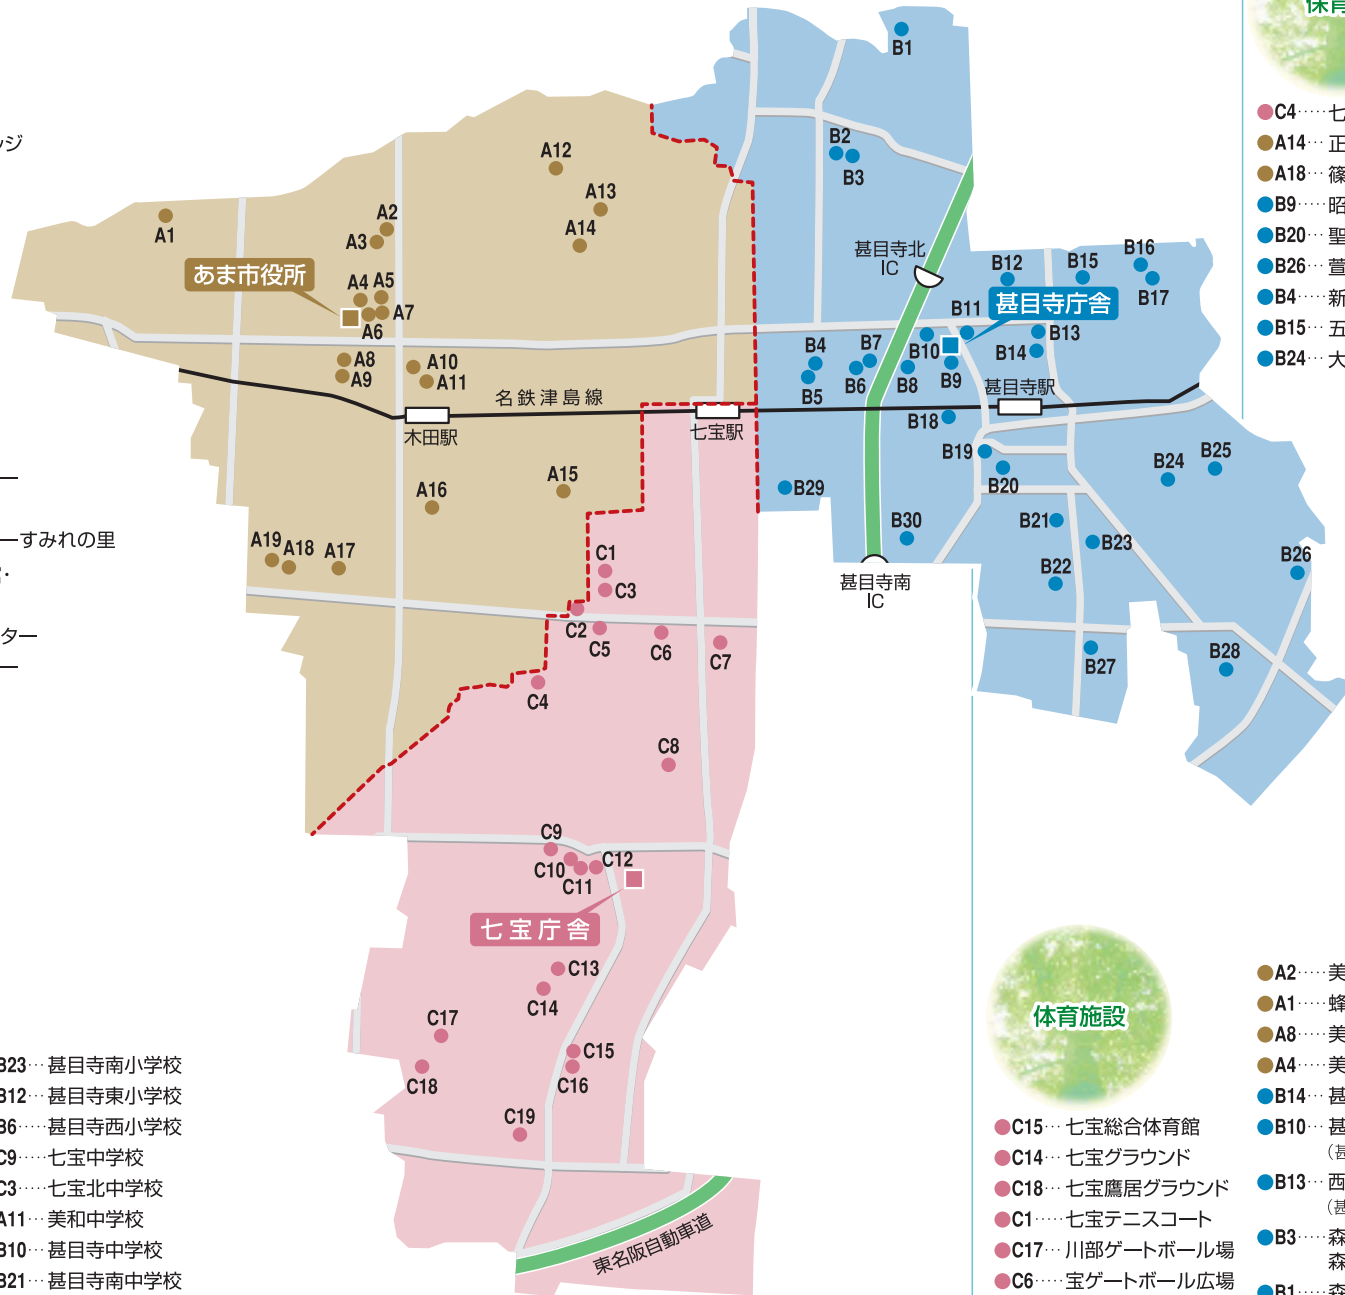

会館等

- C2……七宝産業会館
- C5……七宝焼アートヴィレッジ
- A3……美和文化会館
- B19……基目寺会館

福祉センター・保健センター等

- C13……七宝保健センター・七宝総合福祉センター
- A5……美和保健センター・美和総合福祉センターすみれの里
- B13……基目寺総合福祉会館・基目寺保健センター
- B17……基目寺老人福祉センター
- B16……人権ふれあいセンター
- B22……本郷憩の家
- B2……森憩の家
- B5……新居屋憩の家
- B8……くすのきの家
- B7……くすのきの家(西館)

小学校・中学校

- C12……七宝小学校
- C7……宝小学校
- C19 伊福小学校
- C8……秋竹小学校
- A9……美和小学校
- A13……正則小学校
- A17……篠田小学校
- A15……美和東小学校
- B18……基目寺小学校
- B23……基目寺南小学校
- B12……基目寺東小学校
- B6……基目寺西小学校
- C9……七宝中学校
- C3……七宝北中学校
- A11……美和中学校
- B10……基目寺中学校
- B21……基目寺南中学校

保育園

- C4……七宝北部保育園
- A14……正則保育園
- A18……篠田保育園
- B9……昭和保育園
- B20……聖徳保育園
- B26……萱津保育園
- B4……新居屋保育園
- B15……五条保育園
- B24……大花保育園

児童館

- C11……七宝児童館
- A16……美和児童館
- B13……基目寺中央児童館(基目寺総合福祉会館内)
- B22……基目寺南児童館(本郷憩の家)
- B2……基目寺北児童館(森憩の家)
- B5……基目寺西児童館(新居屋憩の家)

コミュニティセンター・防災センター等

- A12……正則コミュニティセンター
- A10……美和情報ふれあいセンター
- A19……篠田防災コミュニティセンター
- B28……下萱津コミュニティ防災センター
- B27……坂牧コミュニティ防災センター
- B25……上萱津コミュニティ防災センター
- B29……新居屋防災センター
- B30……基目寺南防災センター

公民館・生涯学習施設

- C10……七宝公民館
- A6……美和公民館
- B11……基目寺公民館
- C2 七宝郷土資料館(七宝産業会館東隣)
- A7……美和歴史民俗資料館
- A3……美和図書館(美和文化会館内)・美和ふれあいの森
- B19……基目寺歴史民俗資料館(基目寺会館内)