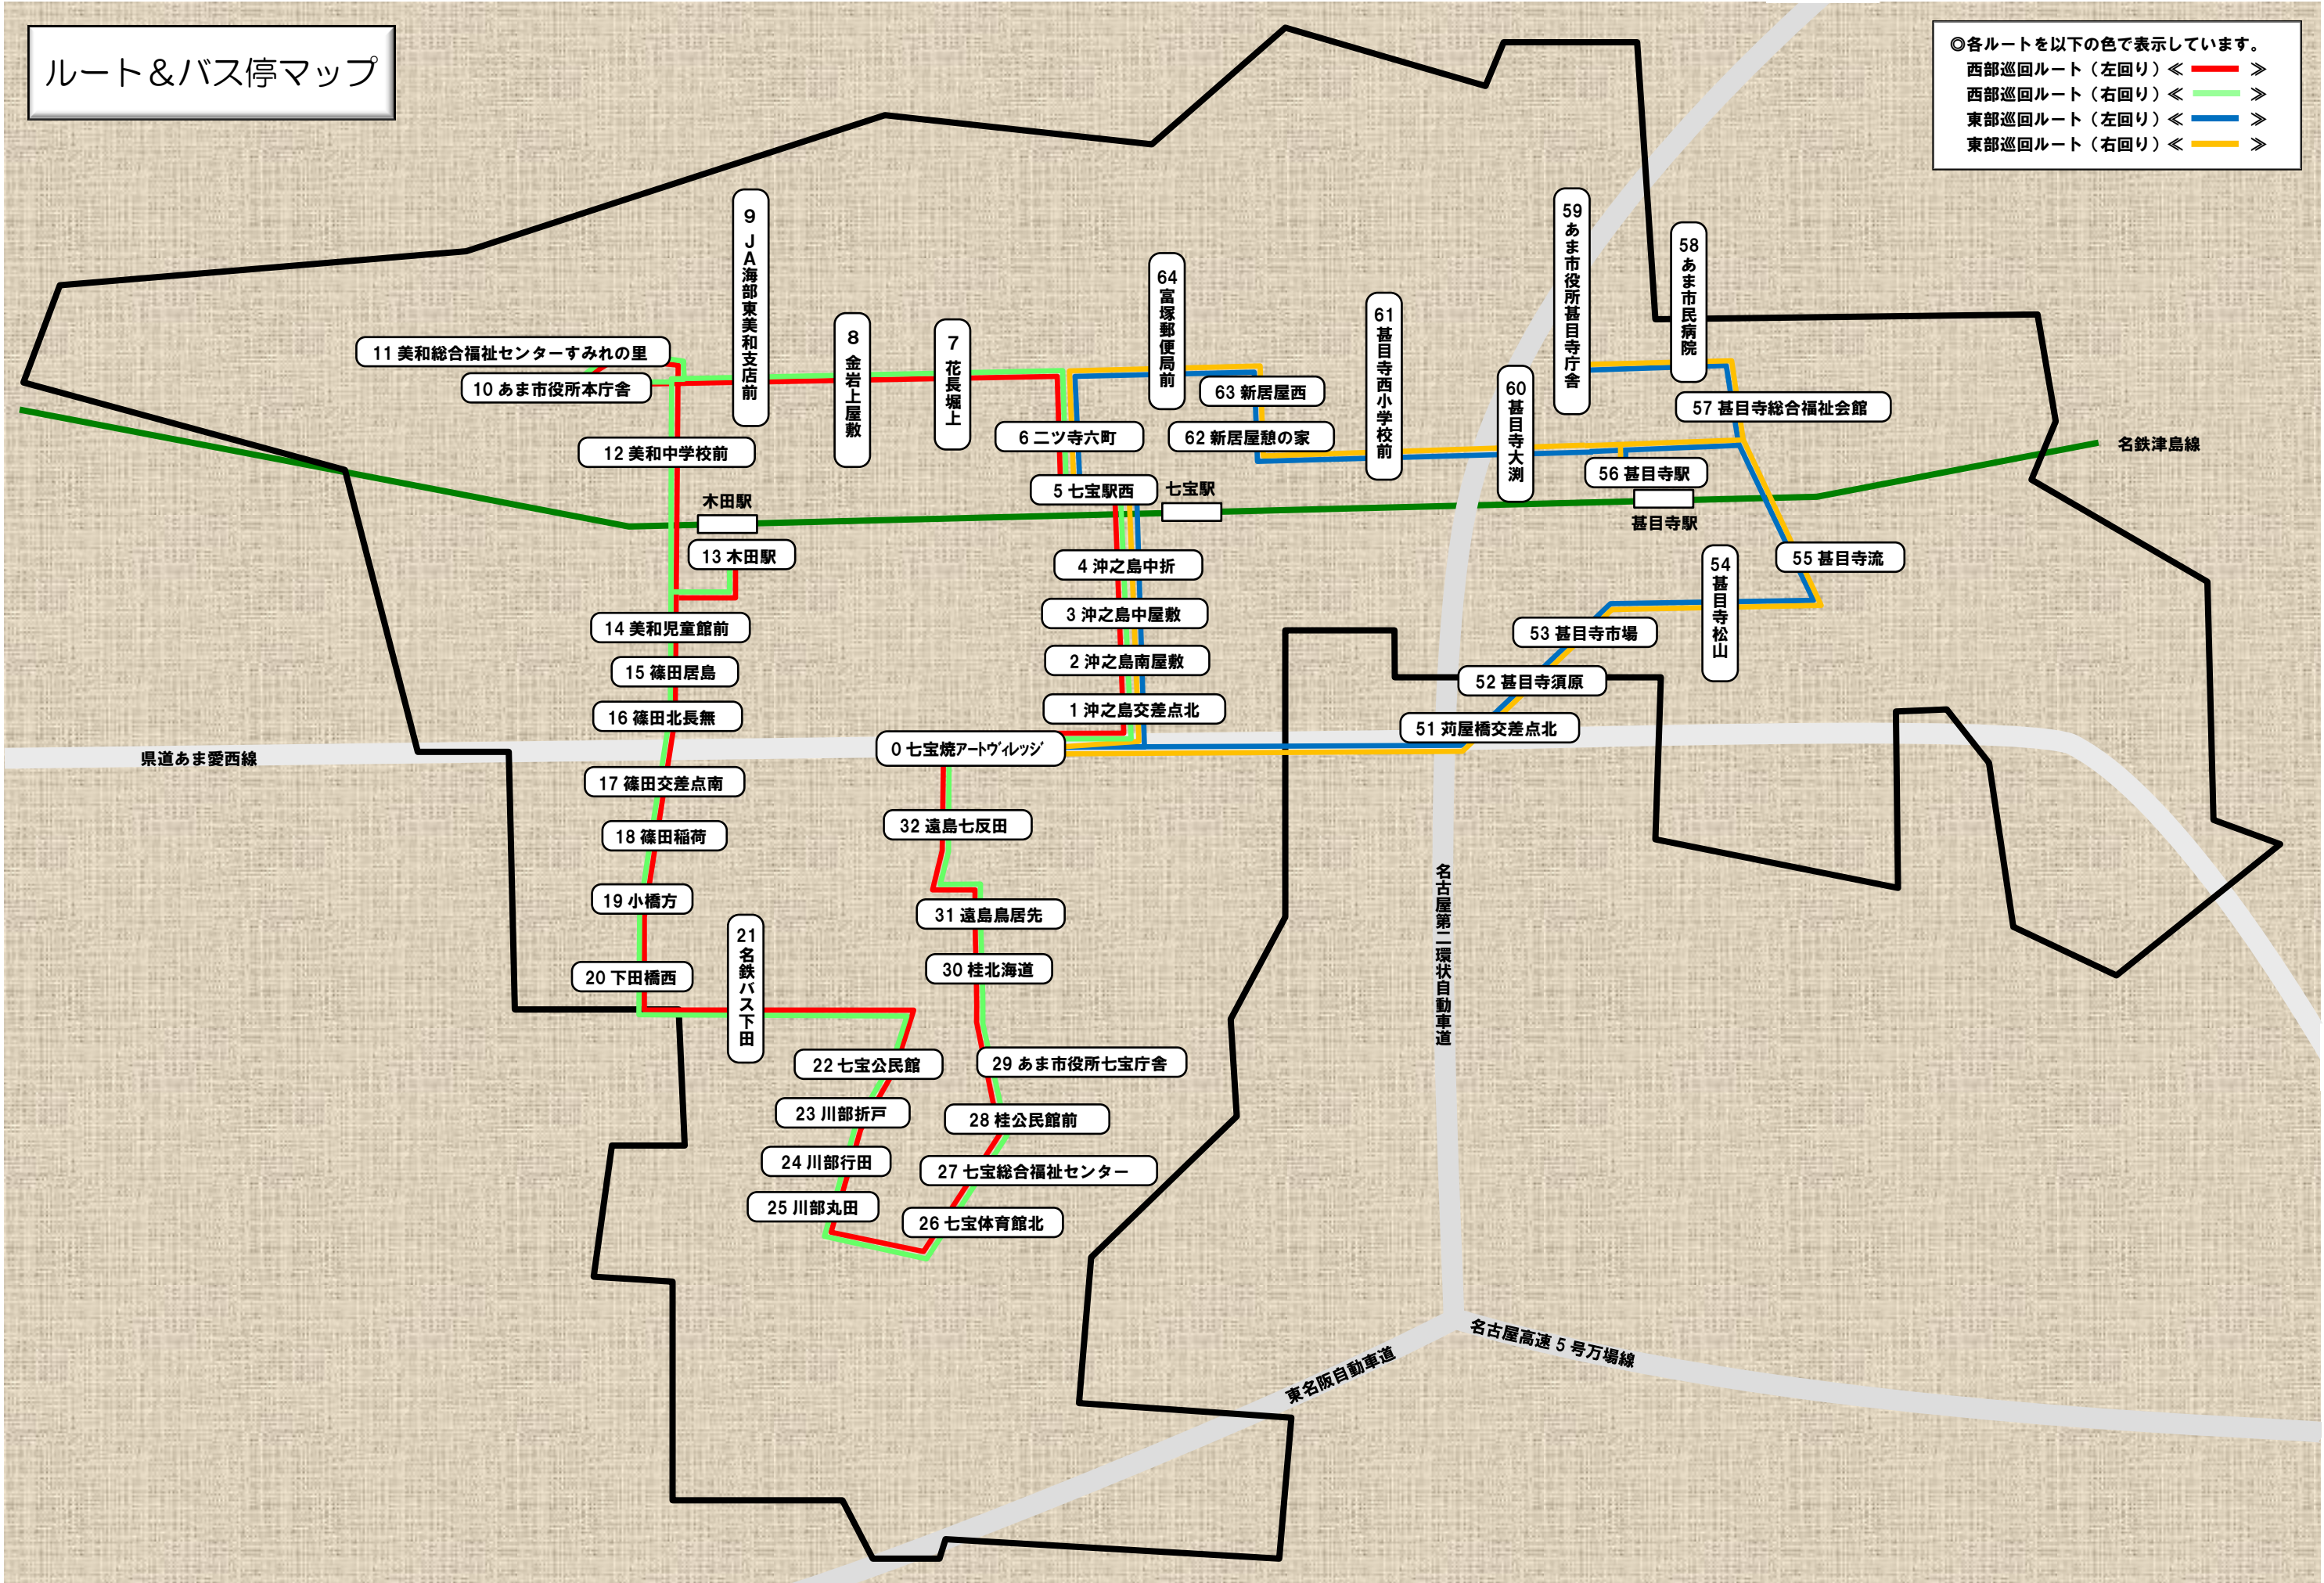

# ルート&バス停マップ

◎各ルートを以下の色で表示しています。  
 西部巡回ルート(左回り) < 赤線 >  
 西部巡回ルート(右回り) < 緑線 >  
 東部巡回ルート(左回り) < 青線 >  
 東部巡回ルート(右回り) < 黄線 >

県道あま愛西線

名鉄津島線

名古屋第一環状自動車道

東名阪自動車道

名古屋高速5号万場線