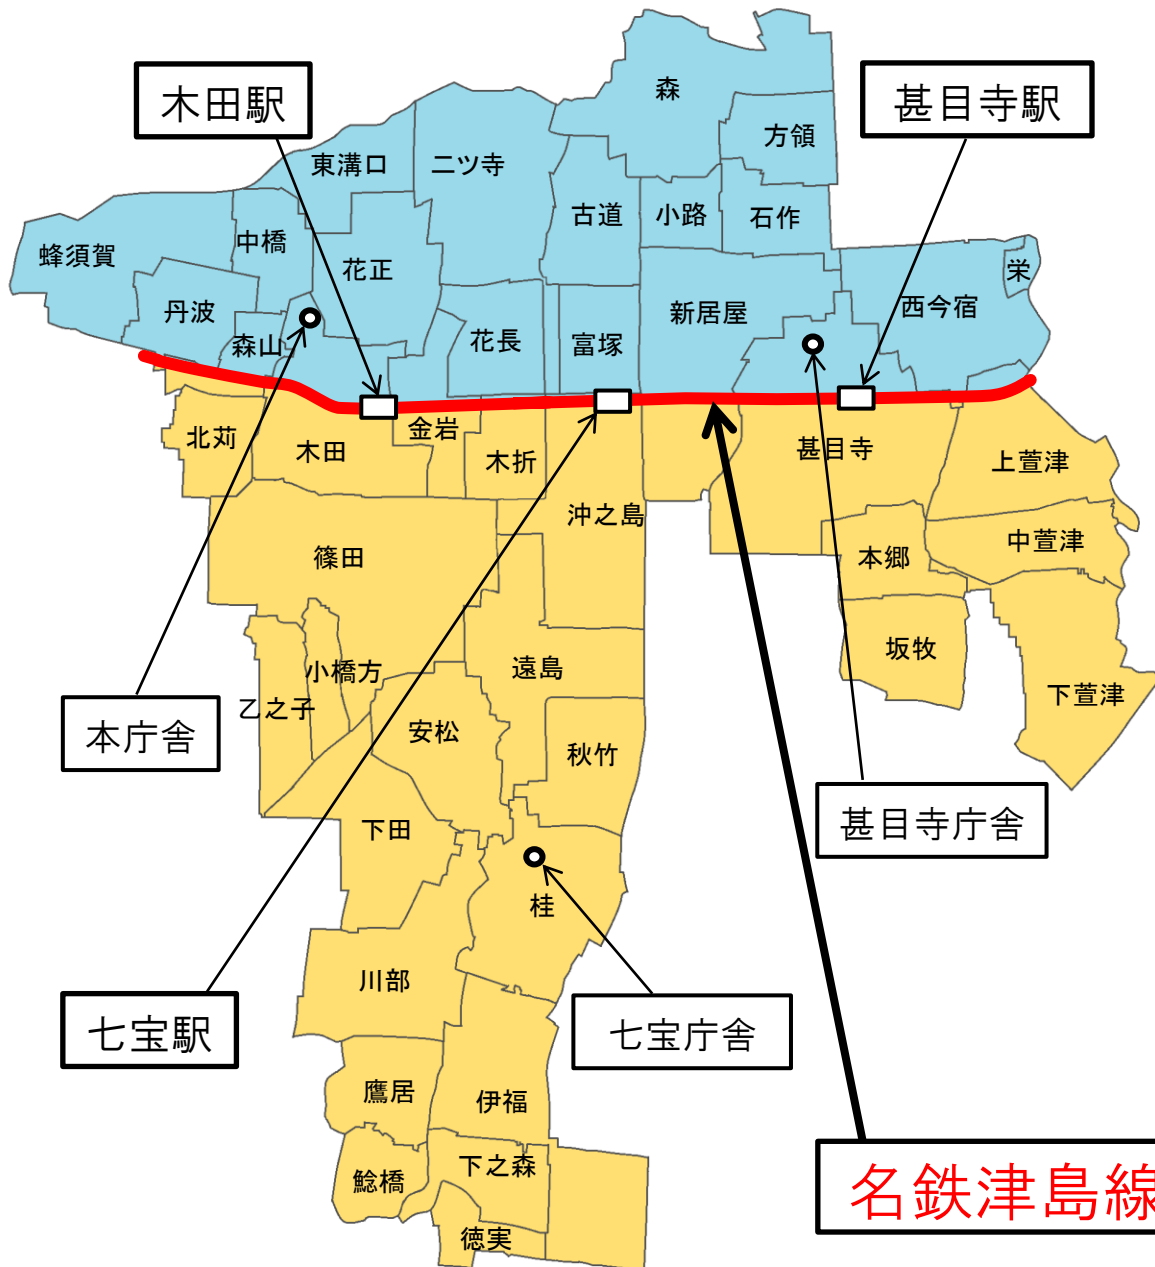

可燃ごみ・不燃ごみ 各収集日程

搬出時間	午前8時30分まで
名鉄津島線より北側地域	
可燃ごみ	毎週 月・木曜
不燃ごみ	毎月 第2土曜
名鉄津島線より南側地域	
可燃ごみ	毎週 火・金曜
不燃ごみ	毎月 第3土曜

※地図中、七宝地区内の各区については、頭の「七宝町」を省略