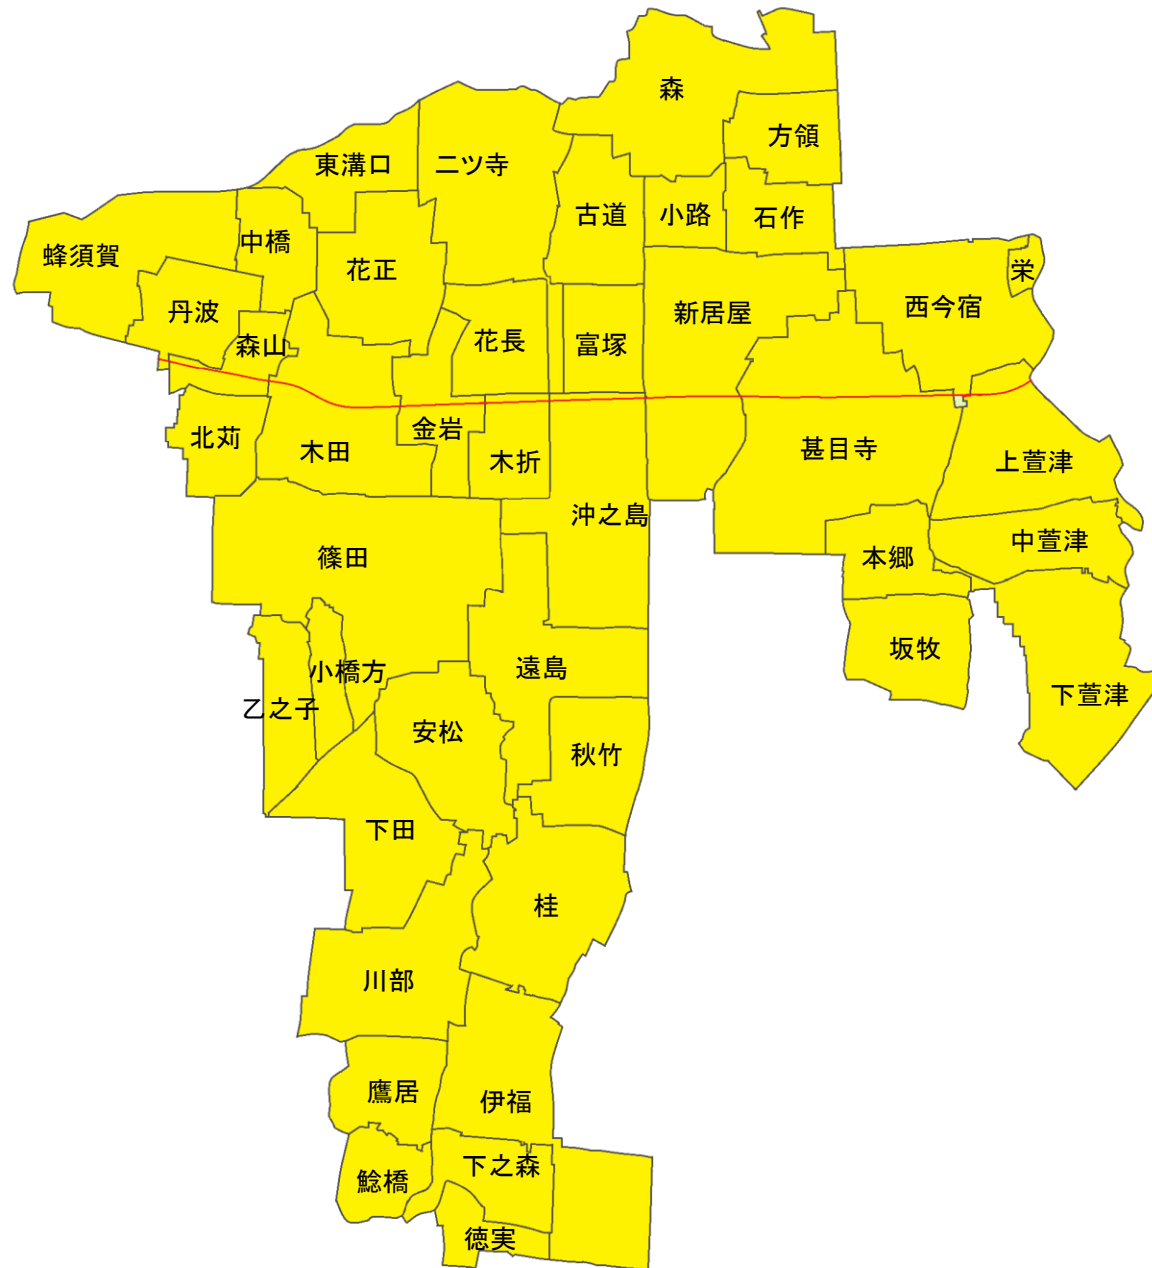

プラスチックごみ 収集日程

搬出時間	午前8時30分まで
市内全域	
プラスチックごみ	毎週 水曜

※地図中、七宝地区内の各区については、頭の「七宝町」を省略