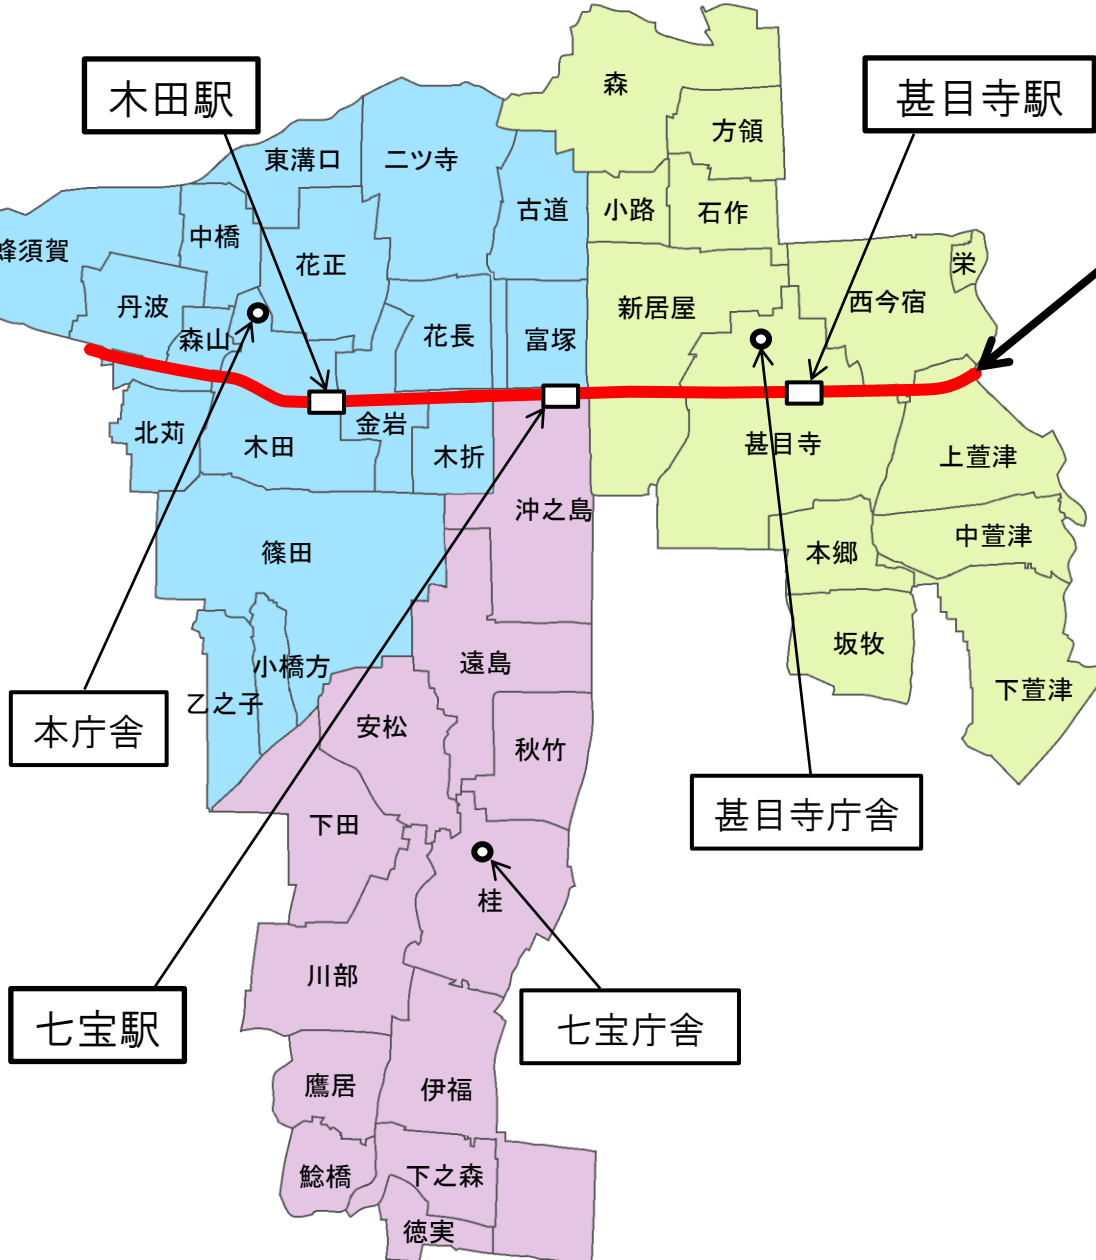

# 資源ごみ 収集日程

名鉄津島線

※地図中、七宝地区内の各区については、頭の「七宝町」を省略。

搬出時間	午前9時まで
七宝地区	毎月 第2水曜
美和地区	毎月 第3水曜
甚目寺地区	毎月 第4水曜