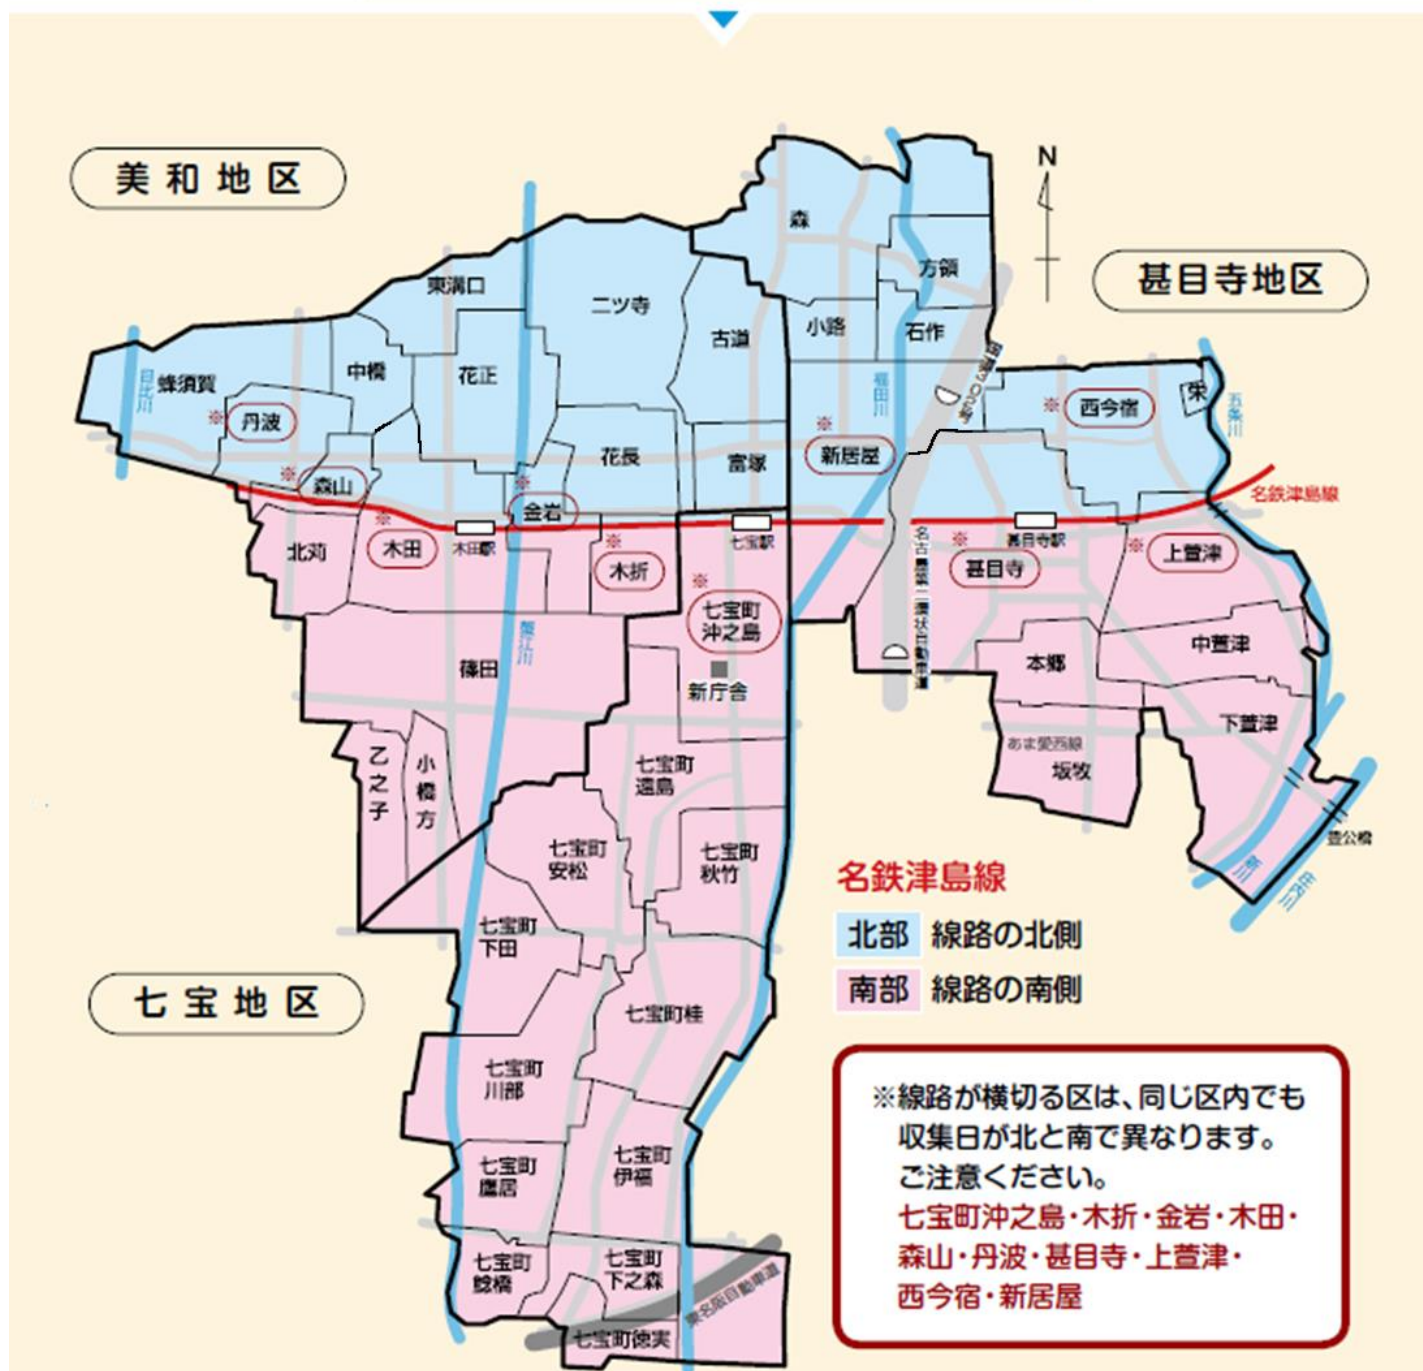

# ごみ収集マップ

※線路が横切る区は、同じ区内でも  
収集日が北と南で異なります。  
ご注意ください。  
七宝町沖之島・木折・金岩・木田・  
森山・丹波・碓目寺・上萱津・  
西今宿・新居屋

	収集日 (名鉄津島線を境界に)		搬出時間
	路線の北側	路線の南側	
可燃ごみ	毎週 月・木曜日	毎週 火・金曜日	午前8時30分まで
プラスチックごみ	毎週 水曜日		
不燃ごみ	毎月 第2土曜日	毎月 第3土曜日	

資源ごみ	地区	収集日	搬出時間
	七宝地区	毎月 第2水曜日	
	美和地区	毎月 第3水曜日	
	碓目寺地区	毎月 第4水曜日	午前9時00分まで