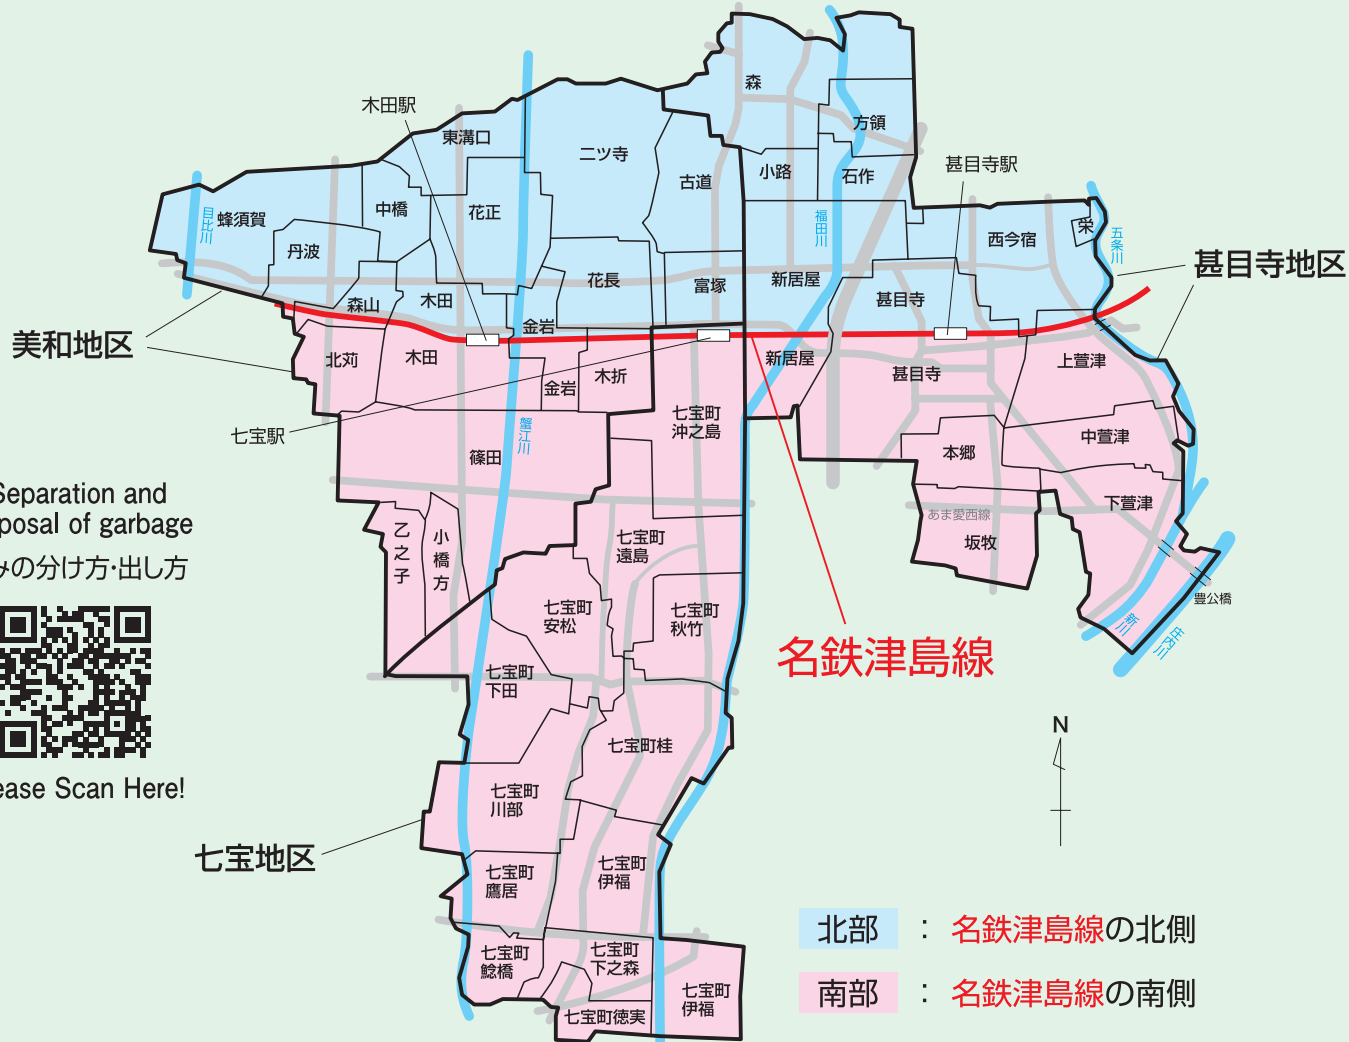

ごみの収集日を**確認**して出しましょう!

Separation and disposal of garbage
ごみの分け方・出し方

Please Scan Here!

北部 : 名鉄津島線の北側
南部 : 名鉄津島線の南側

	収集日 (名鉄津島線を境界に)		搬出時間
	線路の北側	線路の南側	
可燃ごみ	毎週 月・木曜日	毎週 火・金曜日	午前8時30分まで
プラスチックごみ	毎週 水曜日	毎週 水曜日	
不燃ごみ	毎月 第2土曜日	毎月 第3土曜日	

※ 不燃ごみの収集は月1回です。

	地区	収集日	搬出時間
資源ごみ	七宝地区	毎月 第2水曜日	午前9時まで
	美和地区	毎月 第3水曜日	
	甚目寺地区	毎月 第4水曜日	

粗大ごみ

受付センター TEL 052-444-0303
 受付時間 平日：午前9時～午後7時 / 土・日・祝：午前9時～午後5時
 ※12月25日～1月5日は、粗大ごみ受付はお休みです。

インターネット予約受付：市公式ウェブサイトのトップページ上の「粗大ごみ受付センター」アイコンからでも手続きできます。