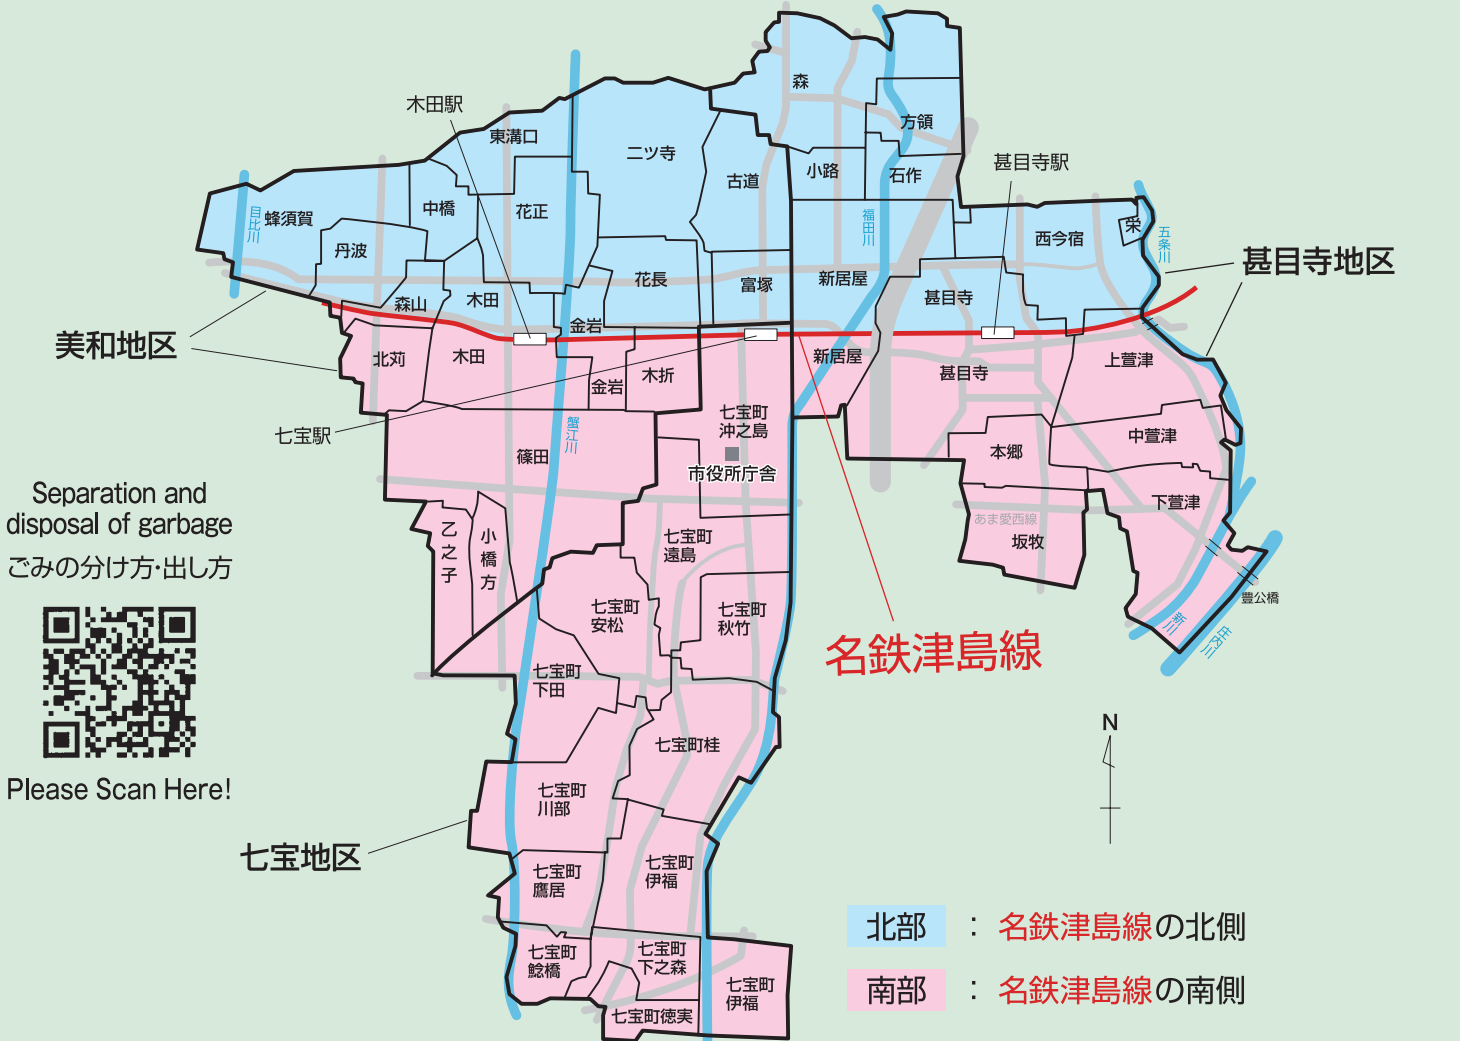

ごみの収集日を**確認**して出しましょう!

	収集日 (名鉄津島線を境界に)		搬出時間
	線路の北側	線路の南側	
可燃ごみ	毎週 月・木曜日	毎週 火・金曜日	午前8時30分まで
プラスチックごみ	毎週 水曜日	毎週 水曜日	
不燃ごみ	毎月 第2土曜日	毎月 第3土曜日	

※ 不燃ごみの収集は月1回です。

	地区	収集日	搬出時間
資源ごみ	七宝地区	毎月 第2水曜日	午前9時まで
	美和地区	毎月 第3水曜日	
	甚目寺地区	毎月 第4水曜日	

粗大ごみ	受付センター TEL 052-444-0303 受付時間 平日：午前9時～午後7時 / 土・日・祝：午前9時～午後5時 ※12月25日～1月5日は、粗大ごみ受付はお休みです。
	インターネット予約受付：市公式ウェブサイトのトップページ上の「粗大ごみ受付センター」アイコンからでも手続きできます。