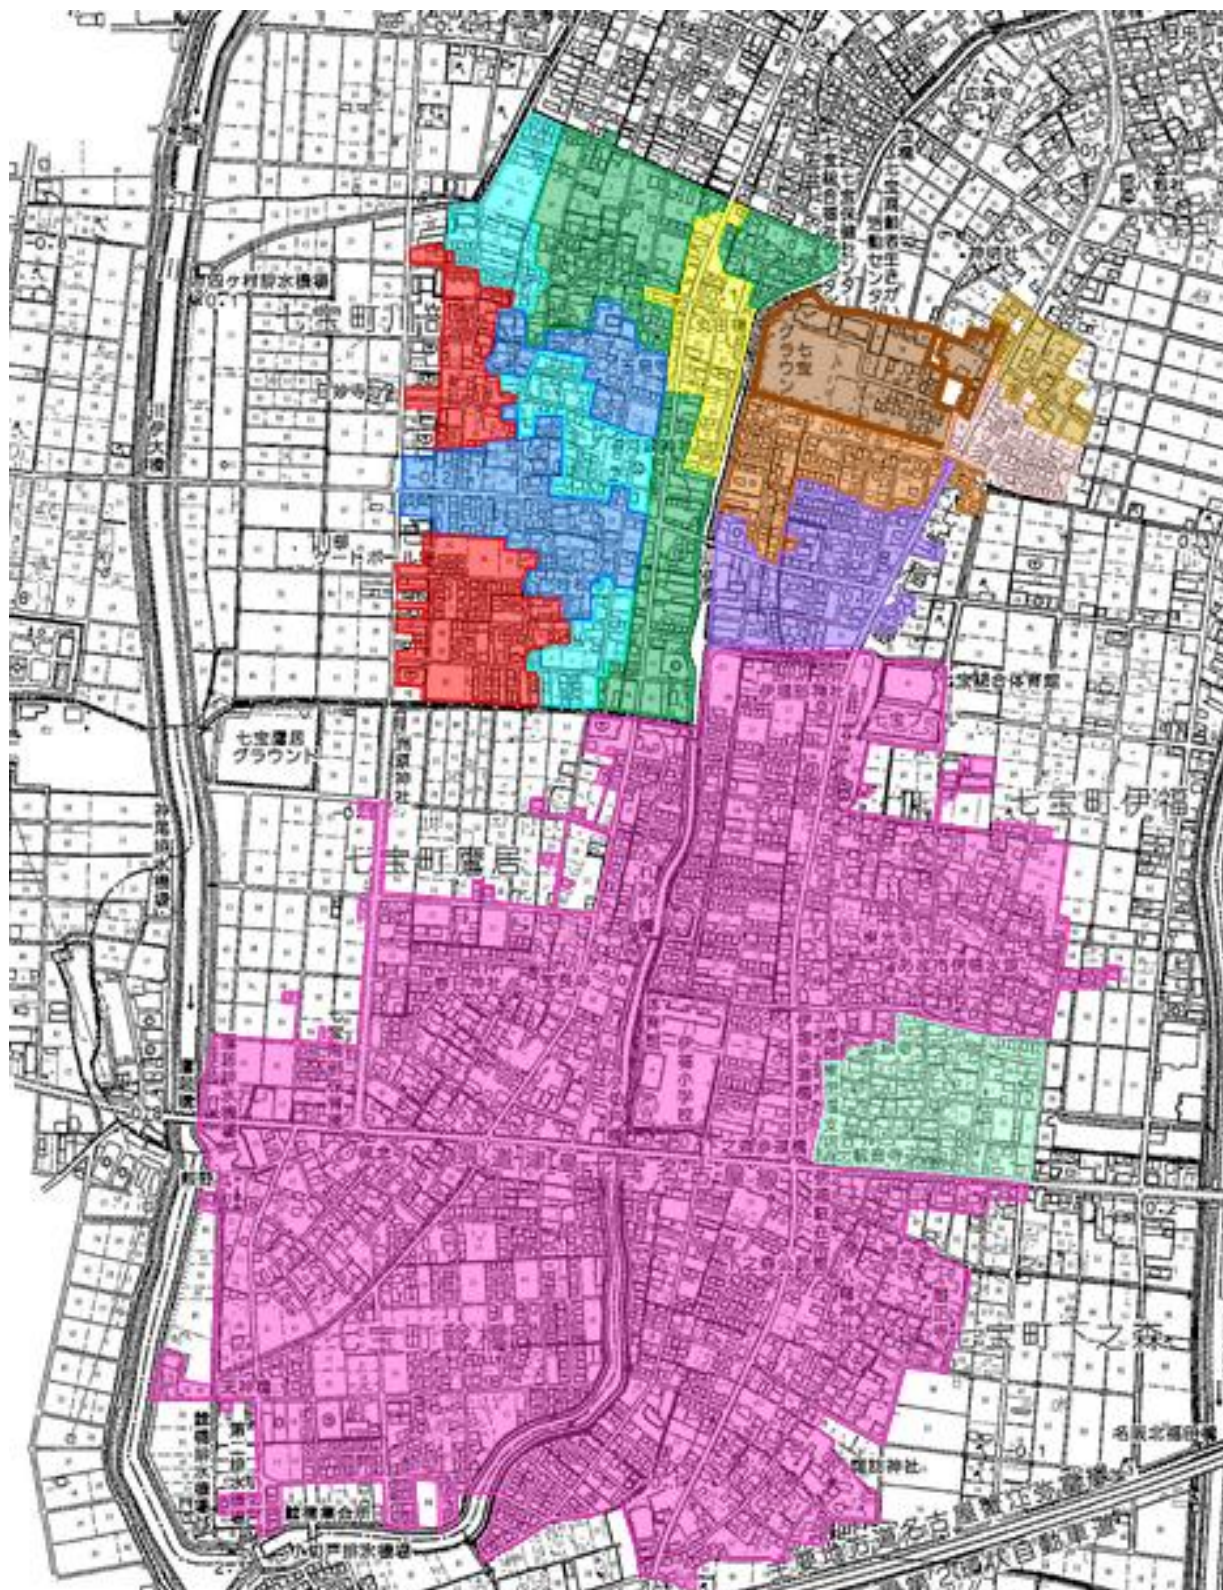

# あま市供用区域図(七宝地区)

平成 22 年供用開始		平成 29 年供用開始	
平成 23 年供用開始		平成 30 年供用開始	
平成 24 年供用開始		平成 31 年供用開始	
平成 25 年供用開始		令和 2 年供用開始	
平成 26 年供用開始		令和 3 年供用開始	
平成 27 年供用開始			
平成 28 年供用開始			