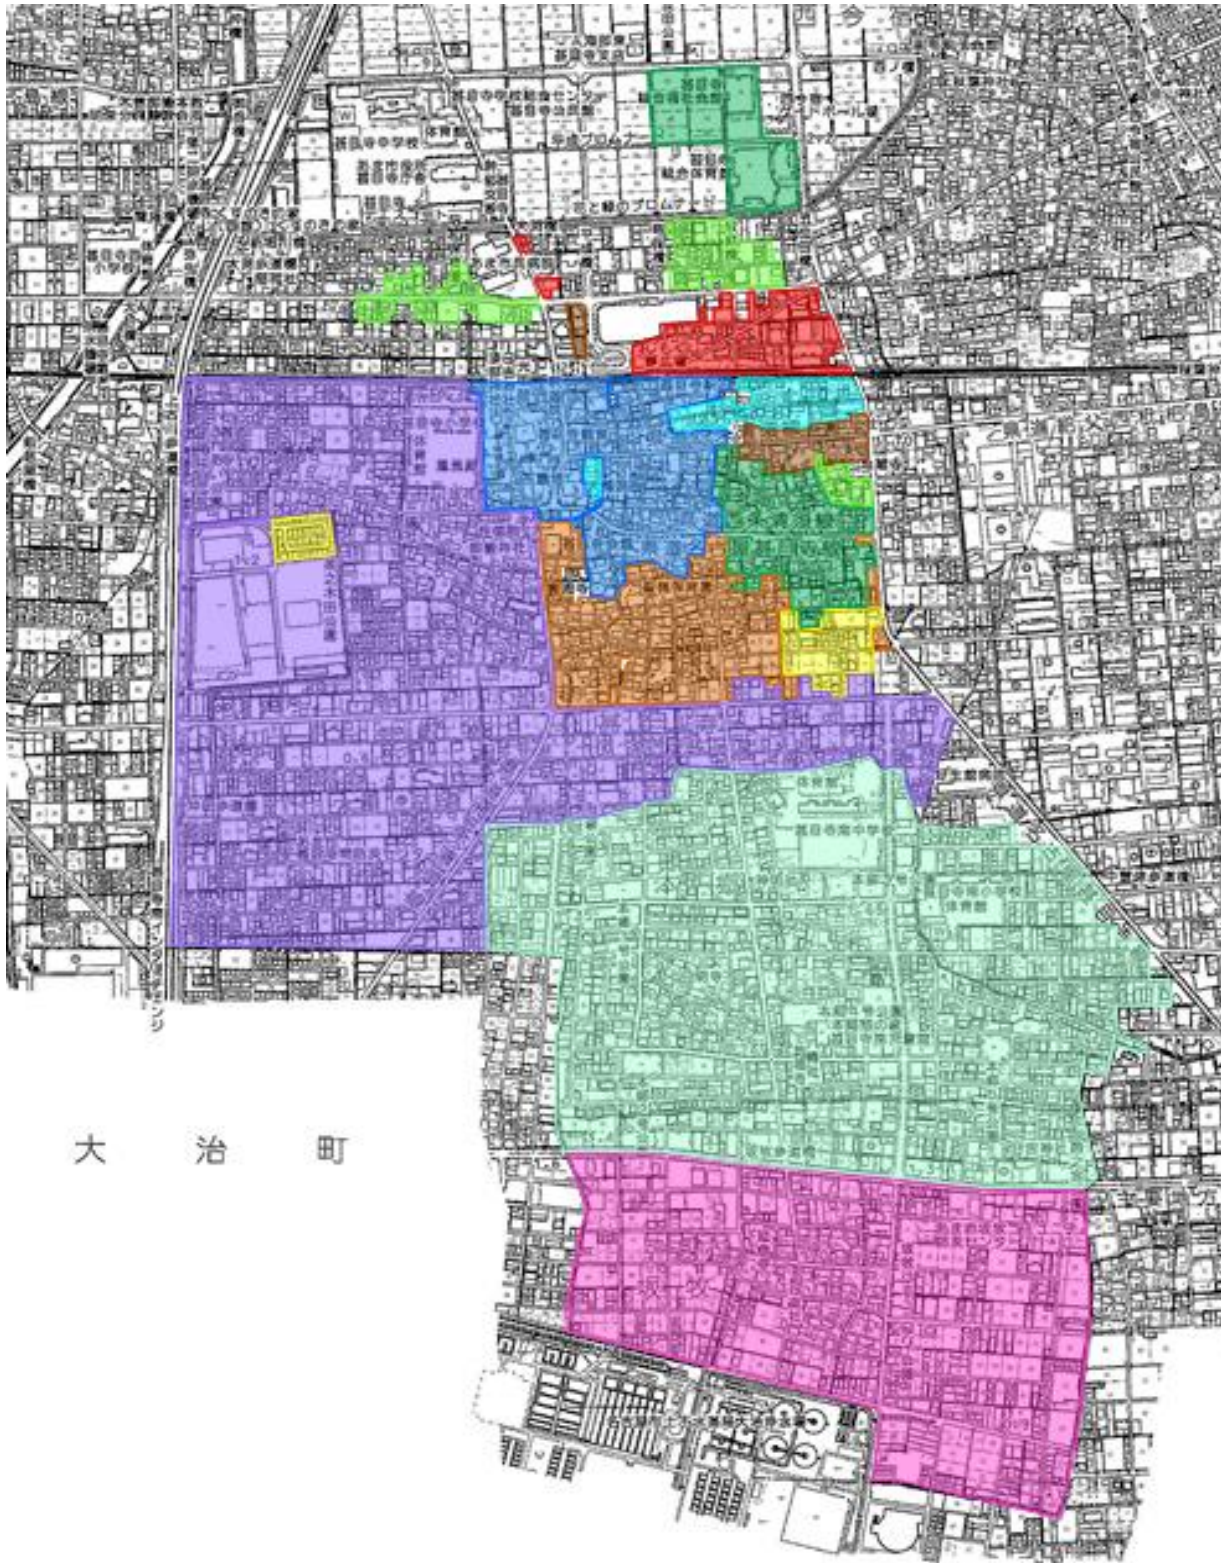

# あま市供用区域図(甚目寺地区)

大 治 町

平成 22 年供用開始。	
平成 23 年供用開始。	
平成 24 年供用開始。	
平成 25 年供用開始。	
平成 26 年供用開始。	

平成 27 年供用開始。	
平成 28 年供用開始。	
平成 29 年供用開始。	
平成 30 年供用開始。	
令和元年供用開始。	
令和 5 年供用開始。	