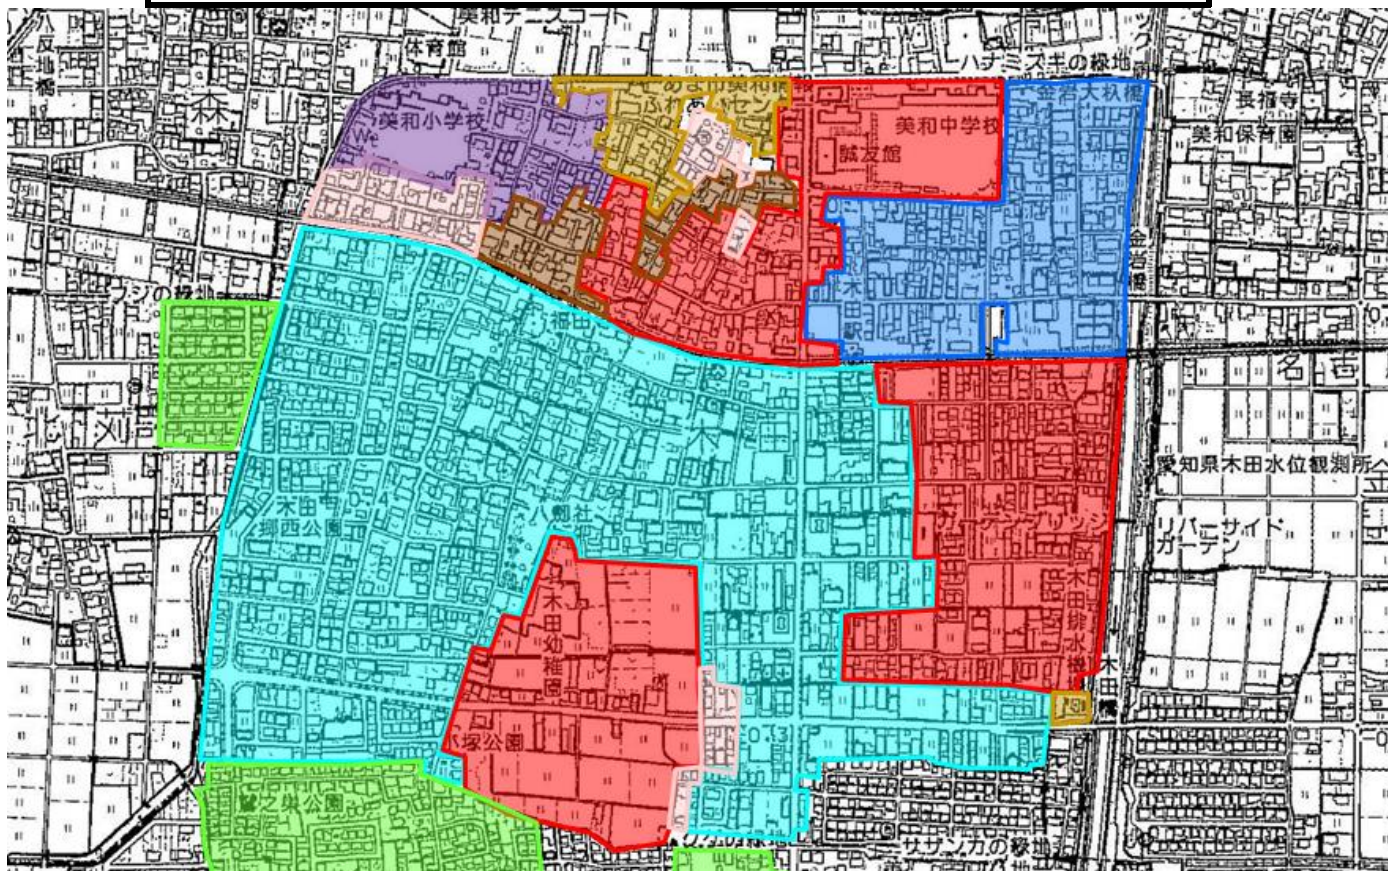

## あま市供用区域図(美和地区木田周辺)

平成 28 年供用開始 ◁		令和 2 年供用開始 ◁	
平成 29 年供用開始 ◁		令和 3 年供用開始 ◁	
平成 30 年供用開始 ◁		令和 4 年供用開始 ◁	
令和元年供用開始 ◁		令和 5 年供用開始 ◁	