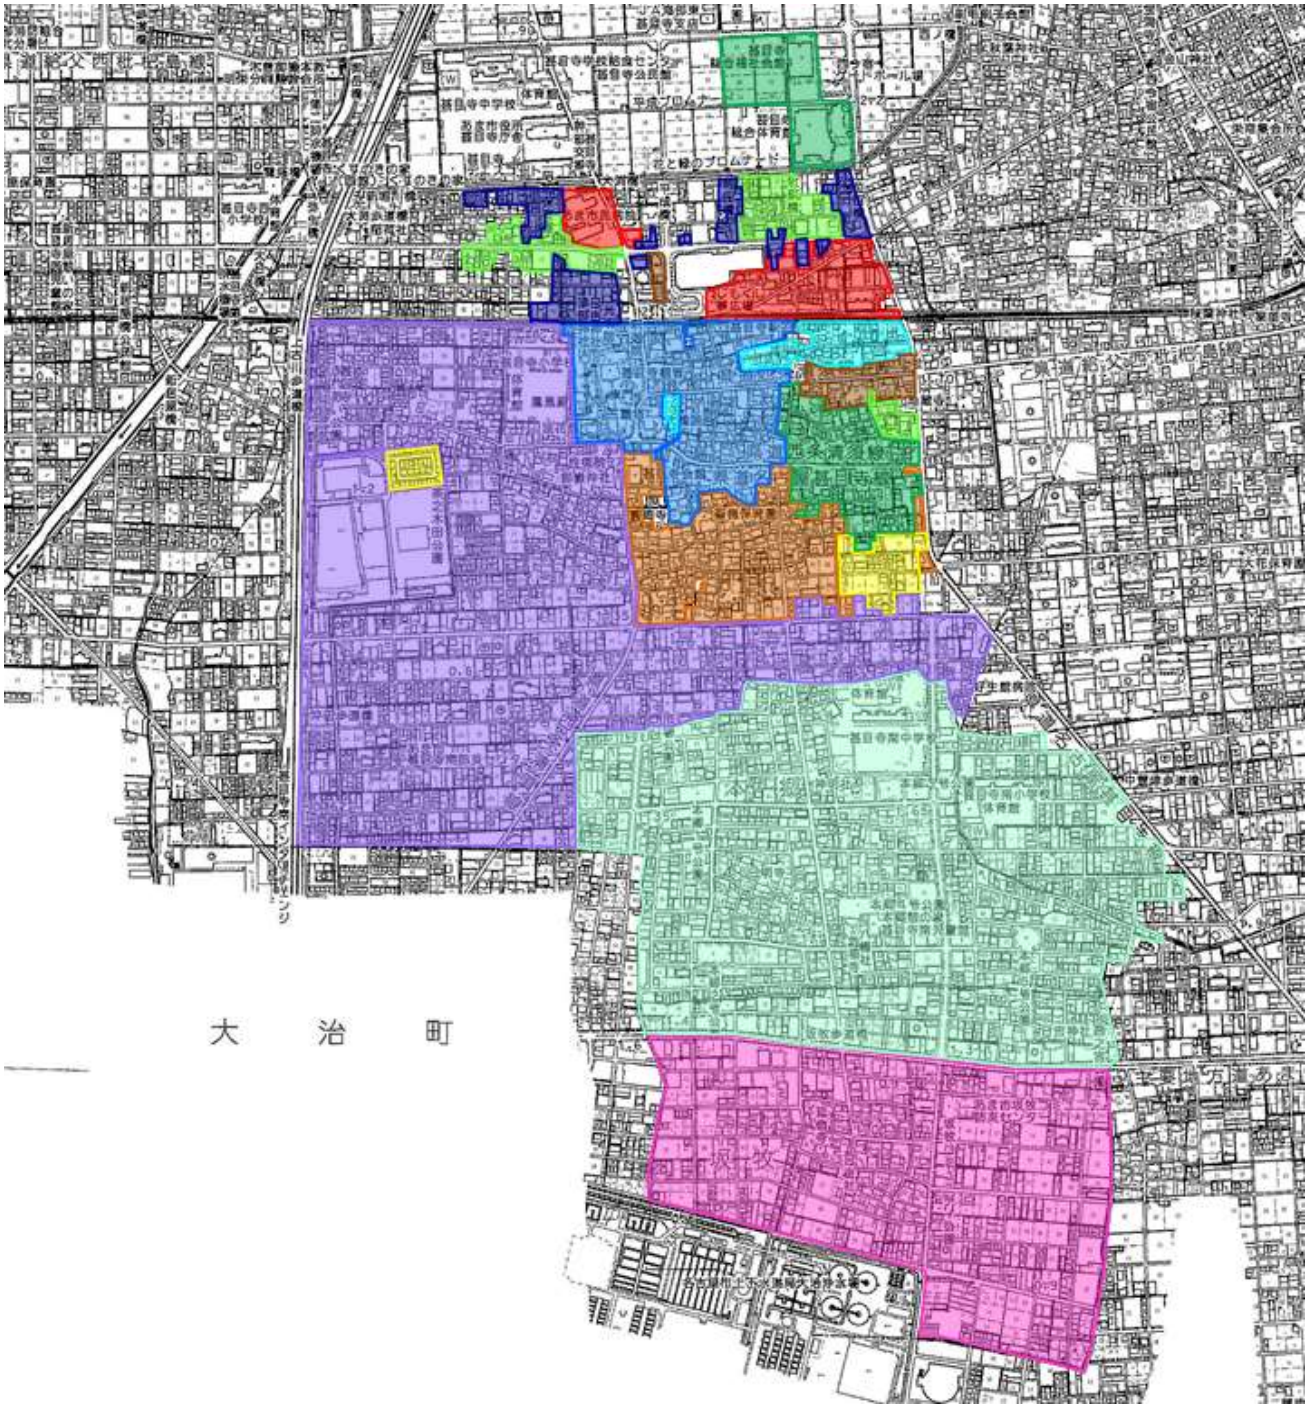

あま市供用区域図(甚目寺地区)

大 治 町

平成 22 年供用開始。	
平成 23 年供用開始。	
平成 24 年供用開始。	
平成 25 年供用開始。	
平成 26 年供用開始。	

平成 27 年供用開始。	
平成 28 年供用開始。	
平成 29 年供用開始。	
平成 30 年供用開始。	
令和元年供用開始。	
令和 5 年供用開始。	
令和 6 年供用開始。	