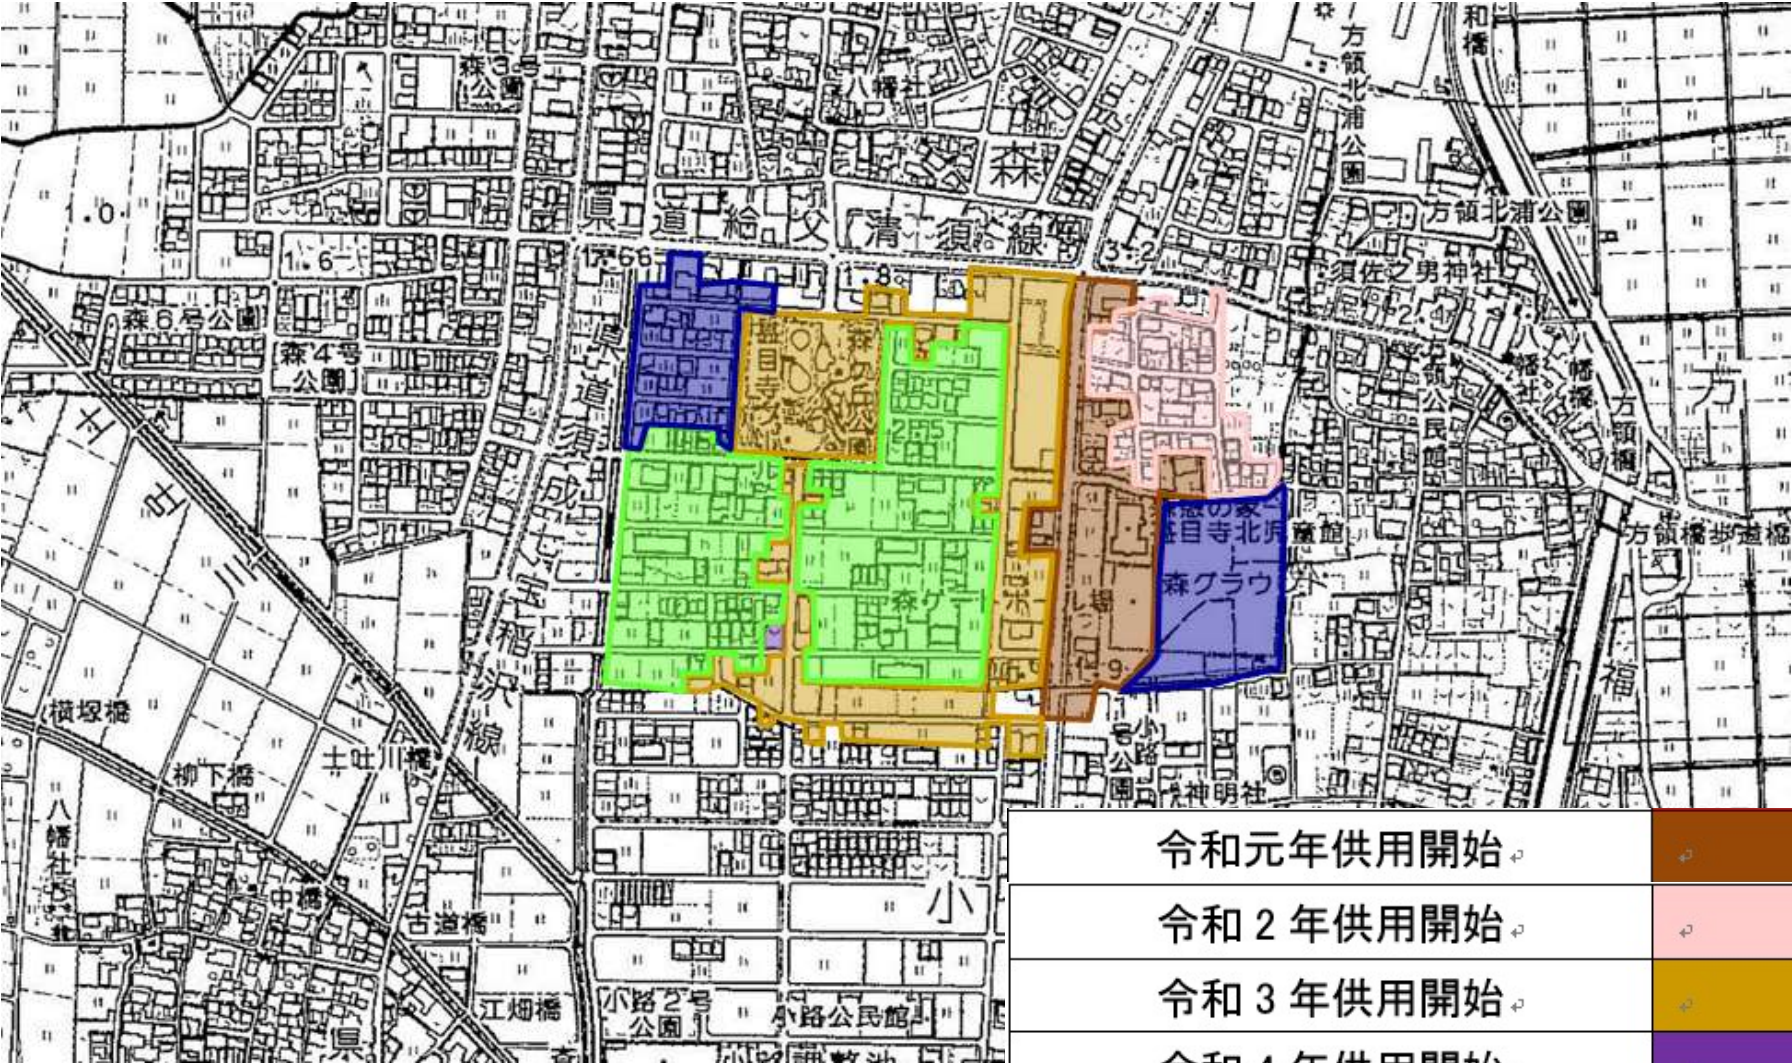

あま市供用区域図(森地区)

令和元年供用開始	↻
令和2年供用開始	↻
令和3年供用開始	↻
令和4年供用開始	↻
令和5年供用開始	↻
令和6年供用開始	↻