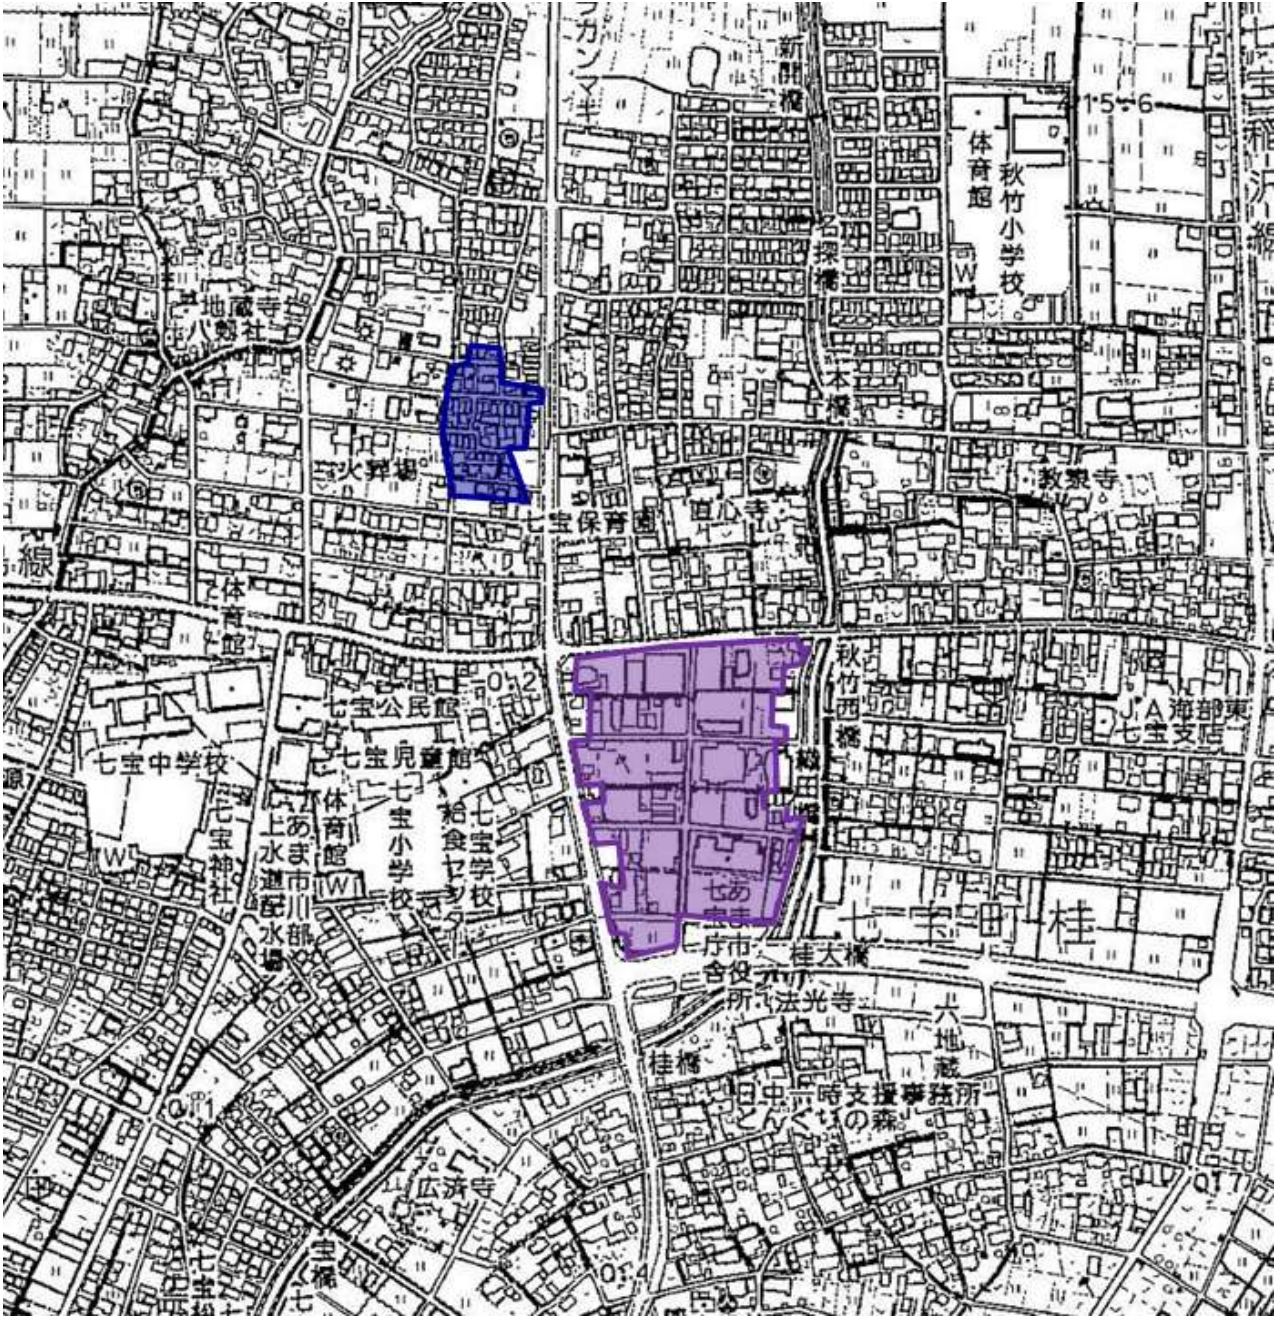

あま市供用区域図(七宝地区七宝町桂、遠島周辺)

令和 4 年供用開始。	
令和 6 年供用開始。	