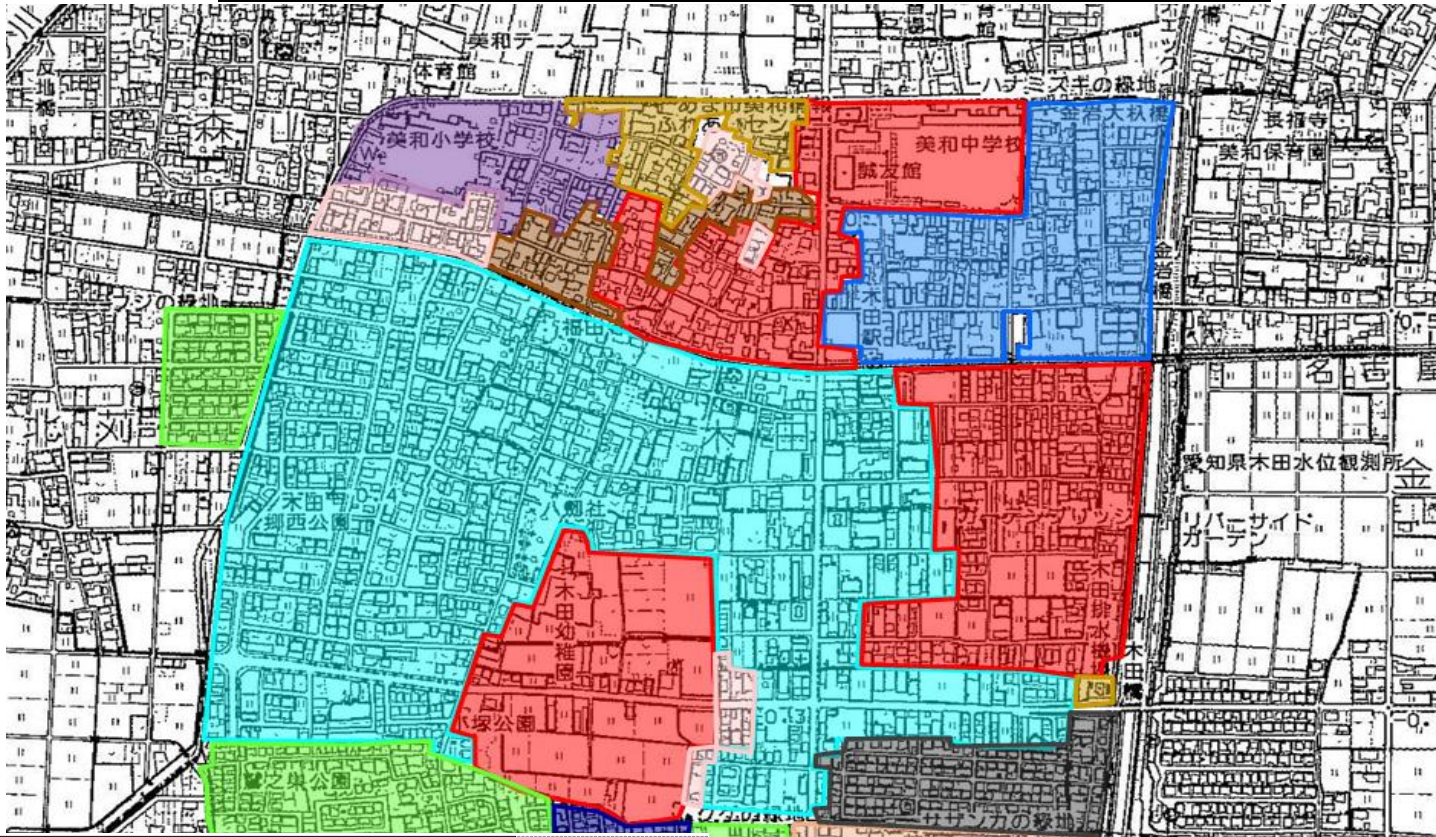

# あま市供用区域図(美和地区木田周辺)

平成 28 年供用開始↶	↶	令和 3 年供用開始↷	↷
平成 29 年供用開始↶	↶	令和 4 年供用開始↶	↶
平成 30 年供用開始↶	↶	令和 5 年供用開始↶	↶
令和元年供用開始↶	↶	令和 6 年供用開始↶	↶
令和 2 年供用開始↶	↶	令和 8 年供用開始↶	↶