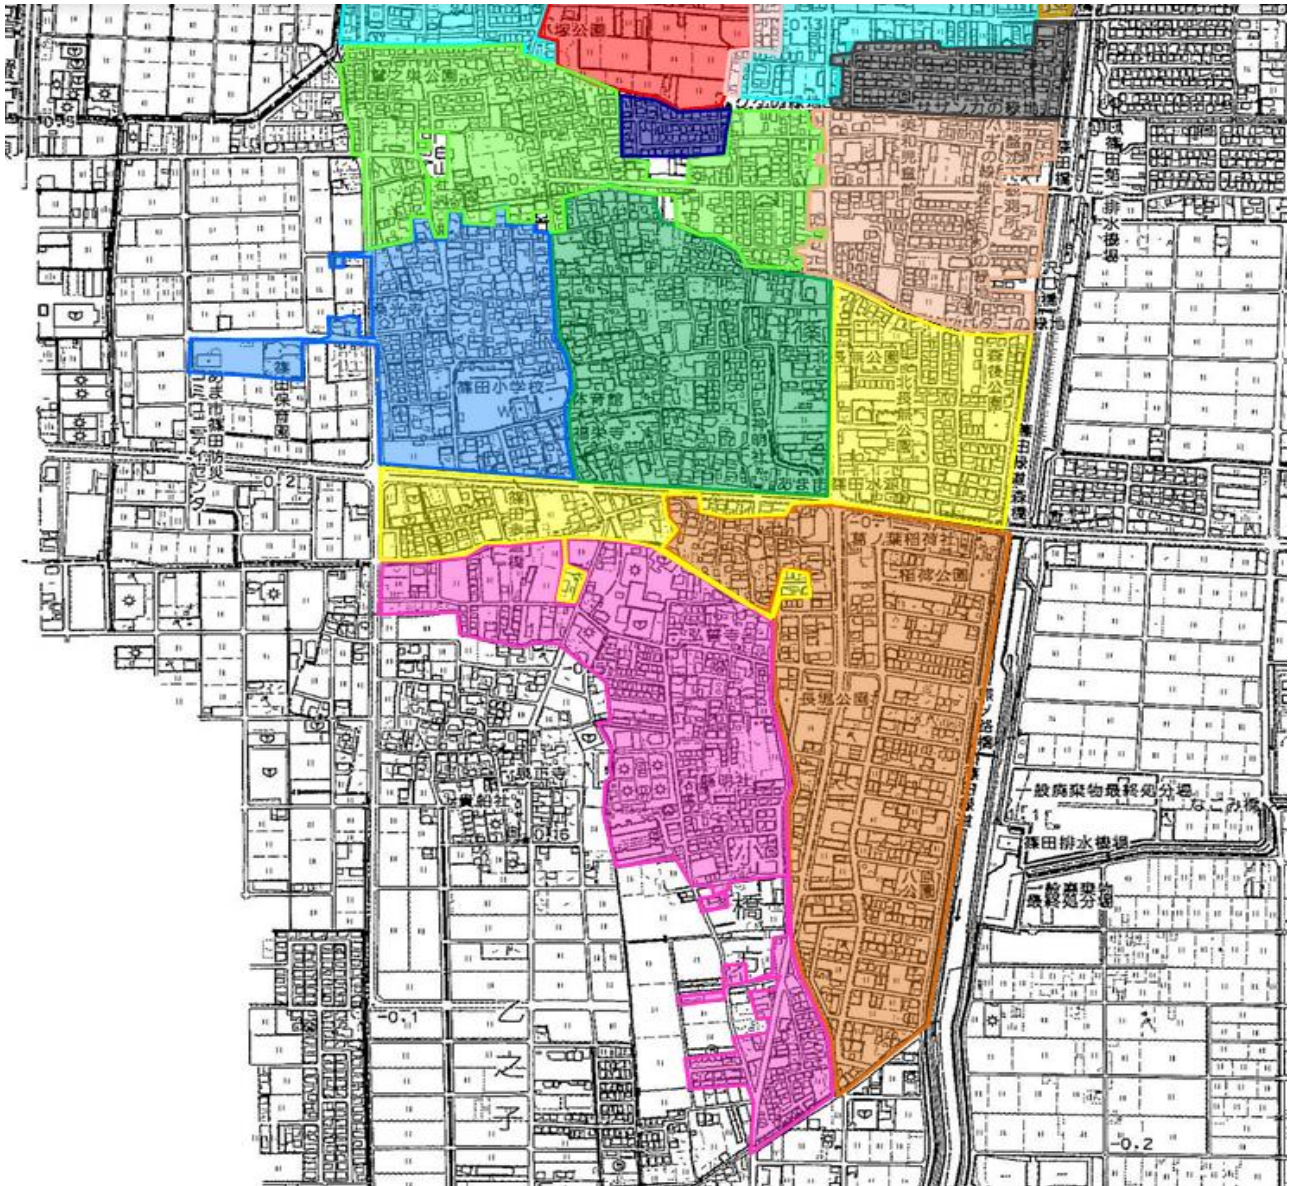

あま市供用区域図(美和地区篠田周辺)

平成 22 年供用開始	←
平成 23 年供用開始	←
平成 24 年供用開始	←
平成 25 年供用開始	←
平成 26 年供用開始	←
平成 27 年供用開始	←
平成 28 年供用開始	←

令和 5 年供用開始	←
令和 6 年供用開始	←
令和 7 年供用開始	←
令和 8 年供用開始	←