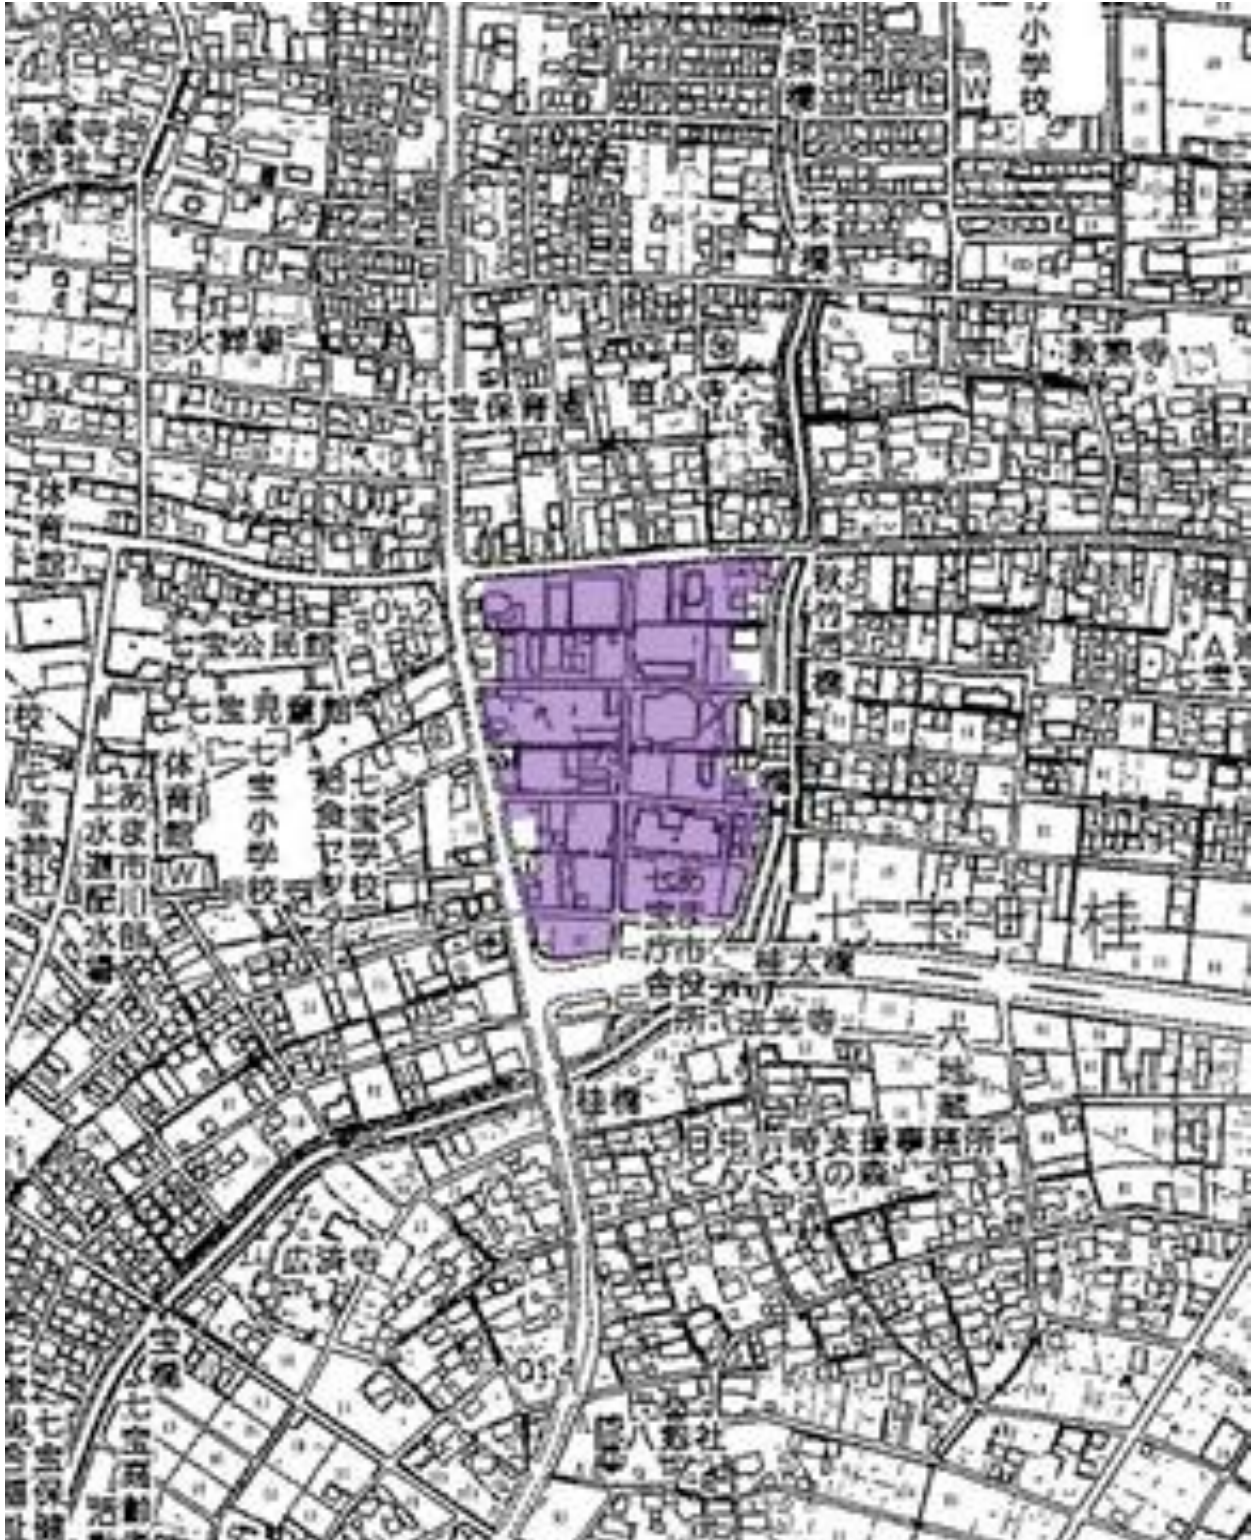

あま市供用区域図(七宝地区七宝町桂城之堀周辺)

令和 4 年供用開始 .