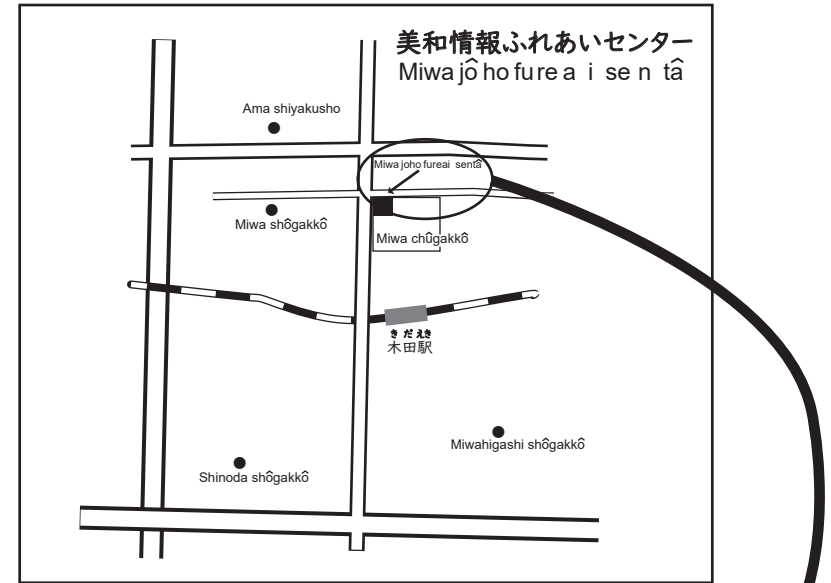

こどもにほんご べんきょうしつ

いっしょに べんきょう しよう!

しゅくだい・テストべんきょう

1月・2月

じょうほう
情報ふれあいセンター

家庭作業和测试研究

Pag-aaral ng araling-bahay at pagsubok!

Lição de casa e estudo de testo!

Homework & test study! Ödev ve test çalışması!

Bài kiểm tra và bài tập về nhà

Trabajos de estudio y prueba!

Ocak	Janeiro	Enero	一月			
Enero	January	Tháng Một				
にち 日	げつ 月	か 火	すい 水	もく 木	きん 金	ど 土
			1	2	3	4
5	6	7	8	9	10	11
12	13	14	15	16	17	18
19	20	21	22	23	24	25
26	27	28	29	30	31	

Şubat	Fevereiro	February	二月			
Pbrero	Febrero	Tháng hai				
にち 日	げつ 月	か 火	すい 水	もく 木	きん 金	ど 土
						1
2	3	4	5	6	7	8
9	10	11	12	13	14	15
16	17	18	19	20	21	22
23	*24	25	26	27	28	

みわじょうほう
○：美和情報ふれあいセンター
Miwa jō hō fu re a i se n tâ

げつようび かい がくしゅうしつ
月曜日 2階 学習室!

17:30 ~ 20:00

※ 2月24日

9:30 ~ 12:00

- Yukaridaki süre içinde, istediğiniz zaman gelebilirsiniz.
- Dentro do tempo acima, você pode vir a qualquer momento.
- Dentro del tiempo anterior, puede venir en cualquier momento.
- Sa loob ng oras sa itaas, maaari kang dumating anumang oras.
- Within the above time, you may come anytime.
- 在上述时间内, 您可以随时来。
- Bạn có thể đến bất cứ lúc nào trong khoảng thời gian trên.

JJ にほんごくらぶ JJ Nihongo-kurabu :
ARAKI 090-2618-4451