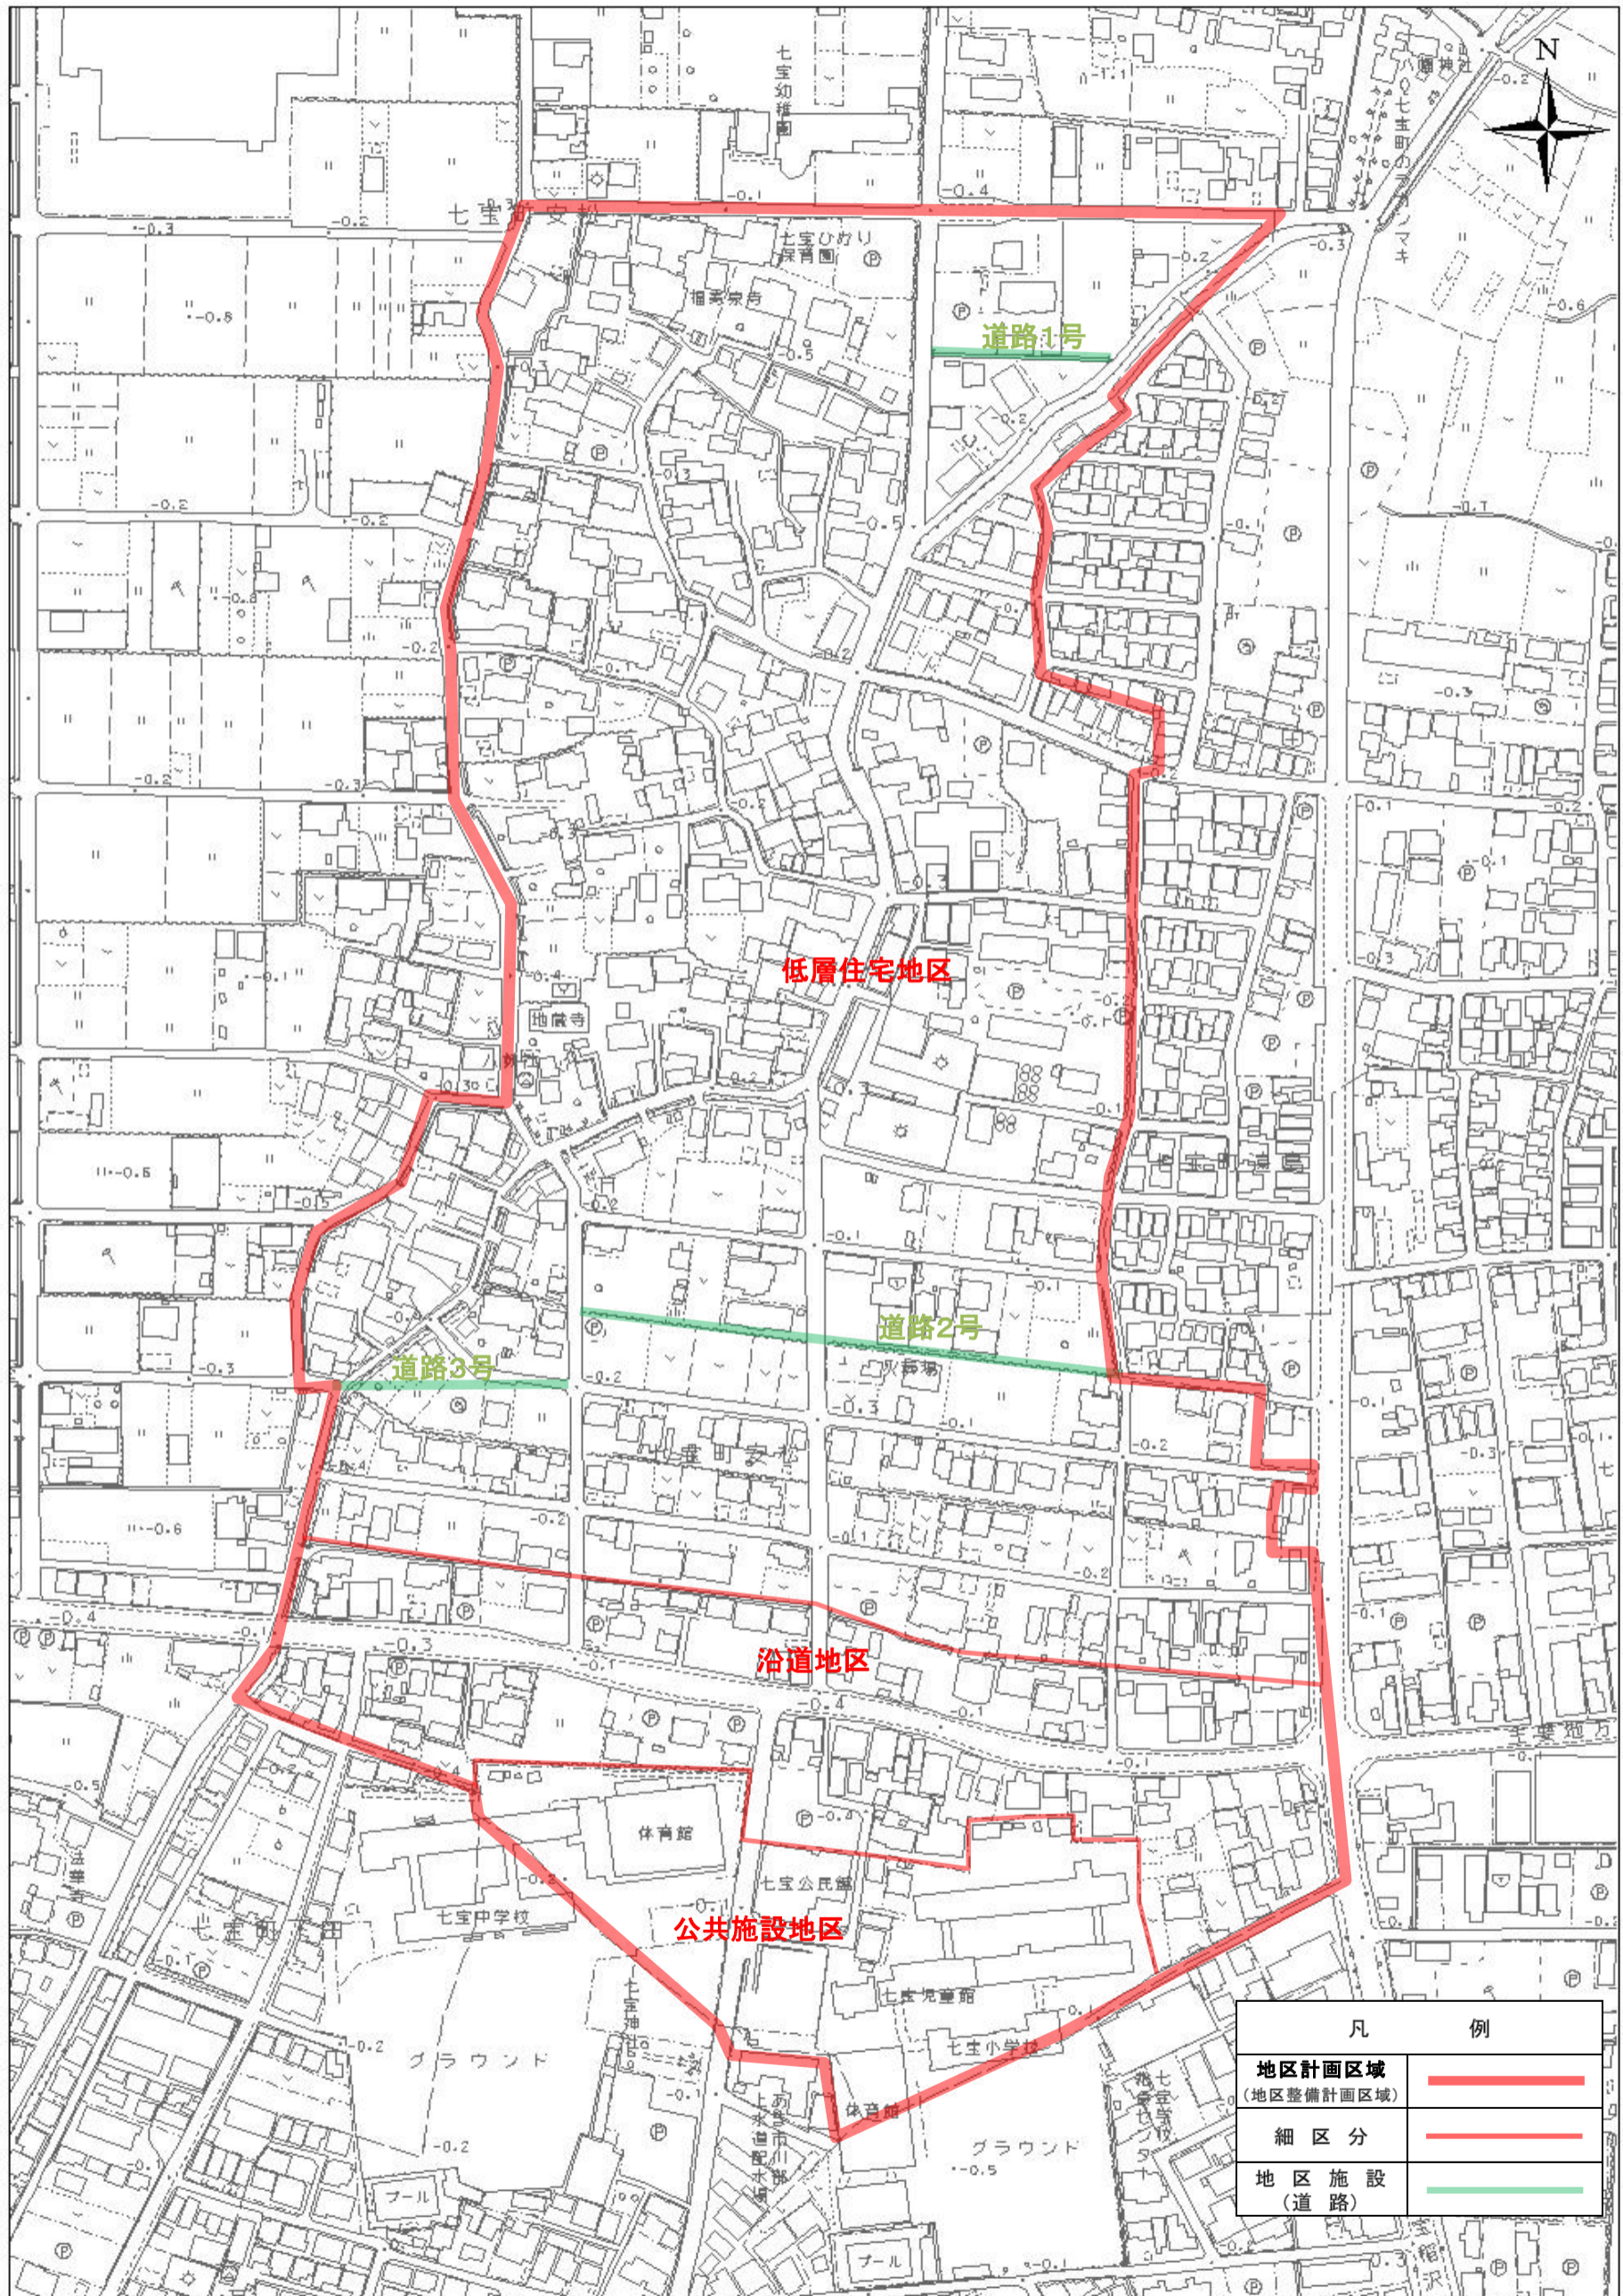

# 名古屋都市計画 安松地区 計画図

凡 例	
地区計画区域 (地区整備計画区域)	
細区分	
地区施設 (道路)	