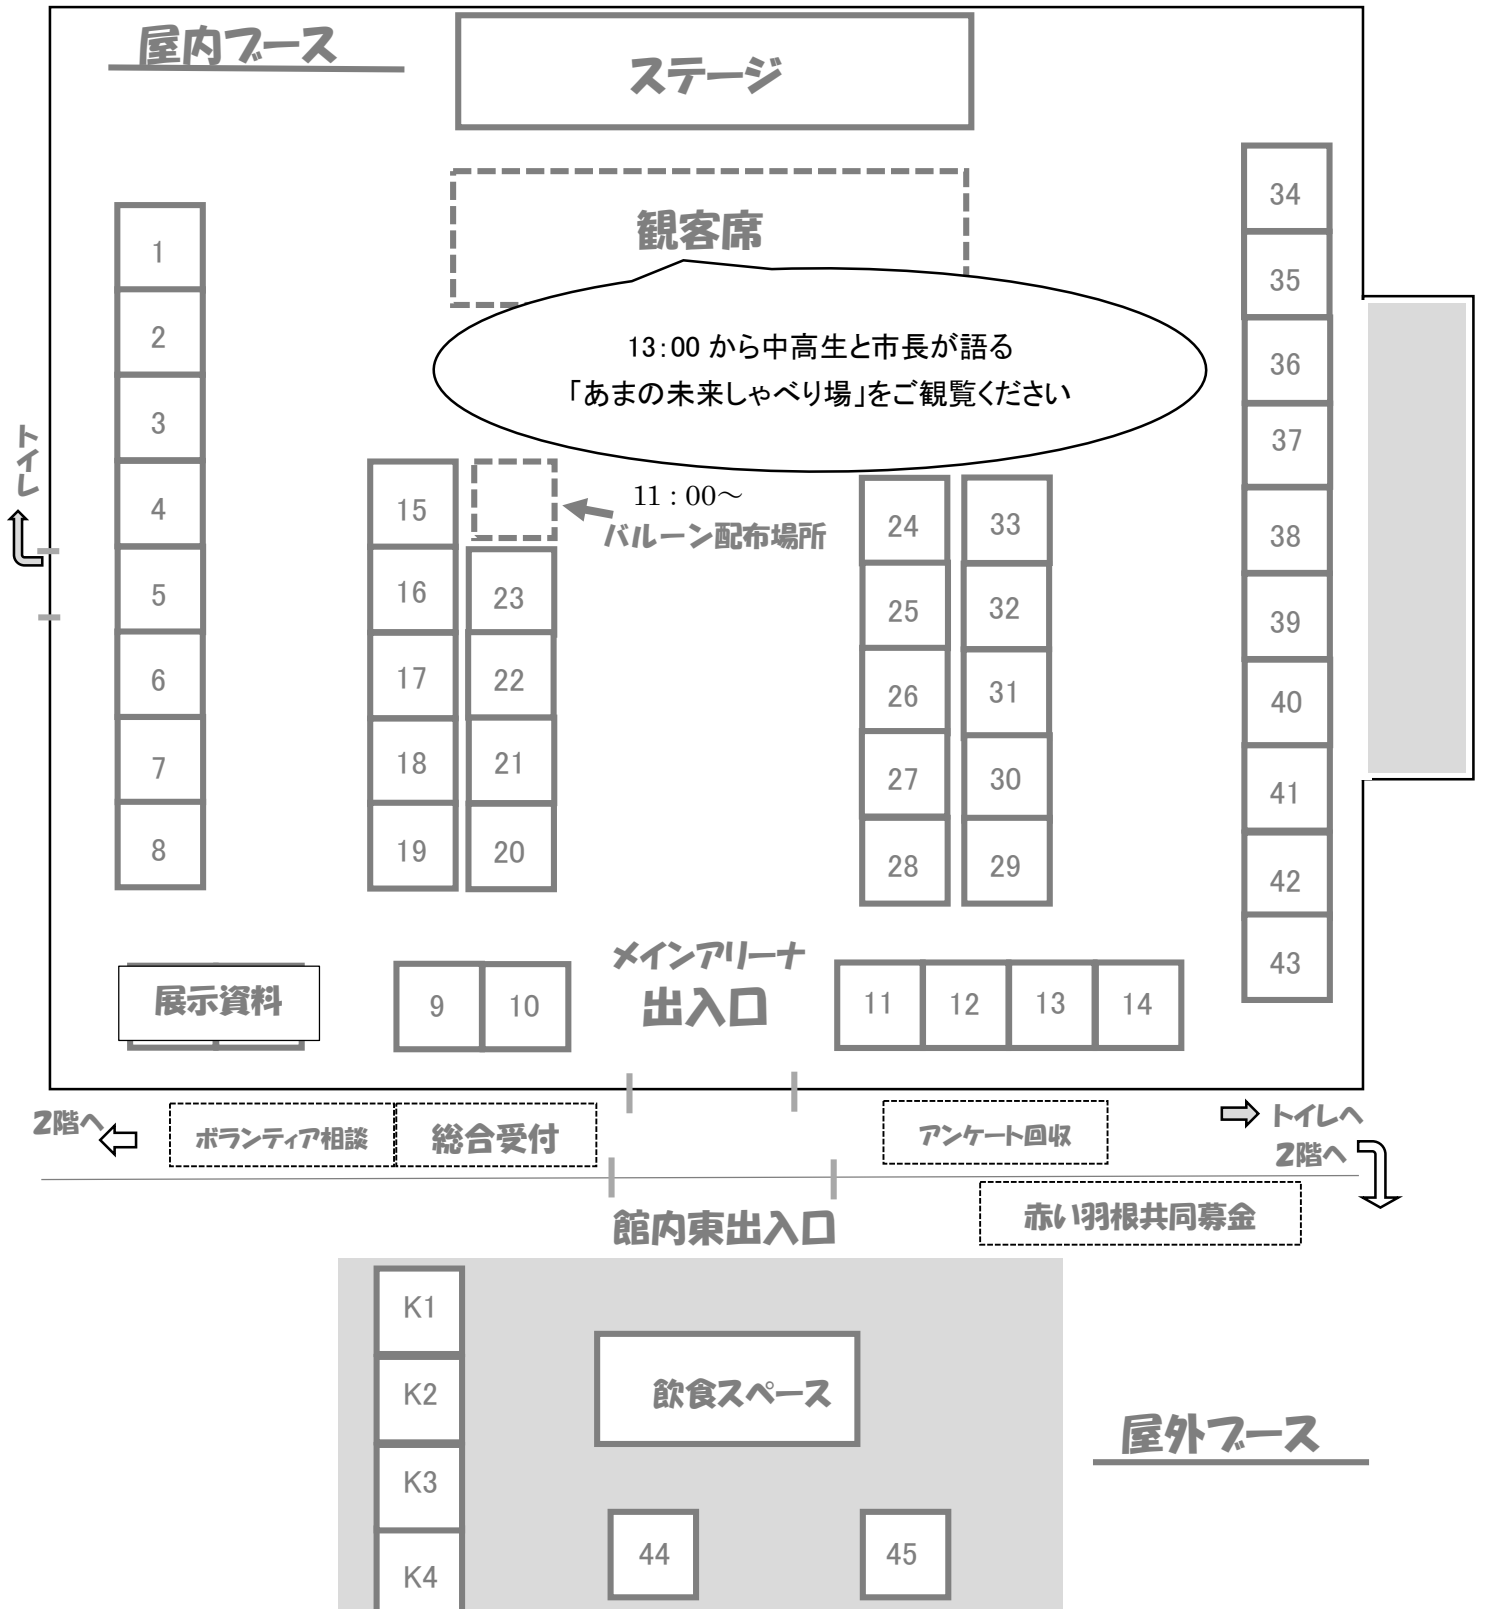

# × イ ン ア リ ー ナ + 会場図

メインアリーナでは、11:00-16:00 楽しいブースやステージでお楽しみください！

- メインアリーナでの飲食は禁止です。お買い求めになった食べ物は、2階観客席か屋外の飲食スペースでお召し上がりください。
- 2階手前の会議室に授乳スペースを設けております。
- 会場への出入口は東側のみとさせていただきます。他の扉からの出入りはしないでください。
- 靴は靴袋に入れて持ち歩いてください。置き忘れ、お取り違えなどないようにご注意ください。
- ゴミは各自お持ち帰りください。 □ 各種お問合せは受付にお声がけください。