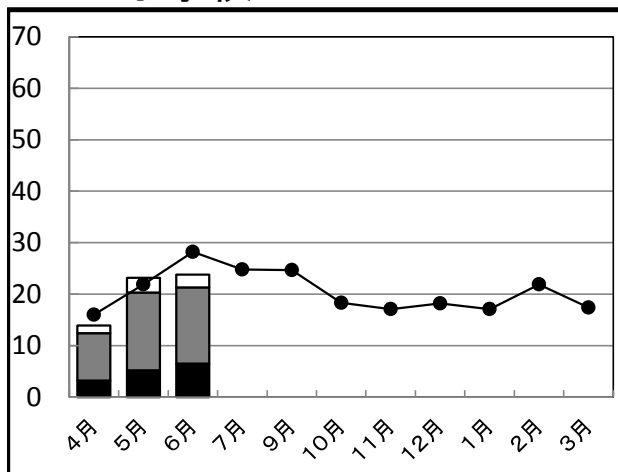

学校給食残量グラフ(1人1食当たりの平均残量g)

甚目寺地区

A小学校

B小学校

C小学校

D小学校

A中学校

B中学校