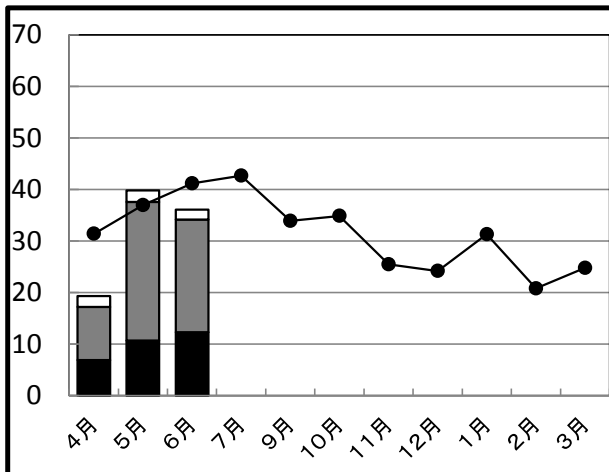

学校給食残量グラフ(1人1食当たりの平均残量g)

甚目寺地区

A小学校

B小学校

C小学校

D小学校

A中学校

B中学校