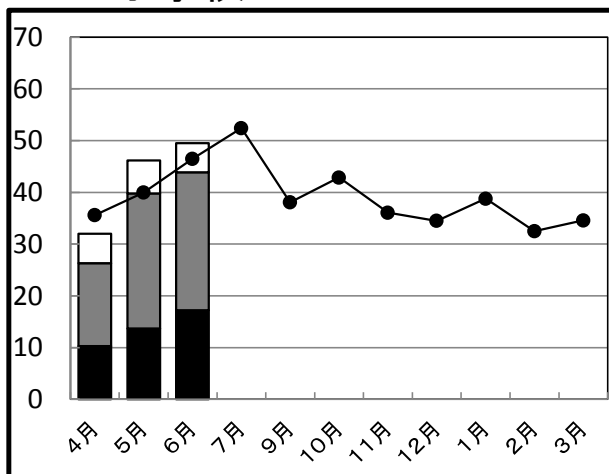

学校給食残量グラフ(1人1食当たりの平均残量g)

甚目寺地区

A小学校

B小学校

C小学校

D小学校

A中学校

B中学校