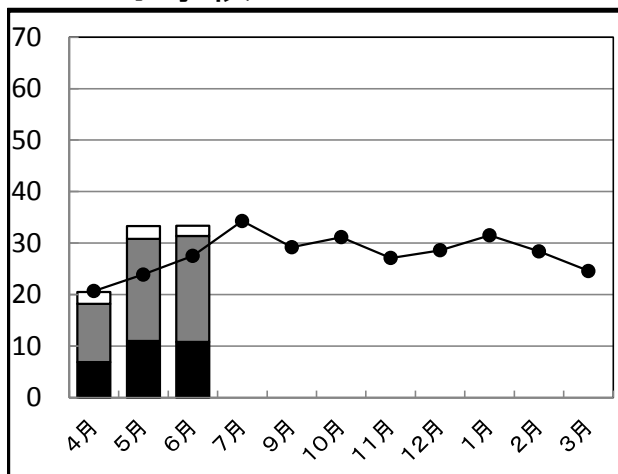

学校給食残量グラフ(1人1食当たりの平均残量g)

甚目寺地区

A小学校

B小学校

C小学校

D小学校

A中学校

B中学校