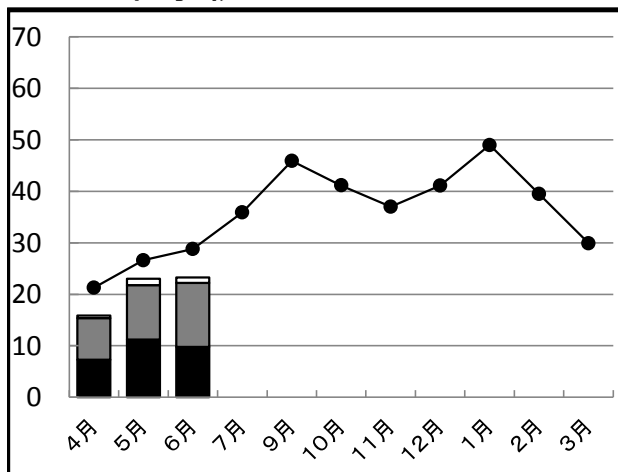

学校給食残量グラフ(1人1食当たりの平均残量g)

甚目寺地区

A小学校

B小学校

C小学校

D小学校

A中学校

B中学校