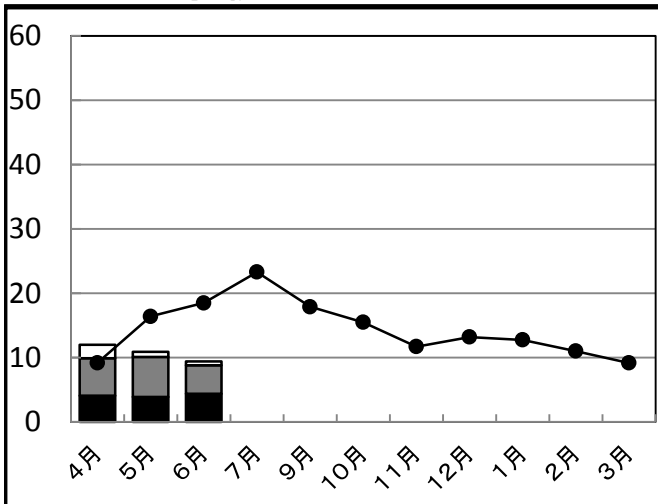

学校給食残量グラフ(1人1食当たりの平均残量g)

美和地区

A小学校

B小学校

C小学校

D小学校

A中学校