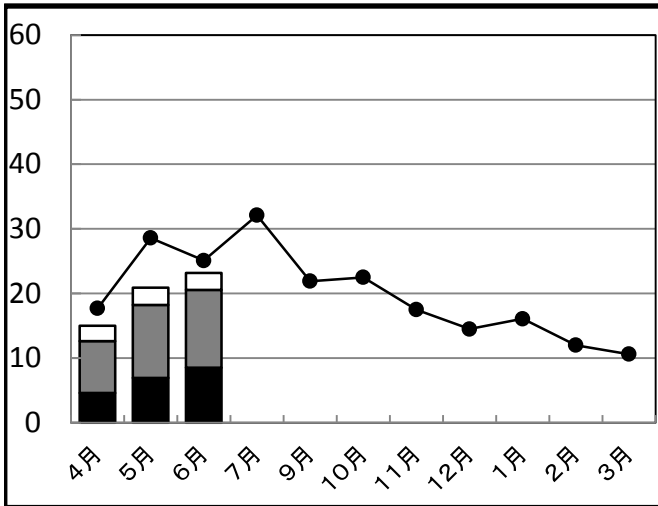

学校給食残量グラフ(1人1食当たりの平均残量g)

美和地区

A小学校

B小学校

C小学校

D小学校

A中学校