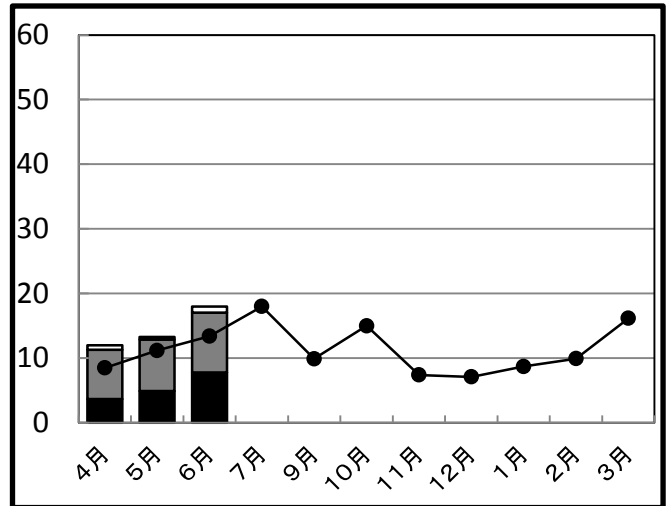

学校給食残量グラフ(1人1食当たりの平均残量g)

美和地区

A小学校

B小学校

C小学校

D小学校

A中学校