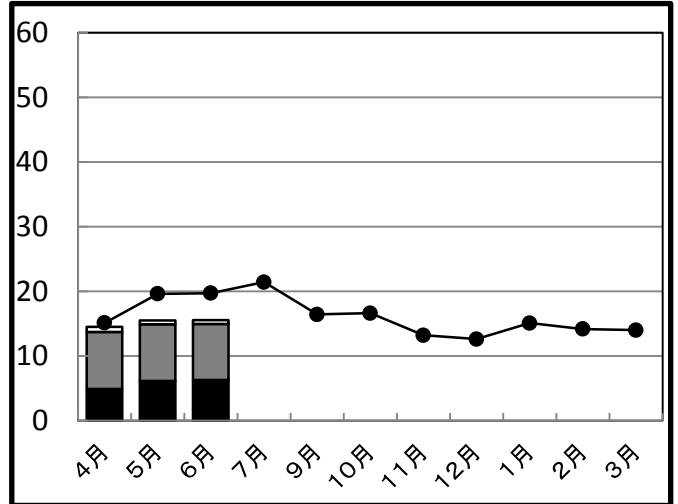

学校給食残量グラフ(1人1食当たりの平均残量g)

美和地区

A小学校

B小学校

C小学校

D小学校

A中学校