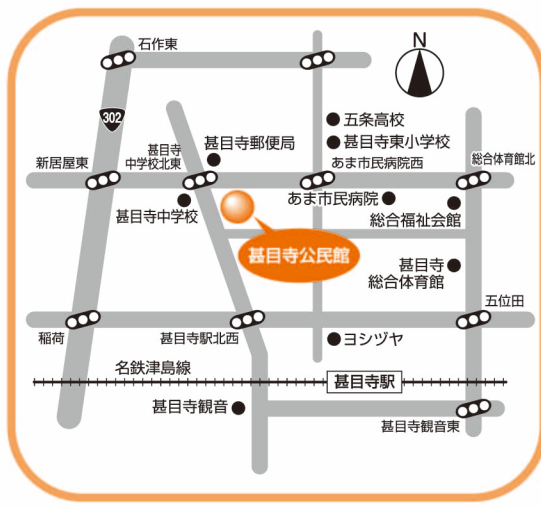

甚目寺公民館

〒490-1111
あま市甚目寺二伴田65番地
TEL.052-444-1621

協賛 / ニッケグループ 協力 / 県立美和高等学校

主催 / あま市文化協会

お問い合わせ先 / あま市文化協会事務局(甚目寺公民館内) ☎052-444-1621