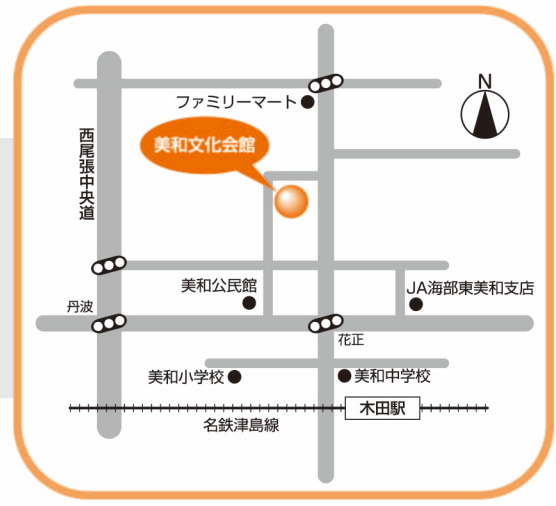

美和文化会館

〒490-1205
あま市花正地先1番地1
TEL.052-449-1114