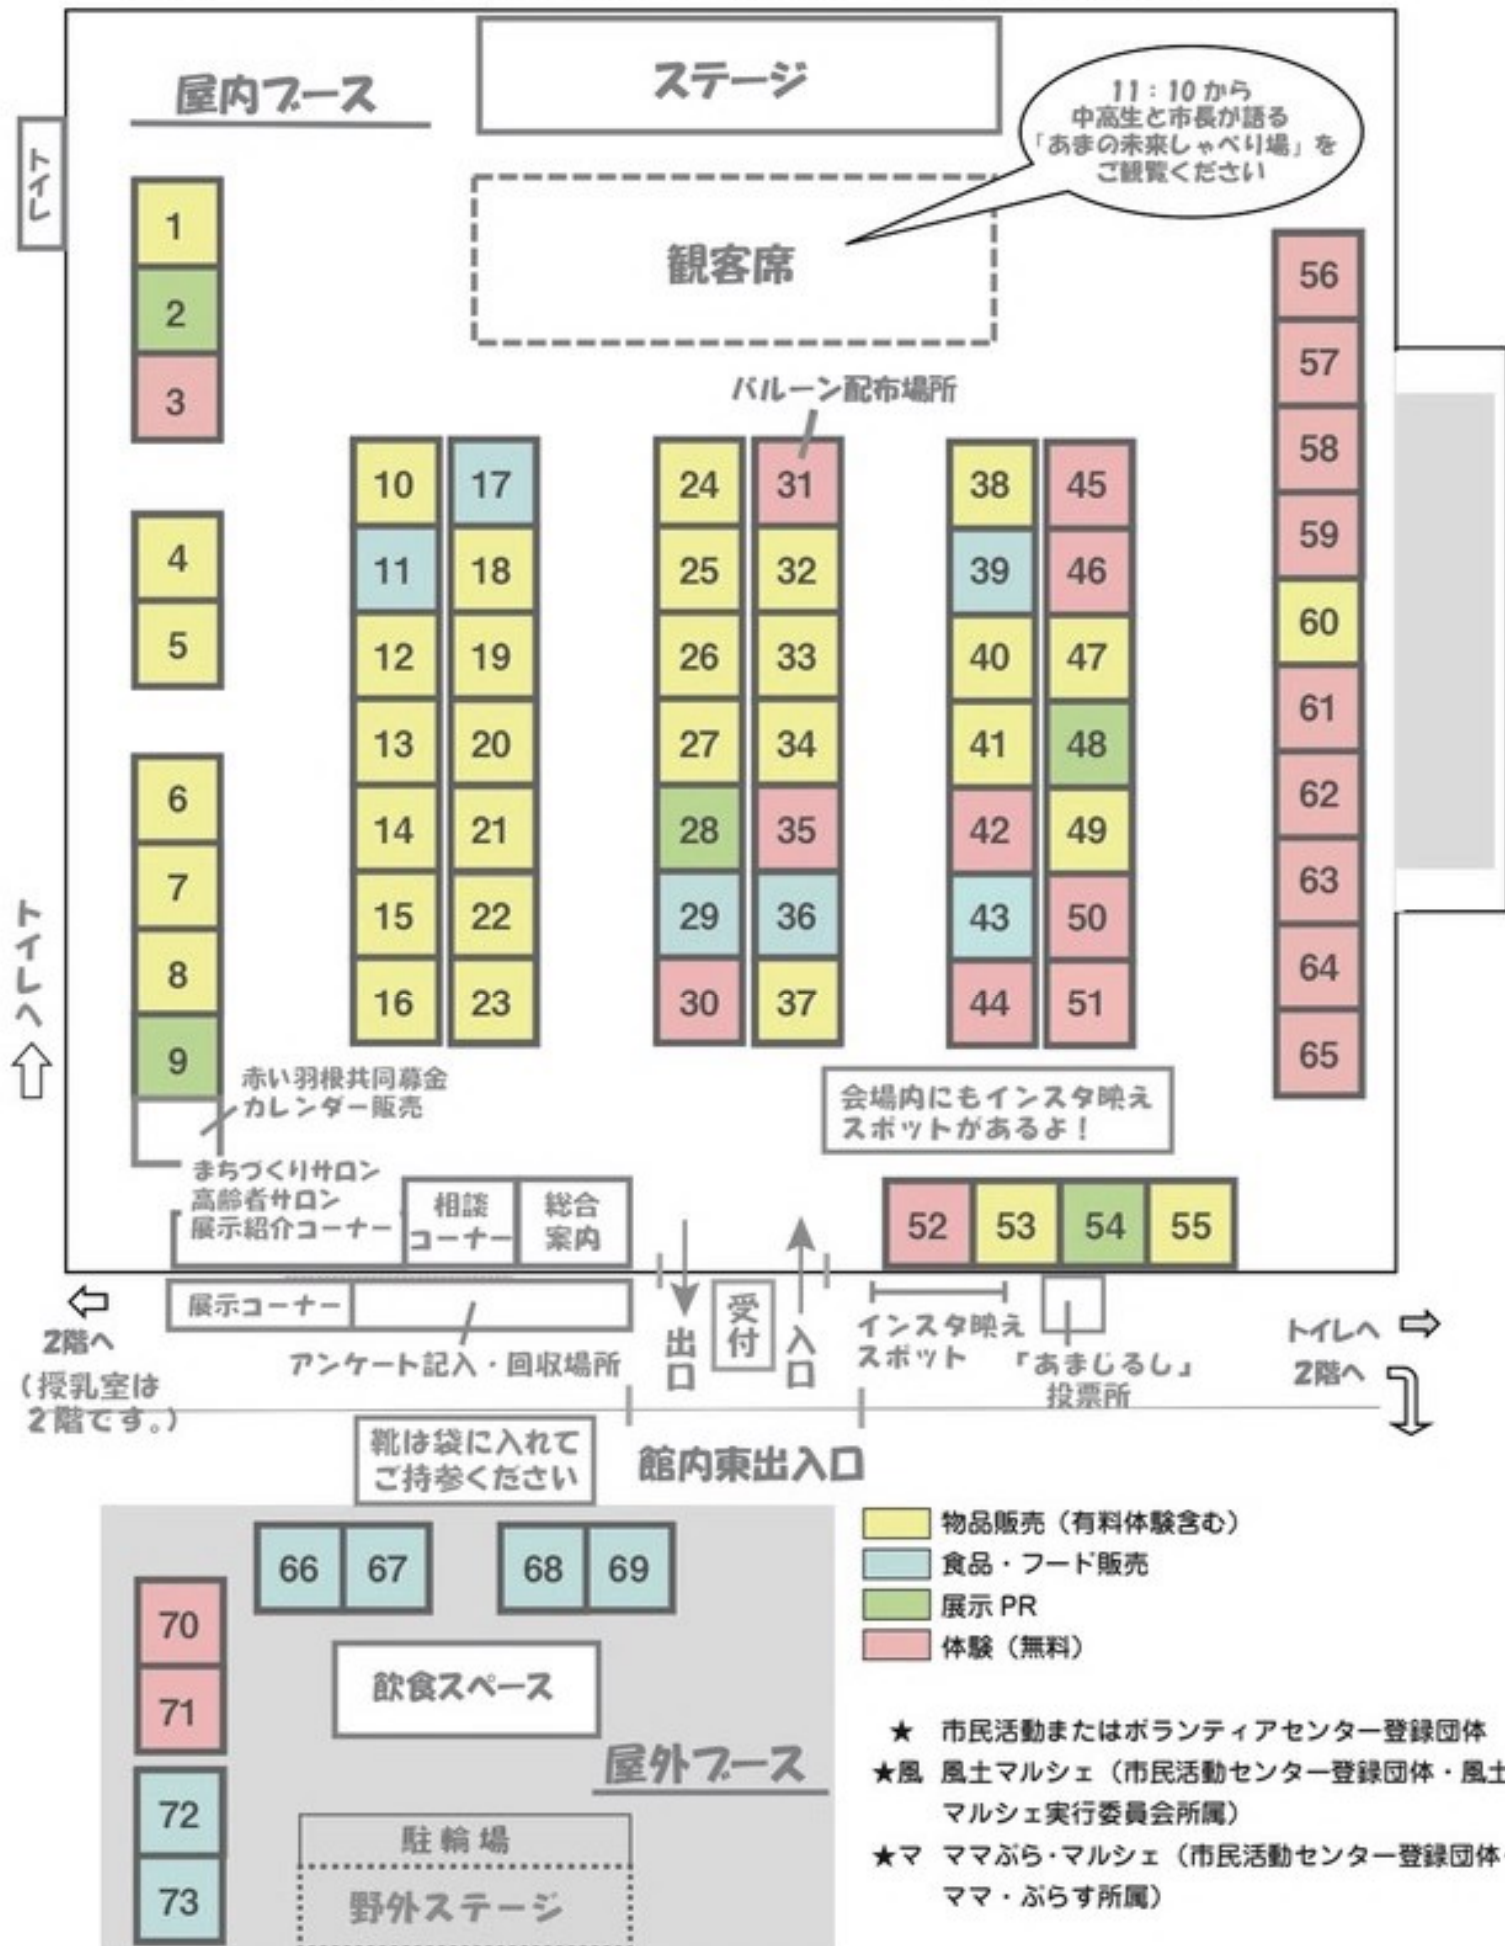

メインアリーナ 会場図

メインアリーナでは、11:00-16:00 楽しいブースやステージでお楽しみください！

ブース出展者一覧 (左ページの会場 Map と合わせてご覧ください。)

No	出展者名【出展内容】	No	出展者名【出展内容】
1	藤浦田建築工房 【木のキーホルダー作り体験 木の雑貨販売】	37	さわやかサロン【小物販売】★
2	音楽ネットこすも【夢コンサート紹介・ボランティア紹介】★	38	あま市サクサク盛り上げ隊【あまえん坊グッズ販売】★
3	美和パソコンフォーラム【PR・ネームシール作成】★	39	甚目寺観音ラジオ体操会【ハンドメイド作品・駄菓子販売】★
4	スタンドグラスN&F工房 【タイトルのチャーム、写真立て、松ぼっくりリッツリー作り】★風	40	特定非営利活動法人ゆったりホーム海部はずの里 【精神疾患の基礎知識紹介 有機肥料販売】★
5	Flower Candle Eclat 【フラワーキャンドル販売 アロマワックスサシェ作り】★風	41	ねこネットあま【猫グッズ販売 相談会】★
6	くらげ屋UVレジンアクセサリー工房 【アクセサリー販売 UVレジンキーホルダー作り】★マ	42	練昭真会まはろ接骨院 【身体の動作チェックとエクササイズ】
7	TiARA~nail salon~【ジェルネイル体験・デコ商品販売】★マ	43	Piccolo【パン・お菓子販売】★
8	Salon de MOYU【リボン・アクセサリー販売 グルーデコ体験】★マ	44	点訳の「あいうえお」【点字体験・点字紹介】★
9	傾聴ボランティアさきみみの会【活動紹介・作品展示】★	45	あま市防災ネット【家具固定法紹介 紙スリッパ作り体験】★
10	HEALING SALON 蓮・YABU屋 【ハンドマッサージ ペーパーフラワー作り・販売】★風	46	あま市ものしり検定実行委員会【あま市ミニ検定 合格者には オリジナル缶バッジプレゼント】★
11	樹文【和菓子販売】★風	47	あまの神社仏閣へ行こう！プロジェクト 【バッジカンパニーオリジナル缶バッジの販売】★
12	福空工房【ステーションナリー・紙のアクセサリー販売】★風	48	自分史活用推進協議会 名古屋支部【展示・PR】★
13	ハワイアンスポーツカフェ ポノマヒナ 【オリジナル雑貨・ハワイアン雑貨販売】★風	49	あま市国際交流協会【雑貨販売】★
14	めぐっさん屋【手形アート体験・名前色紙・小物販売】★マ	50	練サンクリエイト【カラーポルト・プレートの心理診断】
15	J'aime Deco【スイーツデコワークショップ】★マ	51	点訳の「はまやらわ」【点字体験・点字紹介】★
16	おひさまの光りのイスキア 【ボディケア体験・さとう式リンパケア 15分500円 他】★マ	52	練エコフォレスト 【土地活用の相談窓口～生産緑地の活用法など】
17	練R-food セントラルキッチン【お弁当・お惣菜販売】★風	53	ポーラ中村公園店 【お肌検査・ポイントメイクお直し・化粧品販売】
18	sparkle☆balloon【オリジナル風船作り】★風	54	あま市文化の社 美和文化会館・図書館 【文化会館自主事業の紹介、図書館イベント案内 PR】
19	sweet ribbon【アクセサリー販売】★風	55	にこりPARK・ミルクキーねっと【子ども用品・古着販売】★
20	happy dream【ダンボール迷路作り・ヘアゴム小物作り体験】★風	56	ボーイスカウトあま第3団【工作・ゲーム体験】★
21	サンボの店【ハンドメイド作品販売】★マ	57	エスタジオ【ゲーム、フラフープを使った軽い体操】★
22	楽描書道(らくがきしょどう)【筆ペンでかわいい文字を書こう】★マ	58	EZ(イージー)【歩行年齢診断・足の相談室】★
23	from【オリジナルリメイク缶・鉢販売 多肉植物の寄せ植え体験・販売】★マ	59	あまスポーツクラブ【ドッチビー-DEアキュラシー】★
24	needle works monchi 【羊毛フェルト雑貨販売 羊毛刺繍ワークショップ】★風	60	としえPARK 【バランスボールで体力アップ・脳トレ体験 骨盤矯正500円】★
25	kocka(コシュカ)【アクセサリー 小物 販売】	61	あまっ子はるっ子ふあみさぼセンター 【無料ハンドトリートメント体験】★
26	高齢者支援パールの会【手作り品リサイクル販売】★	62	JA海部東なの花の会【脳トレ】★
27	富塚サロン【手作り雑貨販売】★	63	あまちゃんの会【脳トレ クアドロミロス】★
28	たんぼぼデイサービス甚目寺【介護相談】	64	あま市地域包括支援センター【認知症・介護予防・事業紹介】
29	パン工房 ルニアージュ【パン販売】	65	トヨタカラー中京練蟹江店【ポッチャ体験】
30	さわやかサロン【小物作り】★	66	練スカイフード【焼きそば・たこ焼き・肉巻おにぎり・ラムネ】
31	あま市レクリエーション協会【皿回し体験】★	67	練フリーデン【メンチカツ・揚げ餃子】
32	自然派ママの会@あま市 【子ども服・絵本のリユース販売、手作り小物販売、他】★	68	駅前飯店【あまのまぜそば】
33	TreeRing+【PR・チャリティーショップ併設】★	69	焼肉山ちゃん 【骨付きフランク・ジュース・スーパーボールすくい】
34	練プロファクト【カークッション販売】	70-71	NPO法人ORR社会貢献センター 【バイクに乗ってオレンジリボンライダーと写真を撮ろう】★
35	医療法人 和合会 好生館病院 【血圧・酸素濃度測定 考え方のくせチェック】	72-73	JA朝市【野菜の販売】
36	あま市有機農業ネットワーク【野菜の販売】★