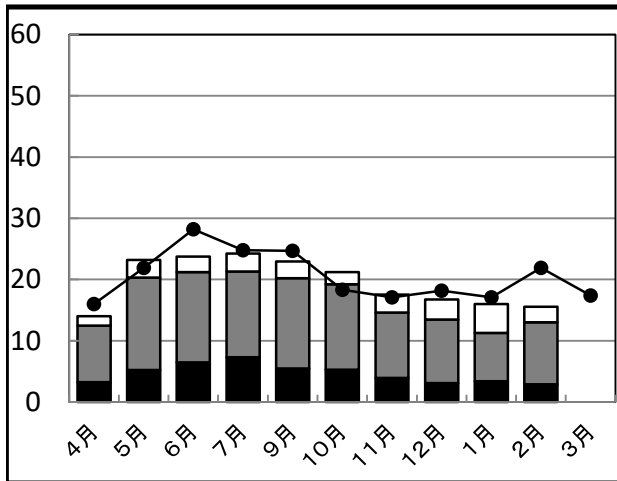

学校給食残量グラフ(1人1食当たりの平均残量g)

甚目寺地区

A中学校