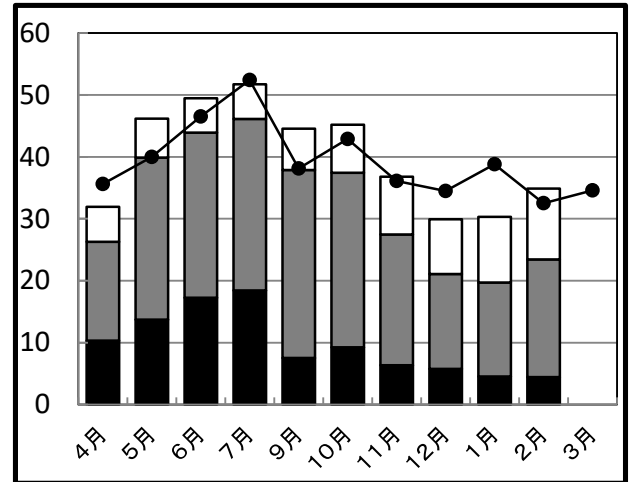

学校給食残量グラフ(1人1食当たりの平均残量g)

甚目寺地区

D小学校