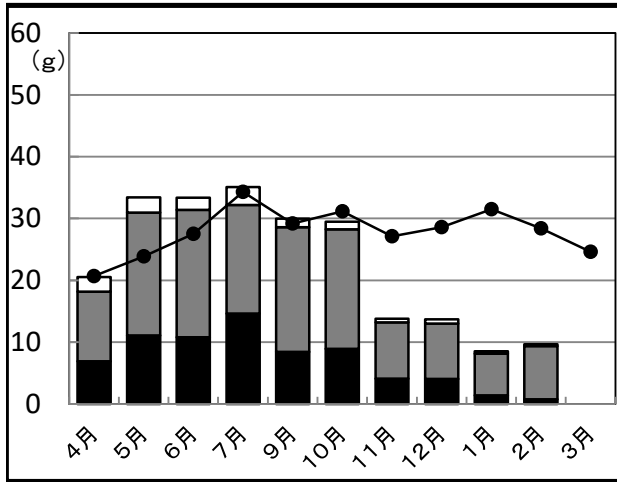

学校給食残量グラフ(1人1食当たりの平均残量g)

甚目寺地区

A小学校

C小学校