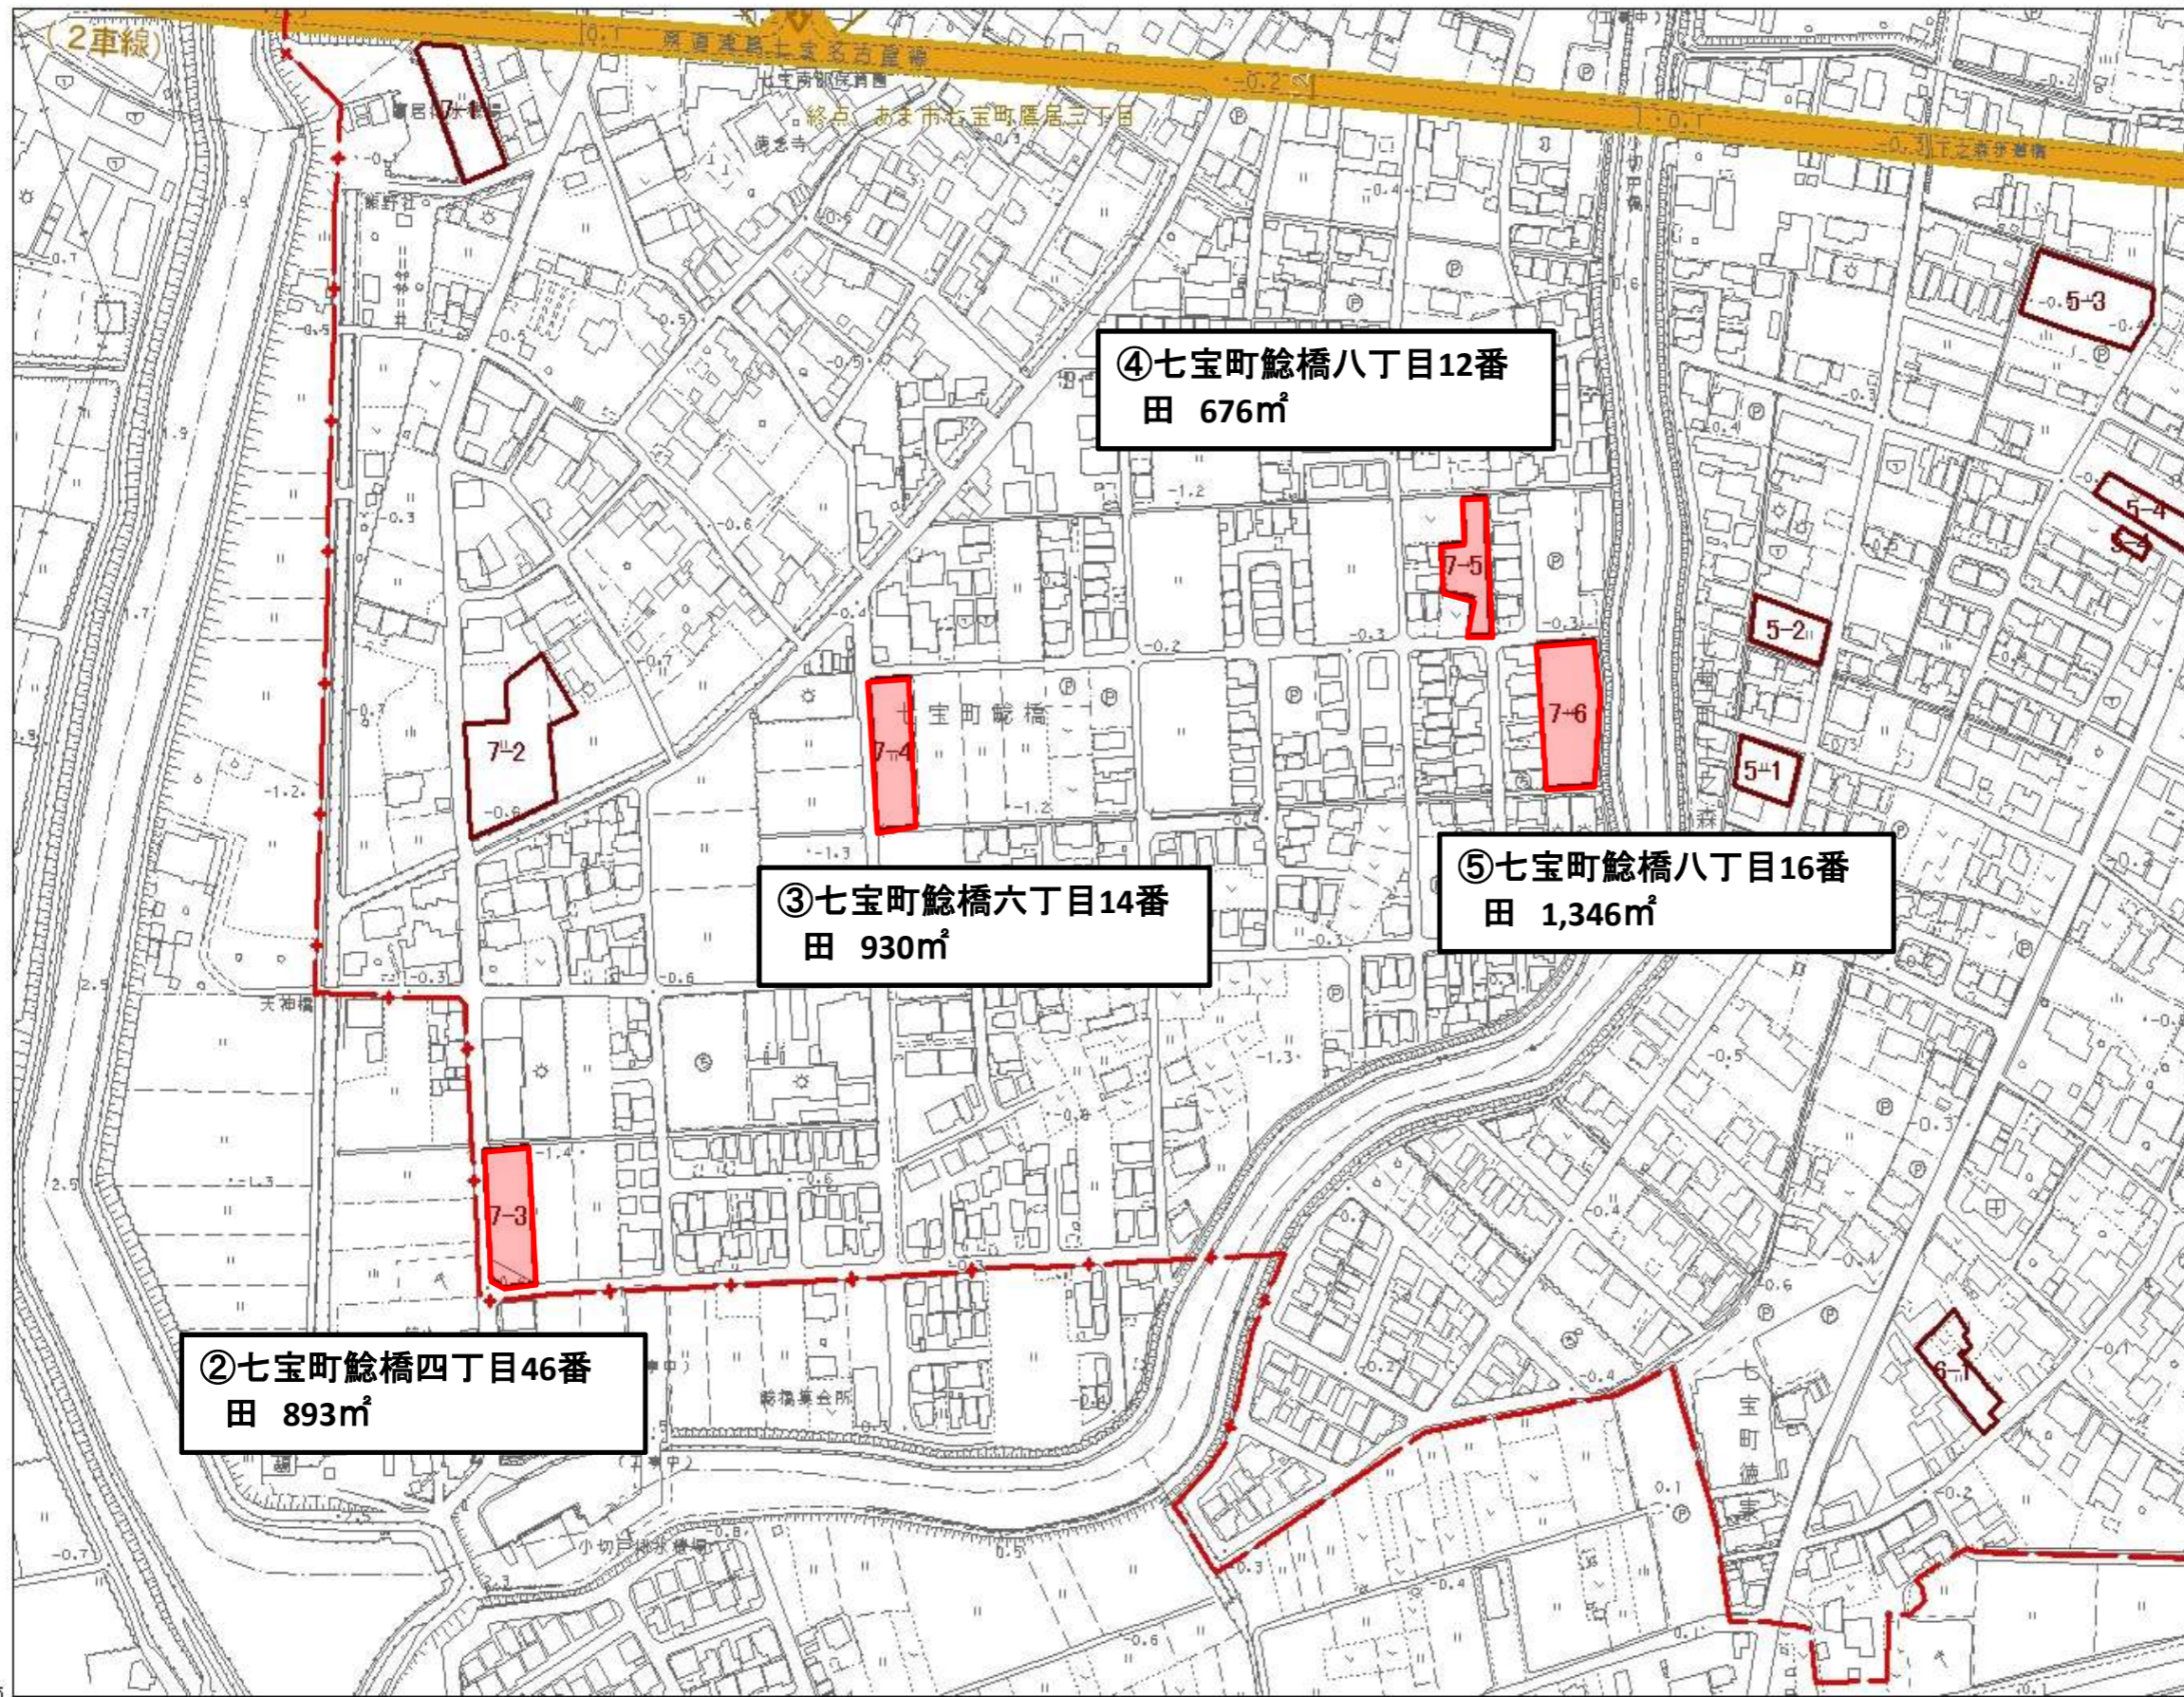

①下萱津山伏94番
畑 519㎡

②七宝町鯰橋四丁目46番
田 893㎡

③七宝町鯰橋六丁目14番
田 930㎡

④七宝町鯰橋八丁目12番
田 676㎡

⑤七宝町鯰橋八丁目16番
田 1,346㎡

1:2,500

-94,275.6
-94,733.0

-93,836.2
-93,633.4