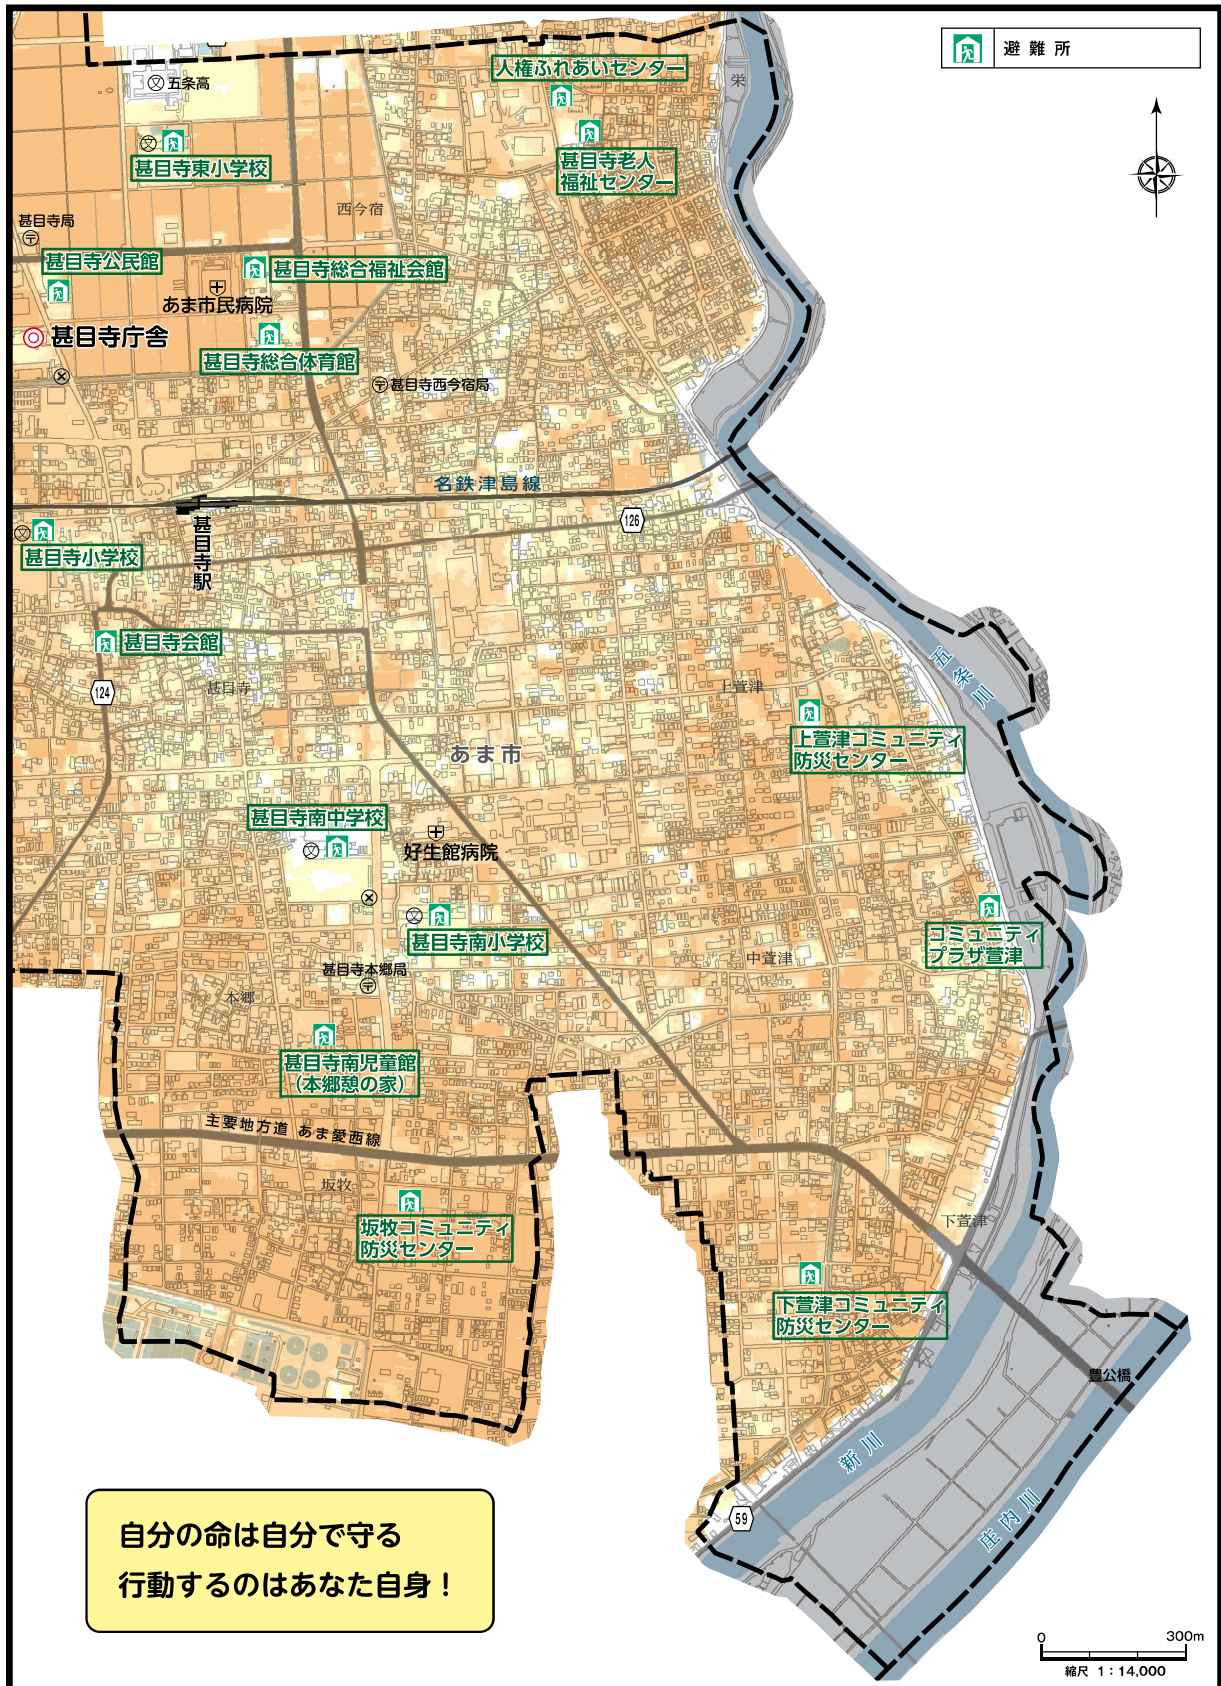

庄内川

洪水浸水想定区域図 (想定最大規模)

拡大図 B

避難所マップ

風水害編

地震編

その他の災害編

避難と準備編

**自分の命は自分で守る
行動するのはあなた自身！**

【禁無断複製】 ©2021 ZENRIN CO., LTD.