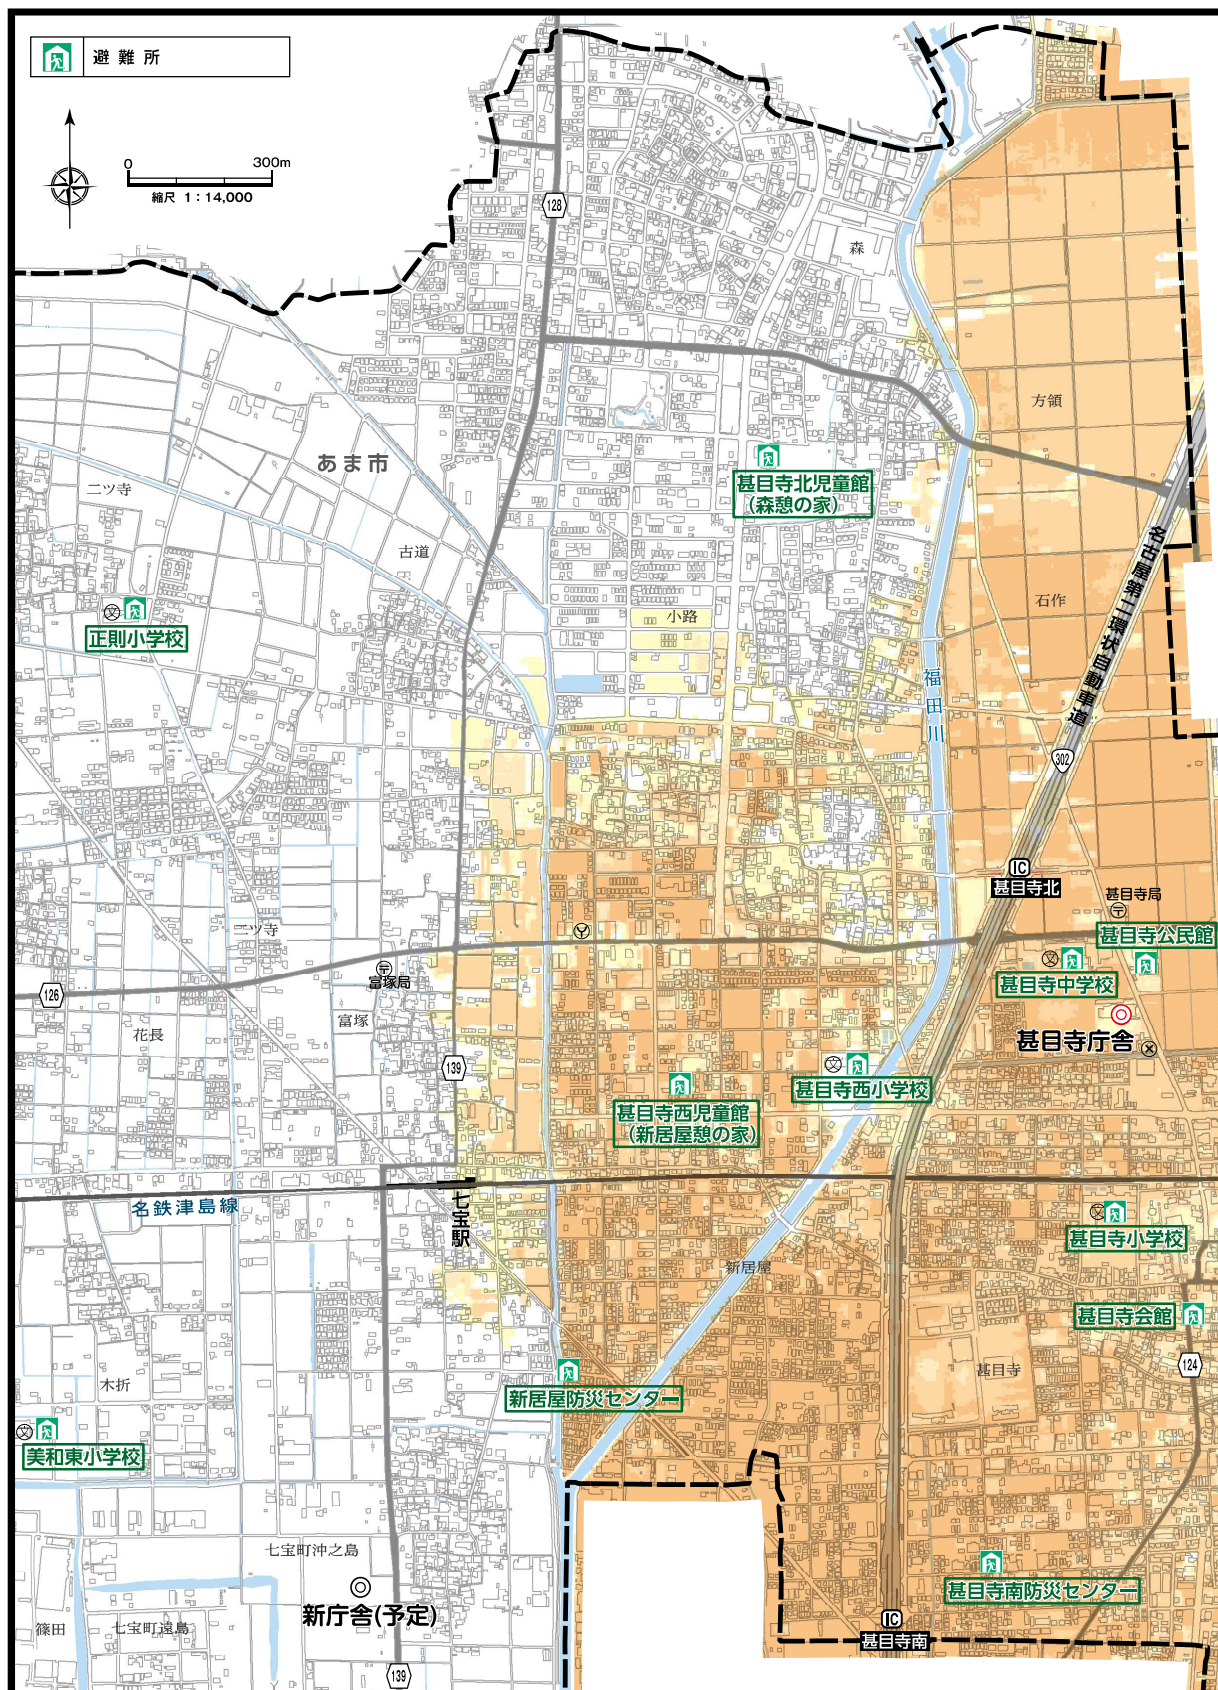

庄内川 洪水浸水想定区域図 (想定最大規模)

避難所マップ

風水害編

地震編

その他の災害編

避難と準備編

拡大図 A

避難所マップ

風水書編

地震編

その他の災害編

避難と準備編

庄内川

洪水浸水想定区域図 (想定最大規模)

拡大図 B

避難所マップ