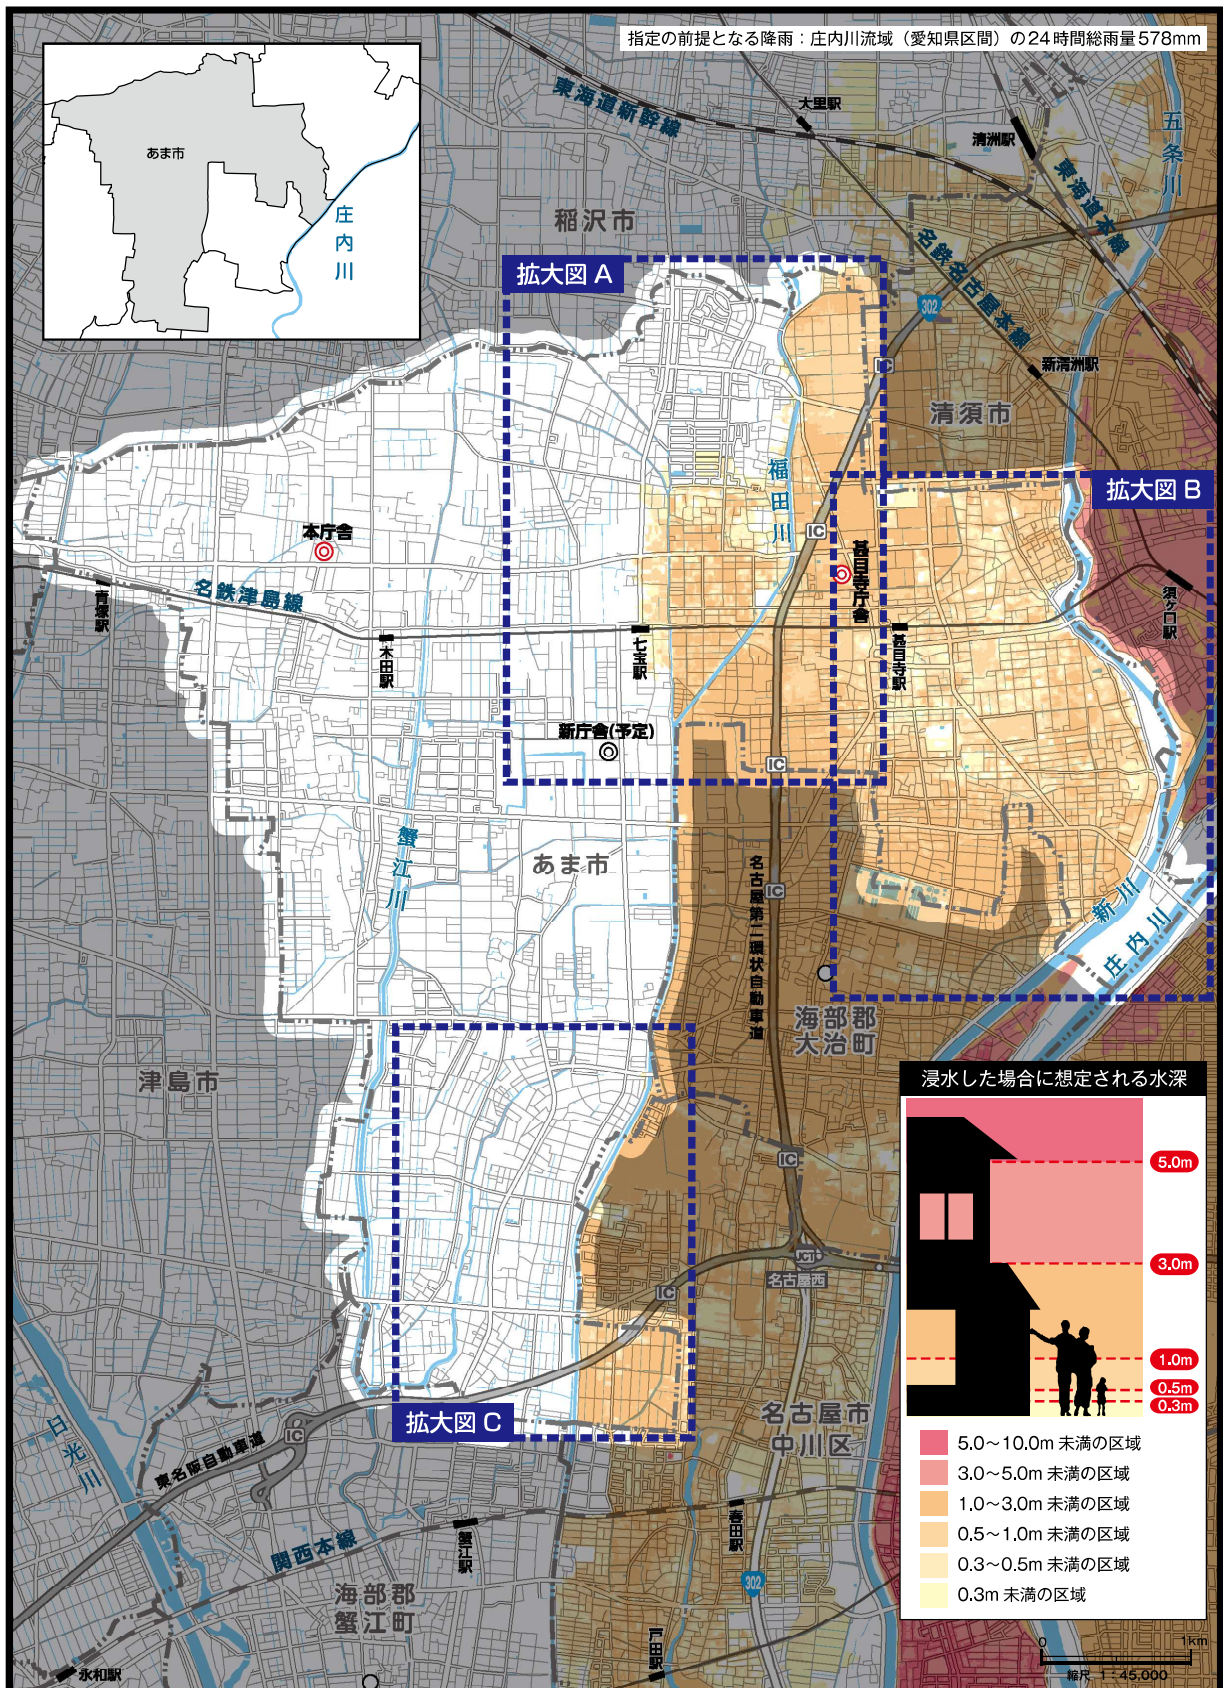

庄内川 洪水浸水想定区域図 (想定最大規模)

避難所マップ

風水害編

地震編

その他の災害編

避難と準備編

拡大図 A

避難所マップ

風水書編

地震編

その他の災害編

避難と準備編

庄内川

洪水浸水想定区域図 (想定最大規模)

拡大図 B

避難所マップ

風水害編

地震編

その他の災害編

避難と準備編

**自分の命は自分で守る
行動するのはあなた自身！**

【禁無断複製】 ©2021 ZENRIN CO., LTD.

拡大図 C

避難所マップ

風水害編

地震編

その他の災害編

避難と準備編