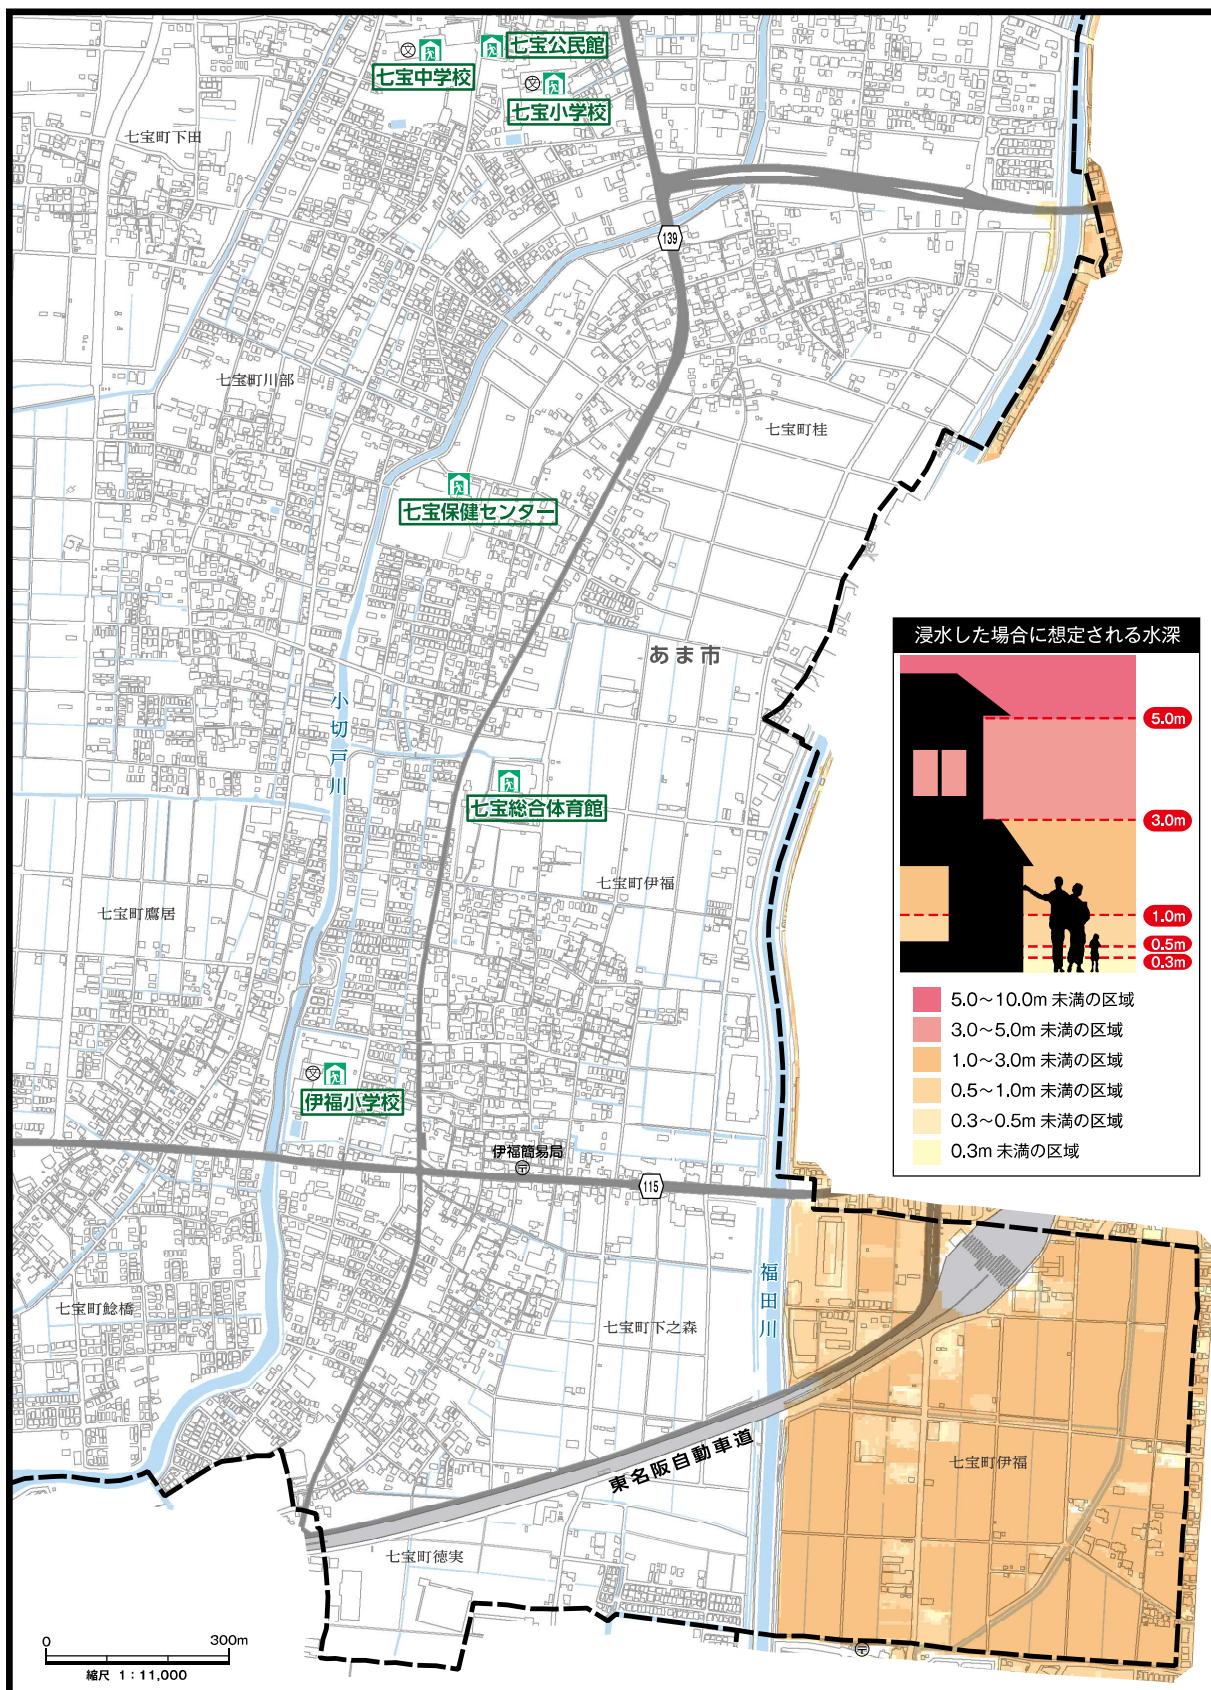

庄内川 洪水浸水想定区域図 (想定最大規模)

避難所マップ

風水害編

地震編

その他の災害編

避難と準備編

拡大図 A

避難所マップ

風水書編

地震編

その他の災害編

避難と準備編

庄内川

洪水浸水想定区域図 (想定最大規模)

拡大図 B

避難所マップ

風水害編

地震編

その他の災害編

避難と準備編

**自分の命は自分で守る
行動するのはあなた自身！**

【禁無断複製】 ©2021 ZENRIN CO., LTD.

拡大図 C

避難所マップ