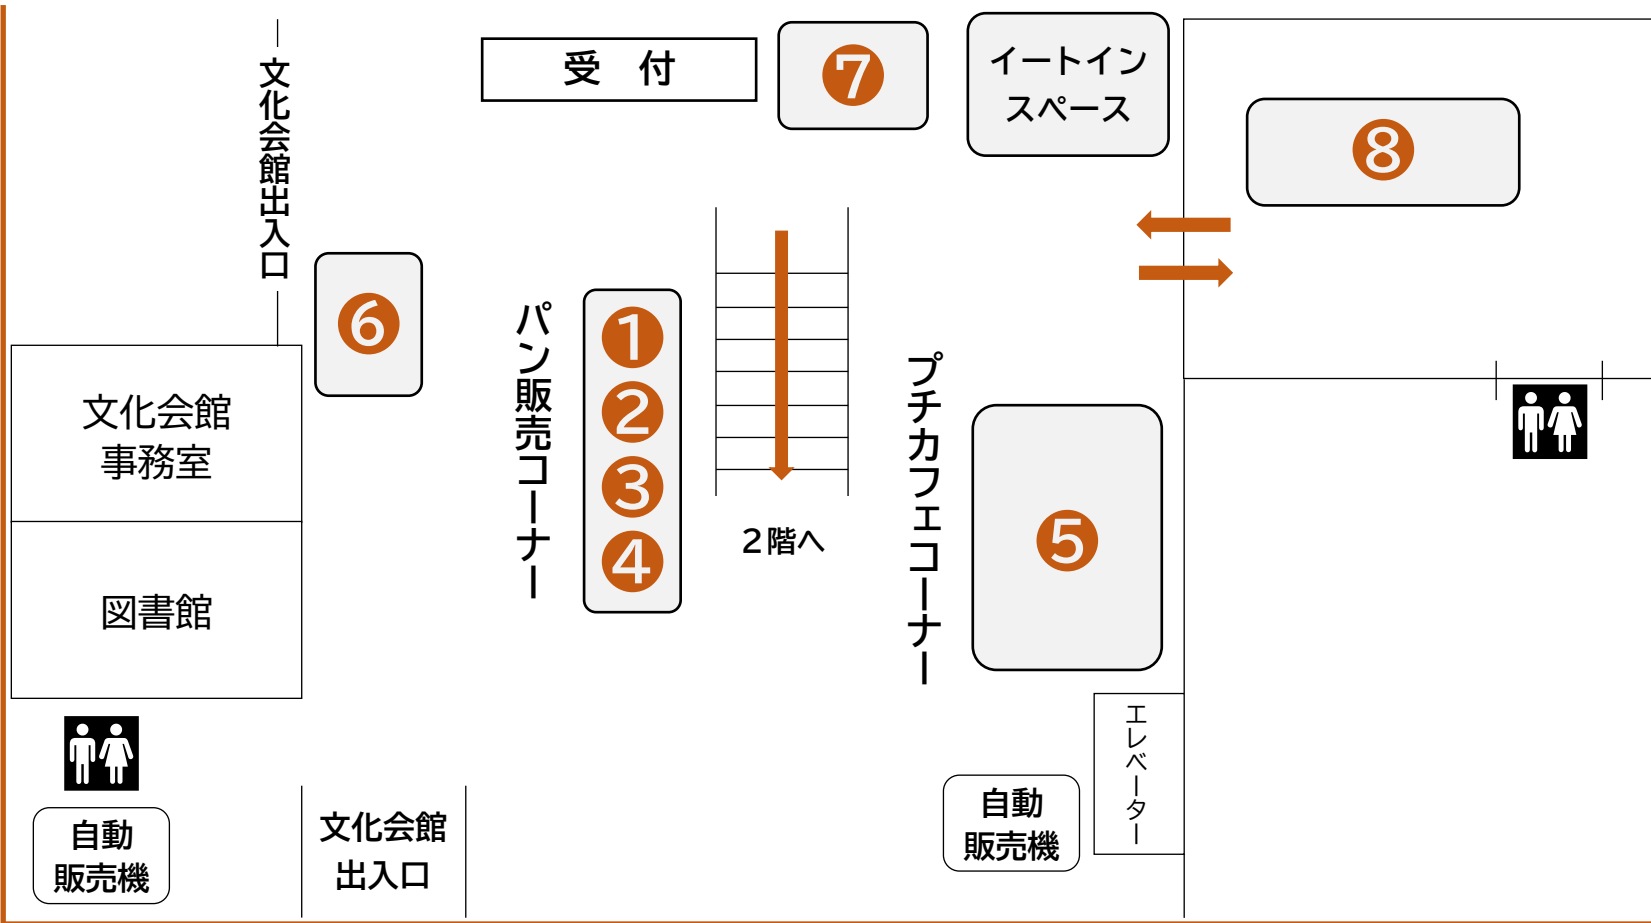

親子ふれあいデー会場案内図（1階）

親子で参加 ワークショップ
 ※1階受付にて整理券を配布
 します。

午前10時30分～

①漫画家体験をしよう！

定員 10組
 材料費 1,000円
 ※小学生以上推奨

午後1時～、午後2時～

②森のめぐみで小物づくり！

各部定員 10組
 材料費 300円

パン販売コーナー・プチカフェコーナー出店者

- | | |
|------------|----------|
| ①Lien | ④piccolo |
| ②ぱん屋よつ葉 | ⑤町カフェ |
| ③あま市国際交流協会 | ⑥珈琲庵 |

※アレルギー物質の有無については、当日、出店者に直接お問合せください。
 ※売り切れ次第終了となります。

- ⑦ あま市観光協会
 ・観光案内
 ・販売

- ⑧ 子育て支援団体
 にこり Park
 ・子ども縁日
 ・ミニゲーム
 ・わたがし作り体験
 ※要参加費、数量限定あり

※イベント内容は、変更となる場合があります。

親子ふれあいデー会場案内図 (2階)

1階へ

能登半島地震
復興支援
バザー

1

エレベーター

2

ワークショップ会場
①漫画家体験をしよう!
②森のめぐみで小物づくり!