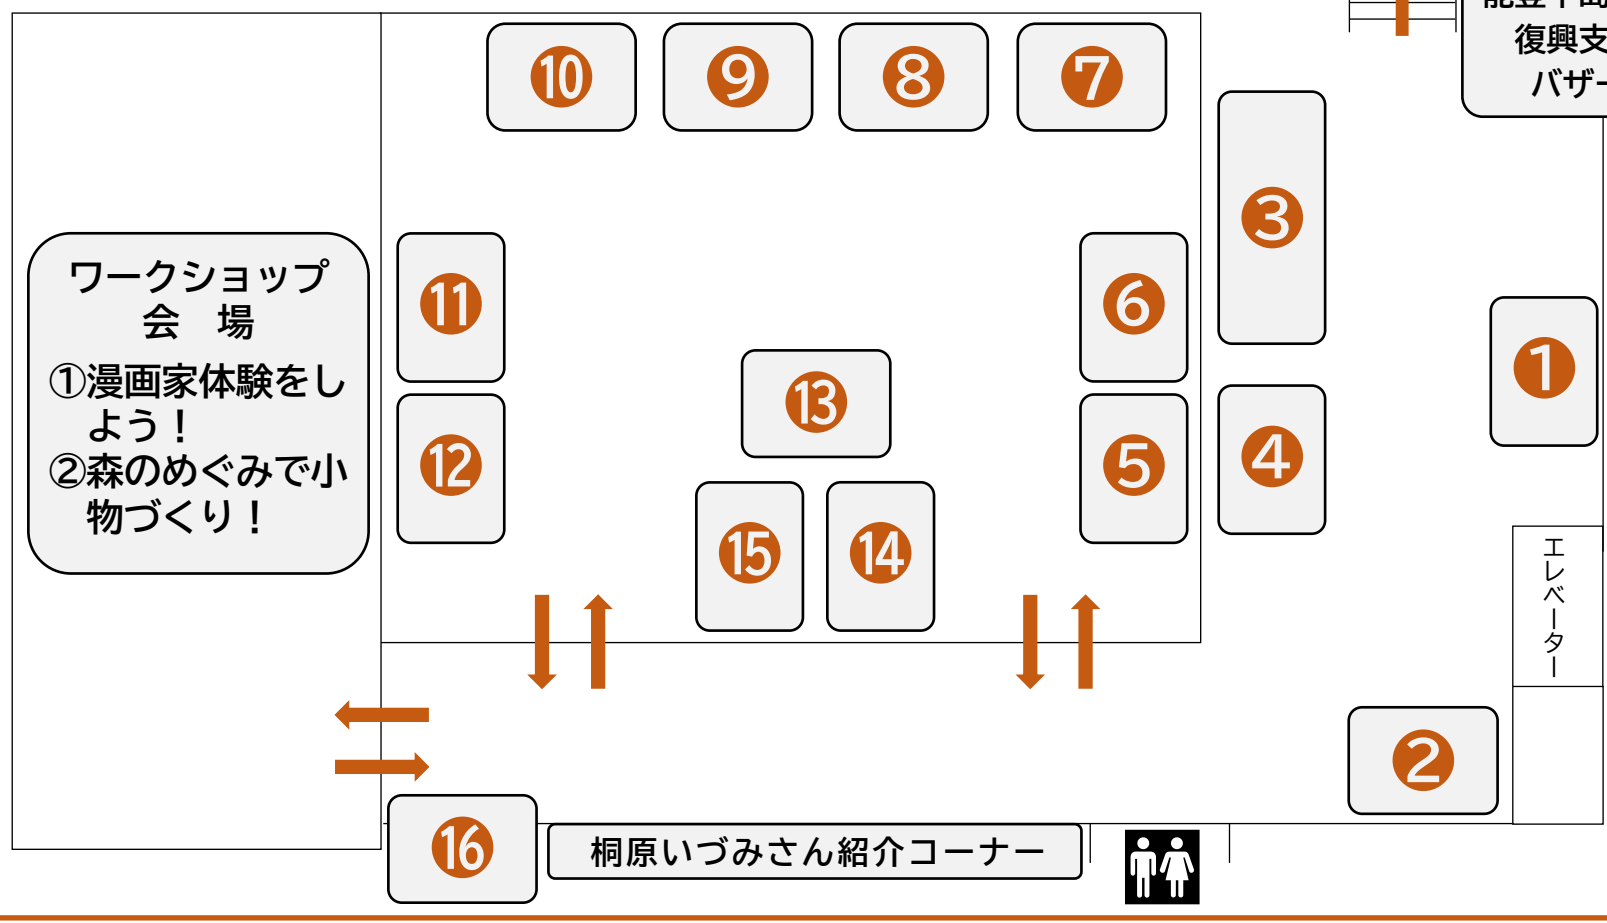

※イベント内容は、変更となる場合があります。

親子ふれあいデー会場案内図 (2階)

1階へ

能登半島地震
復興支援
バザー

1

エレベーター

2

ワークショップ会場
①漫画家体験をしよう!
②森のめぐみで小物づくり!