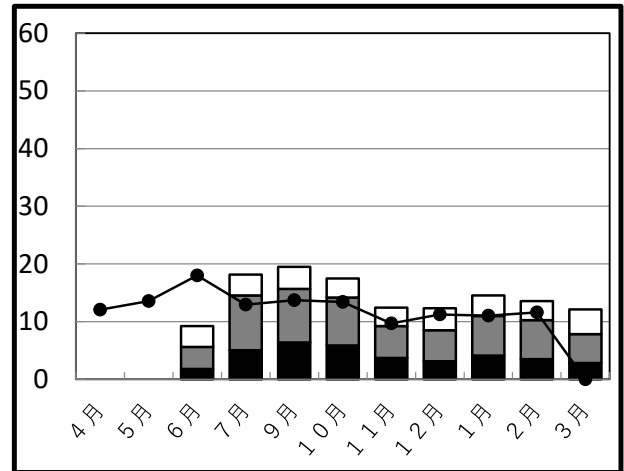

学校給食残量グラフ(1人1食当たりの平均残量g)

美和地区

A小学校

B小学校

(単位:g)

C小学校

D小学校

E中学校