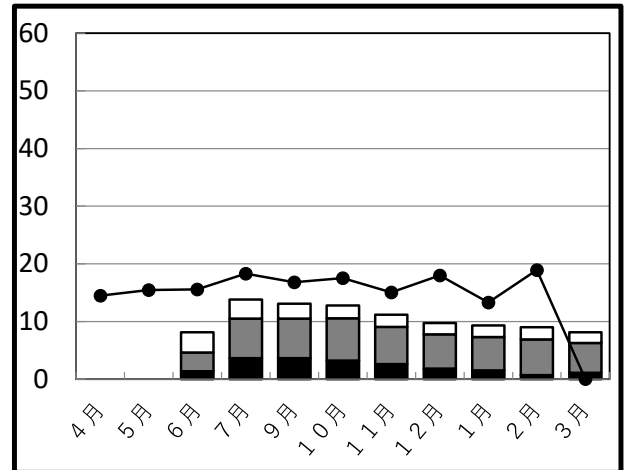

学校給食残量グラフ(1人1食当たりの平均残量g)

美和地区

A小学校

B小学校

(単位:g)

C小学校

D小学校

E中学校