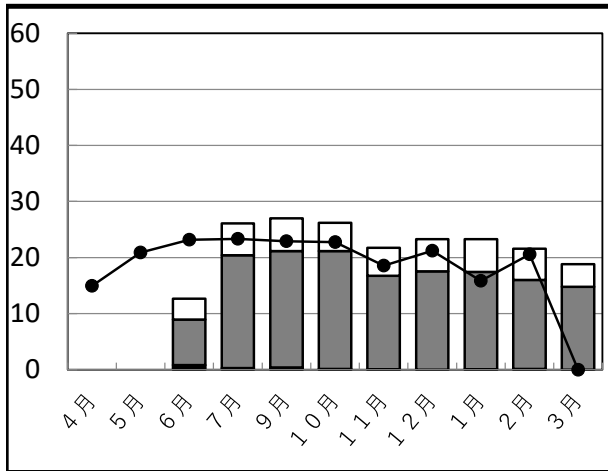

学校給食残量グラフ(1人1食当たりの平均残量g)

美和地区

A小学校

B小学校

(単位:g)

C小学校

D小学校

E中学校