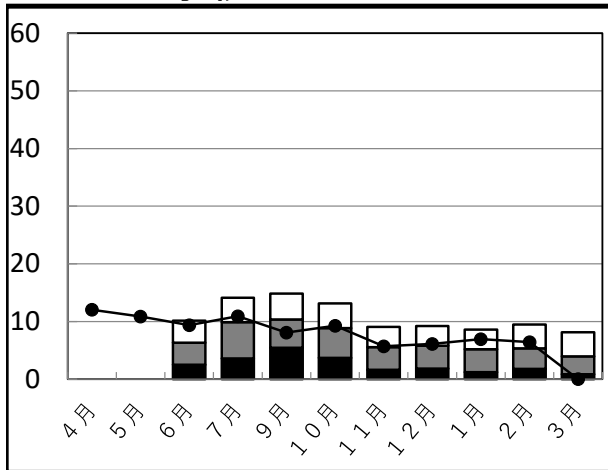

学校給食残量グラフ(1人1食当たりの平均残量g)

美和地区

A小学校

B小学校

(単位:g)

C小学校

D小学校

E中学校