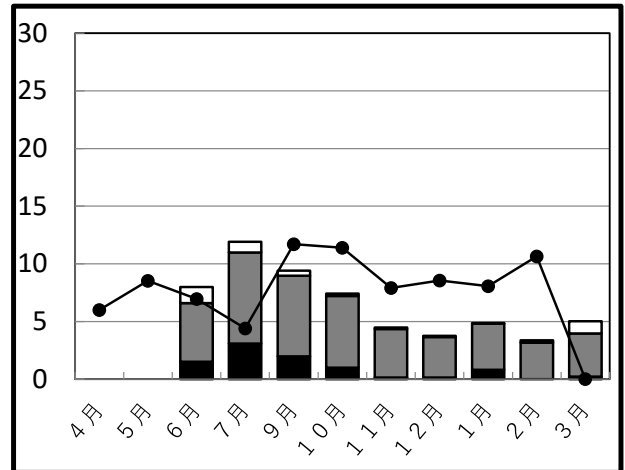

学校給食残量グラフ(1人1食当たりの平均残量g)

七宝地区

A小学校

B小学校

(単位:g)

C小学校

D小学校

E中学校