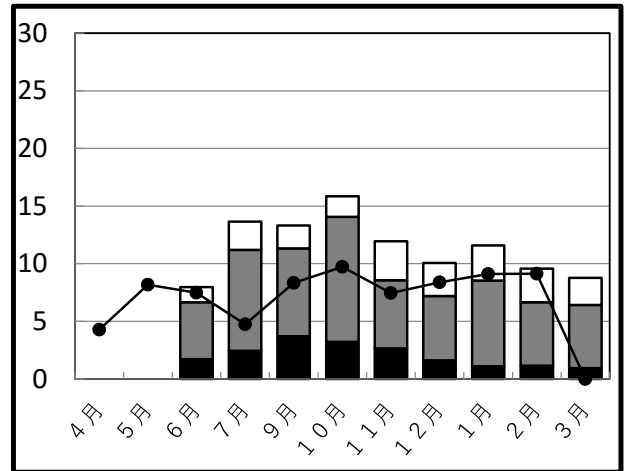

学校給食残量グラフ(1人1食当たりの平均残量g)

七宝地区

A小学校

B小学校

(単位:g)

C小学校

D小学校

E中学校