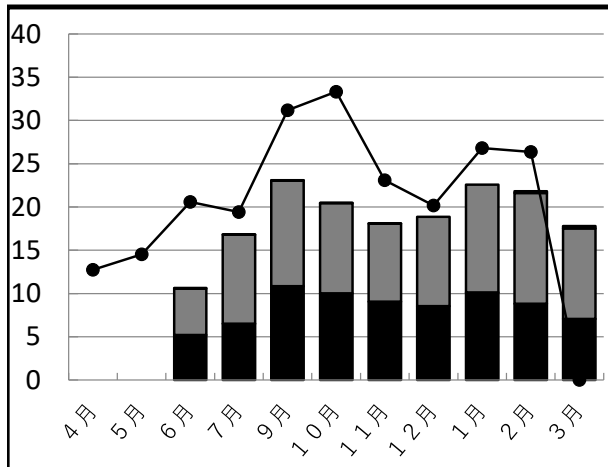

学校給食残量グラフ(1人1食当たりの平均残量g)

七宝地区

A小学校

B小学校

(単位:g)

C小学校

D小学校

E中学校