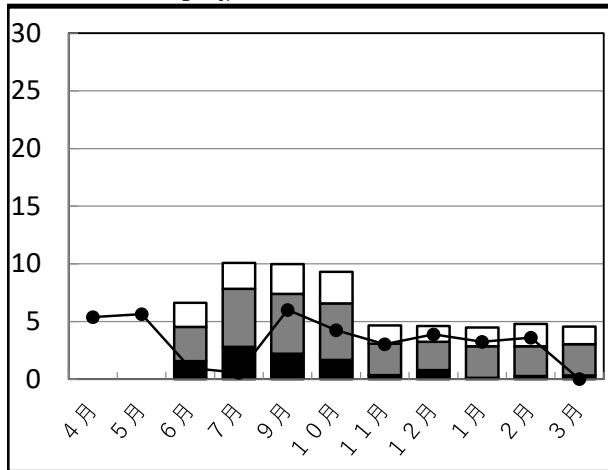

学校給食残量グラフ(1人1食当たりの平均残量g)

七宝地区

A小学校

B小学校

(単位:g)

C小学校

D小学校

E中学校