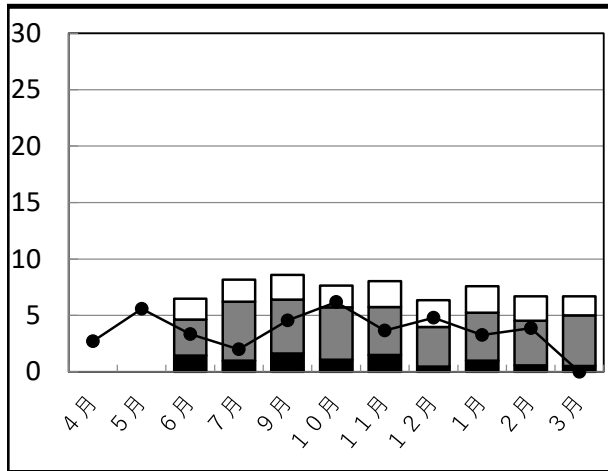

学校給食残量グラフ(1人1食当たりの平均残量g)

七宝地区

A小学校

B小学校

(単位:g)

C小学校

D小学校

E中学校