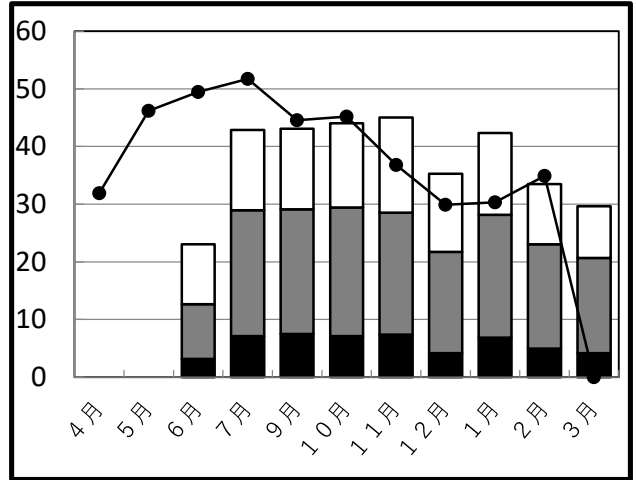

学校給食残量グラフ(1人1食当たりの平均残量g)

甚目寺地区

A小学校

B小学校

(単位:g)

C小学校

D小学校

E中学校