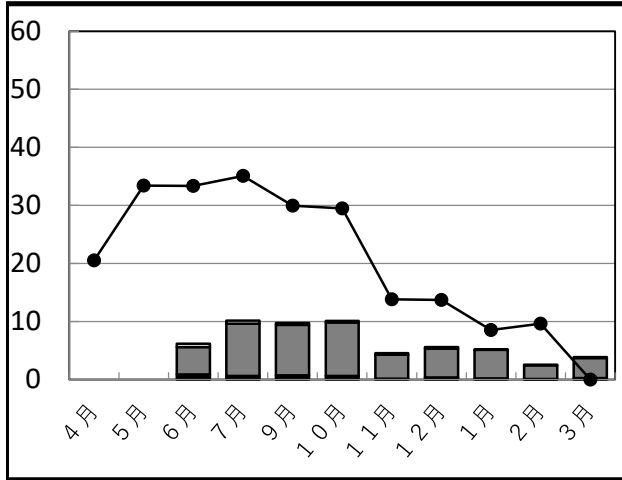

学校給食残量グラフ(1人1食当たりの平均残量g)

甚目寺地区

A小学校

B小学校

(単位:g)

C小学校

D小学校

E中学校