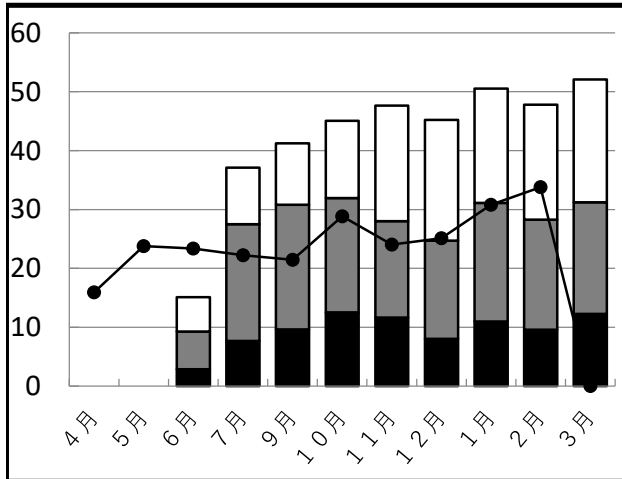

学校給食残量グラフ(1人1食当たりの平均残量g)

甚目寺地区

A小学校

B小学校

(単位:g)

C小学校

D小学校

E中学校