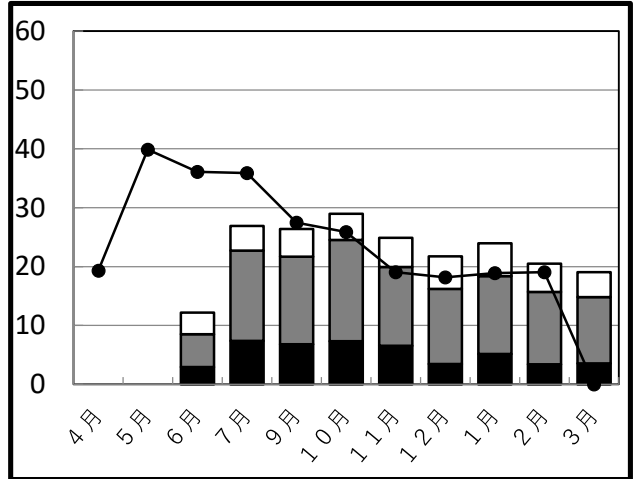

学校給食残量グラフ(1人1食当たりの平均残量g)

甚目寺地区

A小学校

B小学校

(単位:g)

C小学校

D小学校

E中学校