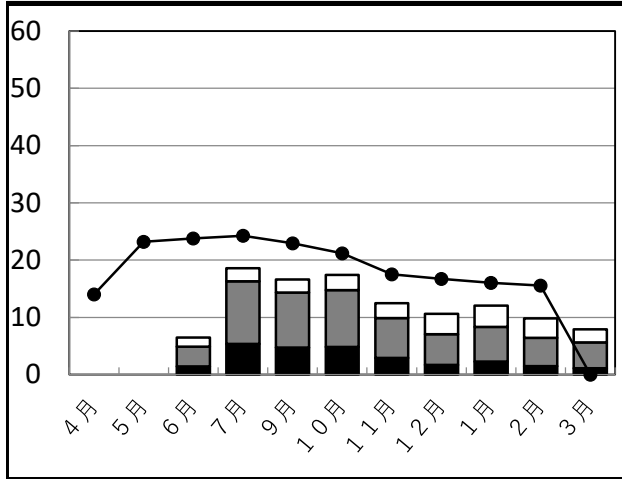

学校給食残量グラフ(1人1食当たりの平均残量g)

甚目寺地区

A小学校

B小学校

(単位:g)

C小学校

D小学校

E中学校