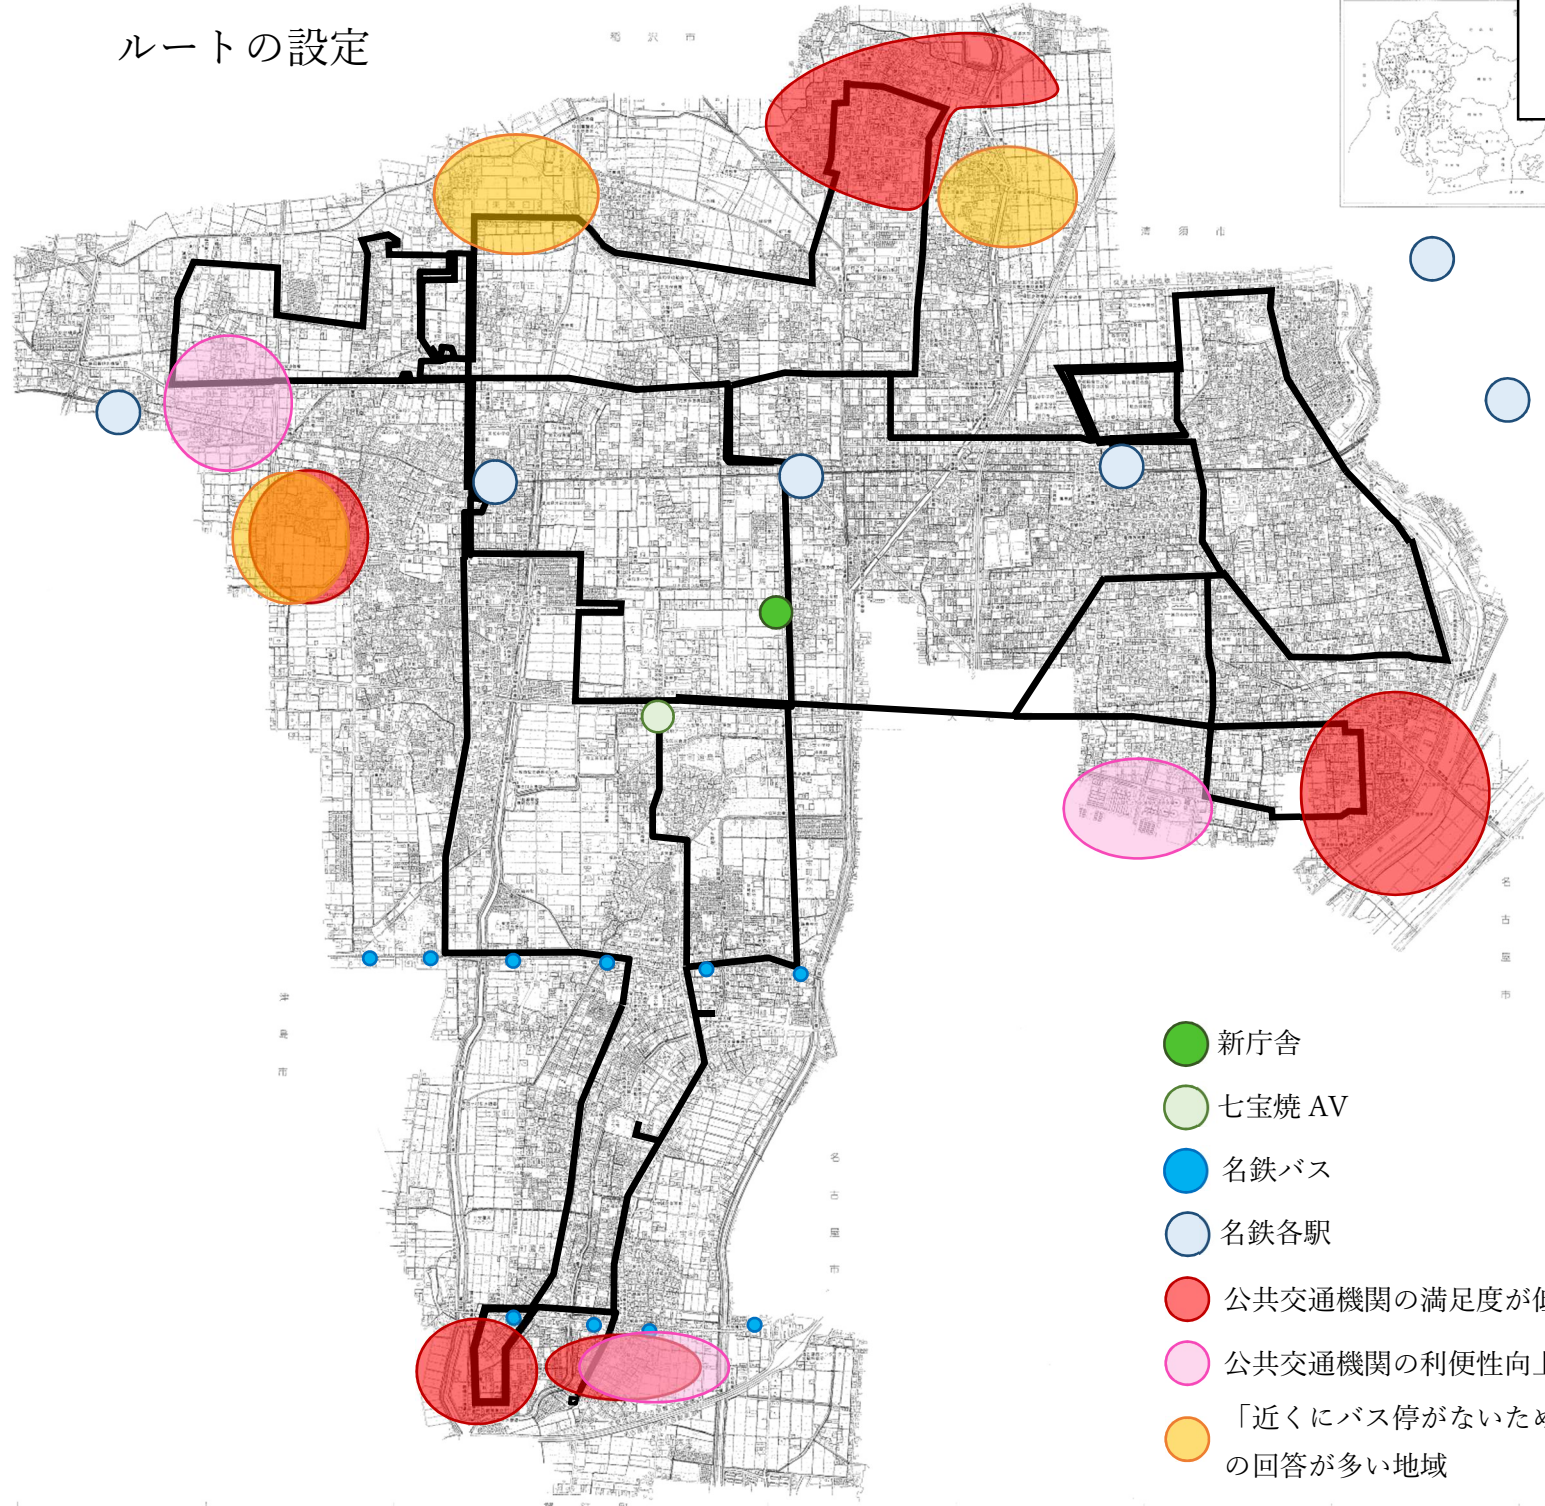

ルートの設定

- 新庁舎
- 七宝焼 AV
- 名鉄バス
- 名鉄各駅
- 公共交通機関の満足度が低い地域
- 公共交通機関の利便性向上の要望が多い地域
- 「近くにバス停がないため利用しない」の回答が多い地域