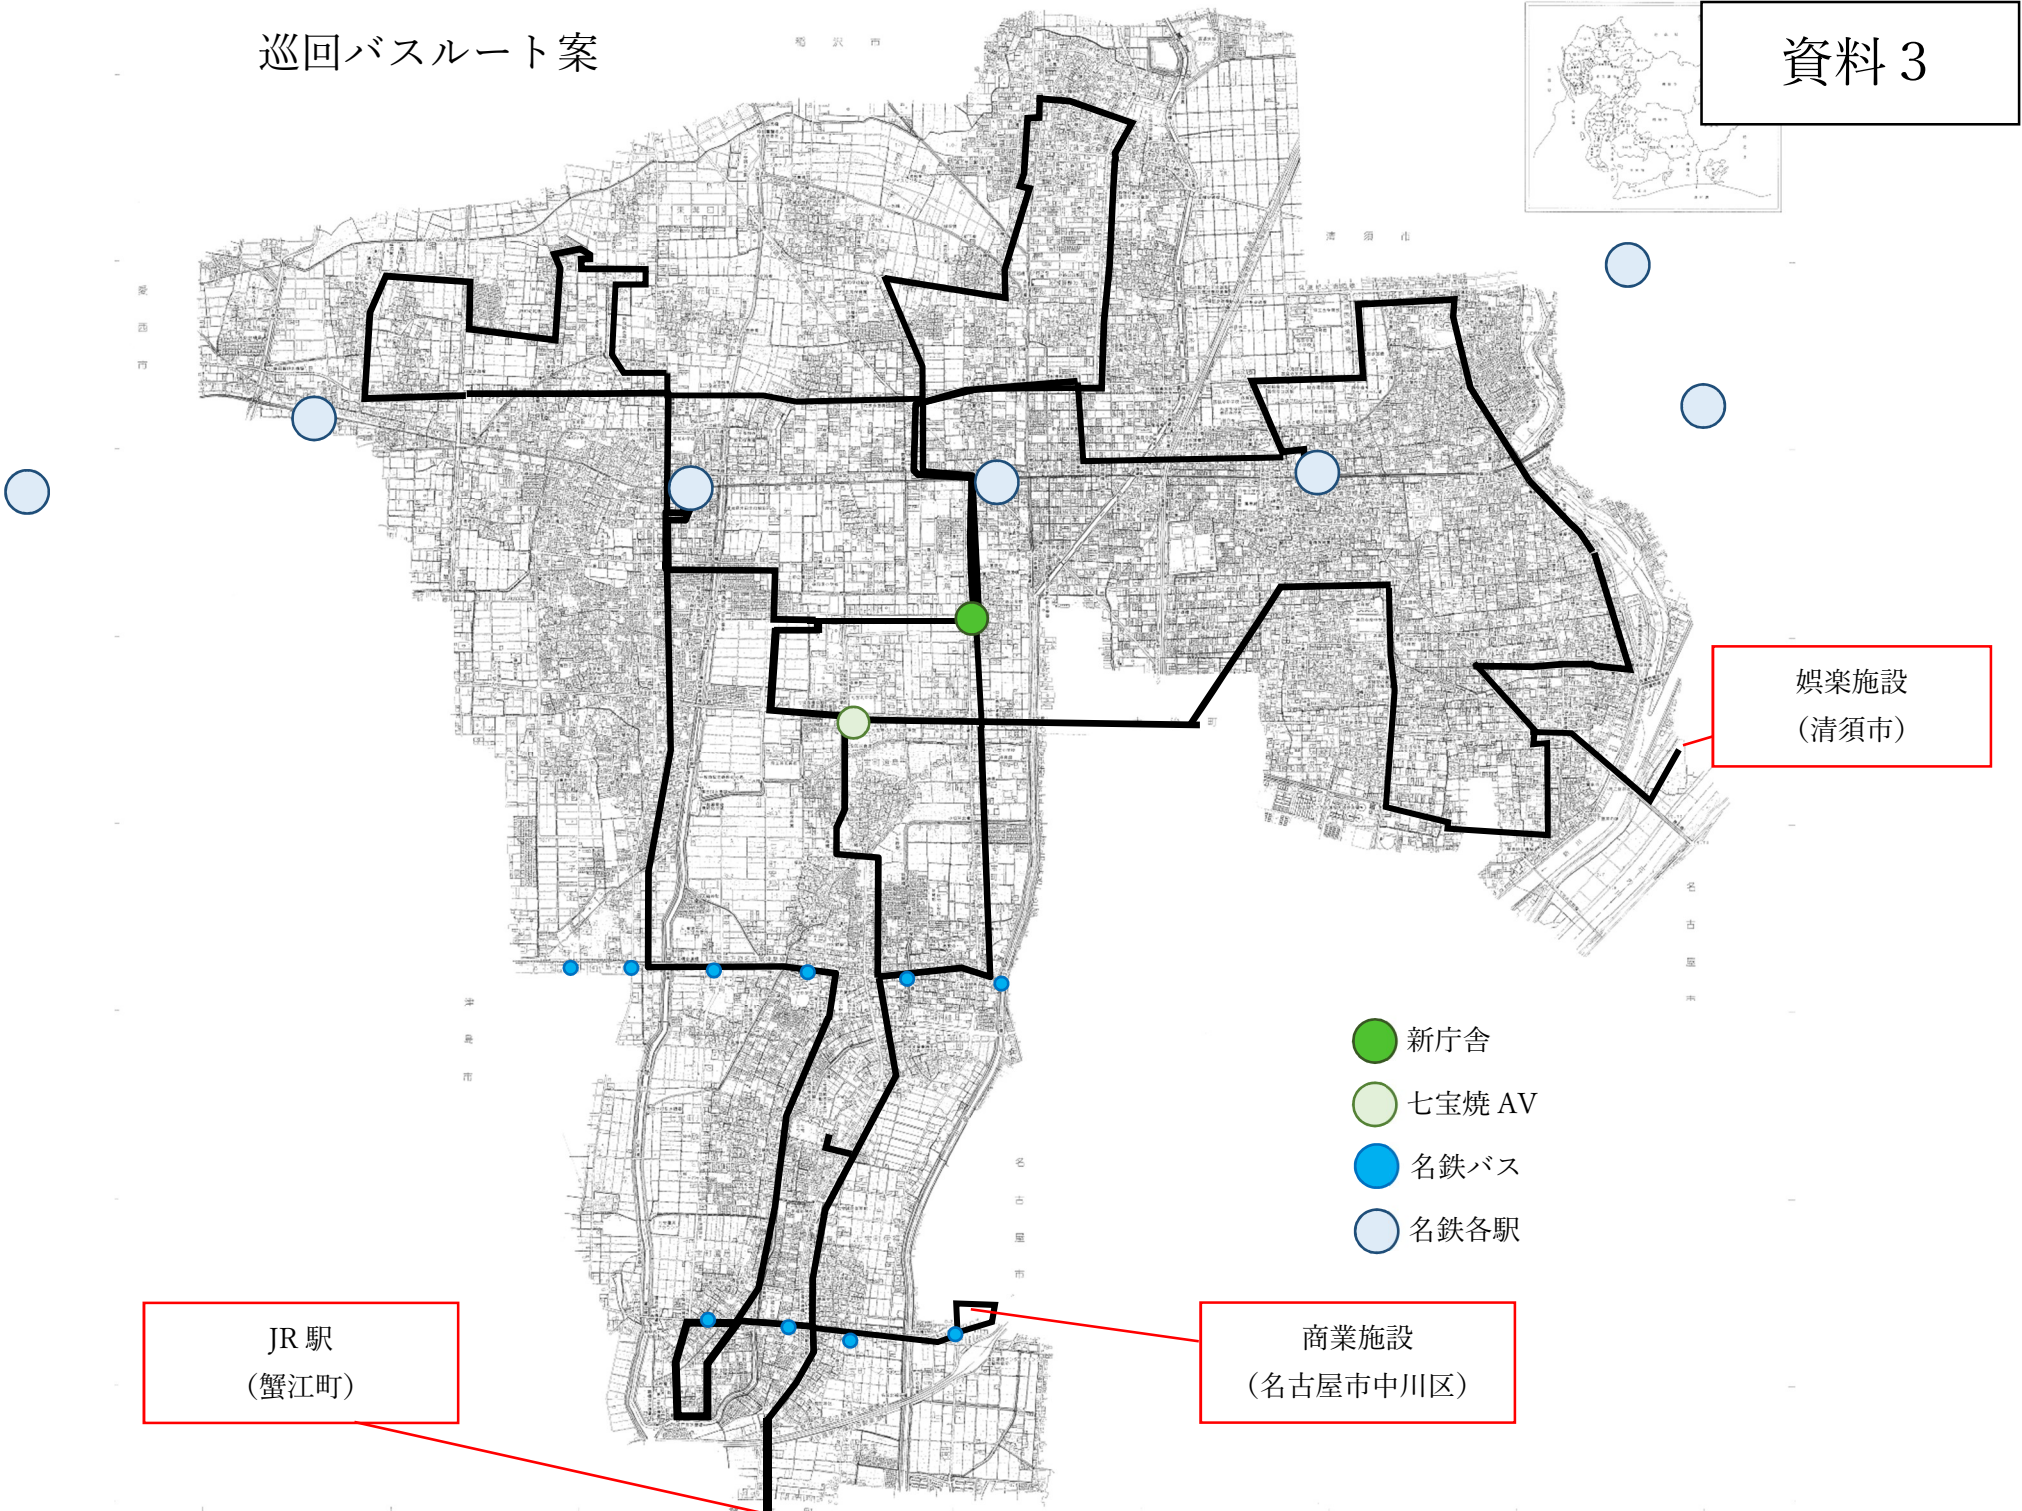

巡回バスルート案

資料 3

JR 駅
(蟹江町)

商業施設
(名古屋市中川区)

娯楽施設
(清須市)

- 新庁舎
- 七宝焼 AV
- 名鉄バス
- 名鉄各駅