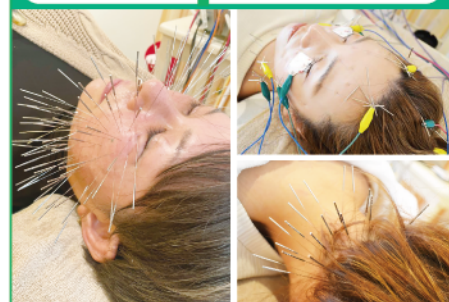

**施術クーポン券
3,300円×1枚 ※お釣りは出ません**

券の有効期限：発行日より1カ月

「その時だけで元に戻ってしまう」「どこに行っても良くならない」そんなお悩みを抱えた方に「もっと早く来ればよかった」と喜んで頂いています。繰り返す肩こり、たるみ等の美容のお悩み、本気で変わりたいなら私にご相談下さい!

かとう七宝治療院

☎052-870-3836

📍 あま市七宝町伊福河原161
🕒 9:00~20:00
📅 木曜日・日曜日・祝日
🚗 有(3台)
🌐 <https://kato-shippo.com>

商品発送予定時期: 申込より3~5週間程度