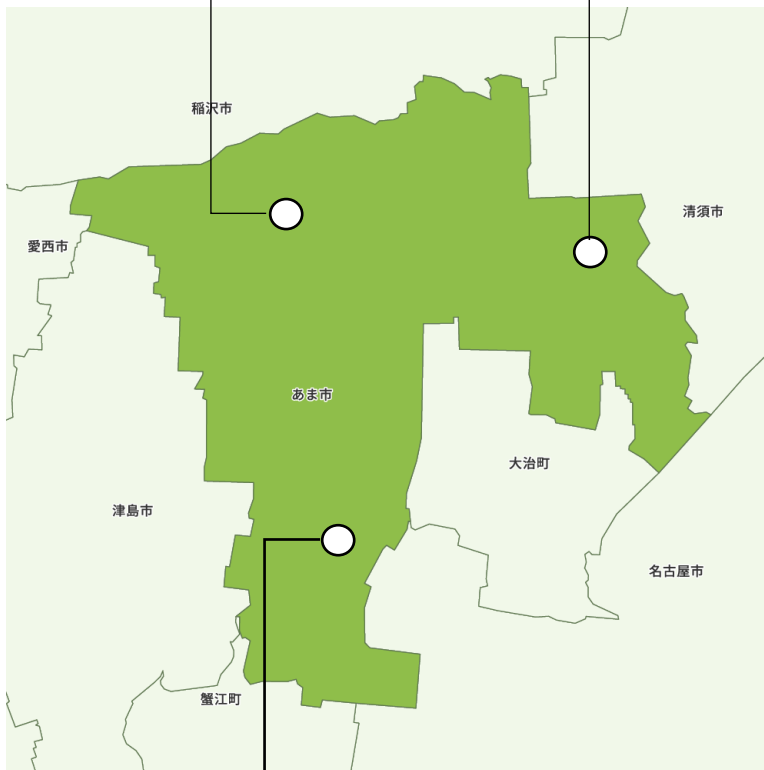

クリーンパークコンポ(肥料)無料配布場所

あま市木田戌亥18番地1
美和公民館東側外階段下

あま市甚目寺二伴田76番地
あま市リサイクルステーション
(甚目寺庁舎駐車場内)

あま市七宝町桂弥勒28番地
七宝保健センター裏駐輪場

お問合せ先

愛知県清須市阿原向北55番地

五条広域事務組合(クリーンパーク新川)

052-401-1181