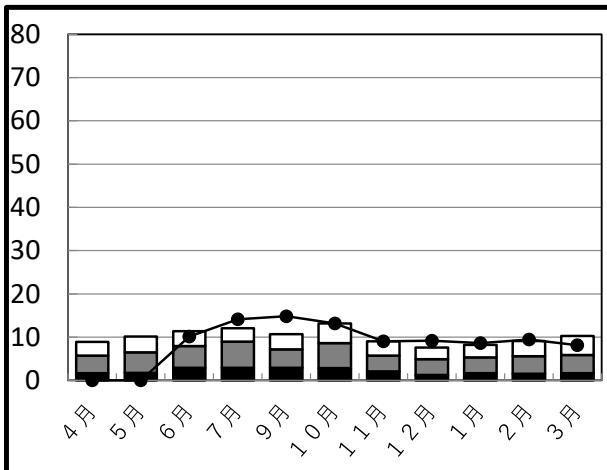

学校給食残量グラフ(1人1食当たりの平均残量g)

美和地区

A小学校

B小学校

C小学校

D小学校

E中学校