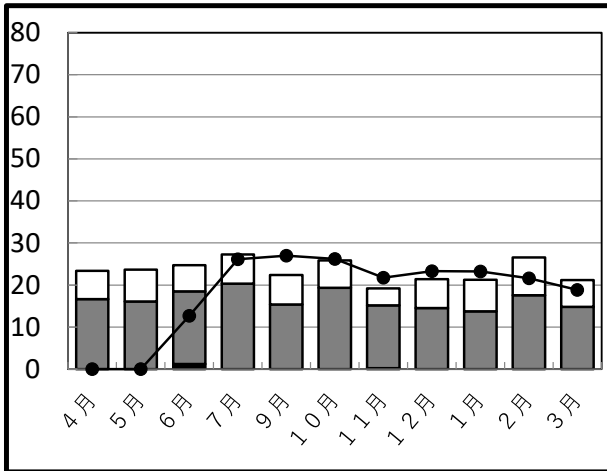

学校給食残量グラフ(1人1食当たりの平均残量g)

美和地区

A小学校

B小学校

C小学校

D小学校

E中学校