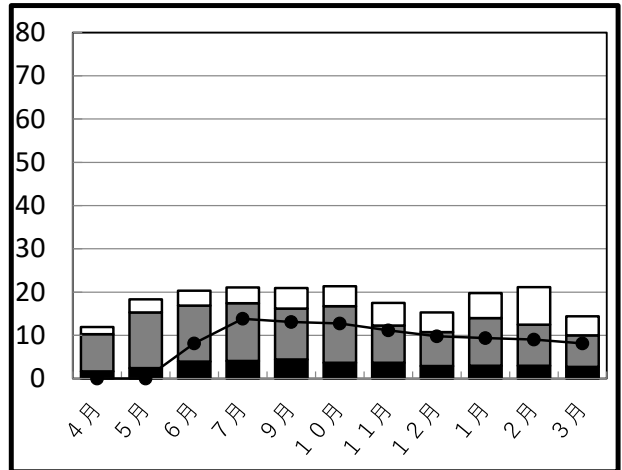

学校給食残量グラフ(1人1食当たりの平均残量g)

美和地区

A小学校

B小学校

C小学校

D小学校

E中学校