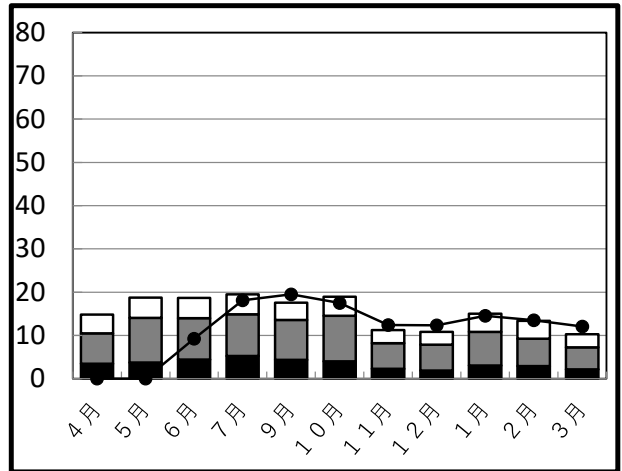

学校給食残量グラフ(1人1食当たりの平均残量g)

美和地区

A小学校

B小学校

C小学校

D小学校

E中学校