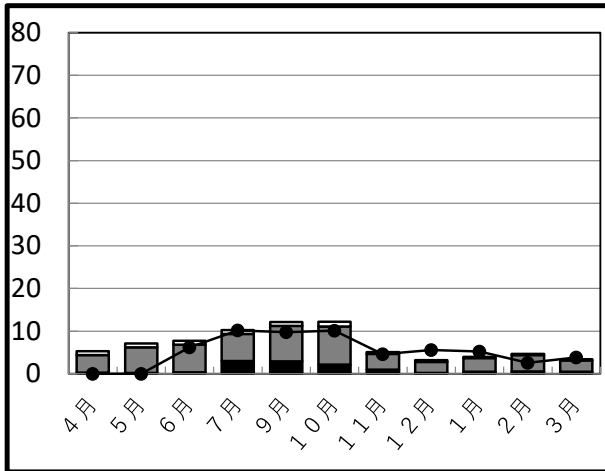

学校給食残量グラフ(1人1食当たりの平均残量g)

甚目寺地区

A小学校

C小学校