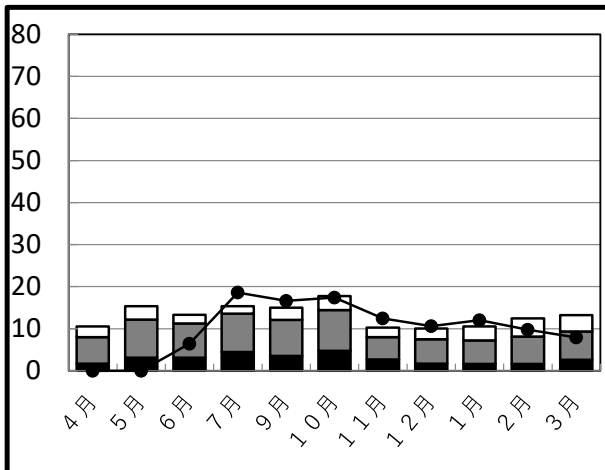

学校給食残量グラフ(1人1食当たりの平均残量g)

甚目寺地区

E中学校