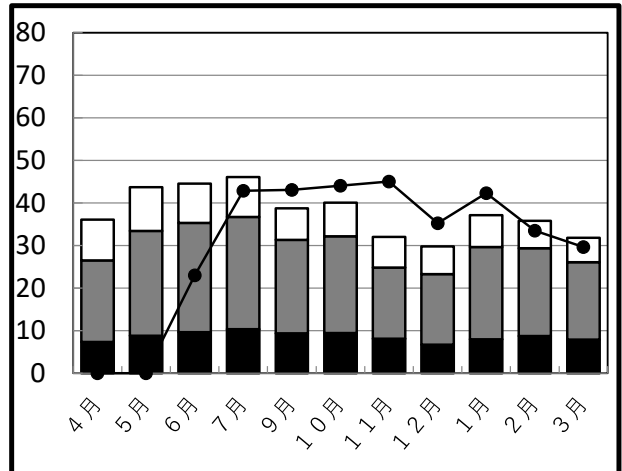

学校給食残量グラフ(1人1食当たりの平均残量g)

甚目寺地区

D小学校