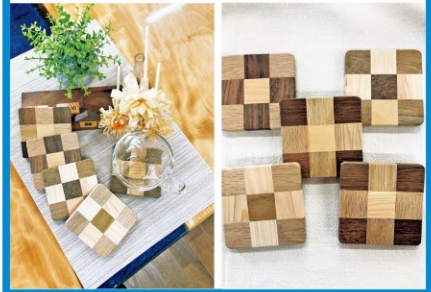

甚目寺-68 ギフト番号 68

商品発送予定時期
申込より3~5週間程度

寄木コースター
コースター5枚セット
縦88mm×横88mm×厚み12mm

木を大切にしたいという想いから作られたコースターです。職人が建築現場の端材を使用して1枚1枚手作りました。木の温かみを感じて下さい。(色・柄はお任せ下さい。)

株式会社 浦田建築工房

☎ 052-443-4222
所 あま市森四丁目-1-19
営 9:00~17:00
休 日
P 有(5台)

HP <http://www.uratakenchiku-kobo.com>