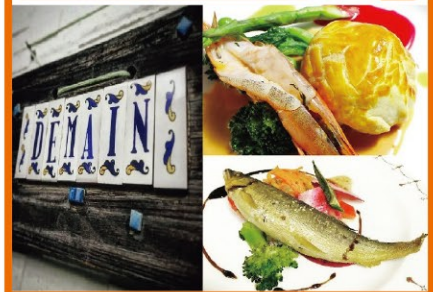

美和-149 ギフト番号 149

商品発送予定時期
申込より2週間程度

お食事券 3,300円×1枚

※お釣りは出ません。

券の有効期限:2023年5月31日まで

店内飲食、テイクアウトにご利用いただけます。ぜひ、記念日などにもご来店ください。ランチ・ディナーどちらも前日までの完全予約制。テイクアウトは3日前までのご注文となります。お気軽にお尋ねください。

ビストロドゥマン

☎ 052-445-3888

所 あま市木田東明10-1
営 ランチ 11:30~14:30 ディナー17:00~22:00
休 毎週月・第3日
P 有(5台)
HP <https://bistro-demain.com/>