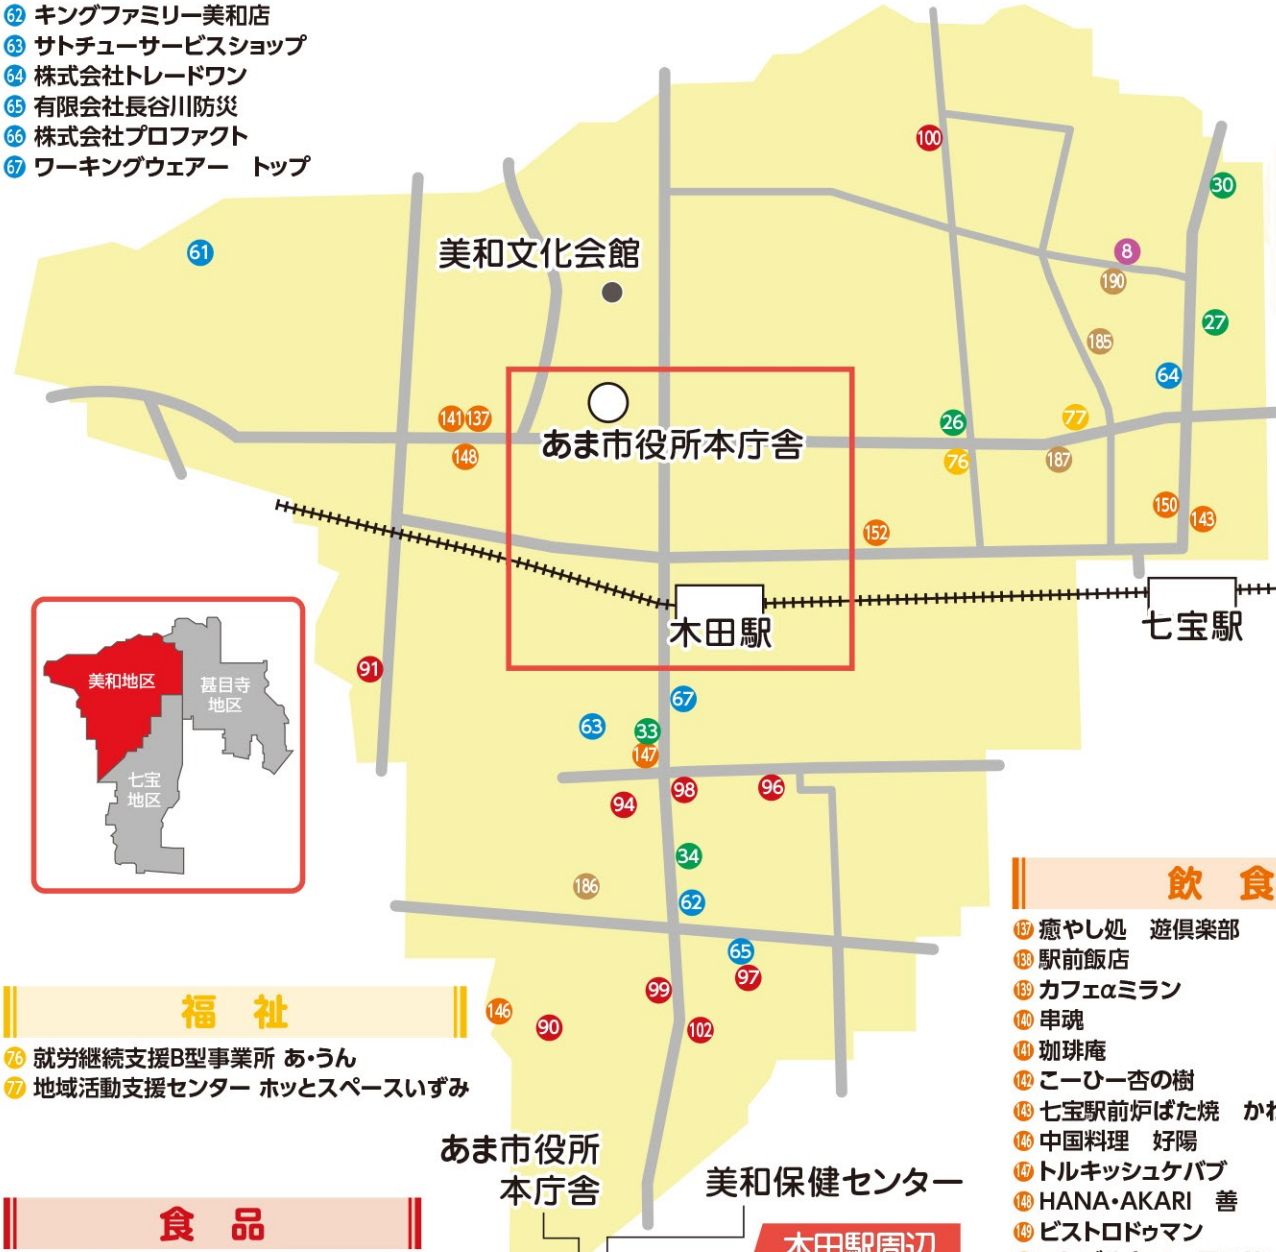

美和地区

生活

- 6 株式会社AUTO Dr.YAMADA
- 7 東海タクシー株式会社
- 8 ホワイト急便 古道店

雑貨

- 61 ATELIER WOODY
- 62 キングファミリー美和店
- 63 サトチューサービスショップ
- 64 株式会社トレードワン
- 65 有限会社長谷川防災
- 66 株式会社プロファクト
- 67 ワーキングウェア トップ

健康・美容

- 26 あま整骨院
- 27 サロンローズフロー
- 28 チェリー美容院
- 29 ナリスビューティーステーション デ・アイムあま
- 30 Hair club POLO a.m.a
- 33 ゆうな施術院
- 34 Lotti hair design
- 35 ロミロミサロンLokahi

飲食

- 137 癒やし処 遊倶楽部
- 138 駅前飯店
- 139 カフェαミラン
- 140 串魂
- 141 珈琲庵
- 142 こーひー杏の樹
- 143 七宝駅前炉ばた焼 かわかみ
- 146 中国料理 好陽
- 147 トルキッシュケバブ
- 148 HANA・AKARI 善
- 149 ビストロドゥマン
- 150 フレブルカフェ・アンサンブル
- 151 ポニーハウス
- 152 町カフェ

福祉

- 76 就労継続支援B型事業所 あ・うん
- 77 地域活動支援センター ホツとスペースいずみ

食品

- 90 株式会社 石昆 美和工場
- 91 カーハウスCoCo香番屋美和店
- 92 JA海部東 美和支店
- 93 スーパーうおた
- 94 小さな珈琲専門店 Bremony
- 96 ぱんみみあま篠田店
- 97 株式会社フリーデン
- 98 松美屋
- 99 ミストラル
- 100 モーリシャス
- 101 八百小
- 102 ヤクルト 美和センター
- 103 ワイン&たばこ専門店橘屋
- 203 お菓子司芳春軒

あま市役所本庁舎 美和保健センター

木田駅周辺

その他

- 185 己書玉喜道場
- 186 くめピアノ教室
- 187 株式会社JTNあま営業所
- 188 株式会社 セレモニー美和
- 189 アクセサリー教室T-ROOM
- 190 古覚製畳所