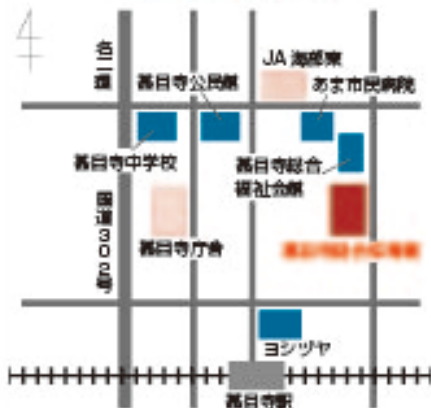

第6回
あまのわ

楽しくて、ためになる
プログラムがいっぱい！

登録団体による
ミニ講座やステージ

ブース出展

市民活動団体、マルシェ、
市内のお店や会社による展示や、
体験ブース、小物やスイーツの販売など、
園外ではおいしいキッチンカーもあるよ！

みんなで遊ぼう！
コーナー

バルーンづくり、わなげ、ポッチャ
体験、折り紙金魚釣りなど、子ども
から大人まで誰でも参加できます！

フィナーレは
みんなでラジオ体操！

市民活動センター&
ボランティアセンター
について知ろう！

「大好き！あま市」
コンテスト開催

「あま市」の大好きな物、コト、人、
味、風景、思い出などを、写真や
イラスト、作文や俳句などで表現
してください。来場者の投票によ
る名賞を用意しています。応募作
品はメールで受付中！

みんなで一緒
にあま体操！

*イラスト/小澤 西

会場 基日寺総合体育館
あま市西今宿馬洗 56 番地

会場周辺案内図

基日寺庁舎・JA 海部東が臨時駐車場となりますが、台数に限りがあるため、乗り合わせてお越しください。(体育館裏側および基日寺総合福祉会館の駐車場は、ご利用できません)

第3回 あまのわのようす

あまえん坊やあまソノス、
オレンジボンライダー、
もやってくる！