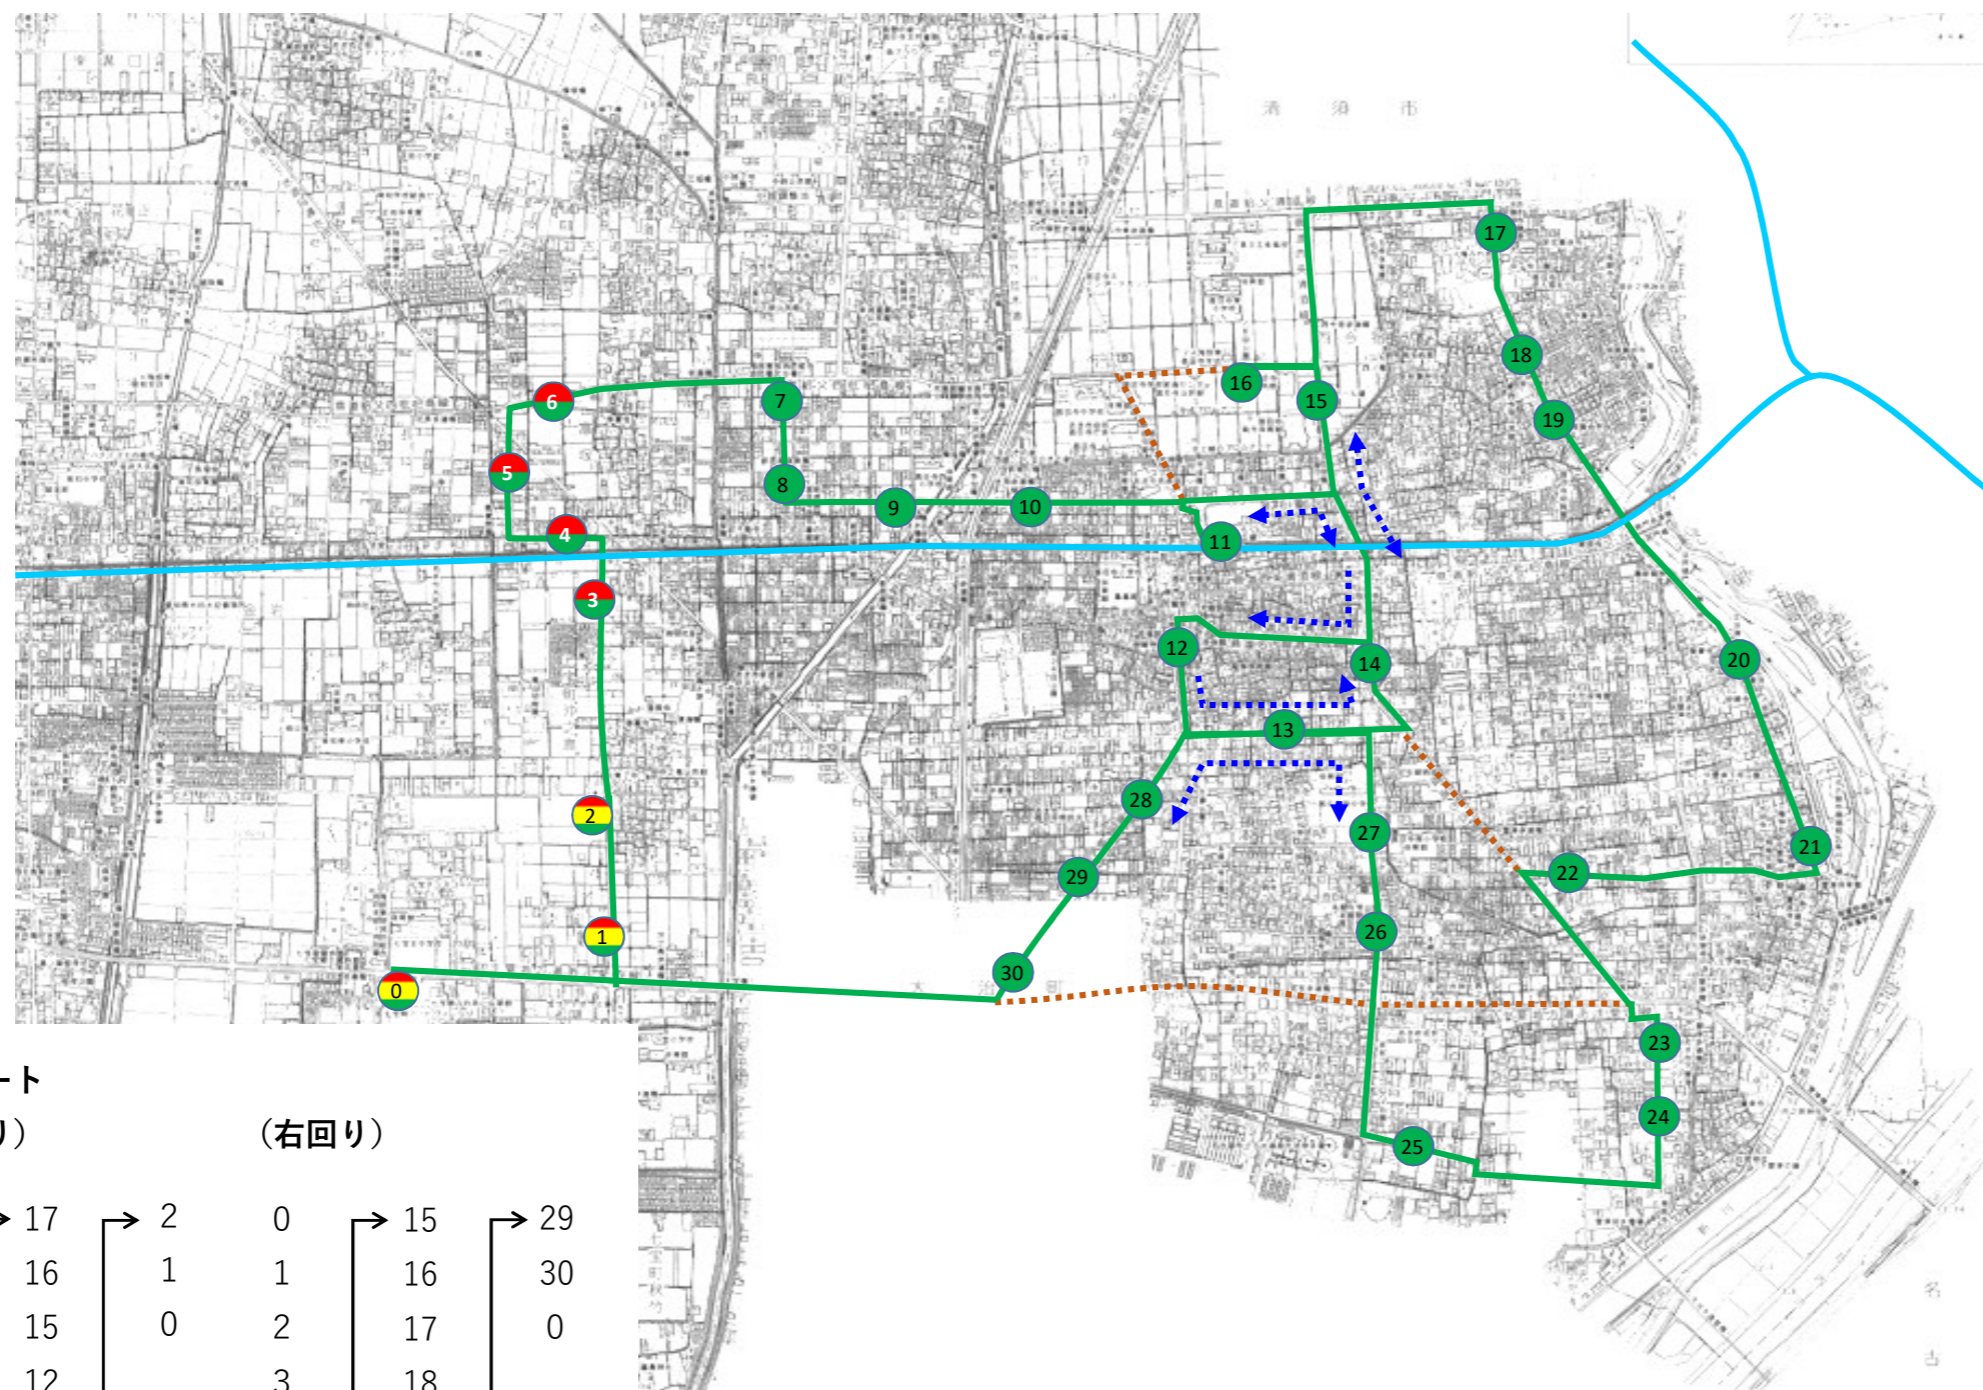

## 運行ルート (左回り)

0	→ 16
1	→ 17
2	→ 18
3	→ 19
4	→ 20
5	→ 21
6	→ 22
7	→ 23
8	→ 24
6	→ 23
5	→ 25
4	→ 26
9	→ 27
10	→ 28
11	→ 29
12	→ 30
13	→ 31
14	→ 32
15	→ 0

## (右回り)

0	→ 15
32	→ 14
31	→ 13
30	→ 12
29	→ 11
28	→ 10
27	→ 9
26	→ 4
25	→ 5
23	→ 6
24	→ 7
23	→ 8
22	→ 6
21	→ 4
20	→ 5
19	→ 3
18	→ 2
17	→ 1
16	→ 0

# 東部巡回ルート

	旧ルート	新ルート
距離	17.5km	20.0km
時間	65分	約60分
停留所数	21基	31基
停車停留所数	21基	33基

- 停留所
- 北部・南部・東部停留所
- 北部・東部停留所
- 名鉄津島線
- - - 廃止したルート

## 運行ルート (左回り)