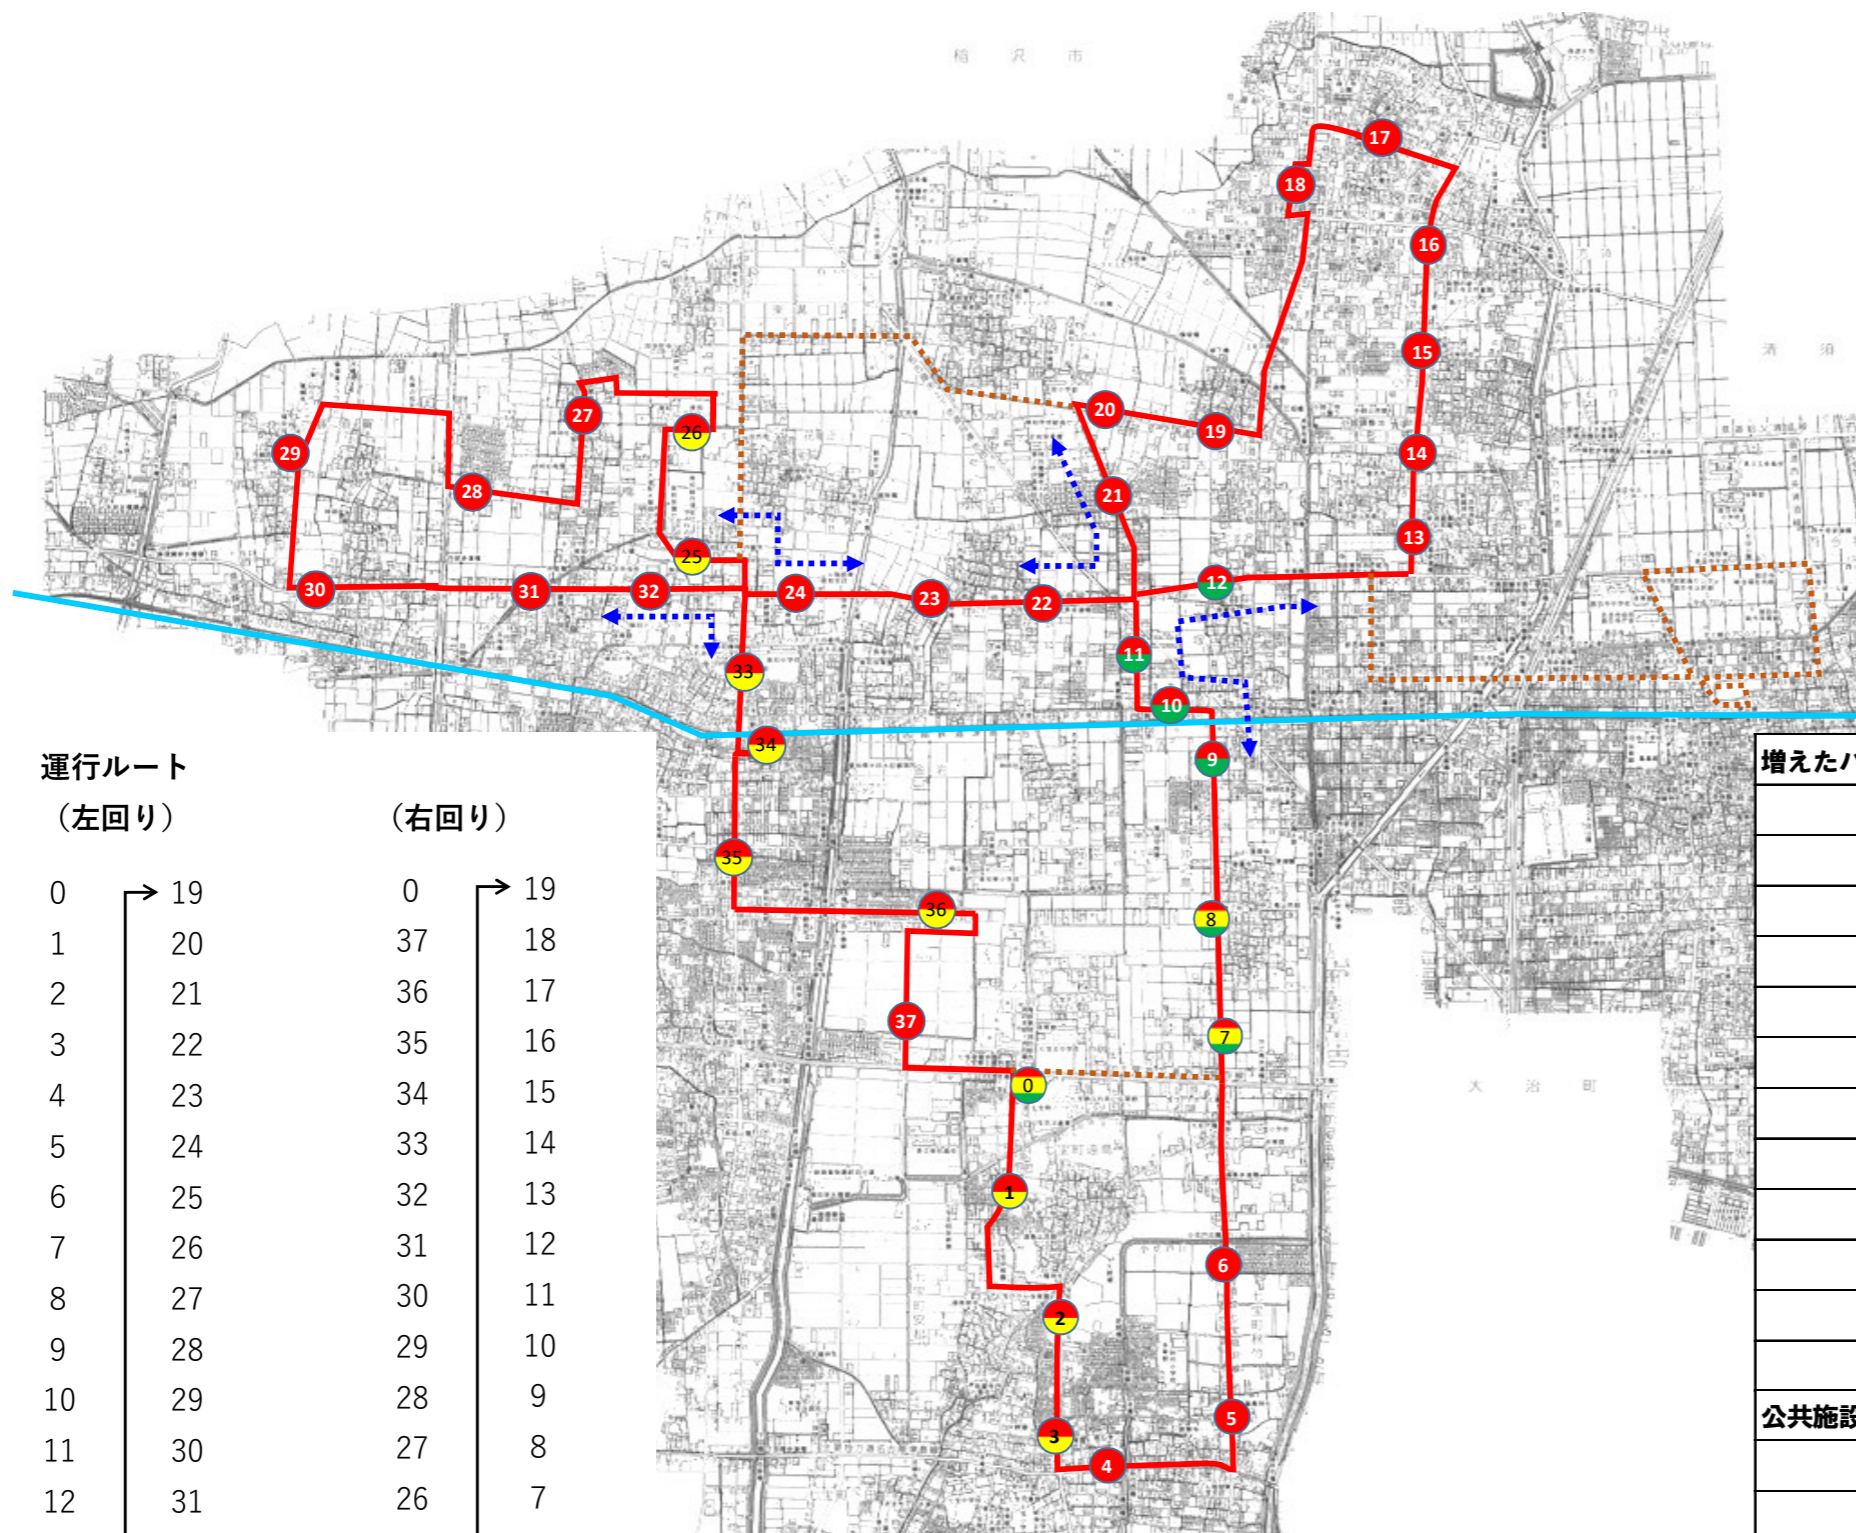

前回のルート図  
(第2回時点)

- 商業施設（スーパー等）
- 医療施設（病院、医院等）
- 公共施設（役所、公民館等）
- ★ あま市役所新庁舎
- 名鉄バス路線
- 名鉄津島線

# 北部巡回ルート

	旧ルート	新ルート
距離	25.9km	22.2km
時間	90分	65分
停留所数	36基	38基
停車停留所数	42基	39基

- 停留所
- ● ● 北部・南部・東部停留所
- ● 北部・東部停留所
- ● 北部・南部停留所
- 名鉄津島線
- - - 廃止したルート

## 運行ルート

(左回り)

(右回り)

0	→ 19	0	→ 19
1	20	37	18
2	21	36	17
3	22	35	16
4	23	34	15
5	24	33	14
6	25	32	13
7	26	31	12
8	27	30	11
9	28	29	10
10	29	28	9
11	30	27	8
12	31	26	7
13	32	25	6
14	33	24	5
15	34	23	4
16	35	22	3
17	36	21	2
18	37	20	1
	0		0

# 東部巡回ルート

	旧ルート	新ルート
距離	17.5km	20.0km
時間	65分	約60分
停留所数	21基	31基
停車停留所数	21基	33基

- 停留所
- 北部・南部・東部停留所
- 北部・東部停留所
- 名鉄津島線
- - - 廃止したルート