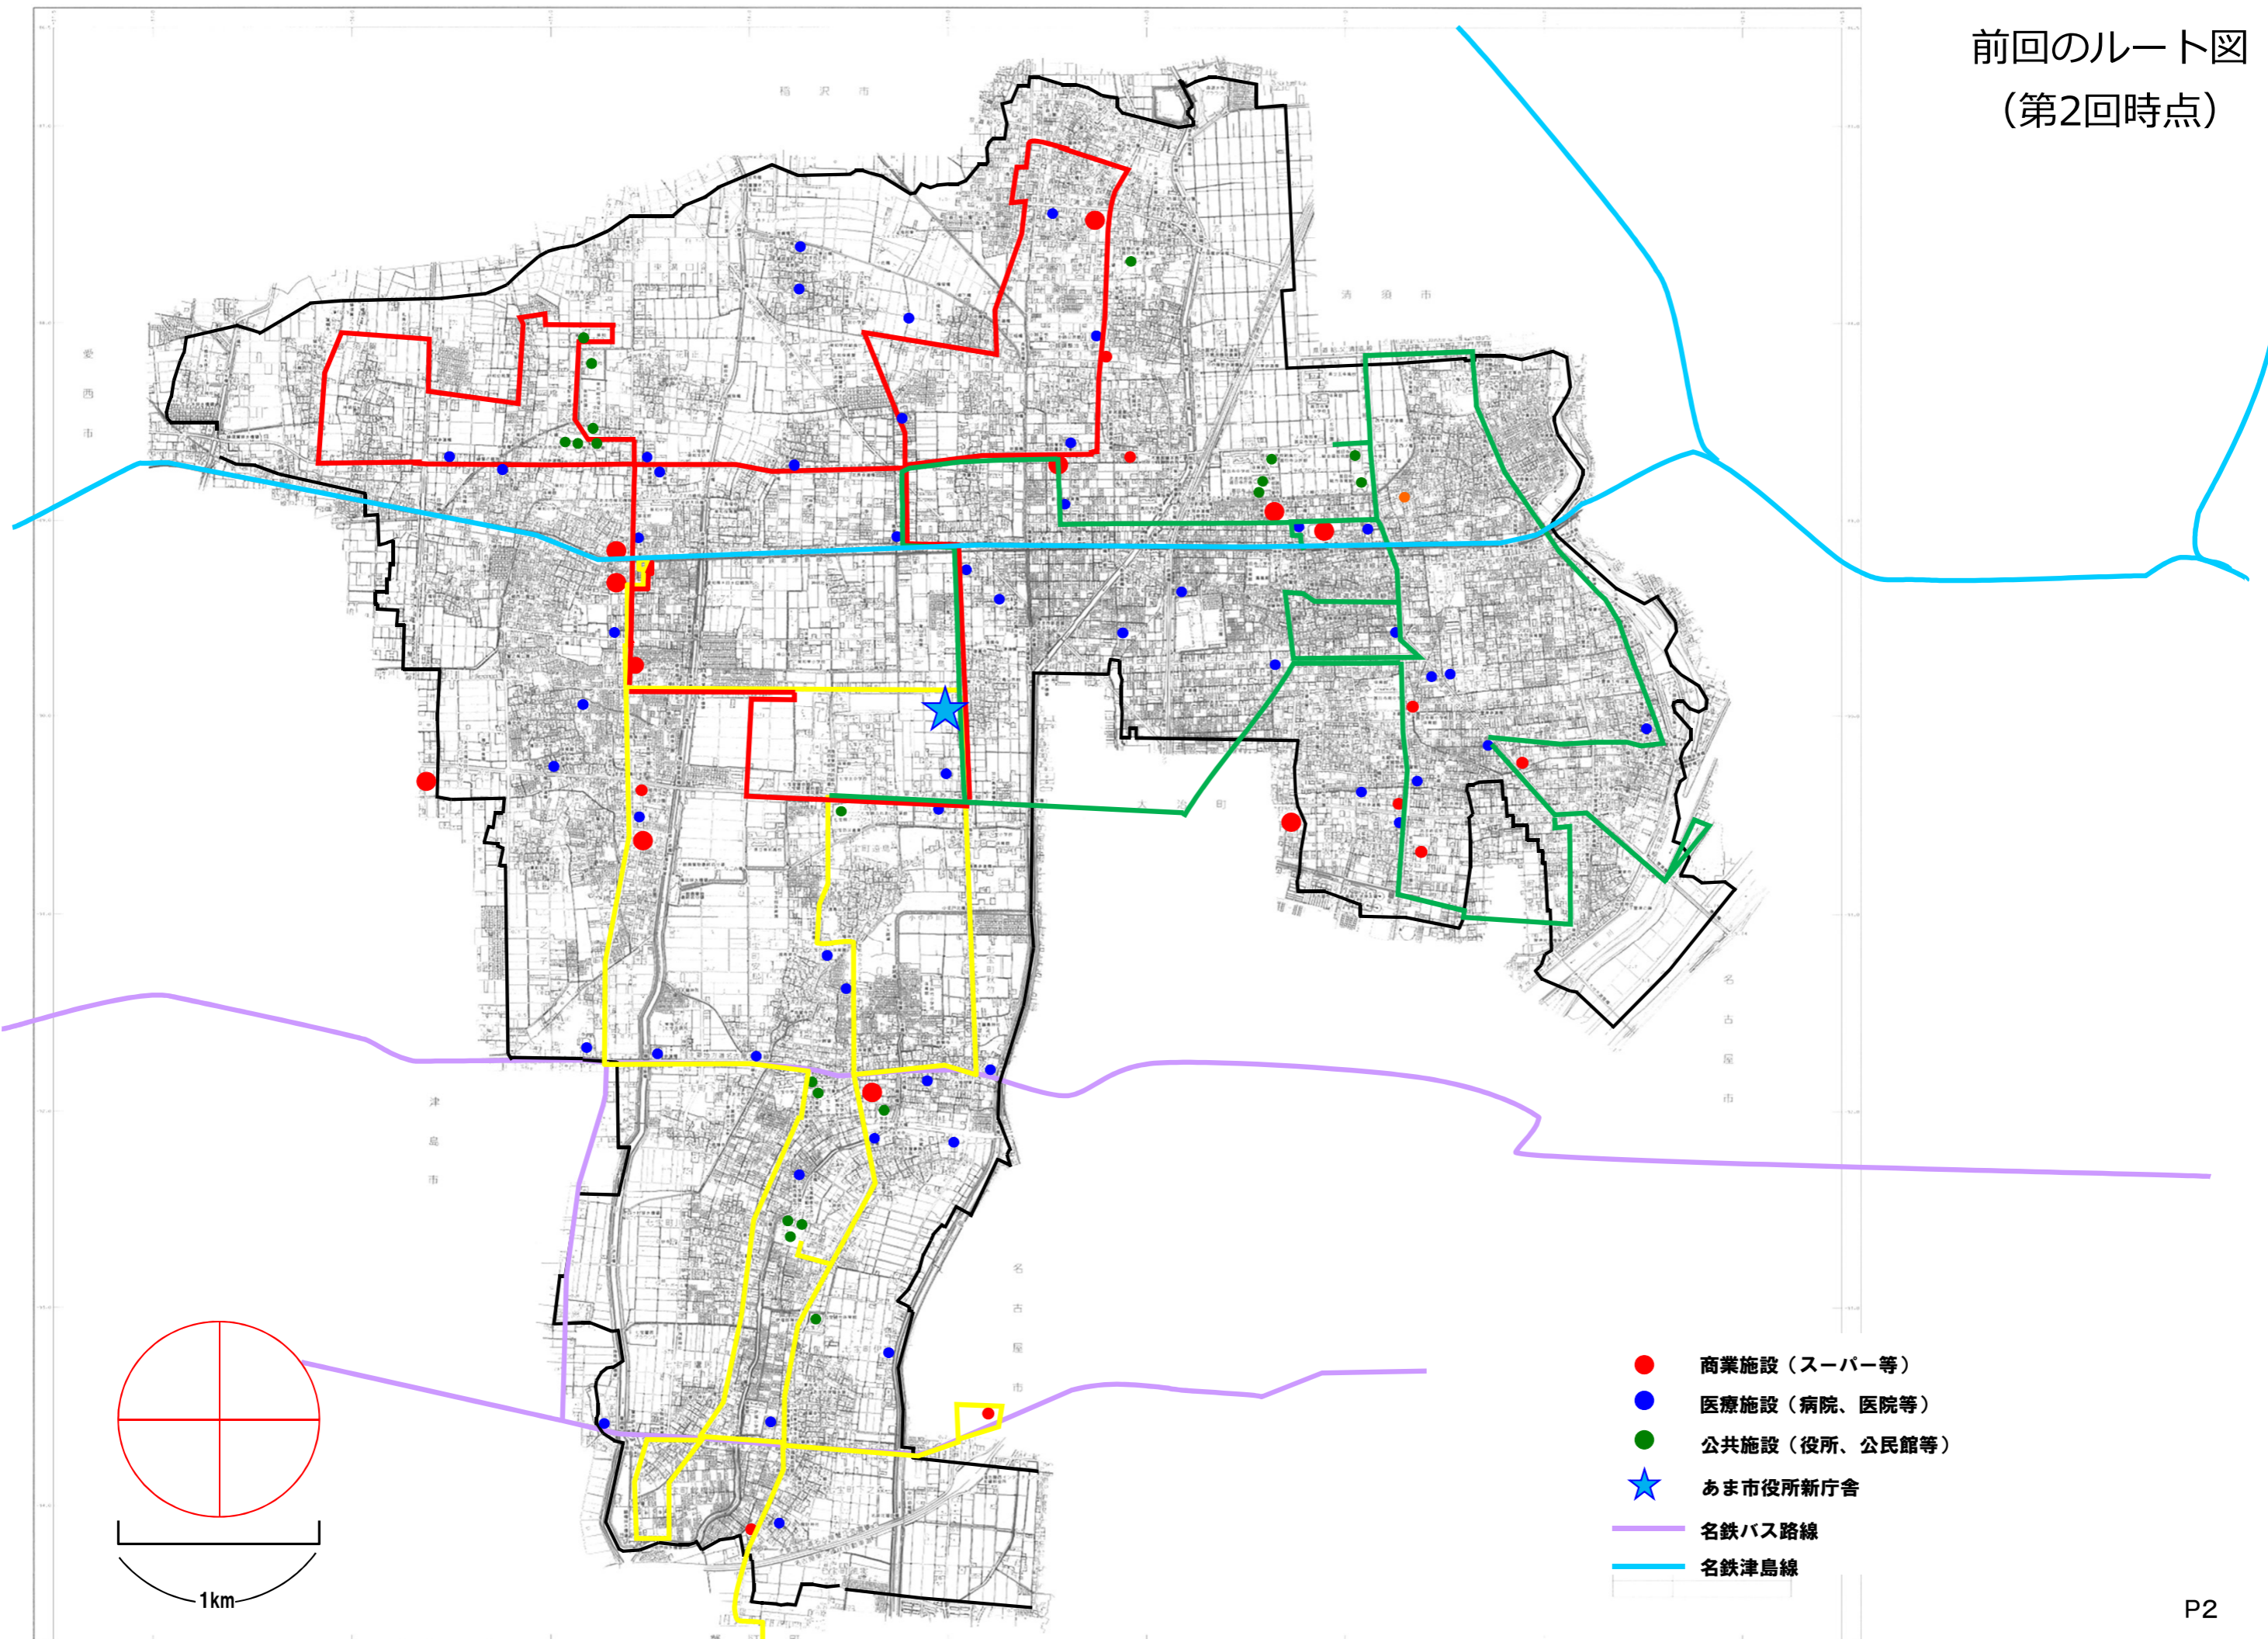

前回のルート図  
(第2回時点)

- 商業施設（スーパー等）
- 医療施設（病院、医院等）
- 公共施設（役所、公民館等）
- ★ あま市役所新庁舎
- 名鉄バス路線
- 名鉄津島線

# 北部巡回ルート

	旧ルート	新ルート
距離	25.9km	22.2km
時間	90分	65分
停留所数	36基	38基
停車停留所数	42基	39基

- 停留所
- ● ● 北部・南部・東部停留所
- ● 北部・東部停留所
- ● 北部・南部停留所
- 名鉄津島線
- - - 廃止したルート

## 運行ルート

(左回り)

(右回り)

0	→ 19	0	→ 19
1	20	37	18
2	21	36	17
3	22	35	16
4	23	34	15
5	24	33	14
6	25	32	13
7	26	31	12
8	27	30	11
9	28	29	10
10	29	28	9
11	30	27	8
12	31	26	7
13	32	25	6
14	33	24	5
15	34	23	4
16	35	22	3
17	36	21	2
18	37	20	1
	0		0

# 南部巡回ルート

	旧ルート	新ルート
距離	23.9km	23.3km
時間	80分	65分
停留所数	41基	33基
停車停留所数	46基	38基

- 停留所
- 北部・南部・東部停留所
- 北部・南部停留所
- 名鉄バス路線
- 名鉄津島線
- - - 廃止したルート

増えたバス停	
3	篠田長直し（北部から）
24	JR蟹江駅（新規）
公共施設	
0	七宝焼アートヴィレッジ
2	あま市役所新庁舎
7	美和総合福祉センターすみれの里
8	美和文化会館
16	七宝公民館
27	七宝総合福祉センター
鉄道駅	
5	木田駅
24	JR蟹江駅