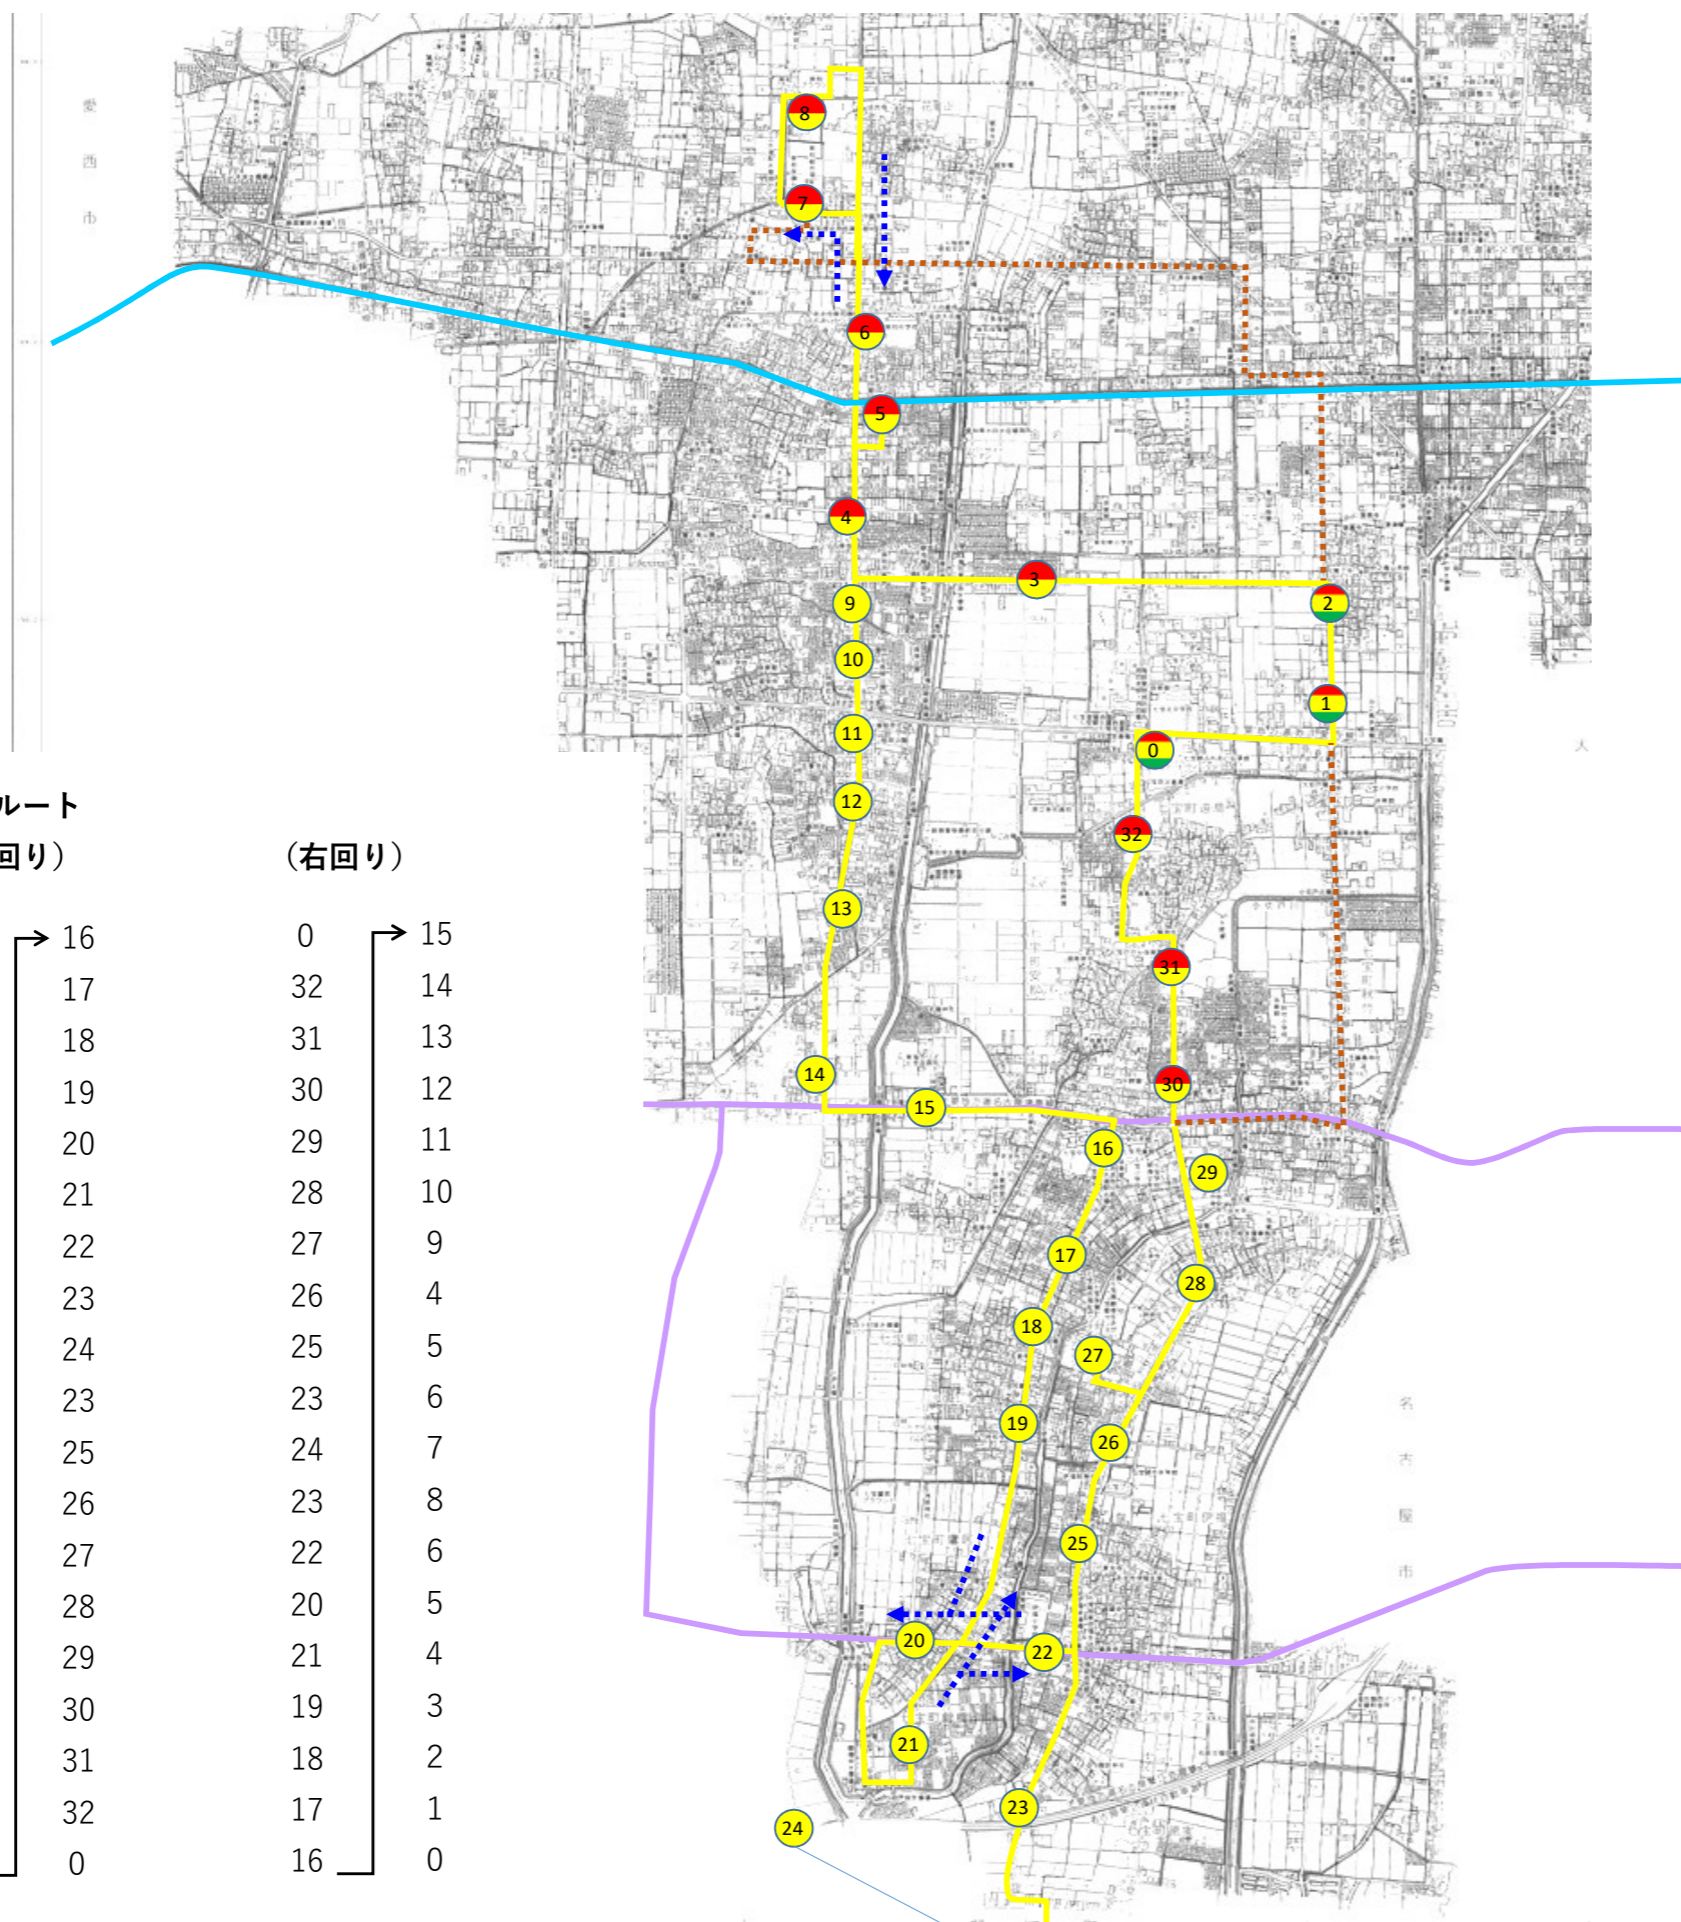

減ったバス停	
北2	沖之島南屋敷
北3	沖之島中屋敷
北15	碓目寺庁舎
他ルートになったバス停	
北8	新居屋西 (東部へ)
北9	新居屋憩の家 (東部へ)
北10	碓目寺西小学校前 (東部へ)
北11	碓目寺大洲 (東部へ)
北12	碓目寺駅 (東部へ)
北13	碓目寺総合福祉会館 (東部へ)
北14	あま市民病院 (東部へ)
移設予定のバス停	
北23→20	ニツ寺

# 南部巡回ルート

	旧ルート	新ルート
距離	23.9km	23.3km
時間	80分	65分
停留所数	41基	33基
停車停留所数	46基	38基

- 停留所
- 北部・南部・東部停留所
- 北部・南部停留所
- 名鉄バス路線
- 名鉄津島線
- - - 廃止したルート

増えたバス停	
3	篠田長直し（北部から）
24	JR蟹江駅（新規）
公共施設	
0	七宝焼アートヴィレッジ
2	あま市役所新庁舎
7	美和総合福祉センターすみれの里
8	美和文化会館
16	七宝公民館
27	七宝総合福祉センター
鉄道駅	
5	木田駅
24	JR蟹江駅

## 運行ルート (左回り)

0	→ 16
1	→ 17
2	→ 18
3	→ 19
4	→ 20
5	→ 21
6	→ 22
7	→ 23
8	→ 24
6	→ 23
5	→ 25
4	→ 26
9	→ 27
10	→ 28
11	→ 29
12	→ 30
13	→ 31
14	→ 32
15	→ 0

# 東部巡回ルート

	旧ルート	新ルート
距離	17.5km	20.0km
時間	65分	約60分
停留所数	21基	31基
停車停留所数	21基	33基

- 停留所
- 北部・南部・東部停留所
- 北部・東部停留所
- 名鉄津島線
- - - 廃止したルート