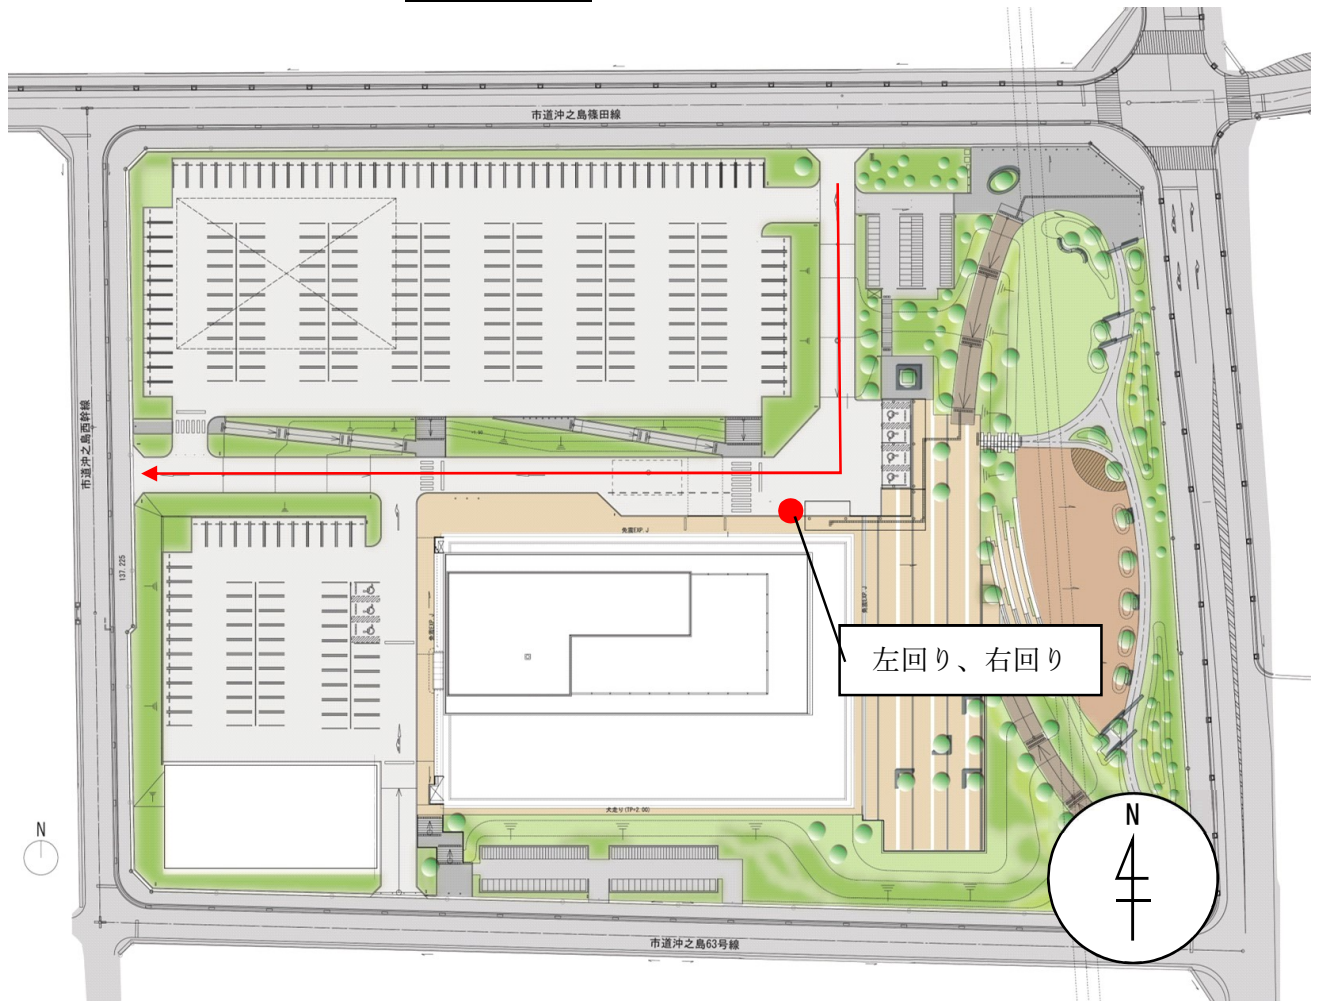

新設 北8,南2,東2 あま市役所

図の各種記号の説明 (次ページ以降も同様)

	巡回ルート
	バス停設置位置

新設 北 21 ニツ寺三本松

▼左回り

▼右回り

新設 南23 徳実

▼左回り、右回り

新設 南 24 JR 蟹江駅

▼左回り、右回り

新設 東 12 甚目寺観音前

▼左回り

▼右回り