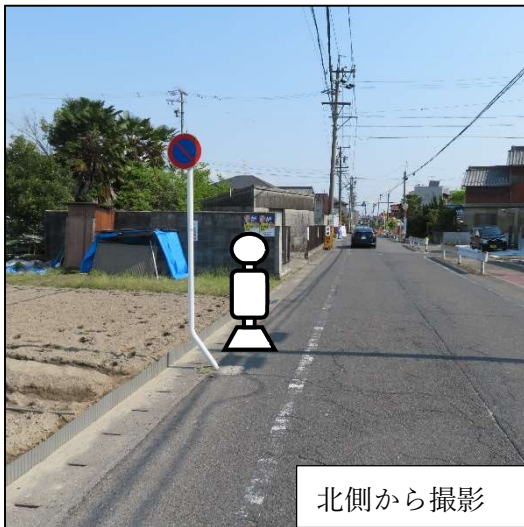

新設 北8,南2,東2 あま市役所

図の各種記号の説明 (次ページ以降も同様)

	巡回ルート
	バス停設置位置

新設 北 21 ニツ寺三本松

▼左回り

▼右回り

新設 南23 徳実

▼左回り、右回り