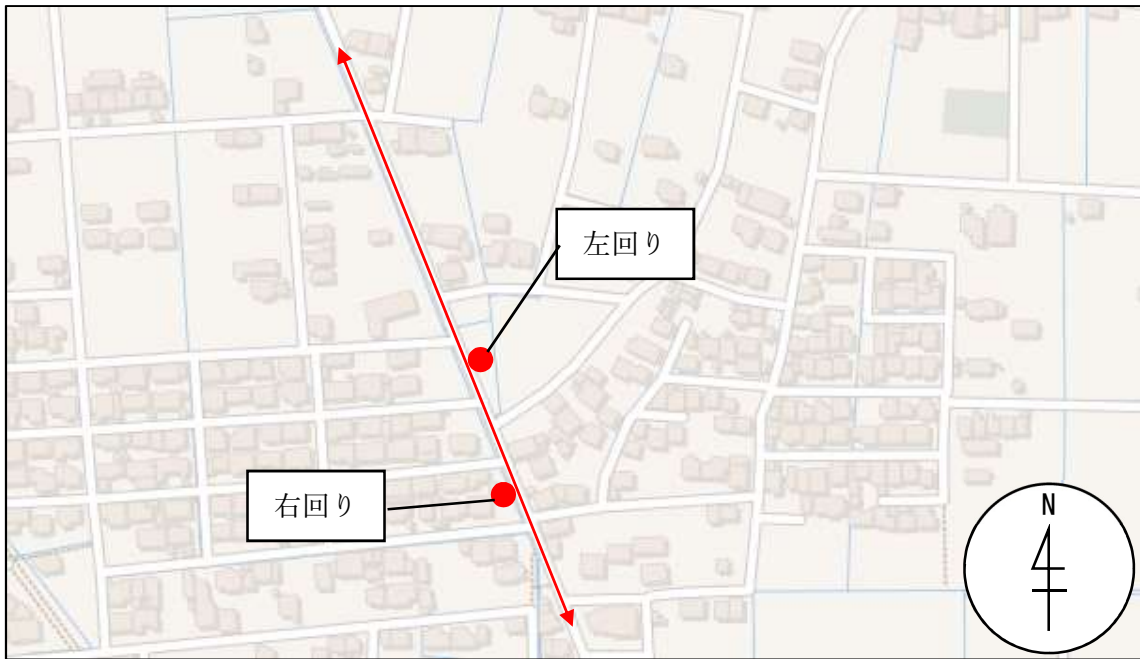

新設 北8,南2,東2 あま市役所

図の各種記号の説明 (次ページ以降も同様)

	巡回ルート
	バス停設置位置

新設 北 21 ニツ寺三本松

▼左回り

▼右回り

新設 南23 徳実

▼左回り、右回り

新設 南 24 JR 蟹江駅

▼左回り、右回り

新設 東 12 甚目寺観音前

▼左回り

▼右回り