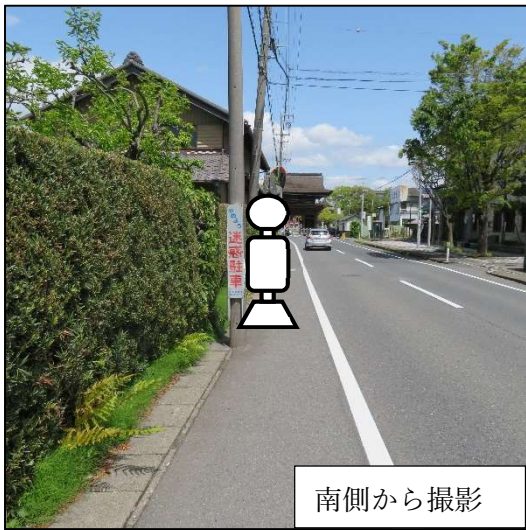

新設 北8,南2,東2 あま市役所

図の各種記号の説明 (次ページ以降も同様)

	巡回ルート
	バス停設置位置

新設 北 21 ニツ寺三本松

▼左回り

▼右回り

新設 南23 徳実

▼左回り、右回り

新設 南 24 JR 蟹江駅

▼左回り、右回り

新設 東 12 甚目寺観音前

▼左回り

▼右回り